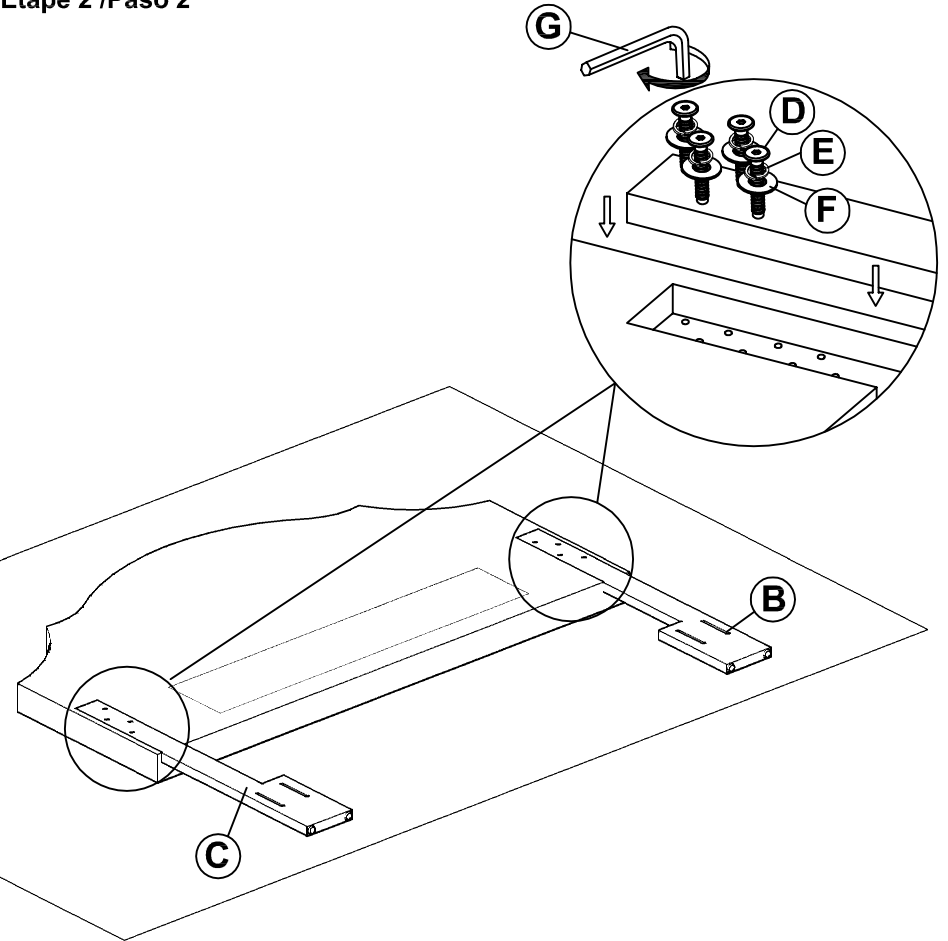

x8 Bolt m8 x 50mm \*  
x8 Boulon m8 x 50mm  
x8 Perno m8 x 50mm

x8 Spring washer \*  
x8 Rondelle a ressort  
x8 Arandela auto bloqueante

x8 Flat washer \*  
x8 Rondelle plate  
x8 Arandela plana

x1 Allen key \*  
x1 Cle hexagon ale  
x1 llave Allen

\* Replaceable Part

**ASSEMBLY INSTRUCTION / NOTICE DE MONTAGE / INSTRUCCIONES DE MONTAJE**

ITEM NO. / ARTICLE NO. / ARTICULONO: DS-D365-270-3

DESCRIPTION / DESCRIPCIÓN: KING/CAL KING NAIL TRIM HB-CHARCOAL / TÊTE DE TRÈS GRAND LIT / CALIORNEN / CABECERA KING / CAMA TAMAÑO CALIFORNIA KING

**Step 1 / Étape 1 / Paso 1**

**Step 2 / Étape 2 / Paso 2**

Headboard height can be adjusted to different positions, select the proper position for your desired bed height.  
La hauteur de la tete de lit est ajustable. Choisir la hauteur souhaitee,  
La cabecera puede ser ajustada en distintas posiciones. Seleccione la posici6n correcta segun la altura de la cama deseada.

## INCLUDED HARDWARE / QUINCAILLERIE INCLUSES / ELEMENTOS DE FERRETERIA INCLUIDOS

**A**

x4 PCS  
Bolt m8 x 60mm  
Boulon m8 x 60mm  
Perno m8 x 60mm

**B**

x4 PCS  
Hex nut  
Ecrou hexagonal  
Tuerca hexagonal