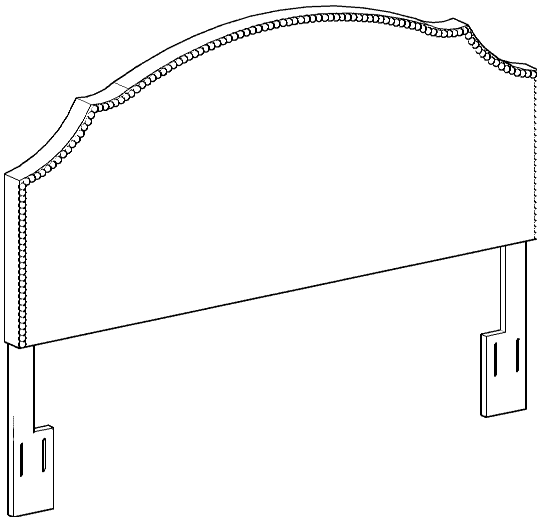

REPLACEABLE PART / PARTIE REMPLACABLE / PARTE REEMPLAZABLE

ITEM NO. / ARTICLE NO. / ARTICULONO: DS-D365-270-3

DESCRIPTION / DESCRIPCIÓN: KING/CAL KING NAIL TRIM HB-CHARCOAL / TÊTE DE TRÈS GRAND LIT / CALIORNIEN / CABECERA KING / CAMA TAMAÑO CALIFORNIA KING

* Replaceable Part