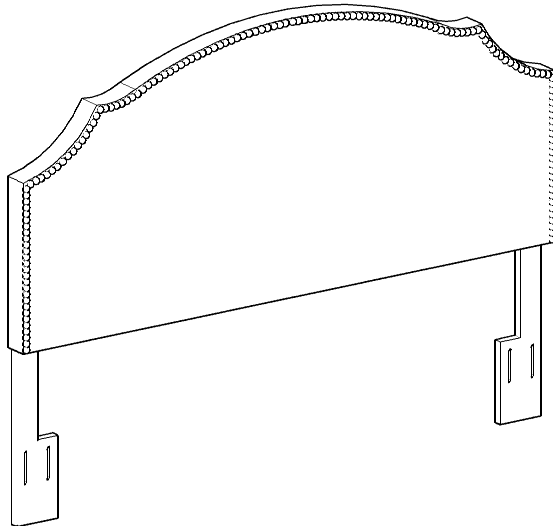

x1 Headboard Panel  
x1 Tête de lit  
x1 Panel de cabecera

x1 Headboard legs (left) \*  
x1 Pattes de la tete de lit (gauche)  
x1 Pattes de cabecera (izquierda)

x1 Headboard legs (right) \*  
x1 Pattes de la tete de lit (droite)  
x1 Pattes de cabecera (derecha)

x8 Bolt m8 x 50mm \*  
x8 Boulon m8 x 50mm  
x8 Perno m8 x 50mm

x8 Spring washer \*  
x8 Rondelle a ressort  
x8 Arandela auto bloqueante

x8 Flat washer \*  
x8 Rondelle plate  
x8 Arandela plana

x1 Allen key \*  
x1 Cle hexagon ale  
x1 llave Allen

\* Replaceable Part

**ASSEMBLY INSTRUCTION / NOTICE DE MONTAGE / INSTRUCCIONES DE MONTAJE**

ITEM NO. / ARTICLE NO. / ARTICULONO: DS-D365-270-3

DESCRIPTION / DESCRIPCIÓN: KING/CAL KING NAIL TRIM HB-CHARCOAL / TÊTE DE TRÈS GRAND LIT / CALIORNEN / CABECERA KING / CAMA TAMAÑO CALIFORNIA KING

**Step 1 / Étape 1 / Paso 1**

**Step 2 / Étape 2 / Paso 2**

Headboard height can be adjusted to different positions, select the proper position for your desired bed height.  
La hauteur de la tete de lit est ajustable. Choisir la hauteur souhaitee,  
La cabecera puede ser ajustada en distintas posiciones. Seleccione la posici6n correcta segun la altura de la cama deseada.