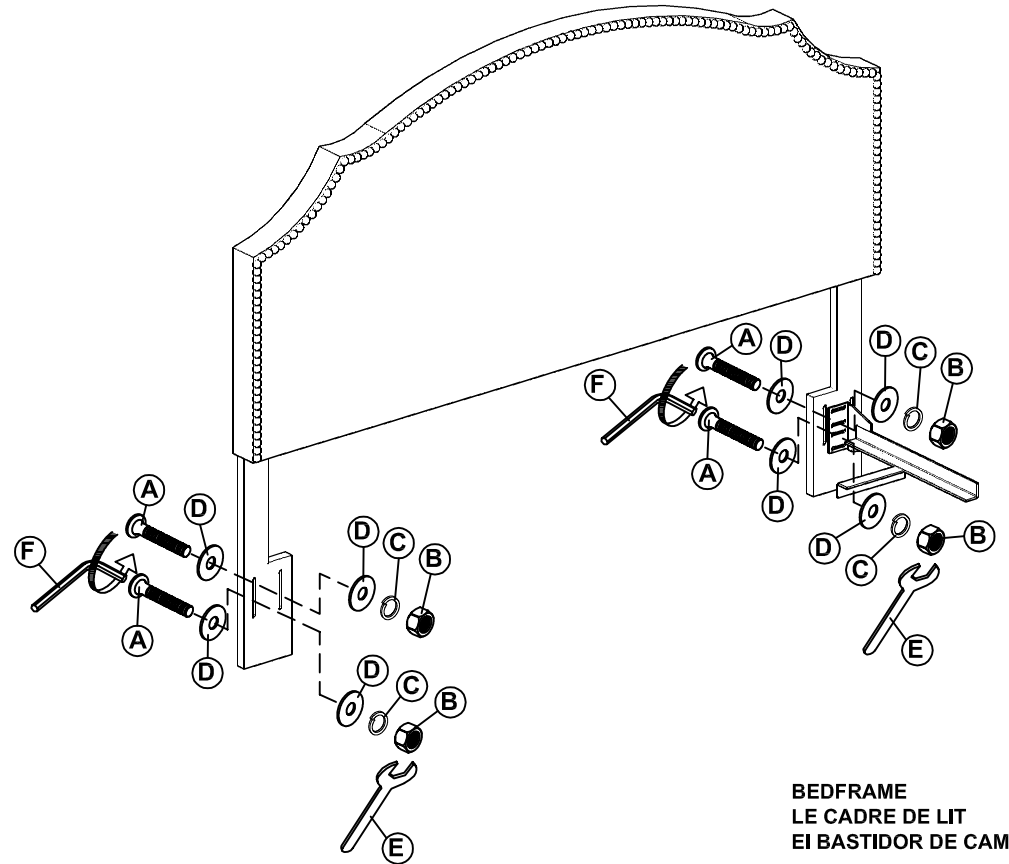

## INCLUDED HARDWARE / QUINCAILLERIE INCLUSES / ELEMENTOS DE FERRETERIA INCLUIDOS

**A**

x4 PCS  
Bolt m8 x 60mm  
Boulon m8 x 60mm  
Perno m8 x 60mm

**B**

x4 PCS  
Hex nut  
Ecrou hexagonal  
Tuerca hexagonal

**C**

x4 PCS  
Spring washer  
Rondelle a ressort  
Arandela auto bloqueante

**D**

x8 PCS  
Flat washer  
Rondelle plate  
Arandela plana

**E**

x1 PC  
Open Wrench  
Cle plate  
Llave abierta

**F**

x1 PC  
Allen key  
Cle hexagon ale  
Llave Allen

### Step 3 / Étape 3 / Paso 3

**REPLACEABLE PART / PARTIE REMPLACABLE / PARTE REEMPLAZABLE**

ITEM NO. / ARTICLE NO. / ARTICULONO: DS-D365-270-3

DESCRIPTION / DESCRIPCIÓN: KING/CAL KING NAIL TRIM HB-CHARCOAL / TÊTE DE TRÈS GRAND LIT / CALIORNIEN / CABECERA KING / CAMA TAMAÑO CALIFORNIA KING