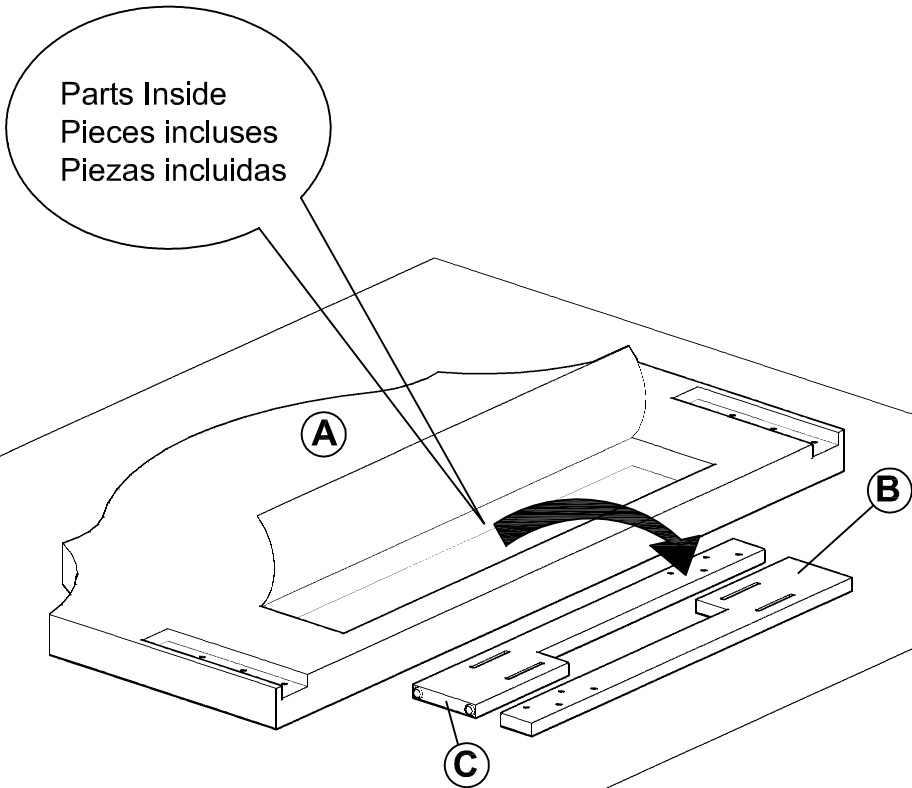

\* Replaceable Part

**ASSEMBLY INSTRUCTION / NOTICE DE MONTAGE / INSTRUCCIONES DE MONTAJE**

ITEM NO. / ARTICLE NO. / ARTICULONO: DS-D365-270-3

DESCRIPTION / DESCRIPCIÓN: KING/CAL KING NAIL TRIM HB-CHARCOAL / TÊTE DE TRÈS GRAND LIT / CALIORNEN / CABECERA KING / CAMA TAMAÑO CALIFORNIA KING

**Step 1 / Étape 1 / Paso 1**

**Step 2 / Étape 2 / Paso 2**

Headboard height can be adjusted to different positions, select the proper position for your desired bed height.  
La hauteur de la tete de lit est ajustable. Choisir la hauteur souhaitee,  
La cabecera puede ser ajustada en distintas posiciones. Seleccione la posici6n correcta segun la altura de la cama deseada.