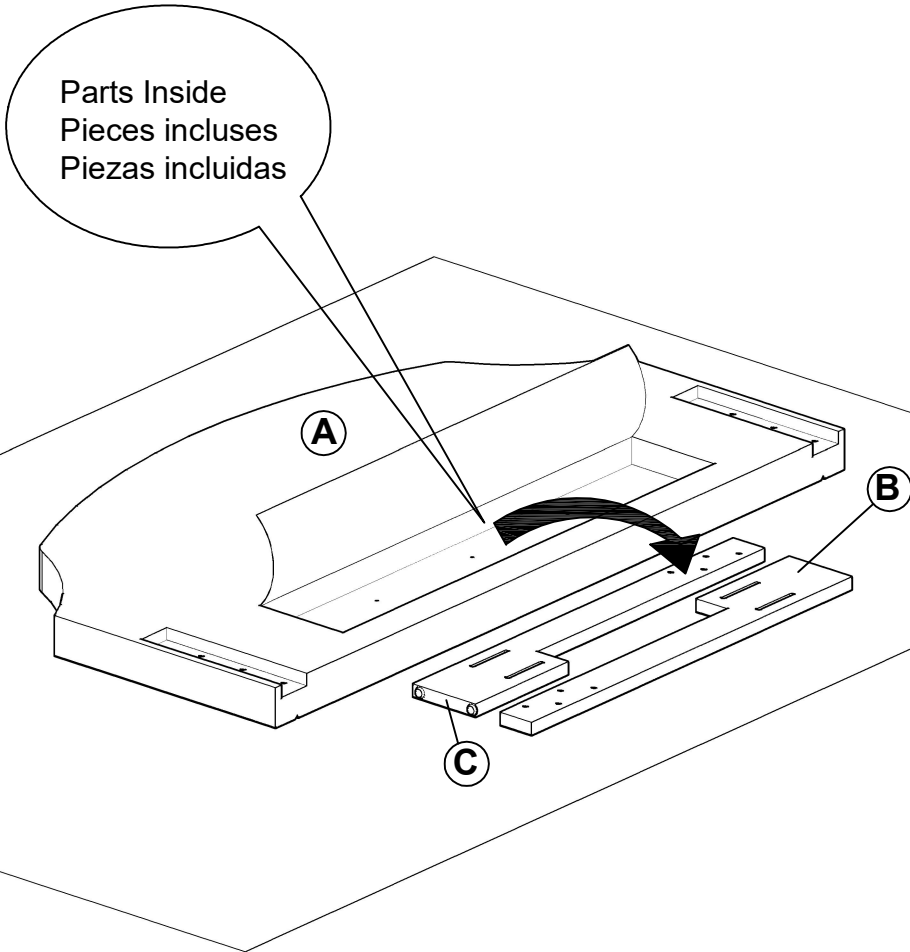

(A)

x1 Headboard Panel
x1 Tête de lit
x1 Panel de cabecera

(B)

x1 Headboard legs (left) *
x1 Pattes de la tete de lit (gauche)
x1 Pattes de cabecera (izquierda)

(C)

x1 Headboard legs (right) *
x1 Pattes de la tete de lit (droite)
x1 Pattes de cabecera (derecha)

(D)

x8 Bolt m8 x 50mm *
x8 Boulon m8 x 50mm
x8 Perno m8 x 50mm

(E)

x8 Spring washer *
x8 Rondelle a ressort
x8 Arandela auto bloqueante

(F)

x8 Flat washer *
x8 Rondelle plate
x8 Arandela plana

(G)

x1 Allen key M5 *
x1 Cle hexagon ale M5
x1 Llave Allen M5

* Replaceable Part

ASSEMBLY INSTRUCTION / NOTICE DE MONTAGE / INSTRUCCIONES DE MONTAJE

ITEM NO. / ARTICLE NO. / ARTICULONO: DS-D366-270-1

DESCRIPTION / DESCRIPCIÓN: KING/CAL KING WELT TRIM HB-LT GREY / TÊTE DE TRÈS GRAND LIT / CALIORNIEN / CABECERA KING / CAMA TAMAÑO CALIFORNIA KING

Step 1 /Étape 1 /Paso 1

Step 2 /Étape 2 /Paso 2

Headboard height can be adjusted to different positions, select the proper position for your desired bed height.

La hauteur de la tete de lit est ajustable. Choisir la hauteur souhaitee,