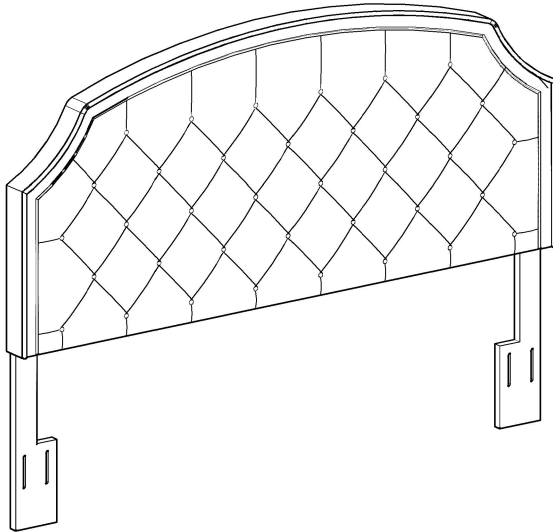

PARTS LIST / LISTE DES PIÈCES / LISTA DE PIEZAS

ITEM NO. / ARTICLE NO. / ARTICULONO: DS-D366-270-1

DESCRIPTION / DESCRIPCIÓN: KING/CAL KING WELT TRIM HB-LT GREY / TÊTE DE TRÈS GRAND LIT / CALIORNIEN / CABECERA KING / CAMA TAMAÑO CALIFORNIA KING

(A)

x1 Headboard Panel
x1 Tête de lit
x1 Panel de cabecera

(B)

x1 Headboard legs (left) *
x1 Pattes de la tete de lit (gauche)
x1 Pattes de cabecera (izquierda)

(C)

x1 Headboard legs (right) *
x1 Pattes de la tete de lit (droite)
x1 Pattes de cabecera (derecha)

(D)

x8 Bolt m8 x 50mm *
x8 Boulon m8 x 50mm
x8 Perno m8 x 50mm

(E)

x8 Spring washer *
x8 Rondelle a ressort
x8 Arandela auto bloqueante

(F)

x8 Flat washer *
x8 Rondelle plate
x8 Arandela plana

(G)

x1 Allen key M5 *
x1 Cle hexagon ale M5
x1 Llave Allen M5

* Replaceable Part

ASSEMBLY INSTRUCTION / NOTICE DE MONTAGE / INSTRUCCIONES DE MONTAJE

ITEM NO. / ARTICLE NO. / ARTICULONO: DS-D366-270-1

DESCRIPTION / DESCRIPCIÓN: KING/CAL KING WELT TRIM HB-LT GREY / TÊTE DE TRÈS GRAND LIT / CALIORNIEN / CABECERA KING / CAMA TAMAÑO CALIFORNIA KING