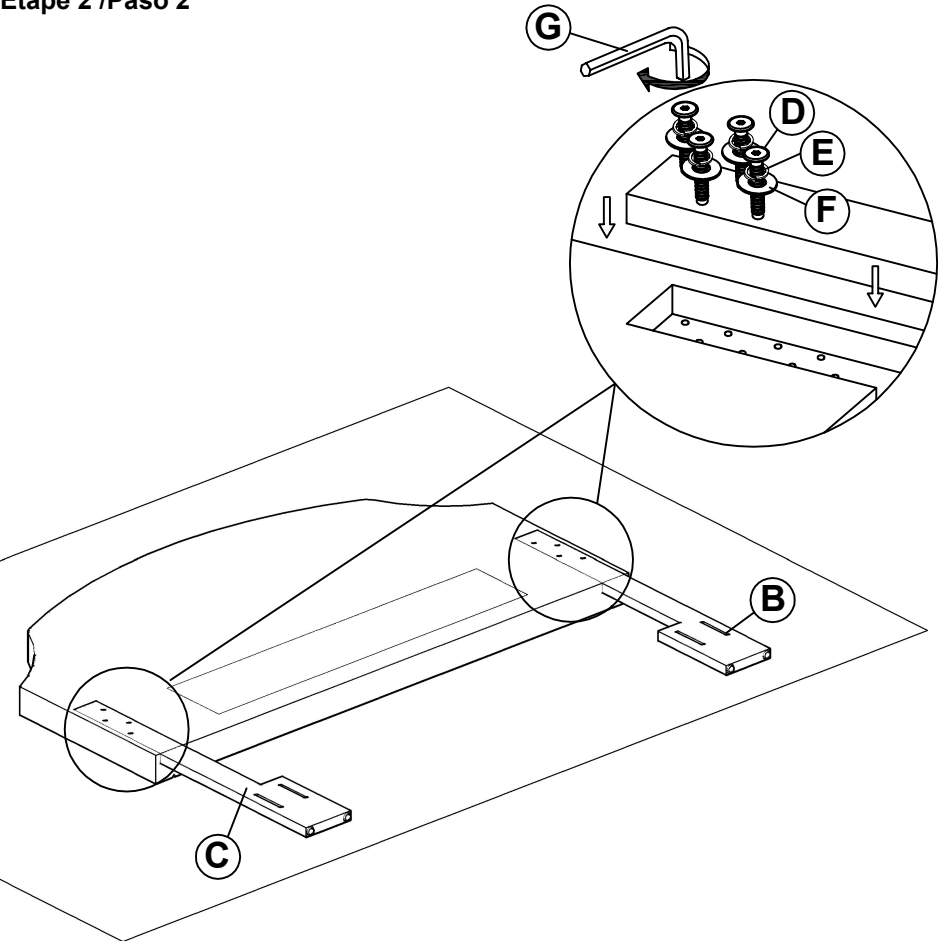

(D)

x8 Bolt m8 x 50mm *
x8 Boulon m8 x 50mm
x8 Perno m8 x 50mm

(E)

x8 Spring washer *
x8 Rondelle a ressort
x8 Arandela auto bloqueante

(F)

x8 Flat washer *
x8 Rondelle plate
x8 Arandela plana

(G)

x1 Allen key M5 *
x1 Cle hexagon ale M5
x1 Llave Allen M5

* Replaceable Part

ASSEMBLY INSTRUCTION / NOTICE DE MONTAGE / INSTRUCCIONES DE MONTAJE

ITEM NO. / ARTICLE NO. / ARTICULONO: DS-D366-270-1

DESCRIPTION / DESCRIPCIÓN: KING/CAL KING WELT TRIM HB-LT GREY / TÊTE DE TRÈS GRAND LIT / CALIORNIEN / CABECERA KING / CAMA TAMAÑO CALIFORNIA KING

Step 1 /Étape 1 /Paso 1

Step 2 /Étape 2 /Paso 2

Headboard height can be adjusted to different positions, select the proper position for your desired bed height.

La hauteur de la tete de lit est ajustable. Choisir la hauteur souhaitee,