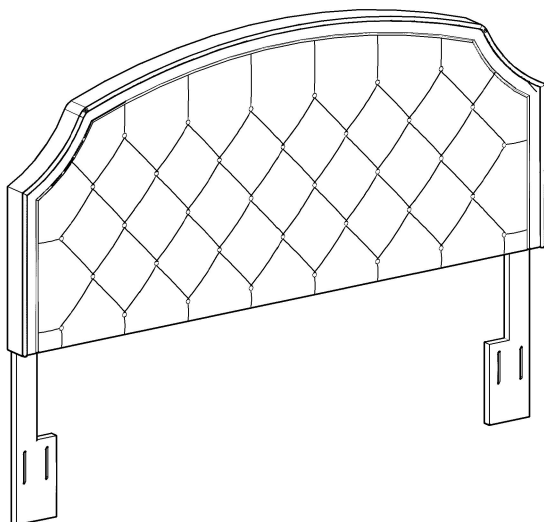

REPLACEABLE PART / PARTIE REMPLACABLE / PARTE REEMPLAZABLE

ITEM NO. / ARTICLE NO. / ARTICULONO: DS-D366-270-1

DESCRIPTION / DESCRIPCIÓN: KING/CAL KING WELT TRIM HB-LT GREY / TÊTE DE TRÈS GRAND LIT / CALIORNIEN / CABECERA KING / CAMA TAMAÑO CALIFORNIA KING

* Replaceable Part