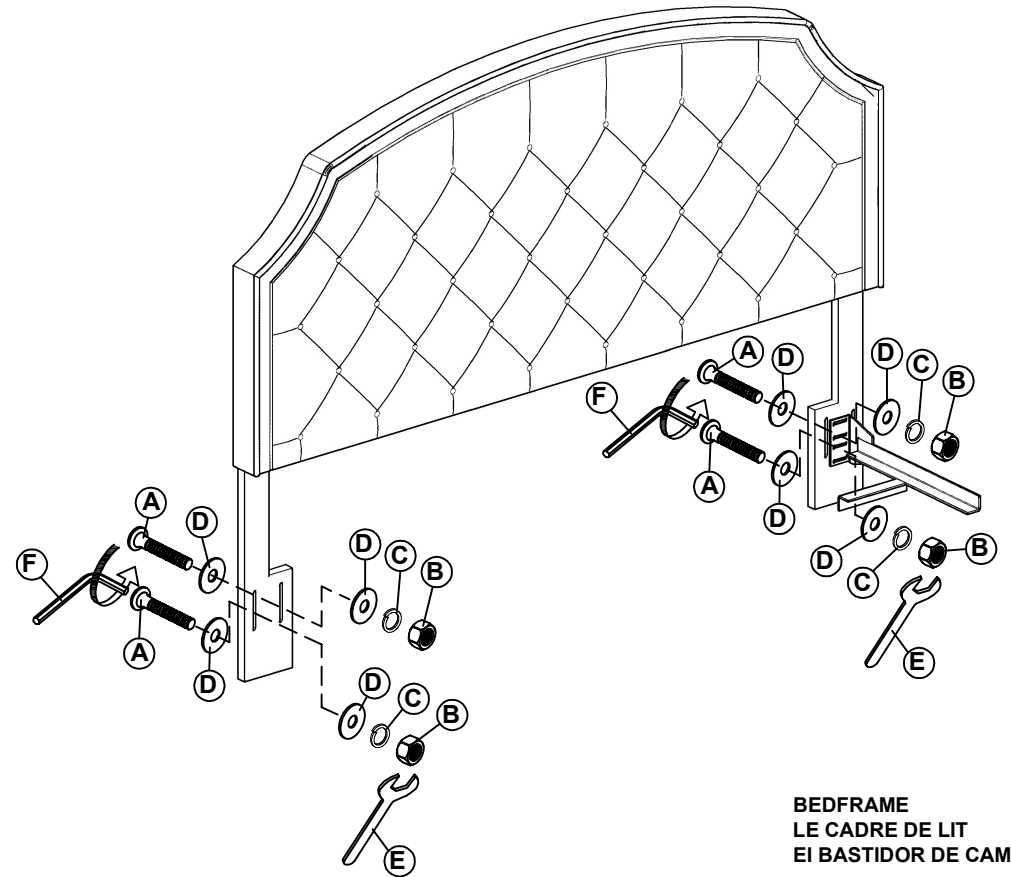

* Replaceable Part

ASSEMBLY INSTRUCTION / NOTICE DE MONTAGE / INSTRUCCIONES DE MONTAJE

ITEM NO. / ARTICLE NO. / ARTICULONO: DS-D366-270-1

DESCRIPTION / DESCRIPCIÓN: KING/CAL KING WELT TRIM HB-LT GREY / TÊTE DE TRÈS GRAND LIT / CALIORNIEN / CABECERA KING / CAMA TAMAÑO CALIFORNIA KING

Step 1 /Étape 1 /Paso 1

Step 2 /Étape 2 /Paso 2

Headboard height can be adjusted to different positions, select the proper position for your desired bed height.

La hauteur de la tete de lit est ajustable. Choisir la hauteur souhaitee,

La cabecera puede ser ajustada en distintas posiciones. Seleccione la posici6n correcta segun la altura de la cama deseada.

**ASSEMBLY INSTRUCTION / NOTICE DE MONTAGE / INSTRUCCIONES DE MONTAJE**

ITEM NO. / ARTICLE NO. / ARTICULONO: DS-D366-270-1

DESCRIPTION / DESCRIPCIÓN: KING/CAL KING WELT TRIM HB-LT GREY / TÊTE DE TRÈS GRAND LIT / CALIORNIEN / CABECERA KING / CAMA TAMAÑO CALIFORNIA KING

ASSEMBLY INSTRUCTIONS FOR BEDFRAME (not included) | INSTRUCTIONS DE MONTAGE BEDRA.ME (non inclus) / INSTRUCCIONES DE MONTAJE PARA BEDFRAME (no incluido)**INCLUDED HARDWARE / QUINCAILLERIE INCLUSES / ELEMENTOS DE FERRETERIA INCLUIDOS****A**x4 PCS
Bolt m8 x 60mm
Boulon m8 x 60mm
Perno m8 x 60mm**B**x4 PCS
Hex nut
Ecrou hexagonal
Tuerca hexagonal**C**x4 PCS
Spring washer
Rondelle a ressort
Arandela auto bloqueante**D**x8 PCS
Flat washer
Rondelle plate
Arandela plana**E**x1 PC
Open Wrench
Cle plate
Llave abierta**F**x1 PC
Allen key
Cle hexagon ale
Llave Allen**Step 3 / Étape 3 / Paso 3****BEDFRAME
LE CADRE DE LIT
EI BASTIDOR DE CAMA**