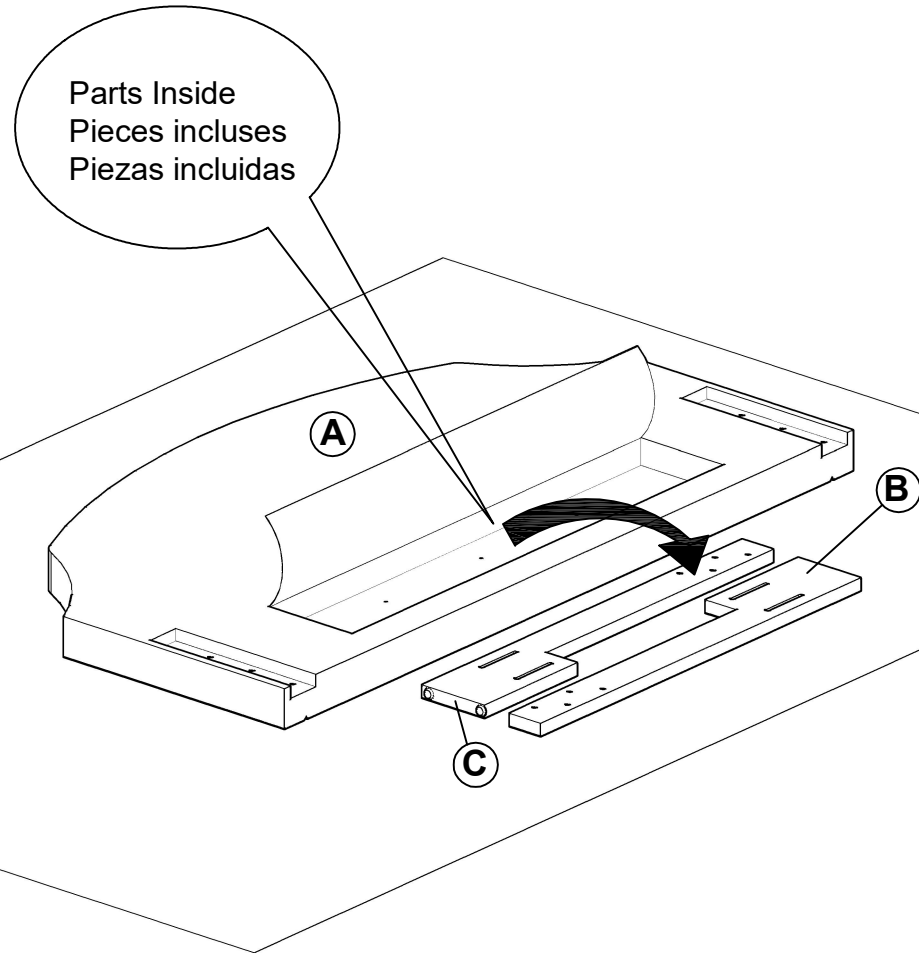

A
 x1 Headboard Panel
 x1 Tête de lit
 x1 Panel de cabecera

B
 x1 Headboard legs (left) *
 x1 Pattes de la tete de lit (gauche)
 x1 Pattes de cabecera (izquierda)

C
 x1 Headboard legs (right) *
 x1 Pattes de la tete de lit (droite)
 x1 Pattes de cabecera (derecha)

D
 x8 Bolt m8 x 50mm *
 x8 Boulon m8 x 50mm
 x8 Perno m8 x 50mm

E
 x8 Spring washer *
 x8 Rondelle a ressort
 x8 Arandela auto bloqueante

F
 x8 Flat washer *
 x8 Rondelle plate
 x8 Arandela plana

G
 x1 Allen key M5 *
 x1 Cle hexagon ale M5
 x1 Llave Allen M5

* Replaceable Part

Step 1 /Étape 1 /Paso 1

Step 2 /Étape 2 /Paso 2

Headboard height can be adjusted to different positions, select the proper position for your desired bed height.
La hauteur de la tete de lit est ajustable. Choisir la hauteur souhaitee,
La cabecera puede ser ajustada en distintas posiciones. Seleccione la posiçn correcta segun la altura de la cama deseada.

INCLUDED HARDWARE / QUINCAILLERIE INCLUSES / ELEMENTOS DE FERRETERIA INCLUIDOS

| | |
|---|---|
| <p>(A)</p>  <p>x4 PCS Bolt m8 x 60mm Boulon m8 x 60mm Perno m8 x 60mm</p> | <p>(B)</p>  <p>x4 PCS Hex nut Ecrou hexagonal Tuerca hexagonal</p> |
| <p>(C)</p>  <p>x4 PCS Spring washer Rondelle a ressort Arandela auto bloqueante</p> | <p>(D)</p>  <p>x8 PCS Flat washer Rondelle plate Arandela plana</p> |
| <p>(E)</p>  <p>x1 PC Open Wrench Cle plate Llave abierta</p> | |
| <p>(F)</p>  <p>x1 PC Allen key Cle hexagon ale Llave Allen</p> | |