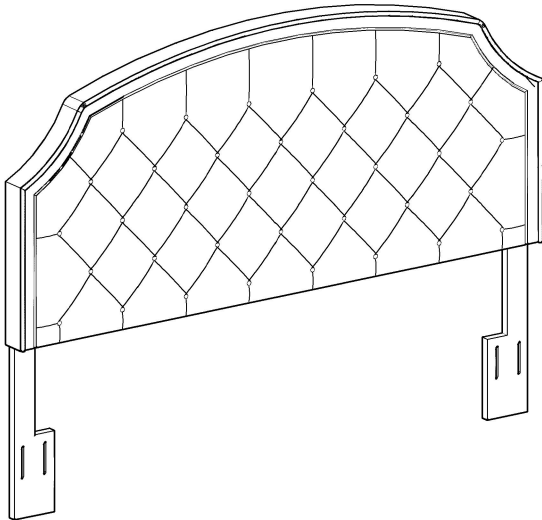

REPLACEABLE PART / PARTIE REMPLACABLE / PARTE REEMPLAZABLE
ITEM NO. / ARTICLE NO. / ARTICULONO: DS-D366-270-3
DESCRIPTION / DESCRIPCIÓN: KING/CAL KING WELT TRIM HB-NAVY / TÊTE DE TRÈS GRAND LIT / CALIORNEN / CABECERA KING / CAMA TAMAÑO CALIFORNIA KING

* Replaceable Part