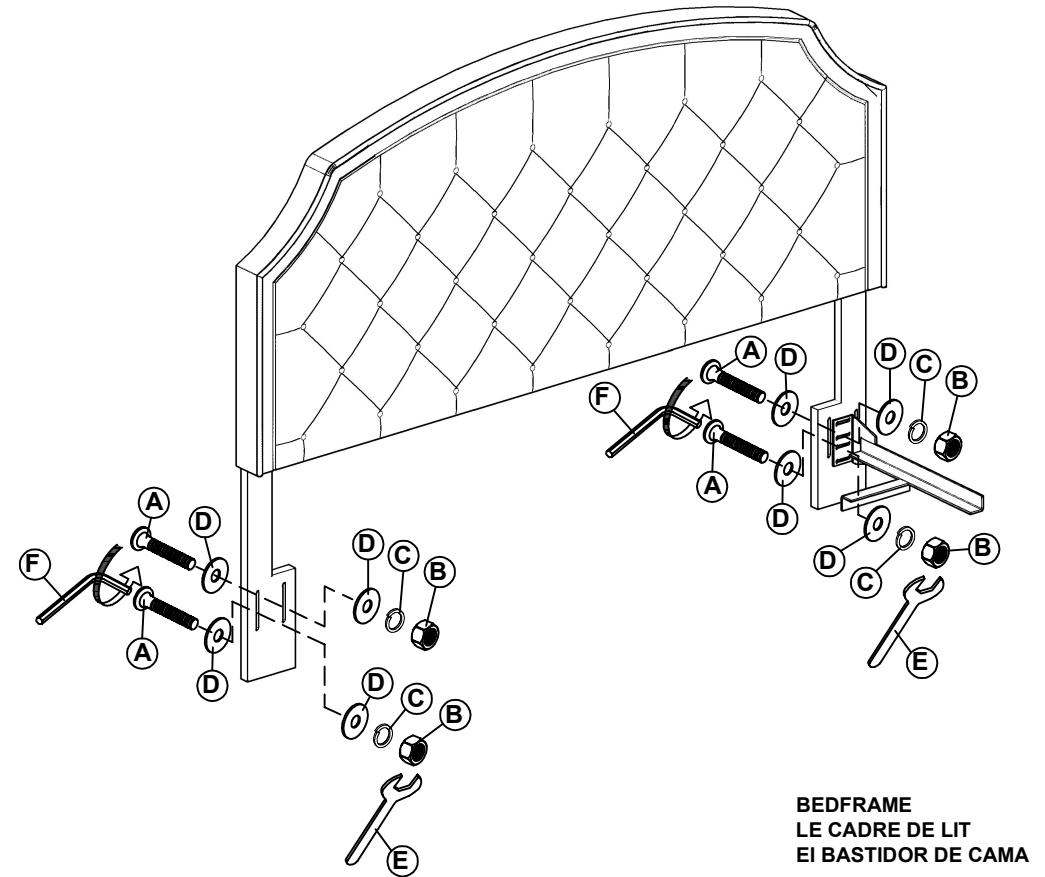

INCLUDED HARDWARE / QUINCAILLERIE INCLUSES / ELEMENTOS DE FERRETERIA INCLUIDOS

(A) x4 PCS Bolt m8 x 60mm Boulon m8 x 60mm Perno m8 x 60mm	(B) x4 PCS Hex nut Ecrou hexagonal Tuerca hexagonal
(C) x4 PCS Spring washer Rondelle a ressort Arandela auto bloqueante	(D) x8 PCS Flat washer Rondelle plate Arandela plana
(E) x1 PC Open Wrench Cle plate Llave abierta	
(F) x1 PC Allen key Cle hexagon ale Llave Allen	

Step 3 / Étape 3 / Paso 3