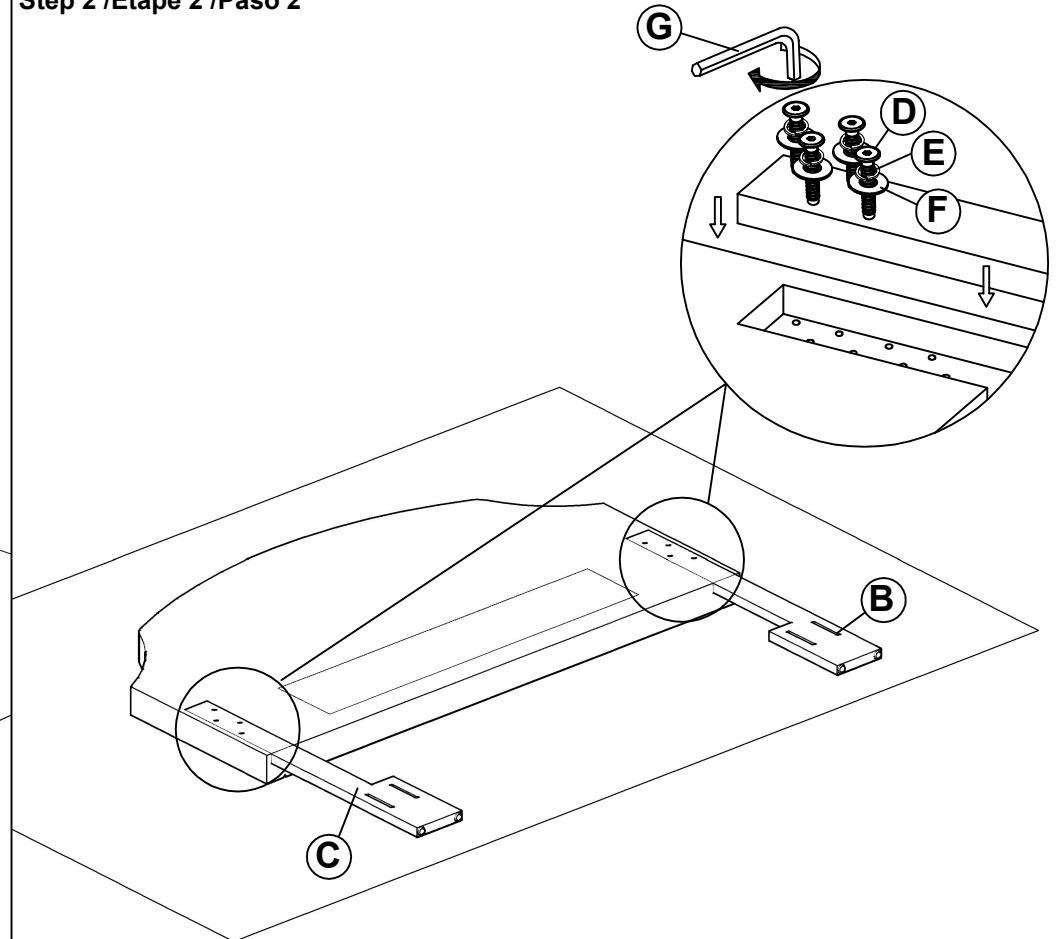

A
 x1 Headboard Panel
 x1 Tête de lit
 x1 Panel de cabecera

B
 x1 Headboard legs (left) *
 x1 Pattes de la tete de lit (gauche)
 x1 Pattes de cabecera (izquierda)

C
 x1 Headboard legs (right) *
 x1 Pattes de la tete de lit (droite)
 x1 Pattes de cabecera (derecha)

D
 x8 Bolt m8 x 50mm *
 x8 Boulon m8 x 50mm
 x8 Perno m8 x 50mm

E
 x8 Spring washer *
 x8 Rondelle a ressort
 x8 Arandela auto bloqueante

F
 x8 Flat washer *
 x8 Rondelle plate
 x8 Arandela plana

G
 x1 Allen key M5 *
 x1 Cle hexagon ale M5
 x1 Llave Allen M5

* Replaceable Part

Step 1 /Étape 1 /Paso 1

Step 2 /Étape 2 /Paso 2

Headboard height can be adjusted to different positions, select the proper position for your desired bed height.
La hauteur de la tete de lit est ajustable. Choisir la hauteur souhaitee,
La cabecera puede ser ajustada en distintas posiciones. Seleccione la posiçn correcta segun la altura de la cama deseada.

INCLUDED HARDWARE / QUINCAILLERIE INCLUSES / ELEMENTOS DE FERRETERIA INCLUIDOS

| | |
|---|---|
| <p>(A)</p>  <p>x4 PCS Bolt m8 x 60mm Boulon m8 x 60mm Perno m8 x 60mm</p> | <p>(B)</p>  <p>x4 PCS Hex nut Ecrou hexagonal Tuerca hexagonal</p> |
| <p>(C)</p>  <p>x4 PCS Spring washer Rondelle a ressort Arandela auto bloqueante</p> | <p>(D)</p>  <p>x8 PCS Flat washer Rondelle plate Arandela plana</p> |
| <p>(E)</p>  <p>x1 PC Open Wrench Cle plate Llave abierta</p> | |
| <p>(F)</p>  <p>x1 PC Allen key Cle hexagon ale Llave Allen</p> | |