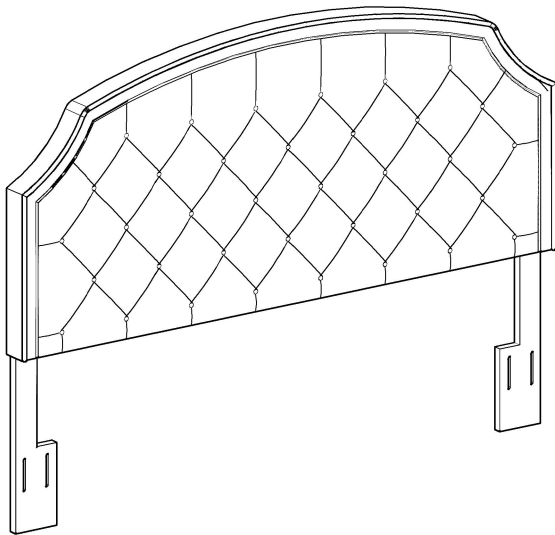

PARTS LIST / LISTE DES PIÈCES / LISTA DE PIEZAS
 ITEM NO. / ARTICLE NO. / ARTICULONO: DS-D366-270-3
 DESCRIPTION / DESCRIPCIÓN: KING/CAL KING WELT TRIM HB-NAVY / TÊTE DE TRÈS GRAND LIT / CALIORNIEN / CABECERA KING / CAMA TAMAÑO CALIFORNIA KING

A
 x1 Headboard Panel
 x1 Tête de lit
 x1 Panel de cabecera

B
 x1 Headboard legs (left) *
 x1 Pattes de la tete de lit (gauche)
 x1 Pattes de cabecera (izquierda)

C
 x1 Headboard legs (right) *
 x1 Pattes de la tete de lit (droite)
 x1 Pattes de cabecera (derecha)

D
 x8 Bolt m8 x 50mm *
 x8 Boulon m8 x 50mm
 x8 Perno m8 x 50mm

E
 x8 Spring washer *
 x8 Rondelle a ressort
 x8 Arandela auto bloqueante

F
 x8 Flat washer *
 x8 Rondelle plate
 x8 Arandela plana

G
 x1 Allen key M5 *
 x1 Cle hexagon ale M5
 x1 Llave Allen M5

* Replaceable Part

Step 1 /Étape 1 /Paso 1

Step 2 /Étape 2 /Paso 2

Headboard height can be adjusted to different positions, select the proper position for your desired bed height.
La hauteur de la tete de lit est ajustable. Choisir la hauteur souhaitee,
La cabecera puede ser ajustada en distintas posiciones. Seleccione la posiçn correcta segun la altura de la cama deseada.