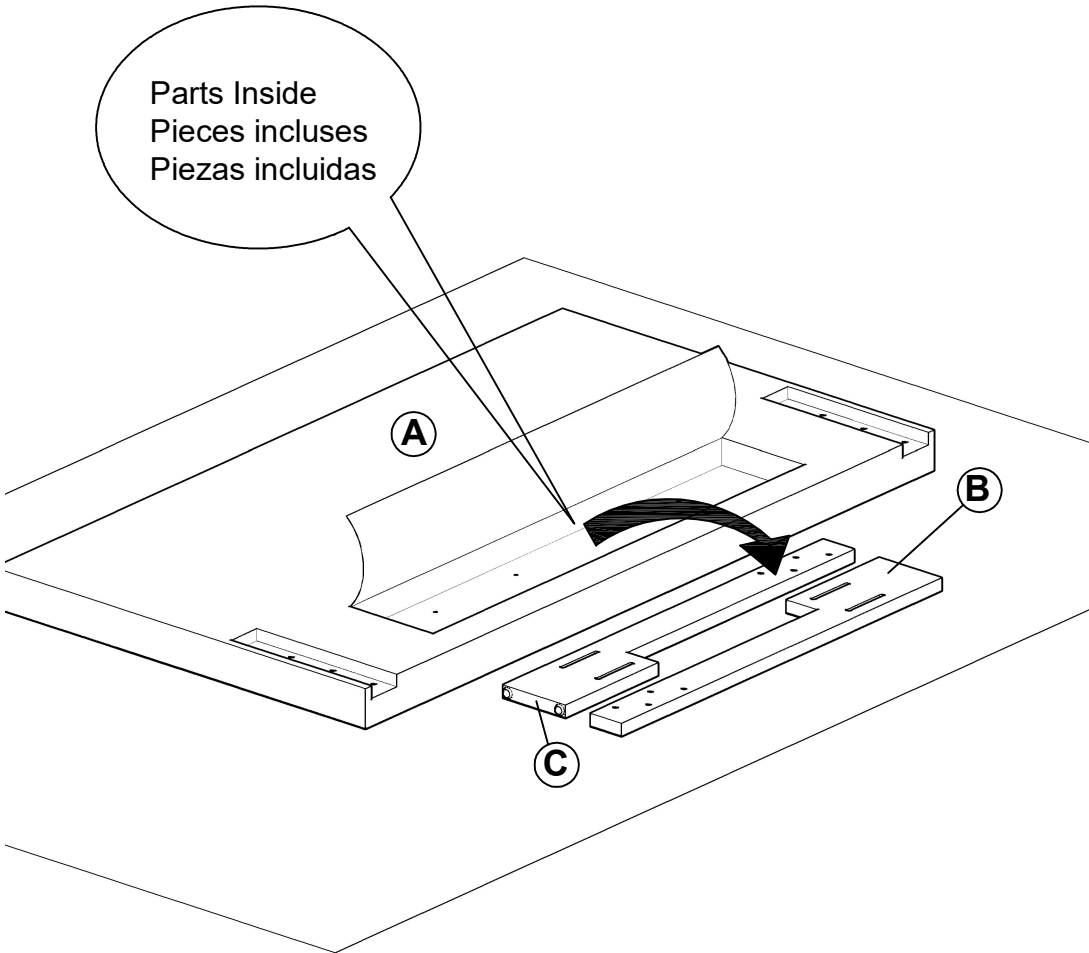

**A**  
 x1 Headboard Panel  
 x1 Tête de lit  
 x1 Panel de cabecera

**B**  
 x1 Headboard legs (left) \*  
 x1 Pattes de la tete de lit (gauche)  
 x1 Pattes de cabecera (izquierda)

**C**  
 x1 Headboard legs (right) \*  
 x1 Pattes de la tete de lit (droite)  
 x1 Pattes de cabecera (derecha)

**D**  
 x8 Bolt m8 x 50mm \*  
 x8 Boulon m8 x 50mm  
 x8 Perno m8 x 50mm

**E**  
 x8 Spring washer \*  
 x8 Rondelle a ressort  
 x8 Arandela auto bloqueante

**F**  
 x8 Flat washer \*  
 x8 Rondelle plate  
 x8 Arandela plana

**G**  
 x1 Allen key \*  
 x1 Cle hexagon ale  
 x1 Ila ve Allen

\* Replaceable Part

**Step 1 / Étape 1 / Paso 1**

**Step 2 / Étape 2 / Paso 2**

Headboard height can be adjusted to different positions, select the proper position for your desired bed height.  
 La hauteur de la tete de lit est ajustable. Choisir la hauteur souhaitee,  
 La cabecera puede ser ajustada en distintas posiciones. Seleccione la posici6n correcta segun la altura de la cama deseada.