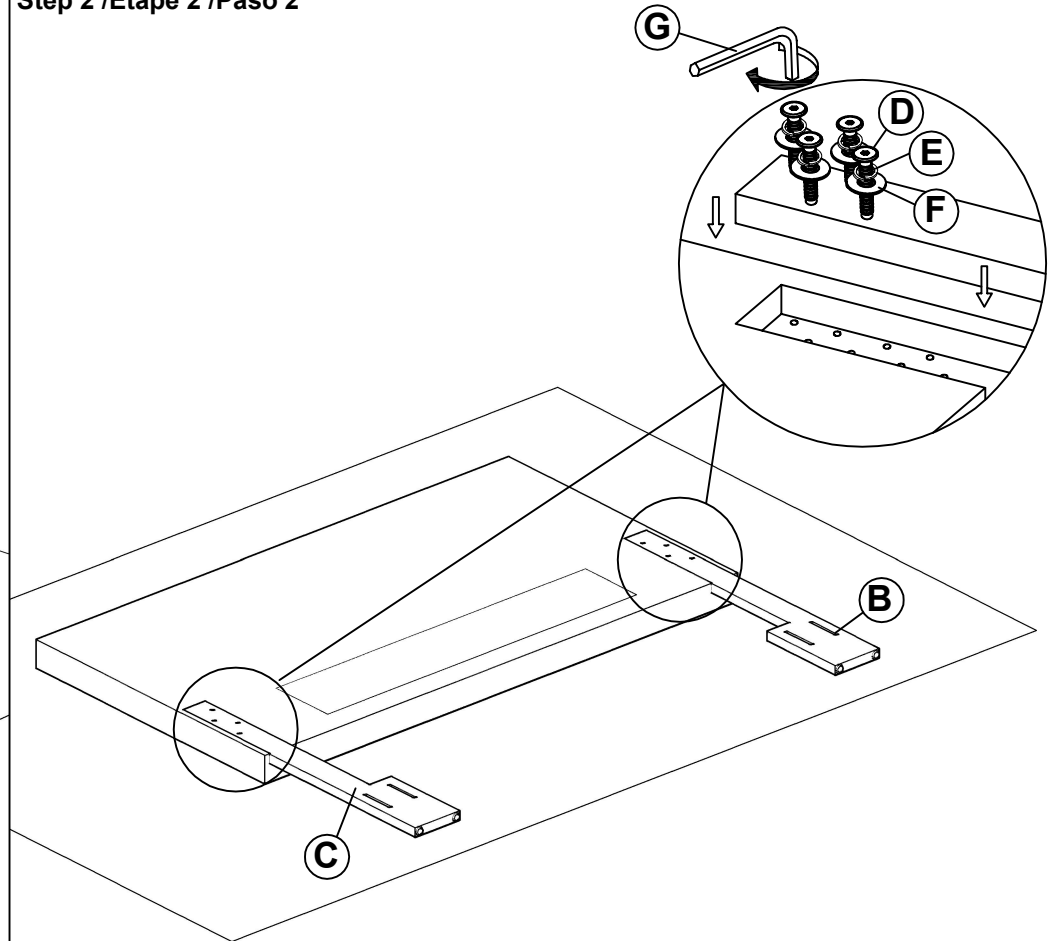

**A**  
 x1 Headboard Panel  
 x1 Tête de lit  
 x1 Panel de cabecera

**B**  
 x1 Headboard legs (left) \*  
 x1 Pattes de la tete de lit (gauche)  
 x1 Pattes de cabecera (izquierda)

**C**  
 x1 Headboard legs (right) \*  
 x1 Pattes de la tete de lit (droite)  
 x1 Pattes de cabecera (derecha)

**D**  
 x8 Bolt m8 x 50mm \*  
 x8 Boulon m8 x 50mm  
 x8 Perno m8 x 50mm

**E**  
 x8 Spring washer \*  
 x8 Rondelle a ressort  
 x8 Arandela auto bloqueante

**F**  
 x8 Flat washer \*  
 x8 Rondelle plate  
 x8 Arandela plana

**G**  
 x1 Allen key \*  
 x1 Cle hexagon ale  
 x1 Ila ve Allen

\* Replaceable Part

**Step 1 / Étape 1 / Paso 1**

**Step 2 / Étape 2 / Paso 2**

Headboard height can be adjusted to different positions, select the proper position for your desired bed height.  
 La hauteur de la tete de lit est ajustable. Choisir la hauteur souhaitee,  
 La cabecera puede ser ajustada en distintas posiciones. Seleccione la posici6n correcta segun la altura de la cama deseada.

**INCLUDED HARDWARE / QUINCAILLERIE INCLUSES / ELEMENTOS DE FERRETERIA INCLUIDOS**

|   |   |
|---|---|
| <p><b>(A)</b></p>  <p>x4 PCS<br/>Bolt m8 x 60mm<br/>Boulon m8 x 60mm<br/>Perno m8 x 60mm</p>           | <p><b>(B)</b></p>  <p>x4 PCS<br/>Hex nut<br/>Ecrou hexagonal<br/>Tuerca hexagonal</p>  |
| <p><b>(C)</b></p>  <p>x4 PCS<br/>Spring washer<br/>Rondelle a ressort<br/>Arandela auto bloqueante</p> | <p><b>(D)</b></p>  <p>x8 PCS<br/>Flat washer<br/>Rondelle plate<br/>Arandela plana</p> |
| <p><b>(E)</b></p>  <p>x1 PC<br/>Open Wrench<br/>Cle plate<br/>Llave abierta</p>                       |   |
| <p><b>(F)</b></p>  <p>x1 PC<br/>Allen key<br/>Cle hexagon ale<br/>Llave Allen</p>                    |   |