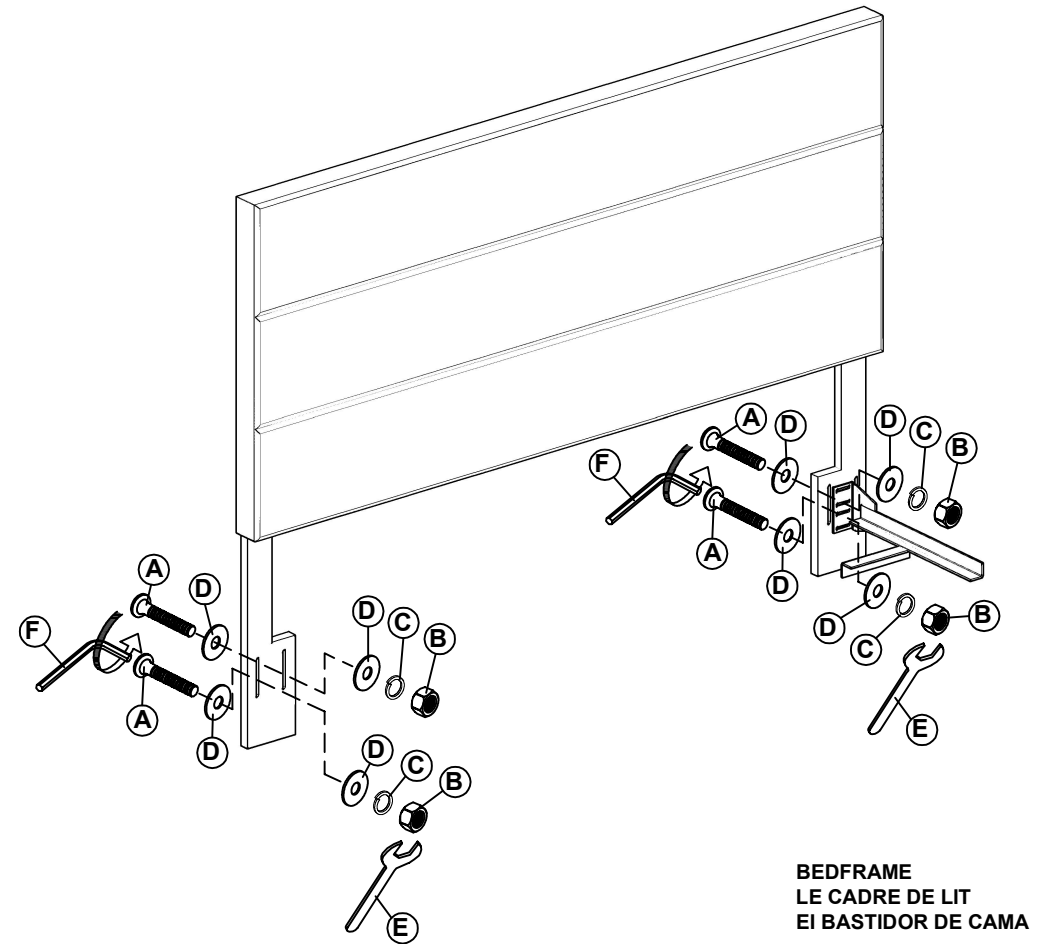

INCLUDED HARDWARE / QUINCAILLERIE INCLUSES / ELEMENTOS DE FERRETERIA INCLUIDOS

(A) x4 PCS Bolt m8 x 60mm Boulon m8 x 60mm Perno m8 x 60mm	(B) x4 PCS Hex nut Ecrou hexagonal Tuerca hexagonal
(C) x4 PCS Spring washer Rondelle a ressort Arandela auto bloqueante	(D) x8 PCS Flat washer Rondelle plate Arandela plana
(E) x1 PC Open Wrench Cle plate Llave abierta	
(F) x1 PC Allen key Cle hexagon ale Llave Allen	

Step 3 / Étape 3 / Paso 3