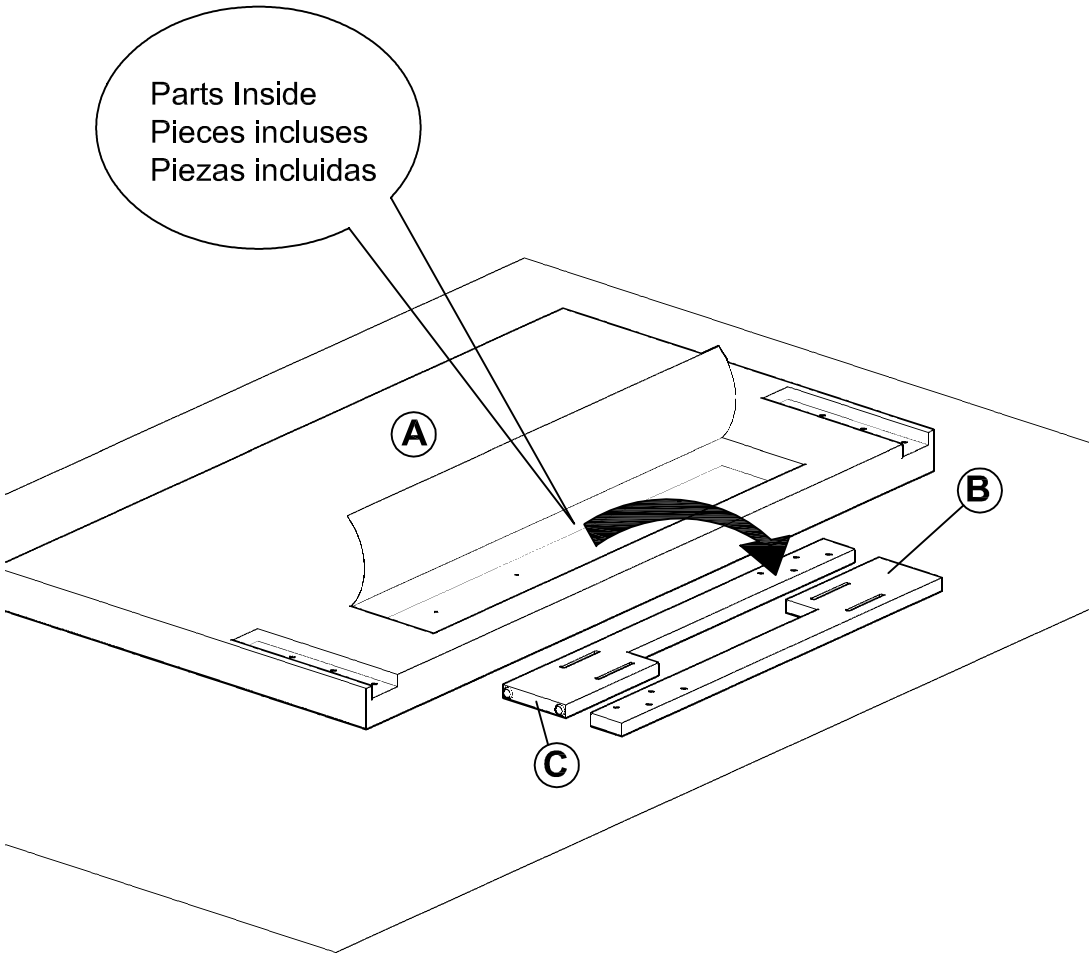

ASSEMBLY INSTRUCTION / NOTICE DE MONTAGE / INSTRUCCIONES DE MONTAJE

ITEM NO. / ARTICLE NO. / ARTICULONO: DS-D364-270-2

DESCRIPTION / DESCRIPCIÓN: KING/CAL KING MID MOD TUFTED HB-CHARCOAL / TÊTE DE TRÈS GRAND LIT / CALIORNEN / CABECERA KING / CAMA TAMAÑO CALIFORNIA KING

Step 1 / Étape 1 / Paso 1

Parts Inside
Pieces incluses
Piezas incluidas