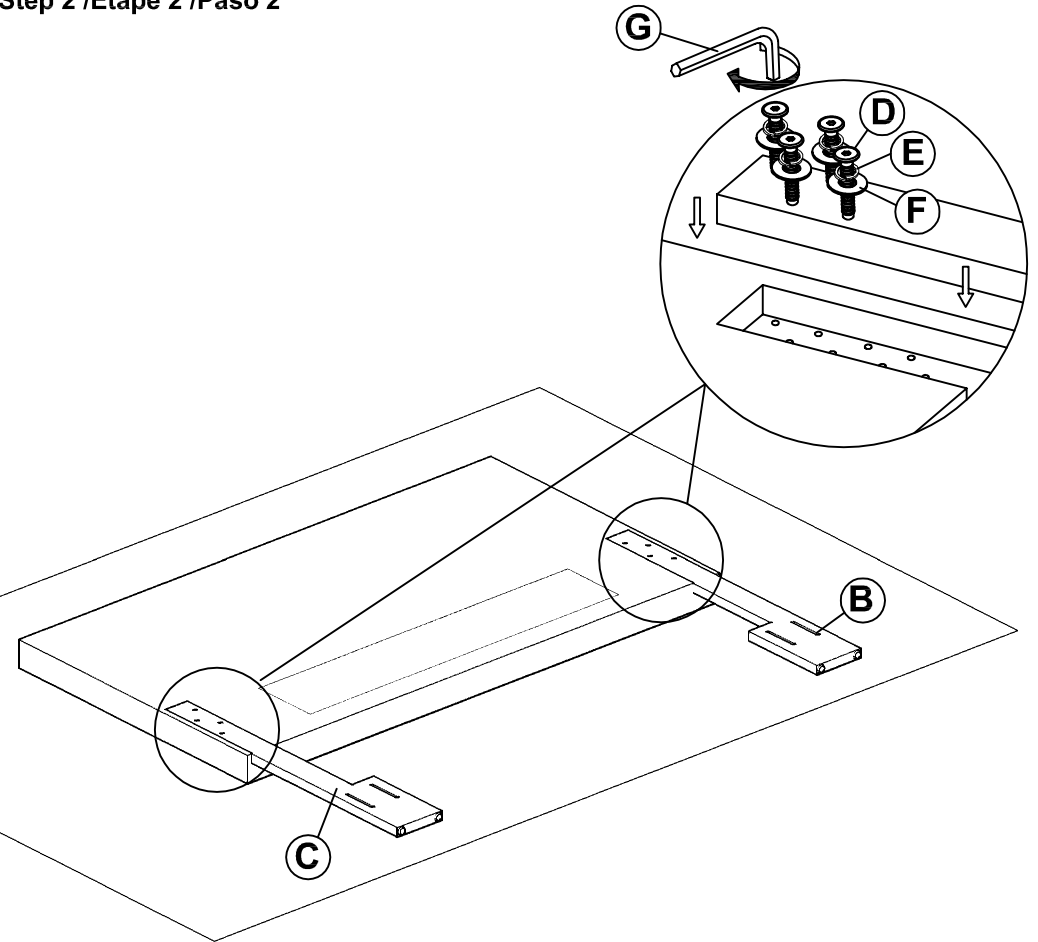

**D**  
x8 Bolt m8 x 50mm \*  
x8 Boulon m8 x 50mm  
x8 Perno m8 x 50mm

**E**  
x8 Spring washer \*  
x8 Rondelle a ressort  
x8 Arandela auto bloqueante

**F**  
x8 Flat washer \*  
x8 Rondelle plate  
x8 Arandela plana

**G**  
x1 Allen key \*  
x1 Cle hexagon ale  
x1 Ila ve Allen

\* Replaceable Part

**ASSEMBLY INSTRUCTION / NOTICE DE MONTAGE / INSTRUCCIONES DE MONTAJE**

ITEM NO. / ARTICLE NO. / ARTICULONO: DS-D364-270-2

**Step 2 / Étape 2 / Paso 2**

Headboard height can be adjusted to different positions, select the proper position for your desired bed height.  
La hauteur de la tete de lit est ajustable. Choisir la hauteur souhaitee,  
La cabecera puede ser ajustada en distintas posiciones. Seleccione la posici6n correcta segun la altura de la cama deseada.