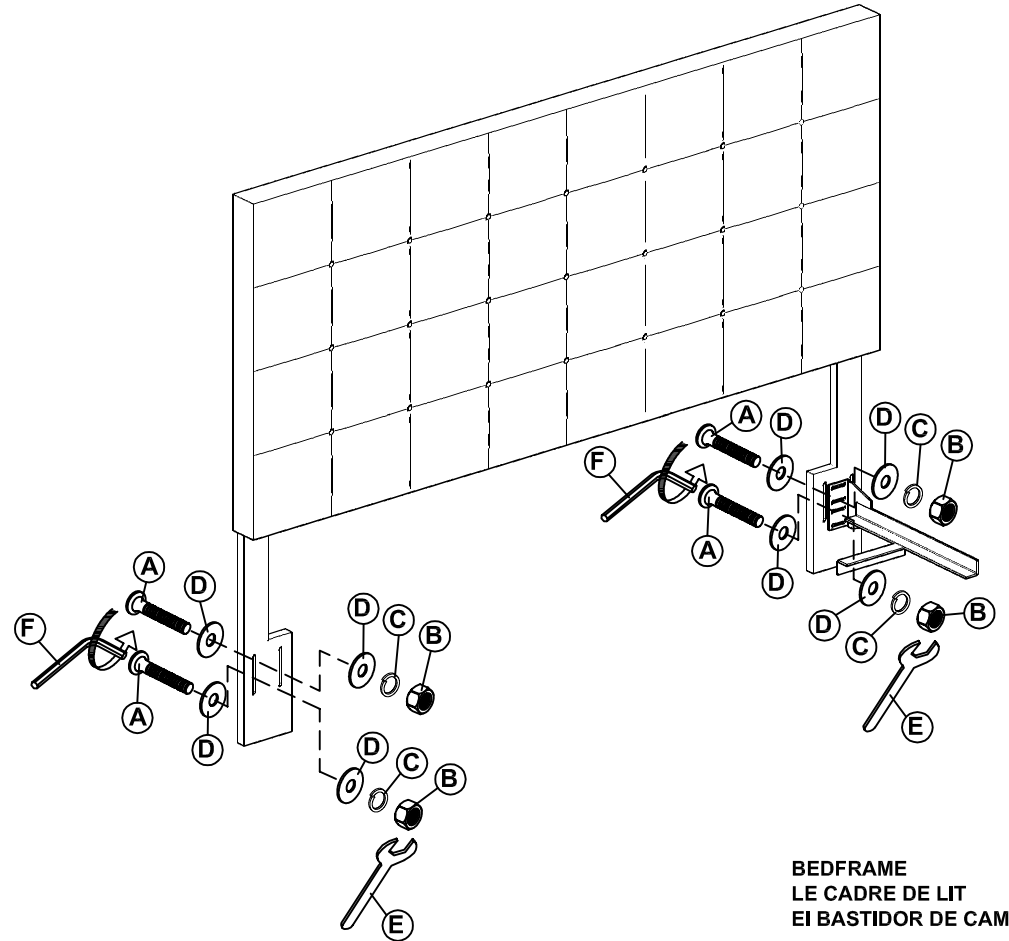

**Step 2 / Étape 2 / Paso 2**

Headboard height can be adjusted to different positions, select the proper position for your desired bed height.  
La hauteur de la tete de lit est ajustable. Choisir la hauteur souhaitee,  
La cabecera puede ser ajustada en distintas posiciones. Seleccione la posici6n correcta segun la altura de la cama deseada.

**ASSEMBLY INSTRUCTION / NOTICE DE MONTAGE / INSTRUCCIONES DE MONTAJE**

ITEM NO. / ARTICLE NO. / ARTICULONO: DS-D364-270-2

DESCRIPTION / DESCRIPCIÓN: KING/CAL KING MID MOD TUFTED HB-CHARCOAL / TÊTE DE TRÈS GRAND LIT / CALIORNIEN / CABECERA KING / CAMA TAMAÑO CALIFORNIA KING

**INCLUDED HARDWARE / QUINCAILLERIE INCLUSES / ELEMENTOS DE FERRETERIA INCLUIDOS****A**x4 PCS  
Bolt m8 x 60mm  
Boulon m8 x 60mm  
Perno m8 x 60mm**B**x4 PCS  
Hex nut  
Ecrou hexagonal  
Tuerca hexagonal**C**x4 PCS  
Spring washer  
Rondelle a ressort  
Arandela auto bloqueante**D**x8 PCS  
Flat washer  
Rondelle plate  
Arandela plana**E**x1 PC  
Open Wrench  
Cle plate  
Llave abierta**F**x1 PC  
Allen key  
Cle hexagon ale  
Llave Allen**Step 3 /Étape 3 /Paso 3****BEDFRAME  
LE CADRE DE LIT  
EI BASTIDOR DE CAMA**