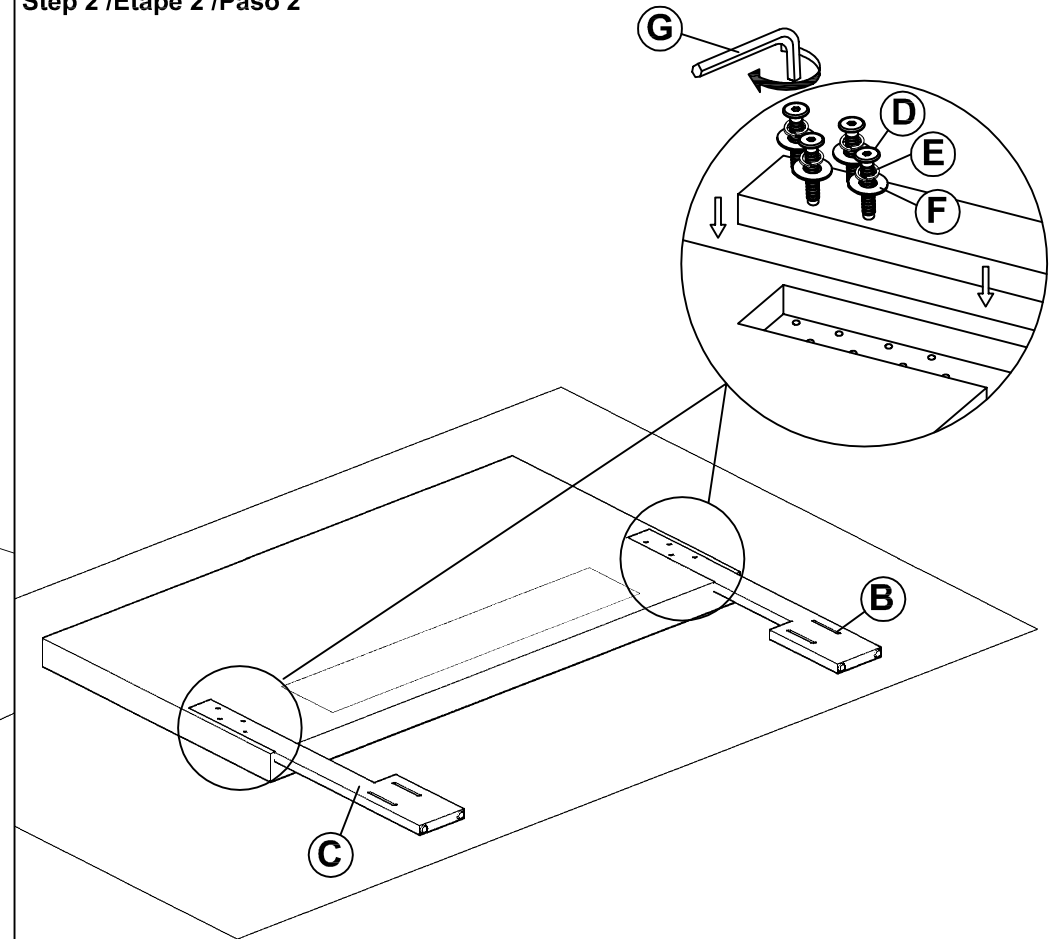

D
x8 Bolt m8 x 50mm *
x8 Boulon m8 x 50mm
x8 Perno m8 x 50mm

E
x8 Spring washer *
x8 Rondelle a ressort
x8 Arandela auto bloqueante

F
x8 Flat washer *
x8 Rondelle plate
x8 Arandela plana

G
x1 Allen key *
x1 Cle hexagon ale
x1 Ila ve Allen

* Replaceable Part

ASSEMBLY INSTRUCTION / NOTICE DE MONTAGE / INSTRUCCIONES DE MONTAJE

ITEM NO. / ARTICLE NO. / ARTICULONO: DS-D364-270-1

DESCRIPTION / DESCRIPCIÓN: KING/CAL KING MID MOD TUFTED HB-FOG / TÊTE DE TRÈS GRAND LIT / CALIORNIEN / CABECERA KING / CAMA TAMAÑO CALIFORNIA KING

Step 1 /Étape 1 /Paso 1

Step 2 /Étape 2 /Paso 2

Headboard height can be adjusted to different positions, select the proper position for your desired bed height.

La hauteur de la tete de lit est ajustable. Choisir la hauteur souhaitee,