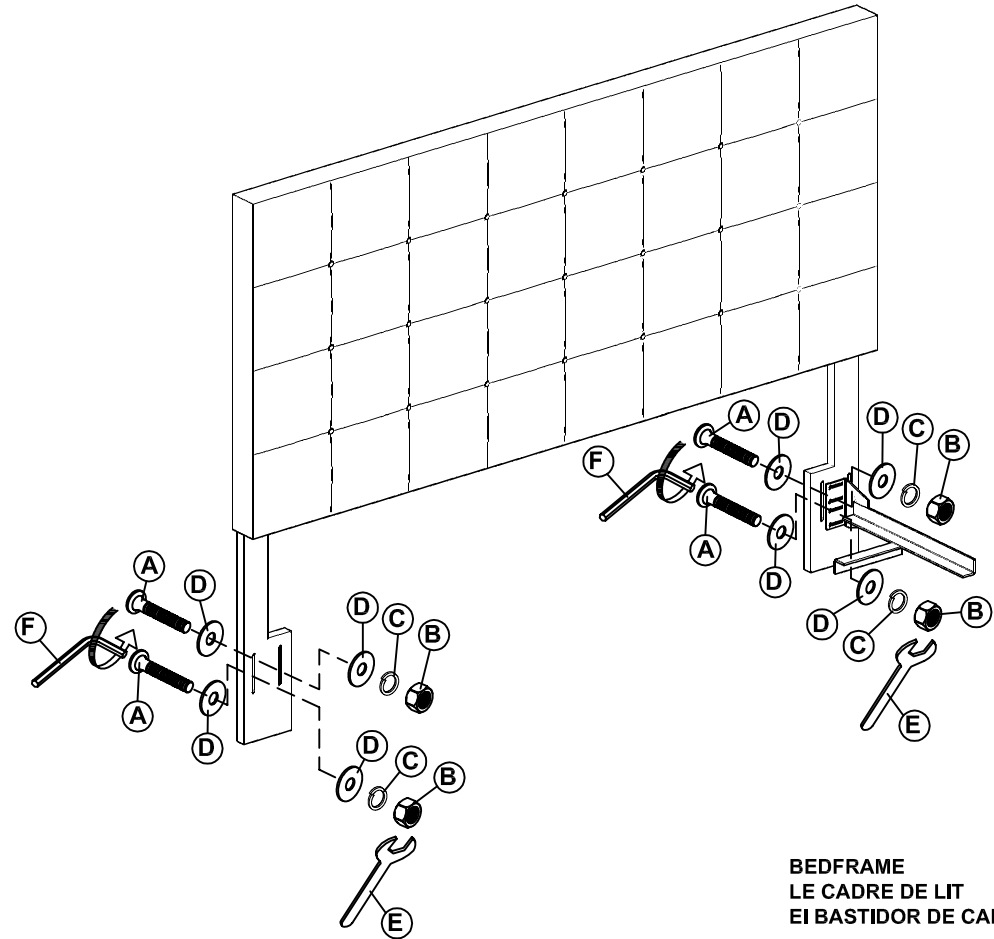

* Replaceable Part

ASSEMBLY INSTRUCTION / NOTICE DE MONTAGE / INSTRUCCIONES DE MONTAJE

ITEM NO. / ARTICLE NO. / ARTICULONO: DS-D364-270-1

DESCRIPTION / DESCRIPCIÓN: KING/CAL KING MID MOD TUFTED HB-FOG / TÊTE DE TRÈS GRAND LIT / CALIORNIEN / CABECERA KING / CAMA TAMAÑO CALIFORNIA KING

Step 1 /Étape 1 /Paso 1

Step 2 /Étape 2 /Paso 2

Headboard height can be adjusted to different positions, select the proper position for your desired bed height.

La hauteur de la tete de lit est ajustable. Choisir la hauteur souhaitee,

La cabecera puede ser ajustada en distintas posiciones. Seleccione la posición correcta segun la altura de la cama deseada.

**ASSEMBLY INSTRUCTION / NOTICE DE MONTAGE / INSTRUCCIONES DE MONTAJE**

ITEM NO. / ARTICLE NO. / ARTICULONO: DS-D364-270-1

DESCRIPTION / DESCRIPCIÓN: KING/CAL KING MID MOD TUFTED HB-FOG / TÊTE DE TRÈS GRAND LIT / CALIORNIEN / CABECERA KING / CAMA TAMAÑO CALIFORNIA KING

INCLUDED HARDWARE / QUINCAILLERIE INCLUSES / ELEMENTOS DE FERRETERIA INCLUIDOS**A**x4 PCS
Bolt m8 x 60mm
Boulon m8 x 60mm
Perno m8 x 60mm**B**x4 PCS
Hex nut
Ecrou hexagonal
Tuerca hexagonal**C**x4 PCS
Spring washer
Rondelle a ressort
Arandela auto bloqueante**D**x8 PCS
Flat washer
Rondelle plate
Arandela plana**E**x1 PC
Open Wrench
Cle plate
Llave abierta**F**x1 PC
Allen key
Cle hexagon ale
Llave Allen**Step 3 / Étape 3 / Paso 3**