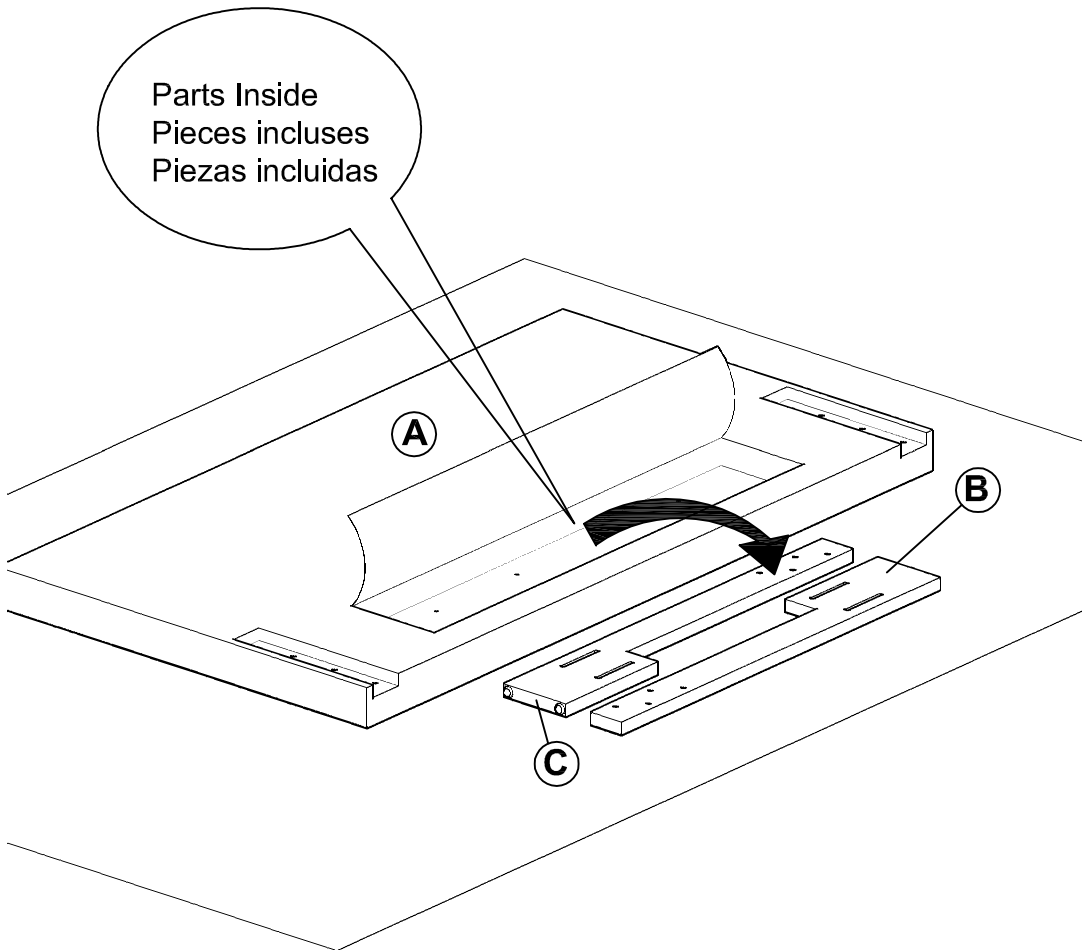

* Replaceable Part

ASSEMBLY INSTRUCTION / NOTICE DE MONTAGE / INSTRUCCIONES DE MONTAJE

ITEM NO. / ARTICLE NO. / ARTICULONO: DS-D364-270-1

DESCRIPTION / DESCRIPCIÓN: KING/CAL KING MID MOD TUFTED HB-FOG / TÊTE DE TRÈS GRAND LIT / CALIORNIEN / CABECERA KING / CAMA TAMAÑO CALIFORNIA KING

Step 1 /Étape 1 /Paso 1

Step 2 /Étape 2 /Paso 2

Headboard height can be adjusted to different positions, select the proper position for your desired bed height.

La hauteur de la tete de lit est ajustable. Choisir la hauteur souhaitee,