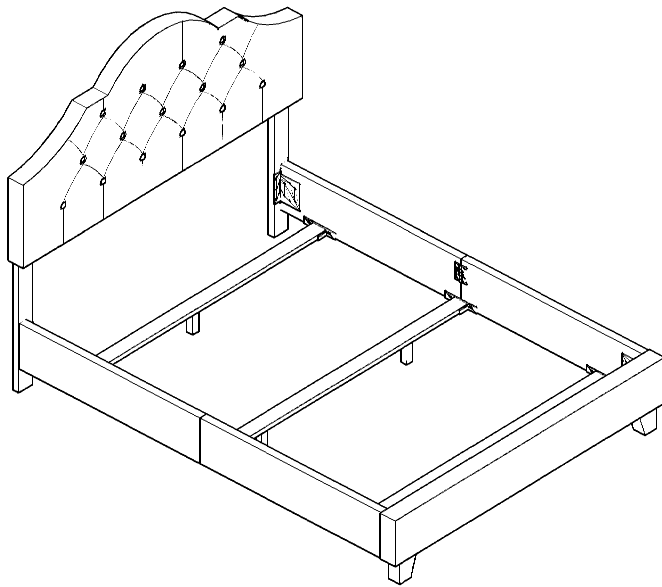

PARTS LIST / LISTE DES PIÈCES / LISTA DE PIEZAS

ITEM NO. / ARTICLE NO. / ARTICULONO: DS-2015-290

DESCRIPTION / DESCRIPCIÓN: ALL-N-ONE FULLY UPH TUFT SADDLE QN BED / GRAND LIT TOUT-EN-UN /CAMA QUEEN TODO EN UNO

x1 Headboard Panel
x1 Tête de lit
x1 Panel de cabecera

x1 footboard
x1 Pied de lit
x1 Pie de cama

x1 Headboard left legs *
x1 Pattes de la gauche tete de lit
x1 Pattes de izquierda cabecera

x1 Headboard right legs *
x1 Pattes de la droite tete de lit
x1 Pattes de derecha cabecera

x2 Side rail
x2 Longeron
x2 Larguero lateral

x2 End slat *
x2 Embout de latte
x2 Extremo de la tabla

x1 Center slat *
x1 Central de latte
x1 Central de la tabla

x2 Foot *
x2 Patte
x2 Pata

x4 Slat support leg*
x4 Support de latte
x4 Soporte de la tabla