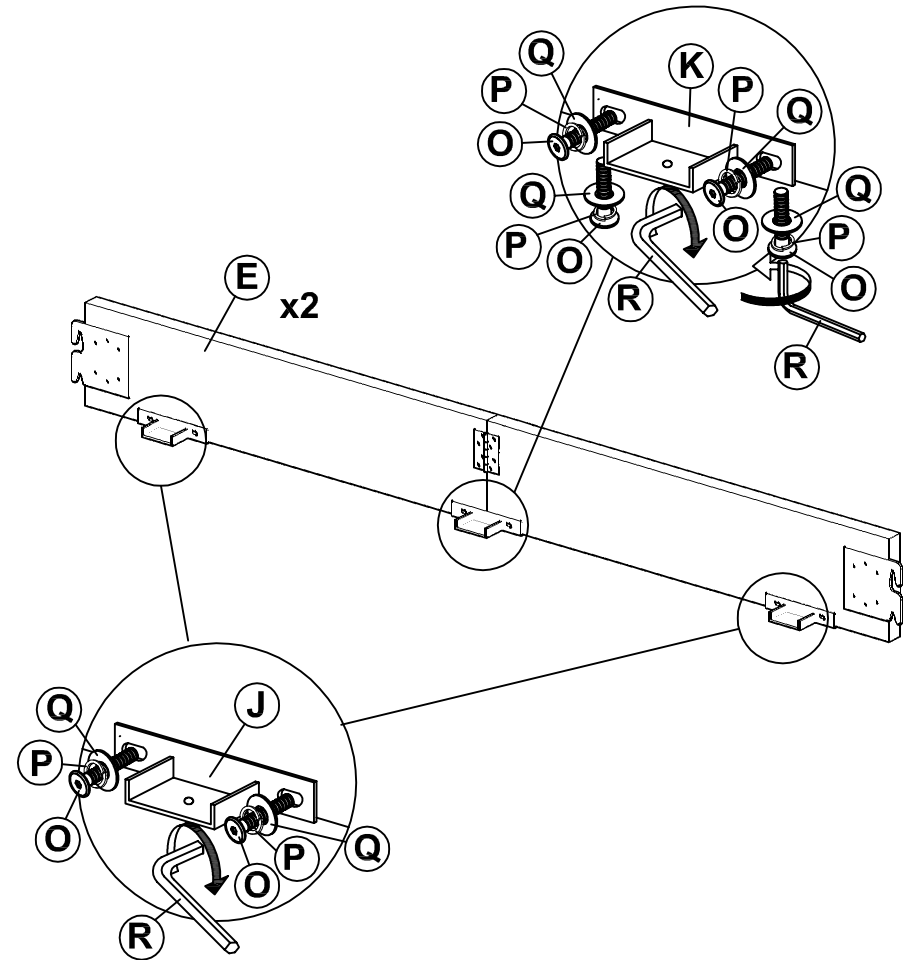

x4 End slat holder *
x4 Embout terminal de latte
x4 Soporte del extremo de la tabla

x2 Center slat holder *
x2 Embout central de latte
x2 Soporte central de la tabla

x8 Bolt m6 x 50mm *
x8 Boulon m6 x 50mm
x8 Perno m6 x 50mm

x2 Bolt m6 x 70mm *
x2 Boulon m6 x 70mm
x2 Perno m6 x 70mm

x4 Bolt m6 x 40mm *
x4 Boulon m6 x 40mm
x4 Perno m6 x 40mm

x22 Bolt m6 x 30mm *
x22 Boulon m6 x 30mm
x22 Perno m6 x 30mm

x24 Spring washer *
x24 Rondelle a ressort
x24 Arandela auto bloqueante

x26 Flat washer *
x26 Rondelle plate
x26 Arandela plana

x1 Allen key *
x1 Cle hexagon ale
x1 Ila ve Allen

x4 Wood dowels *
x4 Goujon en bois
x4 Tarugo de madera

* Replaceable Part

ASSEMBLY INSTRUCTION / NOTICE DE MONTAGE / INSTRUCCIONES DE MONTAJE

Step 3 /Étape 3 /Paso 3

ASSEMBLY INSTRUCTION / NOTICE DE MONTAGE / INSTRUCCIONES DE MONTAJE

ITEM NO. / ARTICLE NO. / ARTICULONO: DS-2015-290

DESCRIPTION / DESCRIPCIÓN: ALL-N-ONE FULLY UPH TUFT SADDLE QN BED / GRAND LIT TOUT-EN-UN /CAMA QUEEN TODO EN UNO