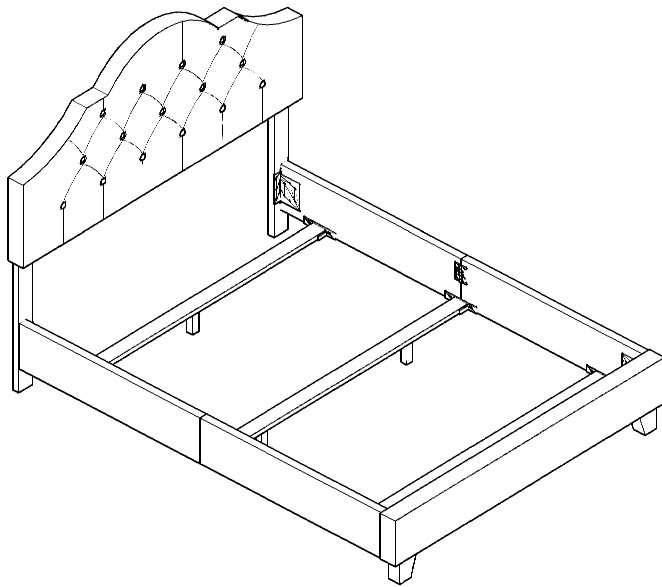

Step 4 /Étape 4 /Paso 4

Step 5 /Étape 5 /Paso 5

REPLACEABLE PART / PARTIE REMPLACABLE / PARTE REEMPLAZABLE

ITEM NO. / ARTICLE NO. / ARTICULONO: DS-2015-290

DESCRIPTION / DESCRIPCIÓN: ALL-N-ONE FULLY UPH TUFT SADDLE QN BED / GRAND LIT TOUT-EN-UN /CAMA QUEEN TODO EN UNO

x1 R2015-290 LEGR Headboard right legs *
Pattes de la droite tete de lit
Pattes de derecha cabecera

x1 R2015-290 LEGL Headboard left legs *
Pattes de la tete de lit (gauche)
Pattes de izquierda cabecera

x2 R2015-290-SLAT1 End slat *
Embout de latte
Extremo de la tabla

x1 R2015-290-SLAT2 Center slat *
Central de latte
Central de la tabla

x2 R2015-290-FOOT Foot *
Patte
Pata

x4 R2015-290-SULE Slat support leg *
Support de latte
Soporte de la tabla