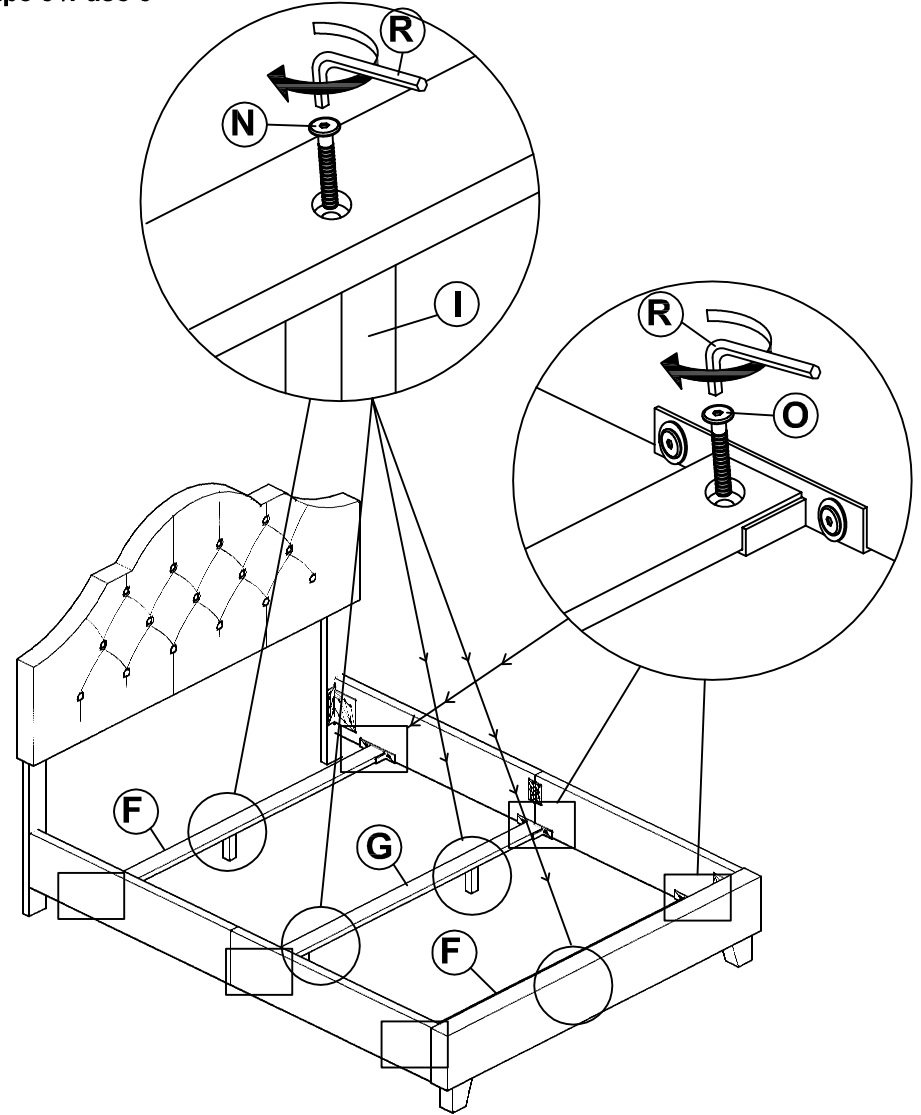

Step 3 /Étape 3 /Paso 3

ASSEMBLY INSTRUCTION / NOTICE DE MONTAGE / INSTRUCCIONES DE MONTAJE

ITEM NO. / ARTICLE NO. / ARTICULONO: DS-2015-290

DESCRIPTION / DESCRIPCIÓN: ALL-N-ONE FULLY UPH TUFT SADDLE QN BED / GRAND LIT TOUT-EN-UN /CAMA QUEEN TODO EN UNO

Step 4 /Étape 4 /Paso 4

Step 5 /Étape 5 /Paso 5

REPLACEABLE PART / PARTIE REMPLACABLE / PARTE REEMPLAZABLE

ITEM NO. / ARTICLE NO. / ARTICULONO: DS-2015-290

DESCRIPTION / DESCRIPCIÓN: ALL-N-ONE FULLY UPH TUFT SADDLE QN BED / GRAND LIT TOUT-EN-UN /CAMA QUEEN TODO EN UNO