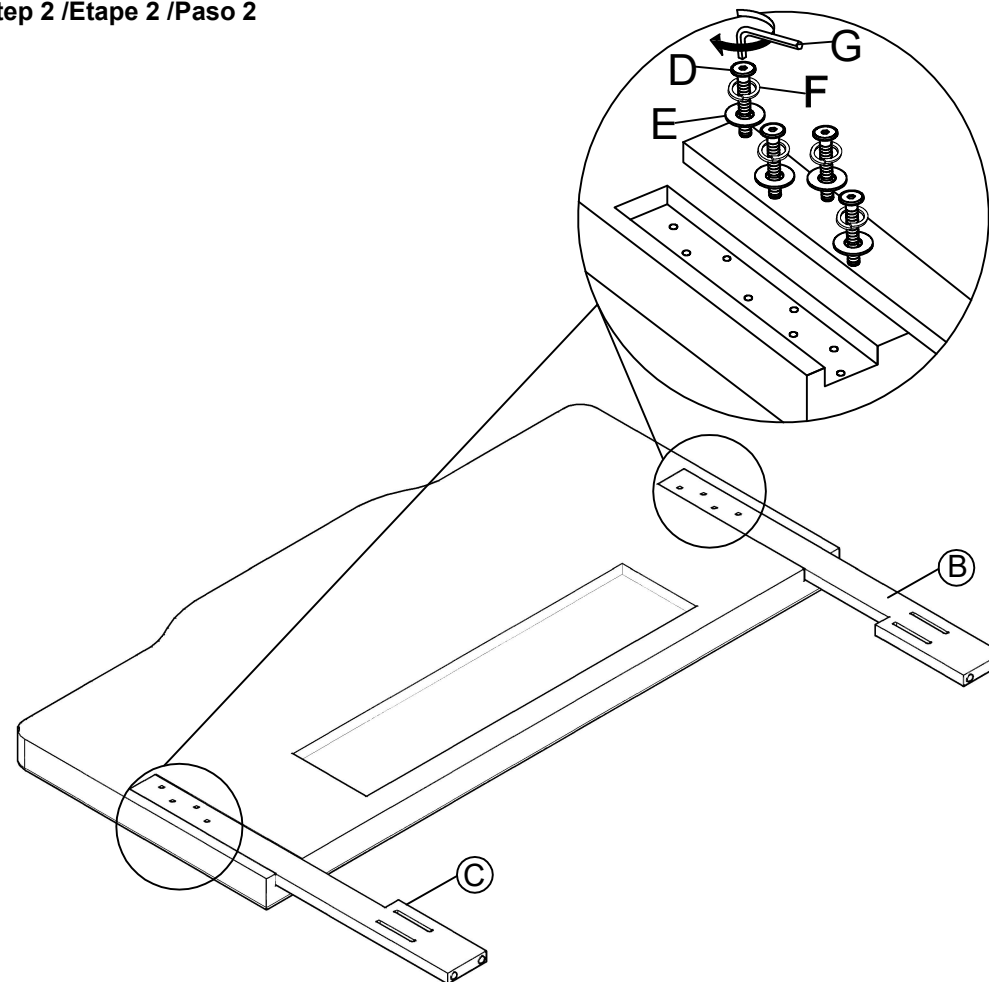

x1 Left leg *
x1 Patte de gauche
x1 Pata Izquierda

x1 Right leg *
x1 Patte de droite
x1 Pata derecha

x8 Bolt m8 x 50mm *
x8 Boulon m8 x 50mm
x8 Perno m8 x 50mm

x8 Flat washer *
x8 Rondelle plate
x8 Arandela plana

x8 Spring washer *
x8 Rondelle a ressort
x8 Arandela auto bloqueante

x1 M5 Allen key *
x1 M5 Cle hexagonale
x1 M5 Llave Allen

* Replaceable Part

ASSEMBLY INSTRUCTION / NOTICE DE MONTAGE / INSTRUCCIONES DE MONTAJE

ITEM NO. / ARTICLE NO. / ARTICULONO: DS-2534-250-208

DESCRIPTION / DESCRIPCIÓN: QN UPH SOFT SHAPE HB VEL BRONZE / TÊTE DE GRAND LIT / CABECERA QUEEN

Step 1 / Étape 1 / Paso 1

Step 2 / Étape 2 / Paso 2

Headboard height can be adjusted to different positions, select the proper position for your desired bed height.

La hauteur de la tete de lit est ajustable. Choisir la hauteur souhaitee,

La cabecera puede ser ajustada en distintas posiciones. Seleccione la posiçón correcta segun la altura de la cama deseada.

**ASSEMBLY INSTRUCTION / NOTICE DE MONTAGE / INSTRUCCIONES DE MONTAJE**