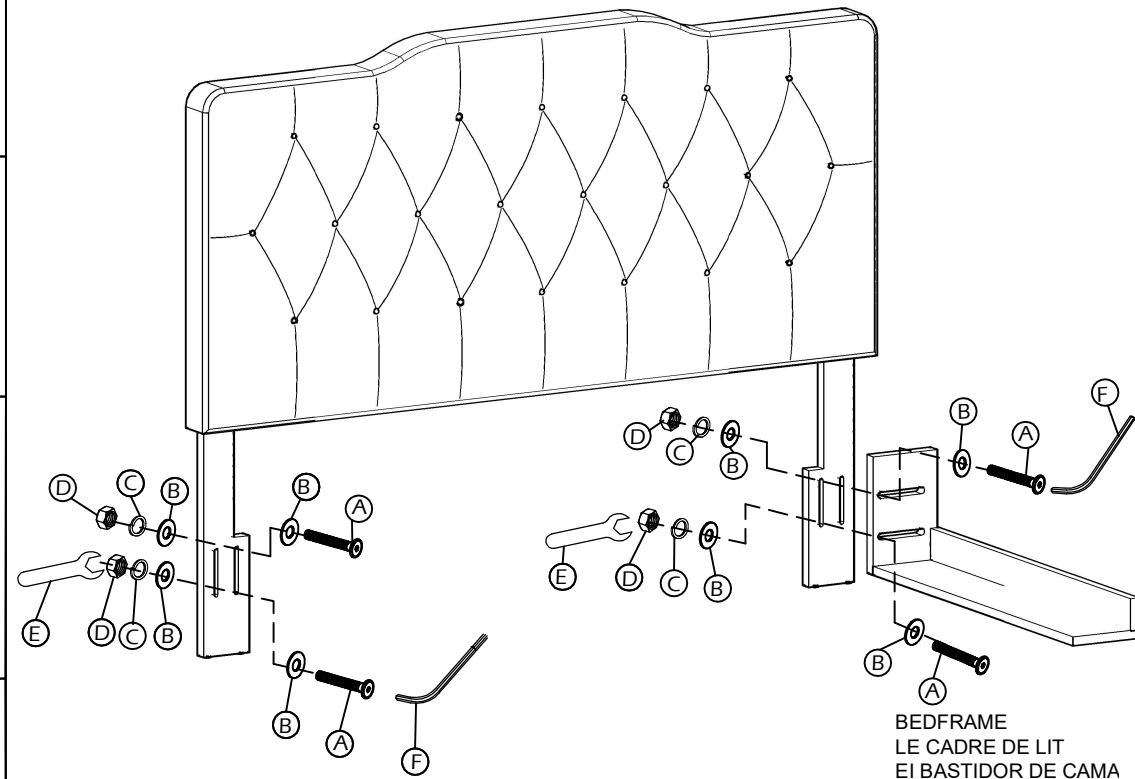

ITEM NO. / ARTICLE NO. / ARTICULONO: DS-2534-250-208

DESCRIPTION / DESCRIPCIÓN: QN UPH SOFT SHAPE HB VEL BRONZE / TÊTE DE GRAND LIT / CABECERA QUEEN

Step 1 / Étape 1 / Paso 1

Step 2 / Étape 2 / Paso 2

Headboard height can be adjusted to different positions, select the proper position for your desired bed height.

La hauteur de la tete de lit est ajustable. Choisir la hauteur souhaitee,

La cabecera puede ser ajustada en distintas posiciones. Seleccione la posiçón correcta segun la altura de la cama deseada.

**ASSEMBLY INSTRUCTION / NOTICE DE MONTAGE / INSTRUCCIONES DE MONTAJE**

ITEM NO. / ARTICLE NO. / ARTICULONO: DS-2534-250-208

DESCRIPTION / DESCRIPCIÓN: QN UPH SOFT SHAPE HB VEL BRONZE / TÊTE DE GRAND LIT / CABECERA QUEEN

ASSEMBLY INSTRUCTIONS FOR BEDFRAME (not included) | INSTRUCTIONS DE MONTAGE BEDRA.ME (non inclus) / INSTRUCCIONES DE MONTAJE PARA BEDRAME (no incluido)

INCLUDED HARDWARE / QUINCAILLERIE INCLUSES / ELEMENTOS DE FERRETERIA INCLUIDOS**(A)**x4PCS
M8 x 60 mm Bolt
M8 x 60 mm Boulon
M8 x 60 mm Tornillo**(B)**x8PCS
Flat Washer
Rondelle plate
Arandela plana**(C)**x4PCS
Spring Washer
Rondelle a ressort
Arandela auto-bloquean**(D)**x4PCS
Nut
Ecrou
Tuerca**(E)**x1PC
Wrench
Cle
Llave inglesa**(F)**x1PC
M5 x 100mm Allen Key
M5 x 100mm Cle hexagonale
M5 x 100mm Llave AllenBEDFRAME
LE CADRE DE LIT
EI BASTIDOR DE CAMA