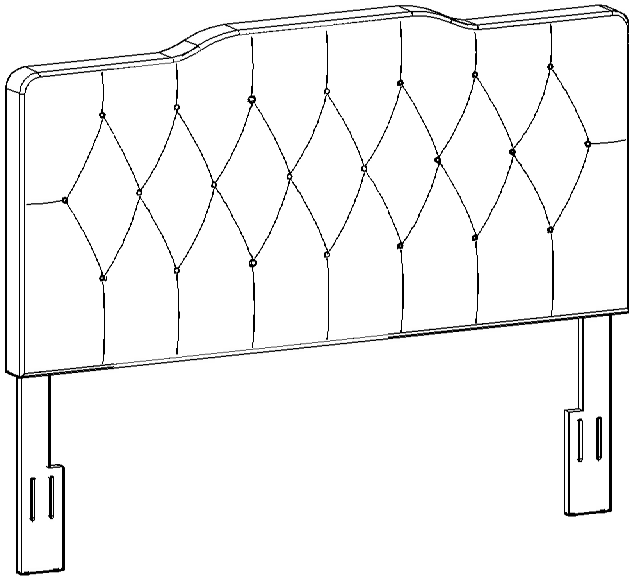

PARTS LIST / LISTE DES PIÈCES / LISTA DE PIEZAS

ITEM NO. / ARTICLE NO. / ARTICULONO: DS-2534-250-208

DESCRIPTION / DESCRIPCIÓN: QN UPH SOFT SHAPE HB VEL BRONZE / TÊTE DE GRAND LIT / CABECERA QUEEN

x1 Headboard Panel
x1 Tête de lit
x1 Panel de cabecera

x1 Left leg *
x1 Patte de gauche
x1 Pata Izquierda

x1 Right leg *
x1 Patte de droite
x1 Pata derecha

x8 Bolt m8 x 50mm *
x8 Boulon m8 x 50mm
x8 Perno m8 x 50mm

x8 Flat washer *
x8 Rondelle plate
x8 Arandela plana

x8 Spring washer *
x8 Rondelle a ressort
x8 Arandela auto bloqueante

x1 M5 Allen key *
x1 M5 Cle hexagonale
x1 M5 Llave Allen

* Replaceable Part

ASSEMBLY INSTRUCTION / NOTICE DE MONTAGE / INSTRUCCIONES DE MONTAJE

ITEM NO. / ARTICLE NO. / ARTICULONO: DS-2534-250-208

DESCRIPTION / DESCRIPCIÓN: QN UPH SOFT SHAPE HB VEL BRONZE / TÊTE DE GRAND LIT / CABECERA QUEEN

Step 1 / Étape 1 / Paso 1

Step 2 / Étape 2 / Paso 2

Headboard height can be adjusted to different positions, select the proper position for your desired bed height.