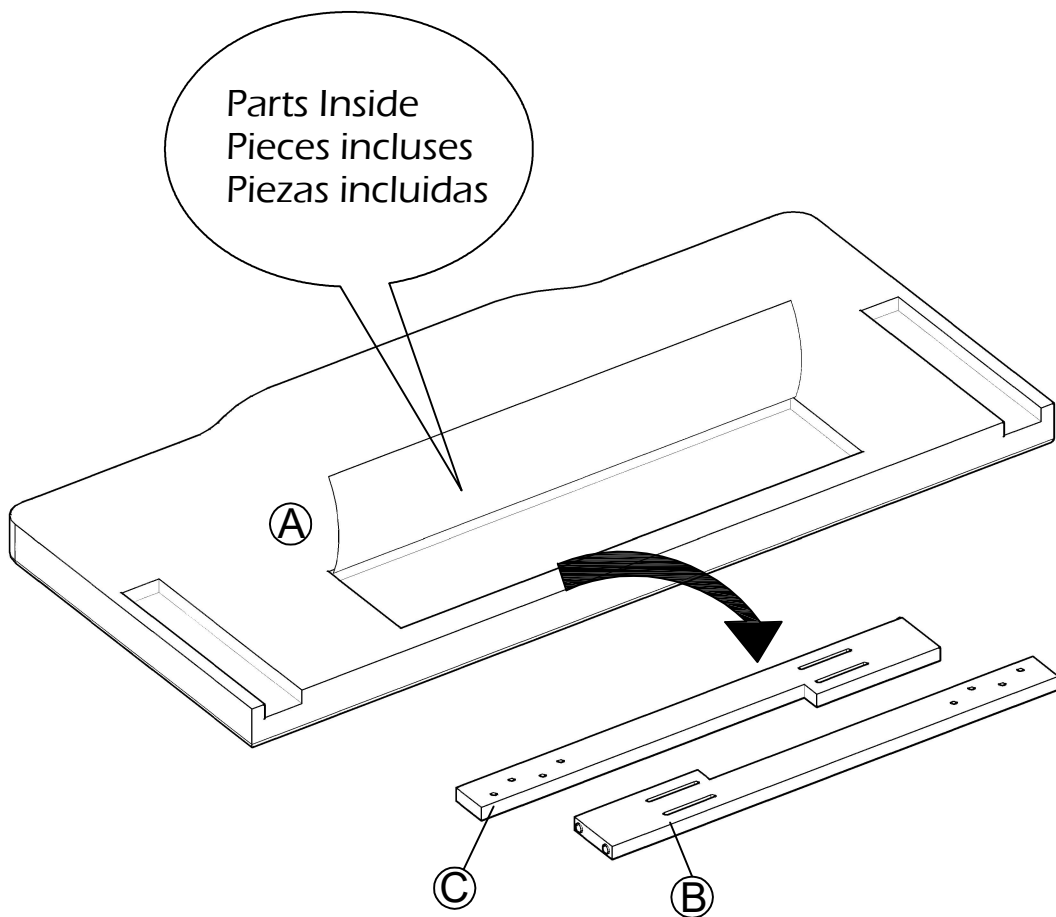

x1 Left leg *
x1 Patte de gauche
x1 Pata Izquierda

x1 Right leg *
x1 Patte de droite
x1 Pata derecha

x8 Bolt m8 x 50mm *
x8 Boulon m8 x 50mm
x8 Perno m8 x 50mm

x8 Flat washer *
x8 Rondelle plate
x8 Arandela plana

x8 Spring washer *
x8 Rondelle a ressort
x8 Arandela auto bloqueante

x1 M5 Allen key *
x1 M5 Cle hexagonale
x1 M5 Llave Allen

* Replaceable Part

ASSEMBLY INSTRUCTION / NOTICE DE MONTAGE / INSTRUCCIONES DE MONTAJE

ITEM NO. / ARTICLE NO. / ARTICULONO: DS-2534-250-208

DESCRIPTION / DESCRIPCIÓN: QN UPH SOFT SHAPE HB VEL BRONZE / TÊTE DE GRAND LIT / CABECERA QUEEN

Step 1 / Étape 1 / Paso 1

Step 2 / Étape 2 / Paso 2

Headboard height can be adjusted to different positions, select the proper position for your desired bed height.

La hauteur de la tete de lit est ajustable. Choisir la hauteur souhaitee,

La cabecera puede ser ajustada en distintas posiciones. Seleccione la posiçón correcta segun la altura de la cama deseada.

**ASSEMBLY INSTRUCTION / NOTICE DE MONTAGE / INSTRUCCIONES DE MONTAJE**