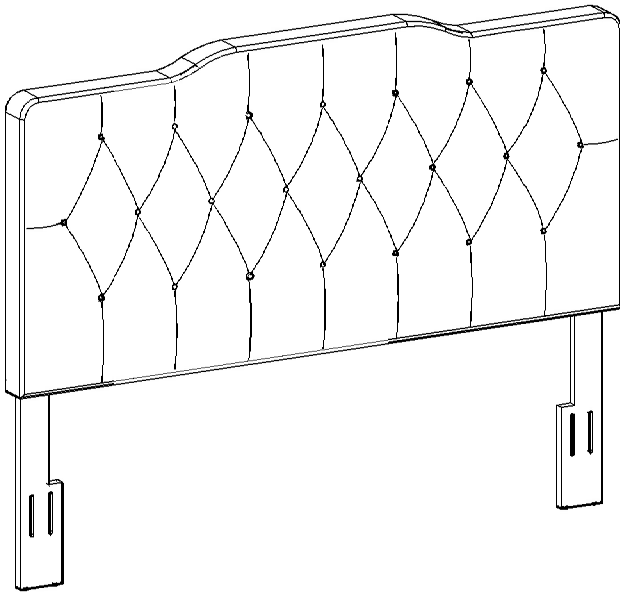

REPLACEABLE PART / PARTIE REMPLACABLE / PARTE REEMPLAZABLE

ITEM NO. / ARTICLE NO. / ARTICULONO: DS-2534-250-208

DESCRIPTION / DESCRIPCIÓN: QN UPH SOFT SHAPE HB VEL BRONZE / TÊTE DE GRAND LIT / CABECERA QUEEN

* *Replaceable Part*