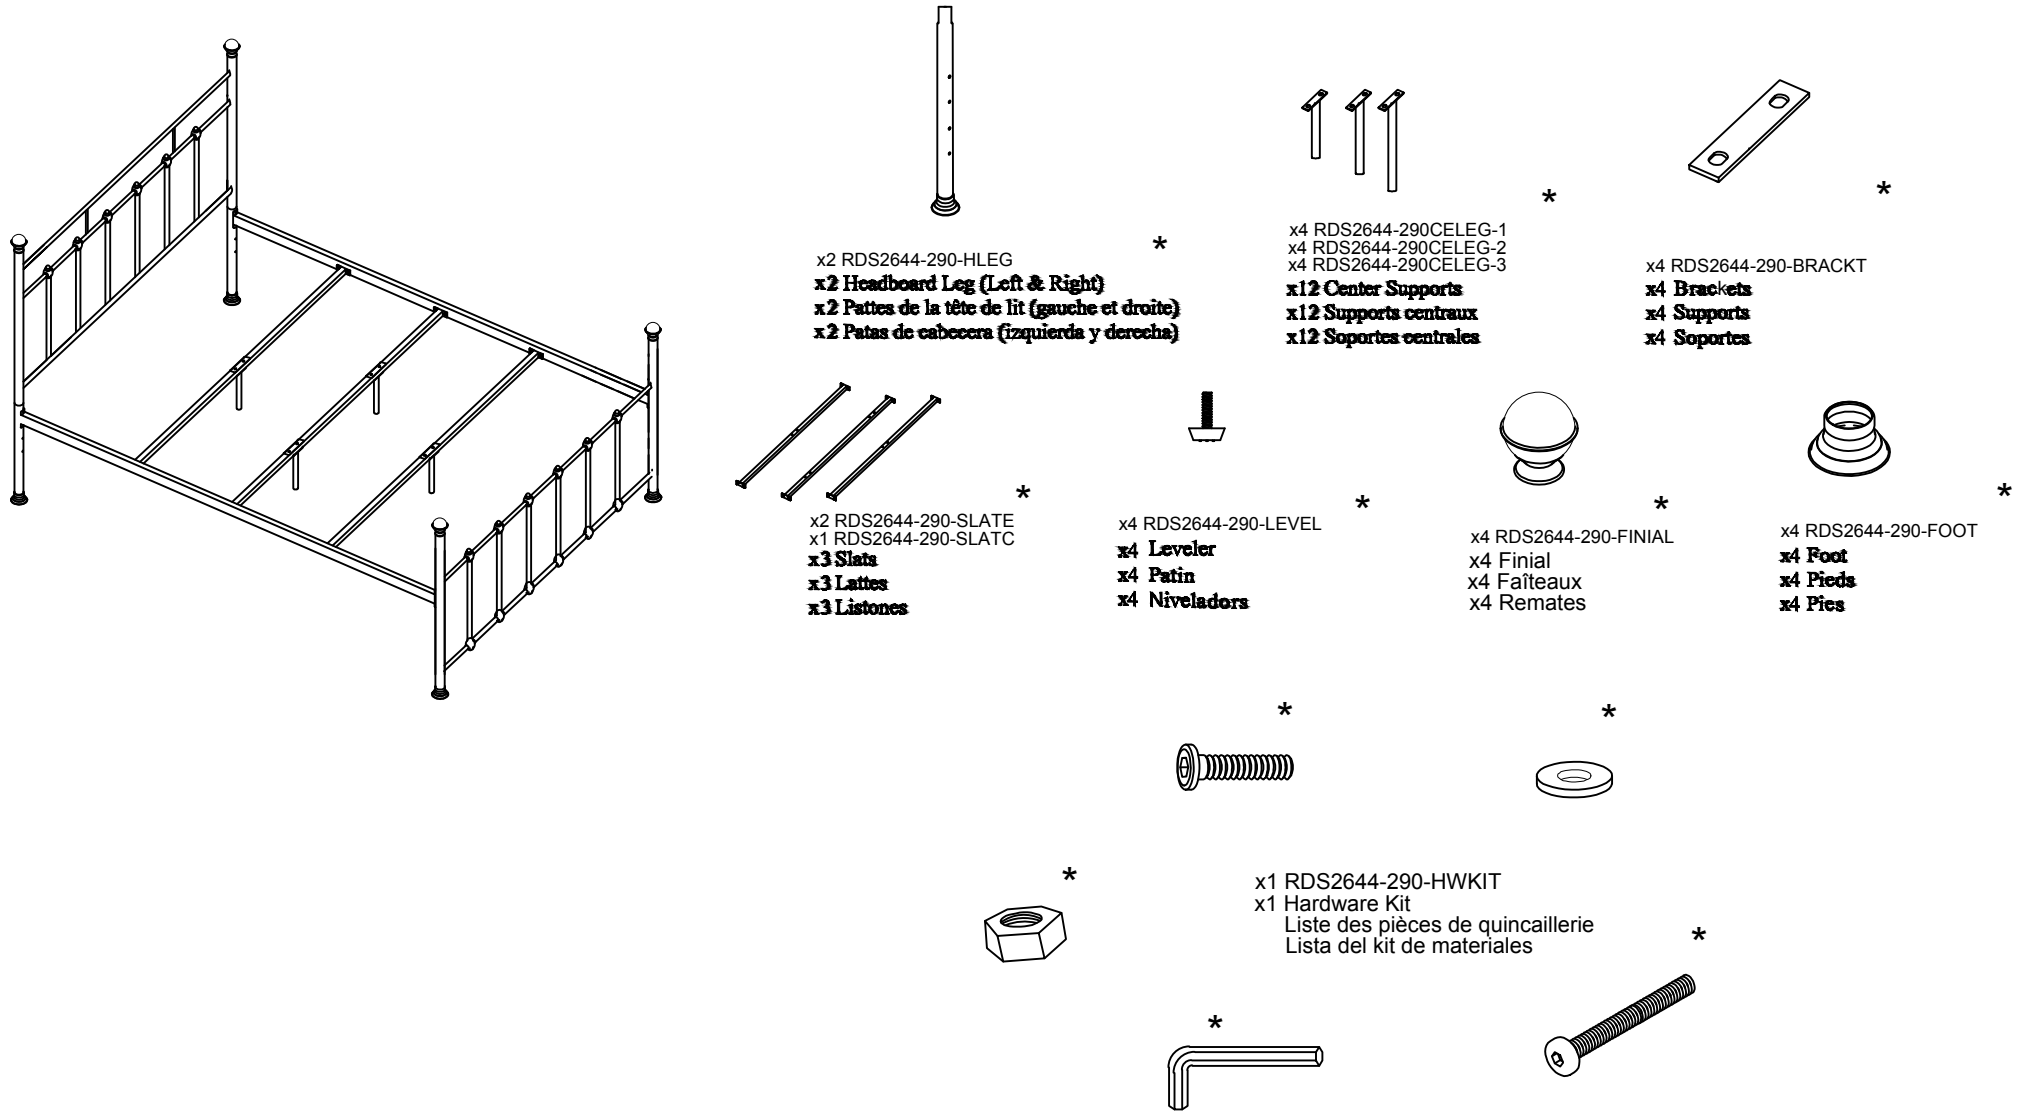

**T3** \*  
x1 Open Wrench Ø5/16"  
x1 Clé à fourche Ø5/16"  
x1 Llave de boca Ø5/16"

**T4** \*  
x4 Leveler  
x4 Patin  
x4 Niveladora

**T5** \*  
x4 Foot  
x4 Pieds  
x4 Pies

**T6** \*  
x4 Finial  
x4 Faîteaux  
x4 Remates

\*Replaceable Part

**ASSEMBLY INSTRUCTIONS / NOTICE DE MONTAGE / INSTRUCCIONES DE MONTAJE**

**ITEM NO. / ARTICLE NO. / ARTICULO NO. : DS-2644-290**

**DESCRIPTION / DESCRIPCIÓN : Qn A/O Blk Shaker Metal Bed/Grand lit en métal/Cama queen metálica**

REPLACEABLE PART / PARTIE REMPLACABLE / PARTE REEMPLAZABLE

ITEM NO. / ARTICLE NO. / ARTICULO NO. :DS-2644 - 290

DESCRIPTION / DESCRIPCIÓN : Qn A/O Blk Shaker Metal Bed/Grand lit en métal/Cama queen metálica