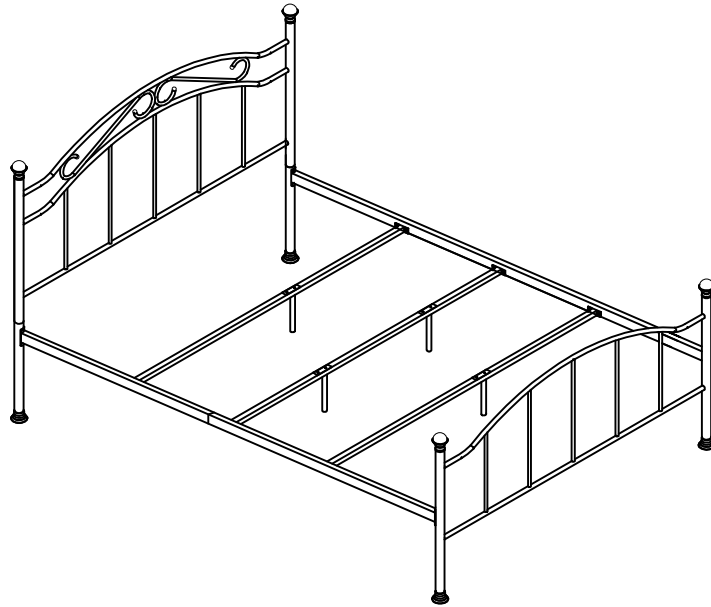

**PARTS LIST / LISTE DES PIÈCES / LISTA DE PIEZAS**  
**ITEM NO. / ARTICLE NO. / ARTICULO NO. : DS-2646 - 290**

**DESCRIPTION / DESCRIPCIÓN : Qn A/O Brwn Scroll Metal Bed/Grand lit en métal/Cama queen metálica**

\*Replaceable Part

ASSEMBLY INSTRUCTIONS / NOTICE DE MONTAGE / INSTRUCCIONES DE MONTAJE

ITEM NO. / ARTICLE NO. / ARTICULO NO. : DS-2646-290

DESCRIPTION / DESCRIPCIÓN : Qn A/O Brwn Scroll Metal Bed/Grand lit en métal/Cama queen metálica

REPLACEABLE PART / PARTIE REMPLACABLE / PARTE REEMPLAZABLE

ITEM NO. / ARTICLE NO. / ARTICULO NO. : DS-2646-290

DESCRIPTION / DESCRIPCIÓN : Qn A/O Brwn Scroll Metal Bed/Grand lit en métal/Cama queen metálica