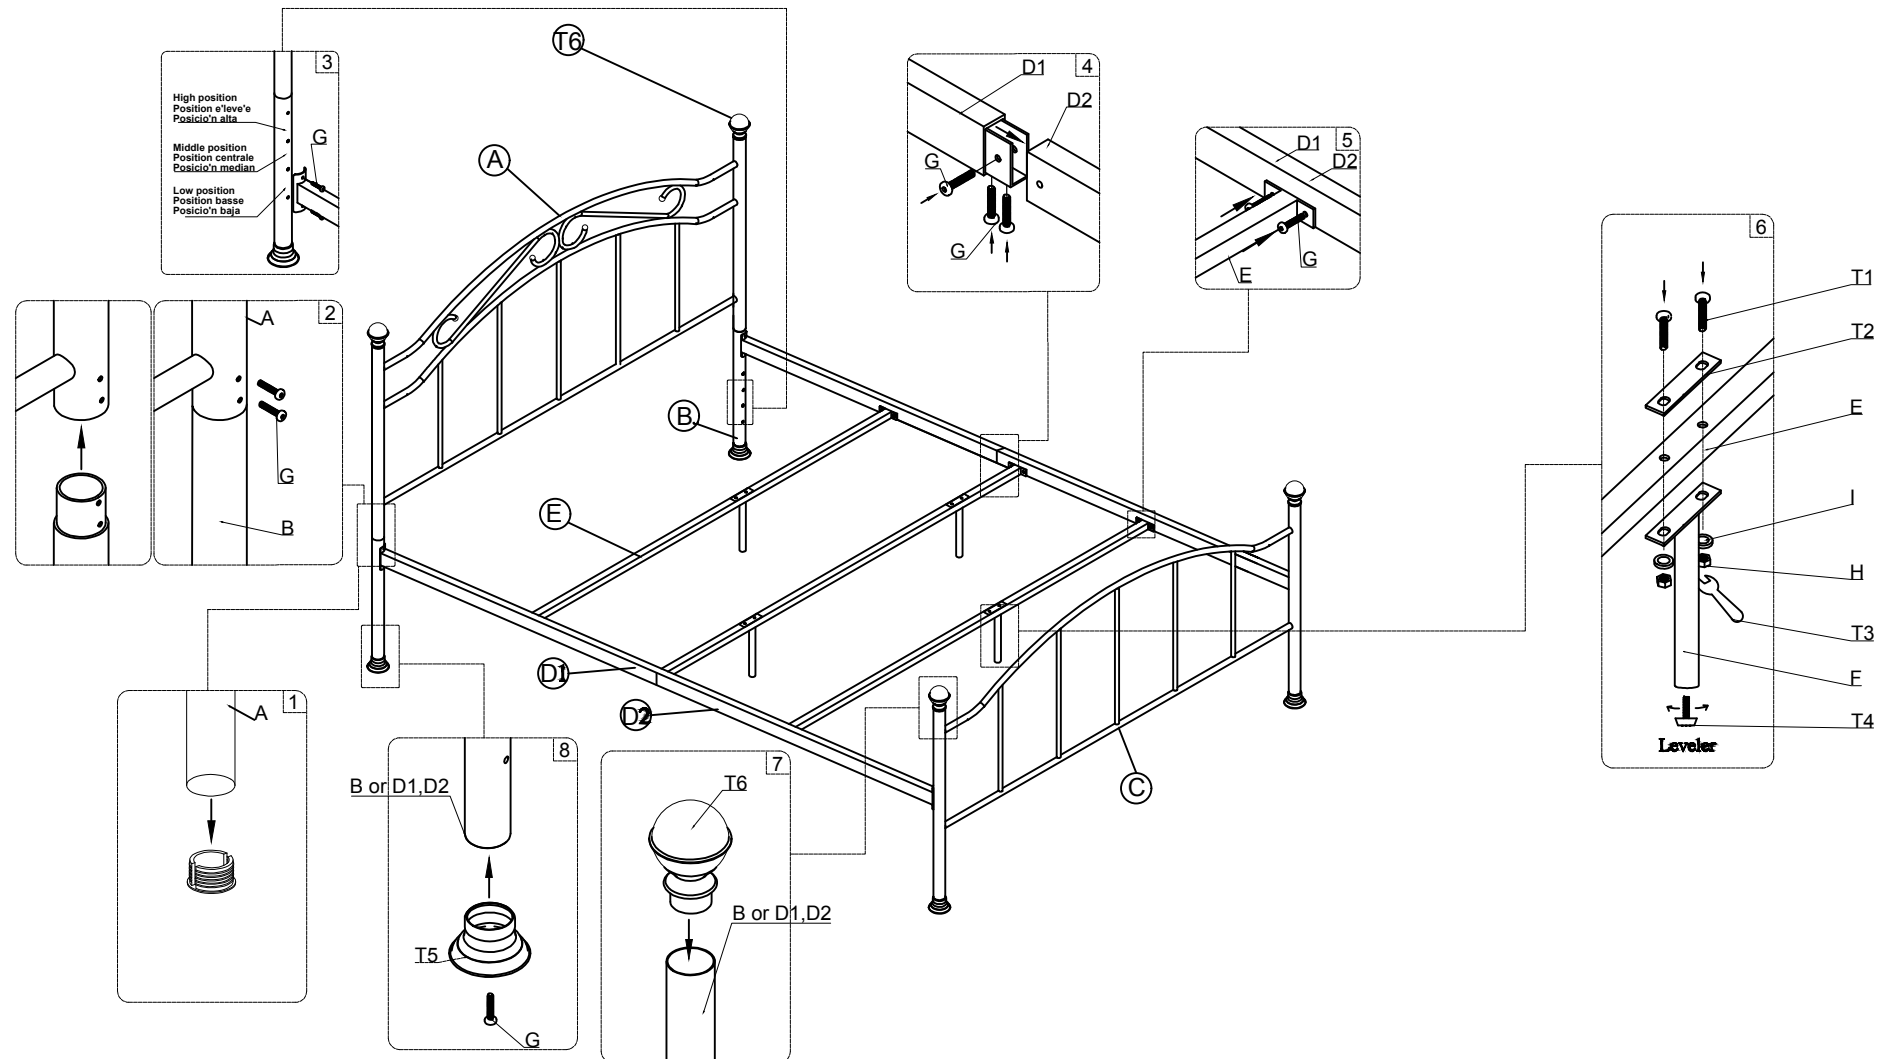

**PARTS LIST / LISTE DES PIÈCES / LISTA DE PIEZAS**  
**ITEM NO. / ARTICLE NO. / ARTICULO NO. : DS-2646 - 290**

**DESCRIPTION / DESCRIPCIÓN : Qn A/O Brwn Scroll Metal Bed/Grand lit en métal/Cama queen metálica**

\*Replaceable Part

ASSEMBLY INSTRUCTIONS / NOTICE DE MONTAGE / INSTRUCCIONES DE MONTAJE

ITEM NO. / ARTICLE NO. / ARTICULO NO. : DS-2646-290

DESCRIPTION / DESCRIPCIÓN : Qn A/O Brwn Scroll Metal Bed/Grand lit en métal/Cama queen metálica

REPLACEABLE PART / PARTIE REMPLACABLE / PARTE REEMPLAZABLE

ITEM NO. / ARTICLE NO. / ARTICULO NO. : DS-2646-290

DESCRIPTION / DESCRIPCIÓN : Qn A/O Brwn Scroll Metal Bed/Grand lit en métal/Cama queen metálica