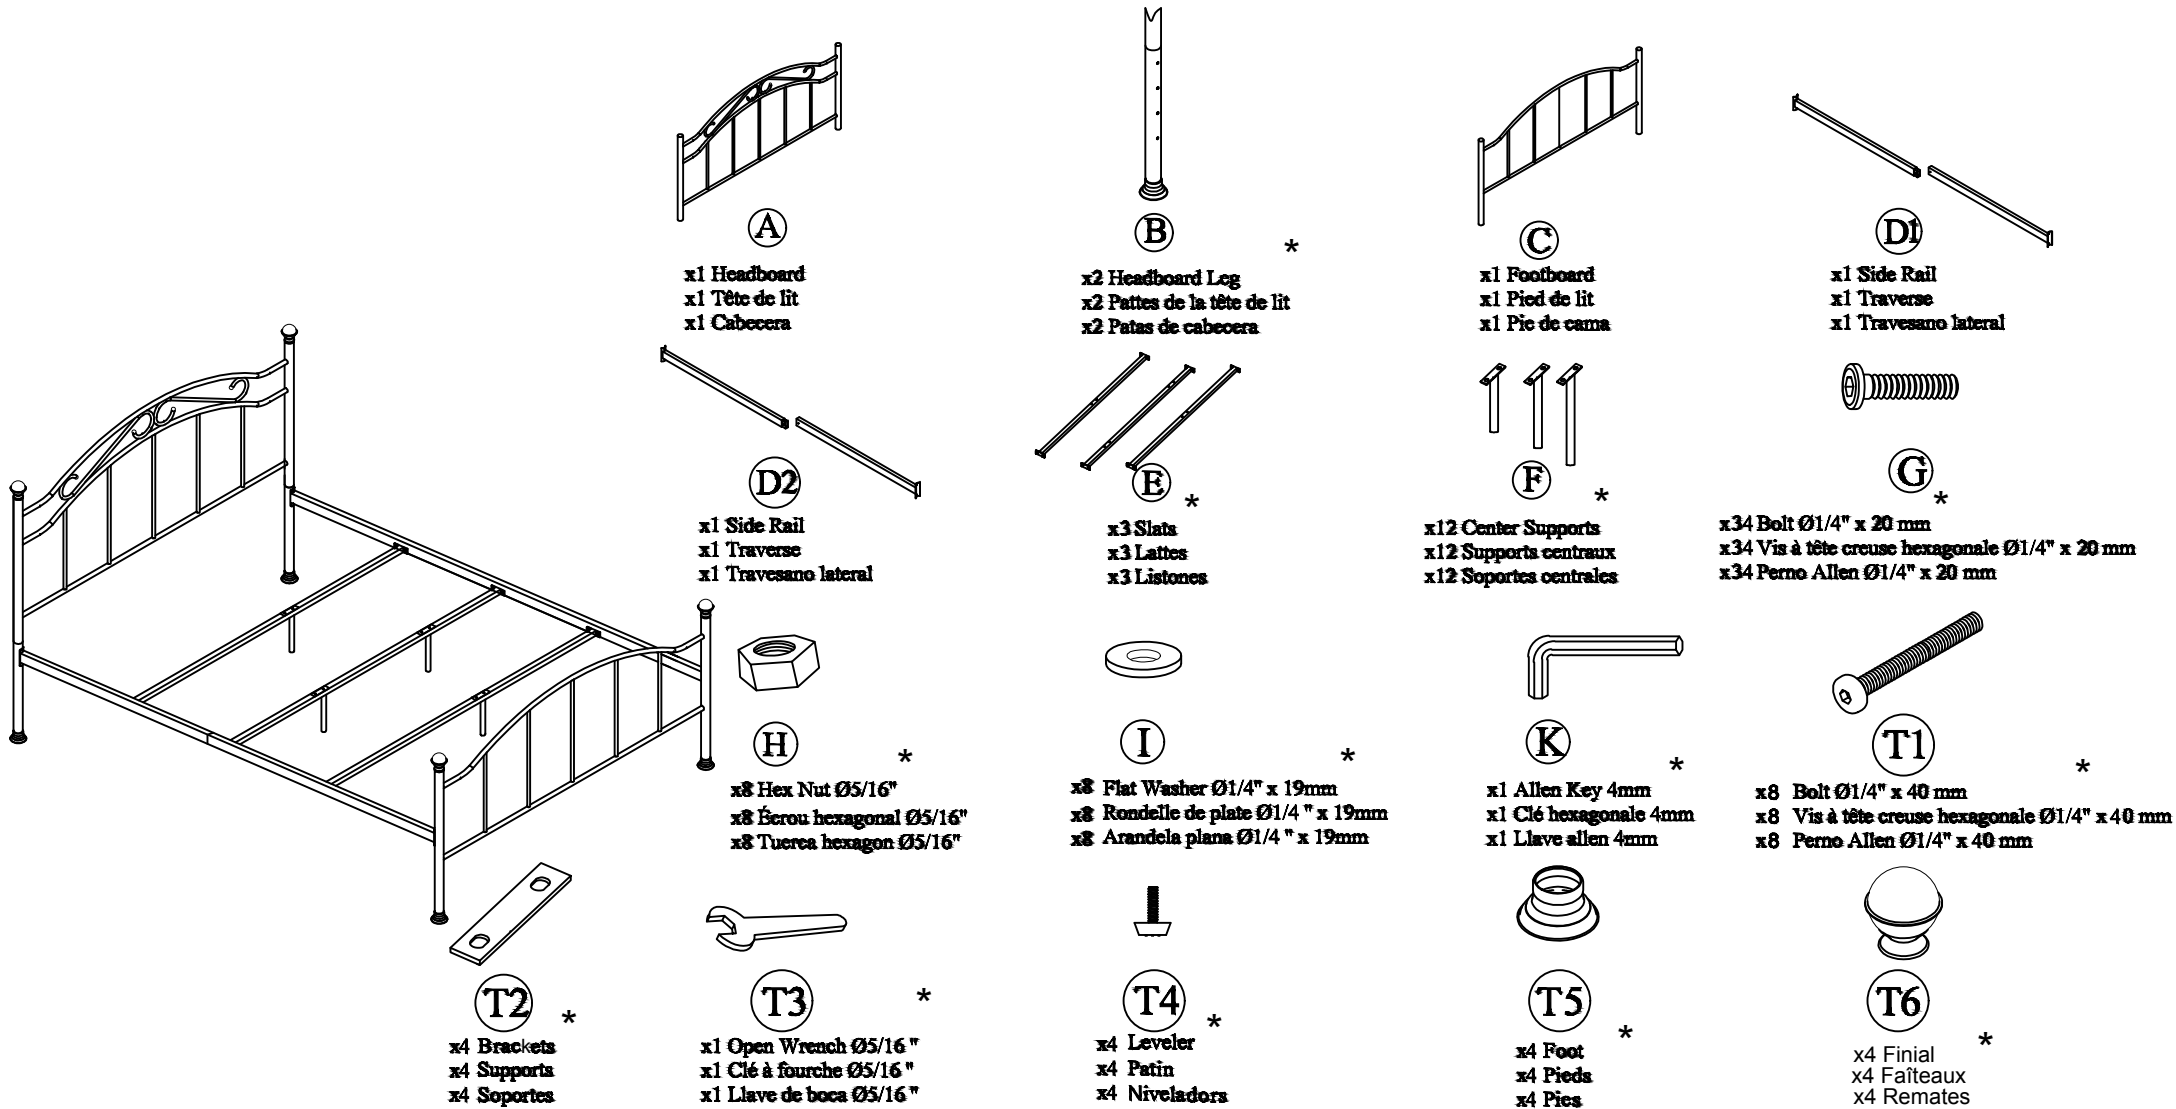

**PARTS LIST / LISTE DES PIÈCES / LISTA DE PIEZAS**  
**ITEM NO. / ARTICLE NO. / ARTICULO NO. : DS-2646 - 290**

**DESCRIPTION / DESCRIPCIÓN : Qn A/O Brwn Scroll Metal Bed/Grand lit en métal/Cama queen metálica**

\*Replaceable Part

ASSEMBLY INSTRUCTIONS / NOTICE DE MONTAGE / INSTRUCCIONES DE MONTAJE

ITEM NO. / ARTICLE NO. / ARTICULO NO. : DS-2646-290

DESCRIPTION / DESCRIPCIÓN : Qn A/O Brwn Scroll Metal Bed/Grand lit en métal/Cama queen metálica

REPLACEABLE PART / PARTIE REMPLACABLE / PARTE REEMPLAZABLE

ITEM NO. / ARTICLE NO. / ARTICULO NO. : DS-2646-290

DESCRIPTION / DESCRIPCIÓN : Qn A/O Brwn Scroll Metal Bed/Grand lit en métal/Cama queen metálica