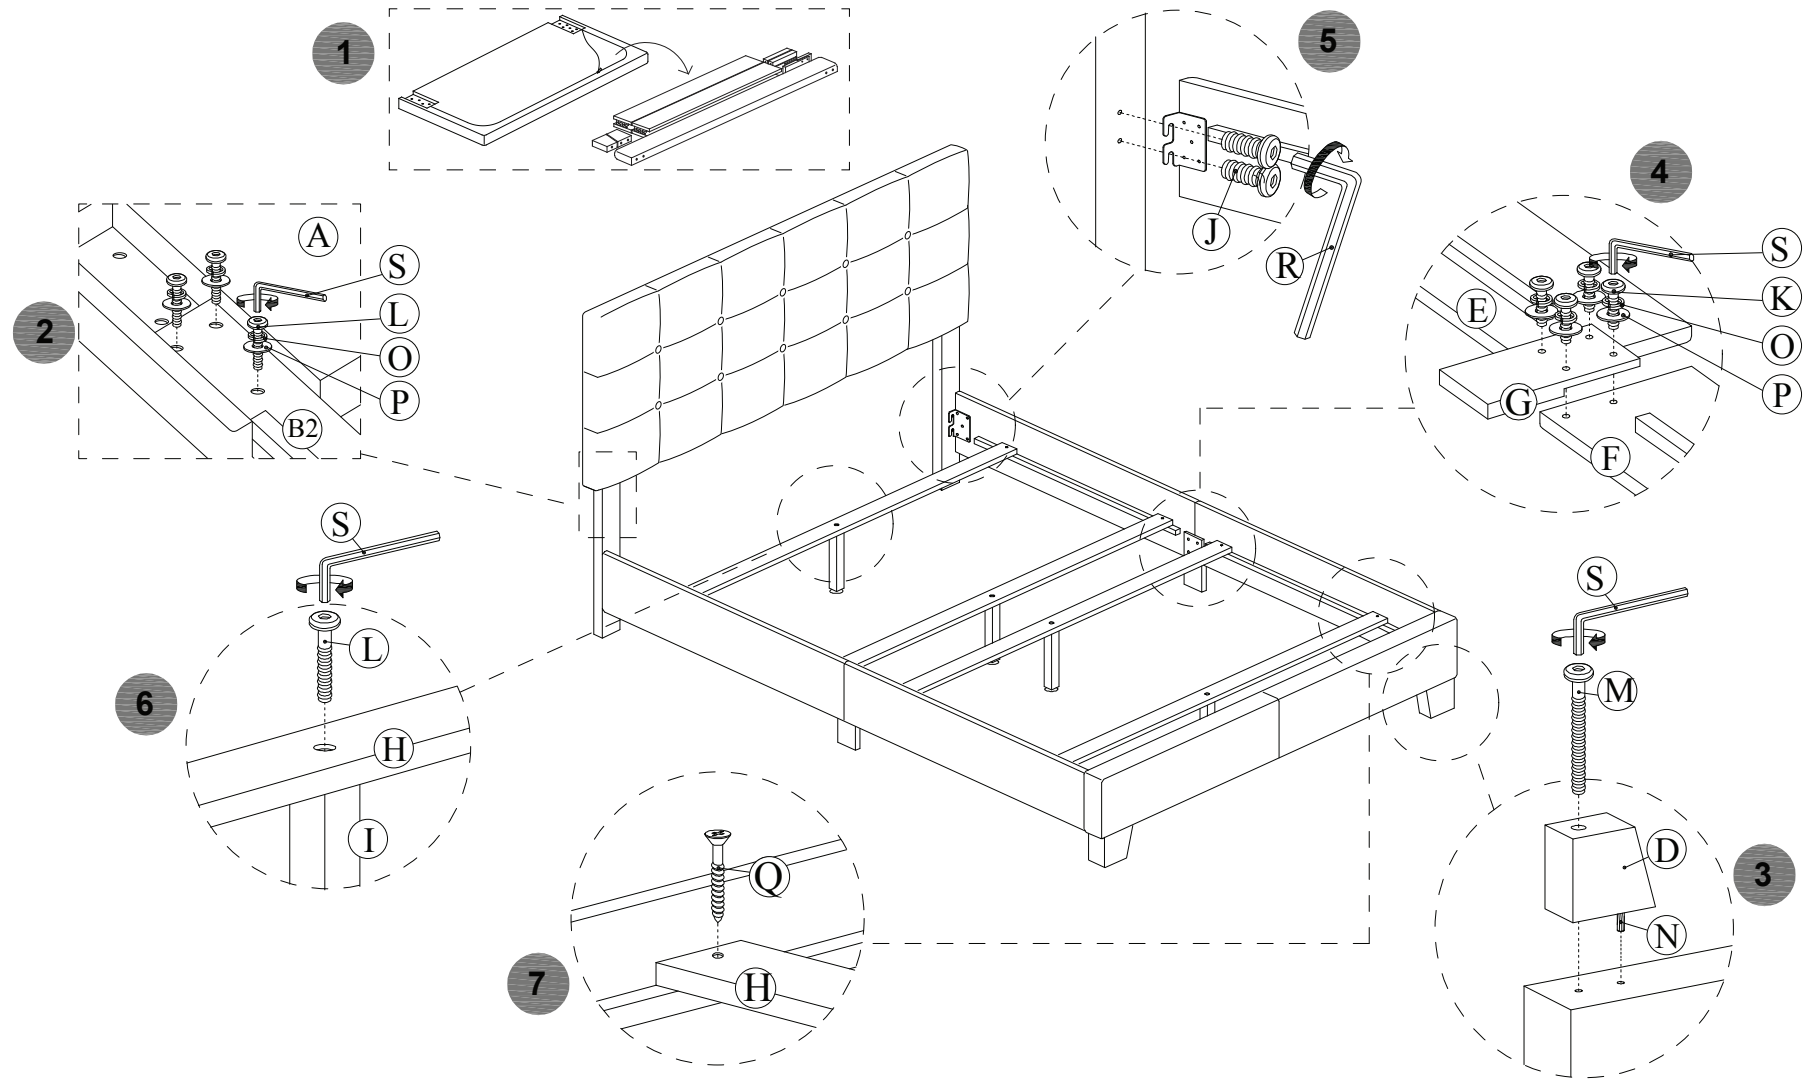

ASSEMBLY INSTRUCTIONS / NOTICE DE MONTAGE / INSTRUCCIONES DE MONTAJE

ITEM NO. / ARTICLE NO. / ARTICULO NO :DS-A125-290-461

DESCRIPTION / DESCRIPCIÓN : QUEEN BED/GRAND LIT/CAMA QUEEN