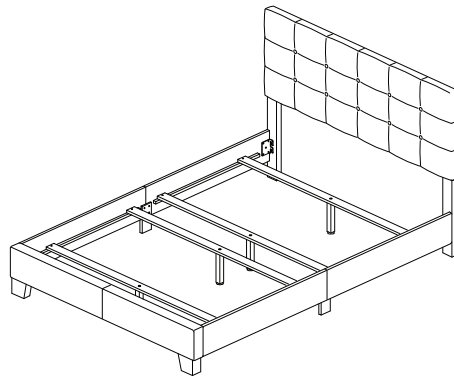

REPLACEABLE PART / PARTIE REMPLACABLE / PARTE REEMPLAZABLE

ITEM NO. / ARTICLE NO. / ARTICULO NO :DS-A125-290-461

DESCRIPTION / DESCRIPCIÓN : QUEEN BED/GRAND LIT/CAMA QUEEN

x1 RA125-290-461-LEGL -Left leg*
Patte de gauche
Pata izquierda

x1 RA125-290-461-LEGR -Right Leg*
Patte de droite
Pata derecha

x2 RDSA125-290-FOOT-Foot*
Pied
Pie

x2 RDSA125-290-LEGS-Center Support*
Supports centraux
Soportes centrales

x4 RDSA125-290-SLAT-Slat*
Lattes
Listones

x4 RDSA125-290-SULEG-Slat Support Legs*
Pattes de supports
Patatas de apoyo de listones

x1 RDSA125-290-HWKIT-Hardware kit list*
Liste des pieces de quincaillerie
Lista del kit de materiales

* Replaceable Part