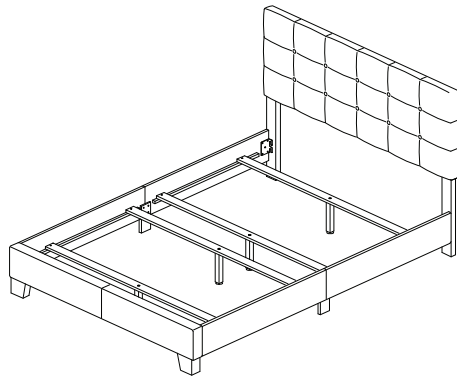

PARTS LIST / LISTE DES PIÈCES / LISTA DE PIEZAS
 ITEM NO. / ARTICLE NO. / ARTICULO NO :DS-A125-290-461
 DESCRIPTION / DESCRIPCIÓN : QUEEN BED/GRAND LIT/CAMA QUEEN

A

x1 Headboard Panel
 x1 Tête de lit
 x1 Panel de cabecera

B1

x1 Left leg *
 x1 Patte de gauche
 x1 Pata izquierda

B2

x1 Right Leg *
 x1 Patte de droite
 x1 Pata derecha

C

x1 Footboard Panel
 x1 Pied de lit
 x1 Tablero de pie de cama

D

x2 Foot *
 x2 Pied
 x2 Pie

E

x2 Side Rail
 x2 Côtés de lit
 x2 Largueros laterales

F

x2 Side Rail
 x2 Côtés de lit
 x2 Largueros laterales

G

x2 Center Support *
 x2 Supports centraux
 x2 Soportes centrales

H

x4 Slat *
 x4 Lattes
 x4 Listones

DESCRIPTION / DESCRIPCIÓN : QUEEN BED/GRAND LIT/CAMA QUEEN

REPLACEABLE PART / PARTIE REMPLACABLE / PARTE REEMPLAZABLE

ITEM NO. / ARTICLE NO. / ARTICULO NO :DS-A125-290-461

DESCRIPTION / DESCRIPCIÓN : QUEEN BED/GRAND LIT/CAMA QUEEN