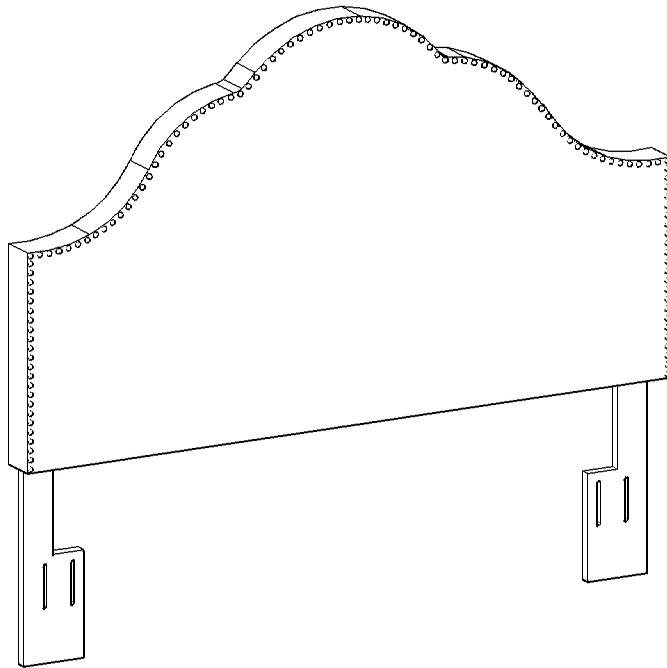

REPLACEABLE PART / PARTIE REMPLACABLE / PARTE REEMPLAZABLE

ITEM NO. / ARTICLE NO. / ARTICULONO: DS-2530-250-1

DESCRIPTION / DESCRIPCIÓN: FULL/QN GLAM UPH HB - WHITE/ LIT DOUBLE/ REINE DE LIT / CABECERO COMPLETA/ REINA CABECERA

* *Replaceable Part*