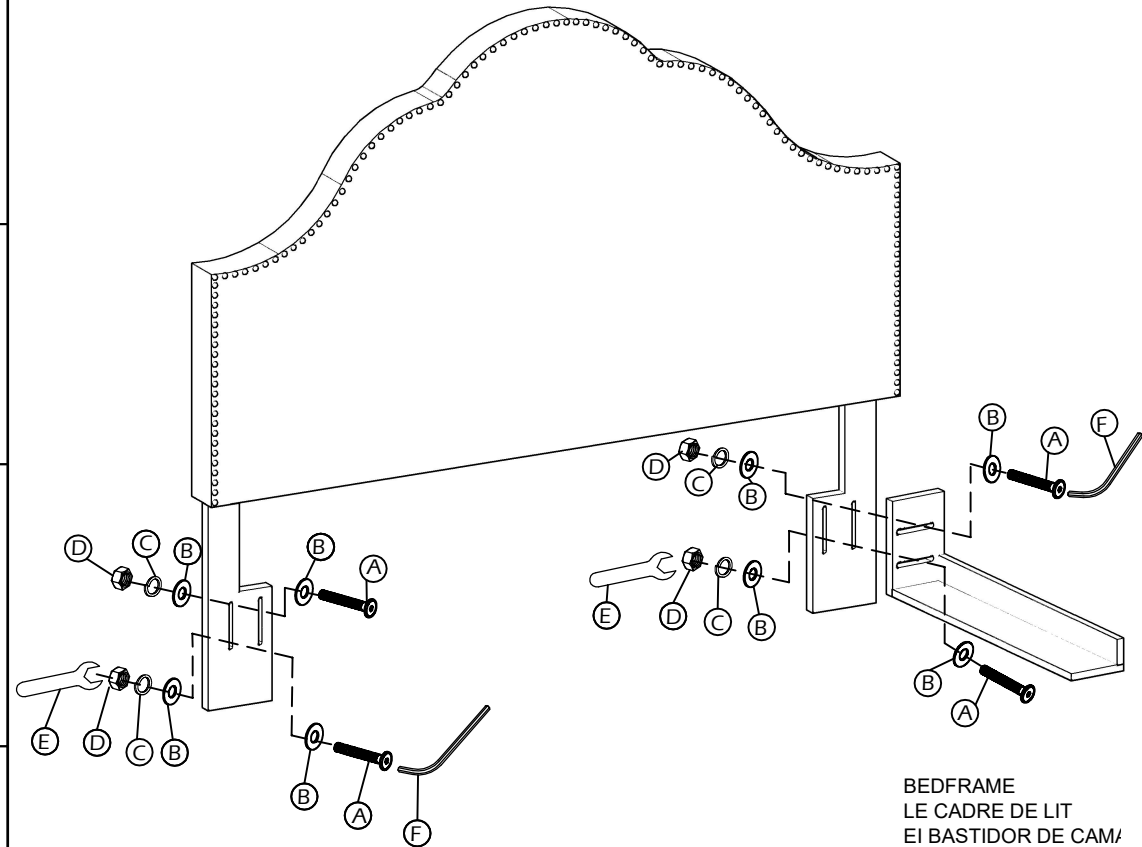

La cabecera puede ser ajustada en distintas posiciones. Seleccione la posición correcta según la altura de la cama deseada.

# ASSEMBLY INSTRUCTION / NOTICE DE MONTAGE / INSTRUCCIONES DE MONTAJE

ITEM NO. / ARTICLE NO. / ARTICULONO: DS-2530-250-1

DESCRIPTION / DESCRIPCIÓN: FULL/QN GLAM UPH HB - WHITE/ LIT DOUBLE/ REINE DE LIT / CABECERO COMPLETA/ REINA CABECERA

ASSEMBLY INSTRUCTIONS FOR BEDFRAME (not included) | INSTRUCTIONS DE MONTAGE BEDRAME (non inclus) / INSTRUCCIONES DE MONTAJE PARA BEDRAME (no incluido)

## INCLUDED HARDWARE / QUINCAILLERIE INCLUSES / ELEMENTOS DE FERRETERIA INCLUIDOS

<p><b>(A)</b></p>  <p>x4PCS M8 x 60 mm Bolt M8 x 60 mm Boulon M8 x 60 mm Tornillo</p>	<p><b>(B)</b></p>  <p>x8PCS Flat Washer Rondelle plate Arandela plana</p>
<p><b>(C)</b></p>  <p>x4PCS Spring Washer Rondelle a ressort Arandela auto-bloquean</p>	<p><b>(D)</b></p>  <p>x4PCS Nut Ecrou Tuerca</p>
<p><b>(E)</b></p>  <p>x1PC Wrench Cle Llave inglesa</p>	
<p><b>(F)</b></p>  <p>x1PC M5 x 100mm Allen Key M5 x 100mm Cle hexagonale M5 x 100mm Llave Allen</p>	