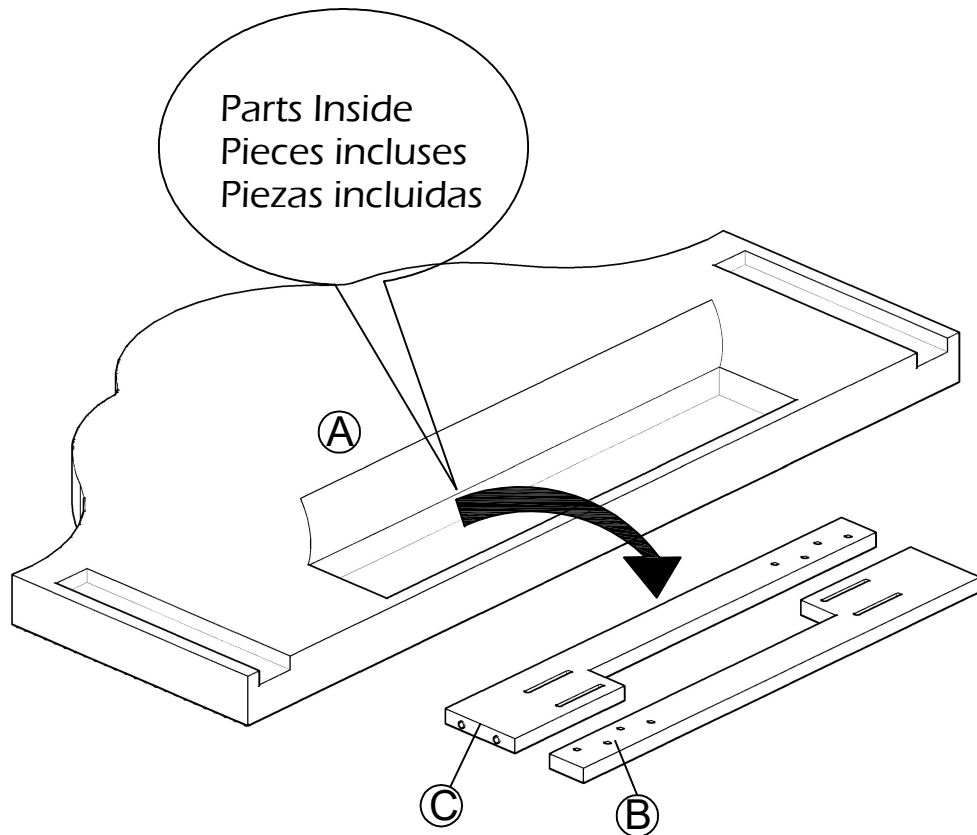

ASSEMBLY INSTRUCTION / NOTICE DE MONTAGE / INSTRUCCIONES DE MONTAJE

ITEM NO. / ARTICLE NO. / ARTICULONO: DS-2530-250-1

DESCRIPTION / DESCRIPCIÓN: FULL/QN GLAM UPH HB - WHITE/ LIT DOUBLE/ REINE DE LIT / CABECERO COMPLETA/ REINA CABECERA

Step 1 / Étape 1 / Paso 1