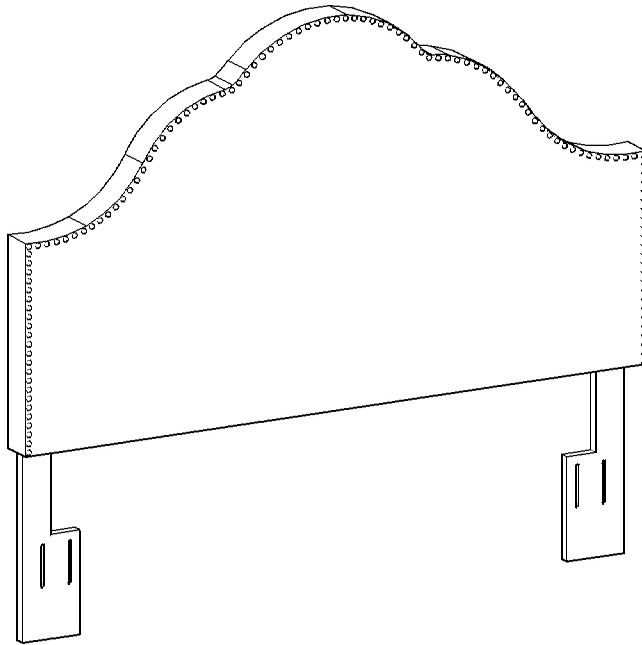

# PARTS LIST / LISTE DES PIÈCES / LISTA DE PIEZAS

ITEM NO. / ARTICLE NO. / ARTICULONO: DS-2530-250-1

DESCRIPTION / DESCRIPCIÓN: FULL/QN GLAM UPH HB - WHITE/ LIT DOUBLE/ REINE DE LIT / CABECERO COMPLETA/ REINA CABECERA

x1 Headboard Panel  
x1 Tête de lit  
x1 Panel de cabecera

x1 Left leg \*  
x1 Patte de gauche  
x1 Pata Izquierda

x1 Right leg \*  
x1 Patte de droite  
x1 Pata derecha

x8 Bolt m8 x 50mm \*  
x8 Boulon m8 x 50mm  
x8 Perno m8 x 50mm

x8 Flat washer \*  
x8 Rondelle plate  
x8 Arandela plana

x8 Spring washer \*  
x8 Rondelle a ressort  
x8 Arandela auto bloqueante

x1 M5 Allen key \*  
x1 M5 Cle hexagonale  
x1 M5 Llave Allen

\* *Replaceable Part*

# ASSEMBLY INSTRUCTION / NOTICE DE MONTAGE / INSTRUCCIONES DE MONTAJE

ITEM NO. / ARTICLE NO. / ARTICULONO: DS-2530-250-1

DESCRIPTION / DESCRIPCIÓN: FULL/QN GLAM UPH HB - WHITE/ LIT DOUBLE/ REINE DE LIT / CABECERO COMPLETA/ REINA CABECERA