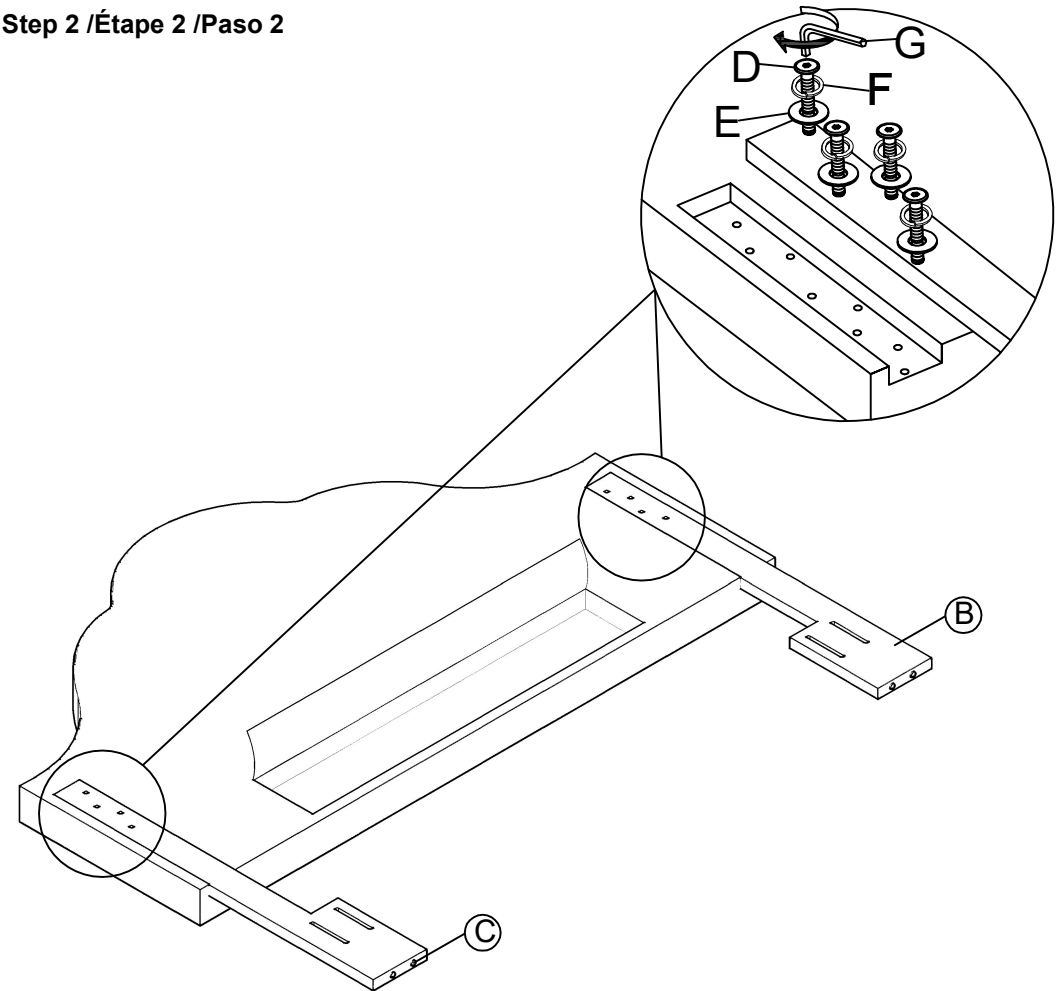

x1 Headboard Panel  
x1 Tête de lit  
x1 Panel de cabecera

x1 Left leg \*  
x1 Patte de gauche  
x1 Pata Izquierda

x1 Right leg \*  
x1 Patte de droite  
x1 Pata derecha

x8 Bolt m8 x 50mm \*  
x8 Boulon m8 x 50mm  
x8 Perno m8 x 50mm

# ASSEMBLY INSTRUCTION / NOTICE DE MONTAGE / INSTRUCCIONES DE MONTAJE

ITEM NO. / ARTICLE NO. / ARTICULONO: DS-2530-250-1

DESCRIPTION / DESCRIPCIÓN: FULL/QN GLAM UPH HB - WHITE/ LIT DOUBLE/ REINE DE LIT / CABECERO COMPLETA/ REINA CABECERA

## Step 2 / Étape 2 / Paso 2

Headboard height can be adjusted to different positions, select the proper position for your desired bed height.

La hauteur de la tete de lit est ajustable. Choisir la hauteur souhaitee.