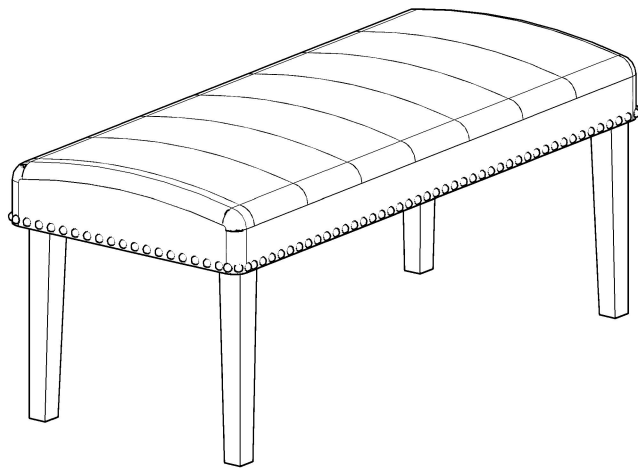

PARTS LIST / LISTE DES PIÈCES / LISTA DE PIEZAS

ITEM NO. / ARTICLE NO. / ARTICULO NO : DS-D308-650-1

DESCRIPTION / DESRIPCION : QN CHanneled HEADBOARD & BENCH - NAVY / TÊTE DE LIT DOUBLE AND GRAND LIT CAPITONNÉE + BANC / CABECERA TAPIZADA DE 4/6-5/0 + BANCO

x1 Allen key M5 *
x1 Cle hexagon ale M5
x1 Llave Allen M5

x1 Open Wrench *
x1 Clé à fourche
x1 Llave de boca

* Replaceable Part

PARTS LIST / LISTE DES PIÈCES / LISTA DE PIEZAS

ITEM NO. / ARTICLE NO. / ARTICULO NO : DS-D308-650-1

DESCRIPTION / DESRIPCION :QN CHanneled HEADBOARD & BENCH - NAVY / TÊTE DE LIT DOUBLE AND GRAND LIT CAPITONNÉE + BANC / CABECERA TAPIZADA DE 4/6-5/0 + BANCO

x1 Seat
x1 Siege
x1 Asiento

x2 Right leg *
x2 Patte de droite
x2 Pata derecha