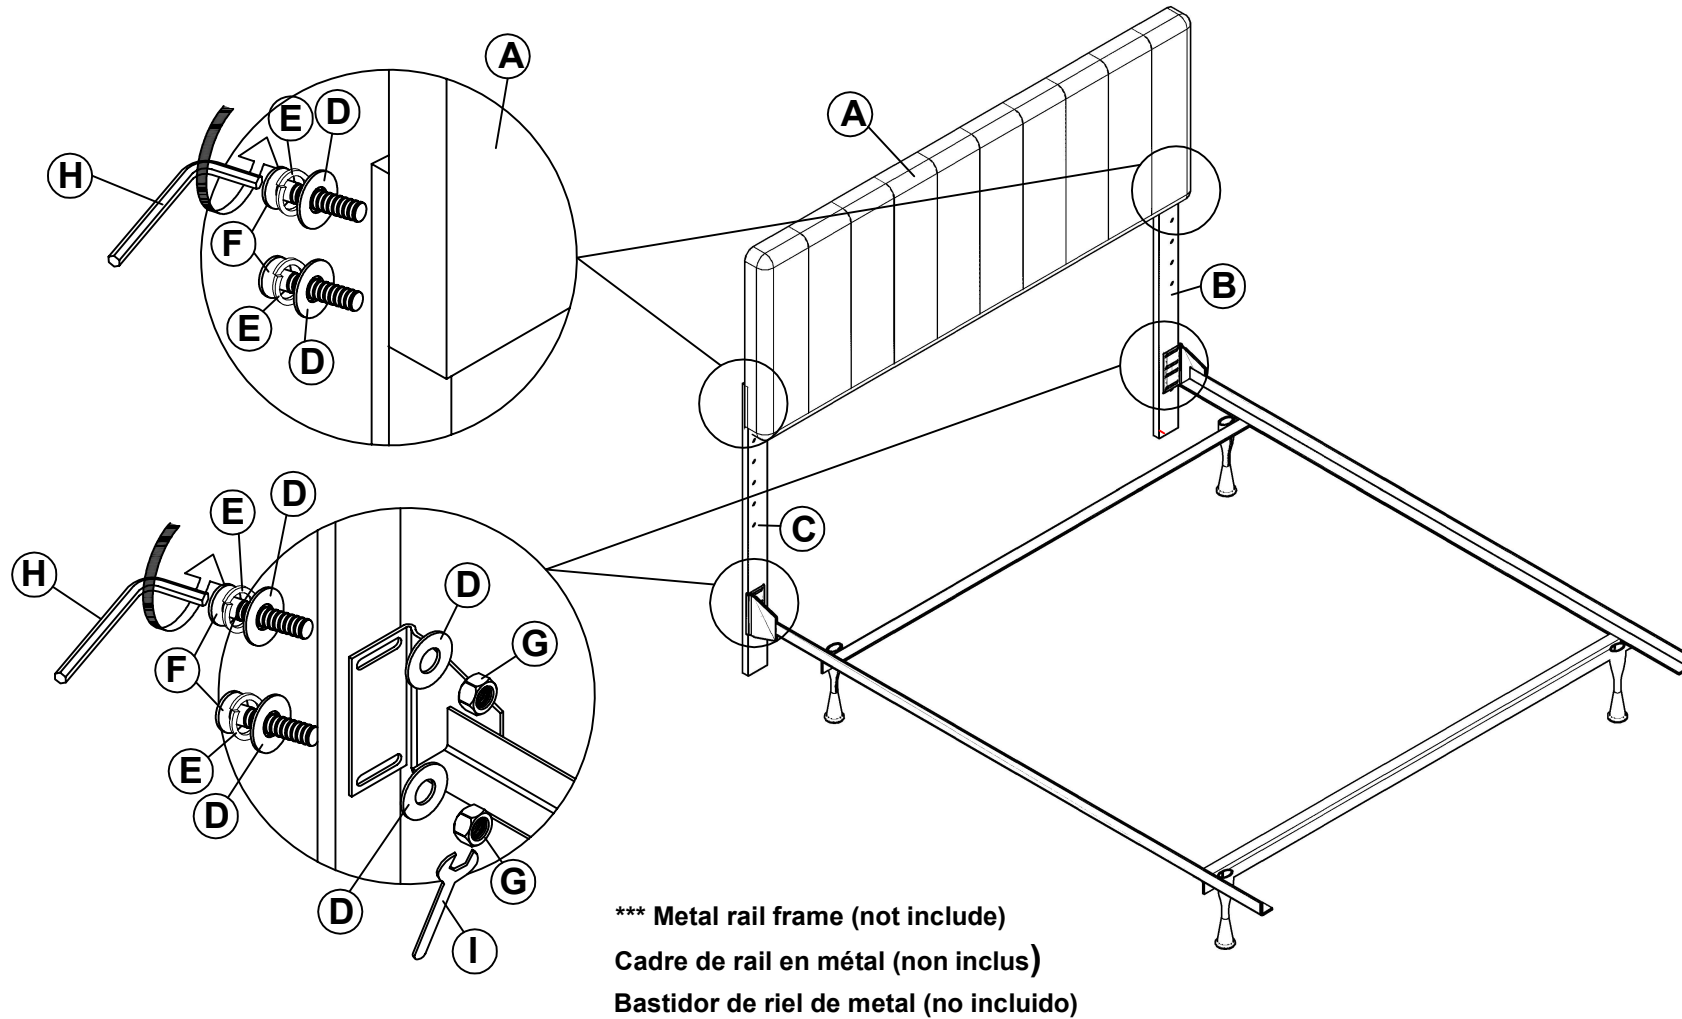

ASSEMBLY INSTRUCTION / NOTICE DE MONTAGE / INSTRUCCIONES DE MONTAJE

ITEM NO. / ARTICLE NO. / ARTICULO NO : DS-D308-650-1

DESCRIPTION / DESRIPCION :QN CHanneled HEADBOARD & BENCH - NAVY / TÊTE DE LIT DOUBLE AND GRAND LIT CAPITONNÉE + BANC / CABECERA TAPIZADA DE 4/6-5/0 + BANCO

Step 1 /Étape 1 /Paso 1