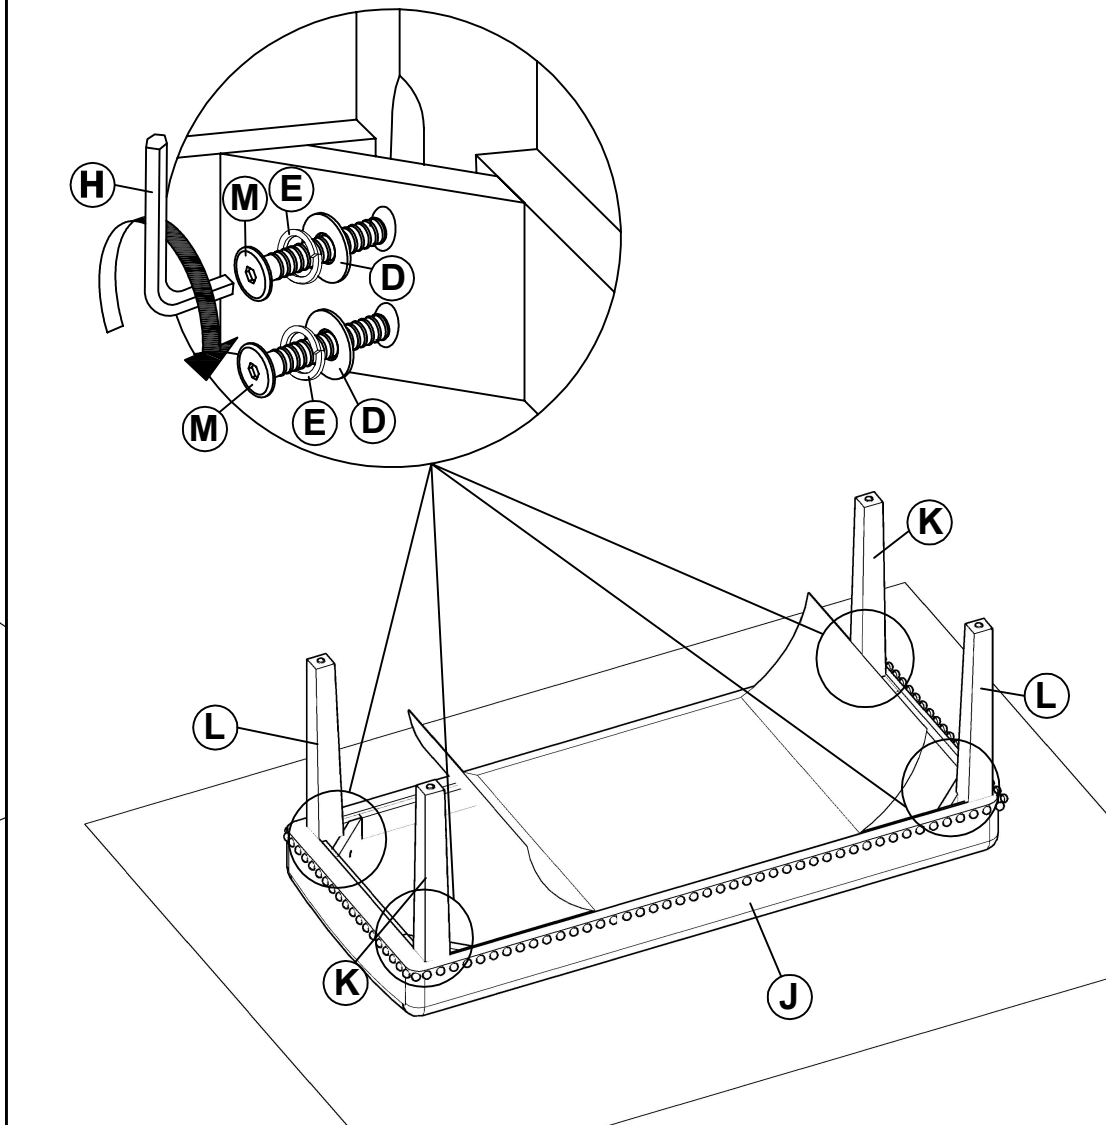

Step 3 / Étape 3 / Paso 3