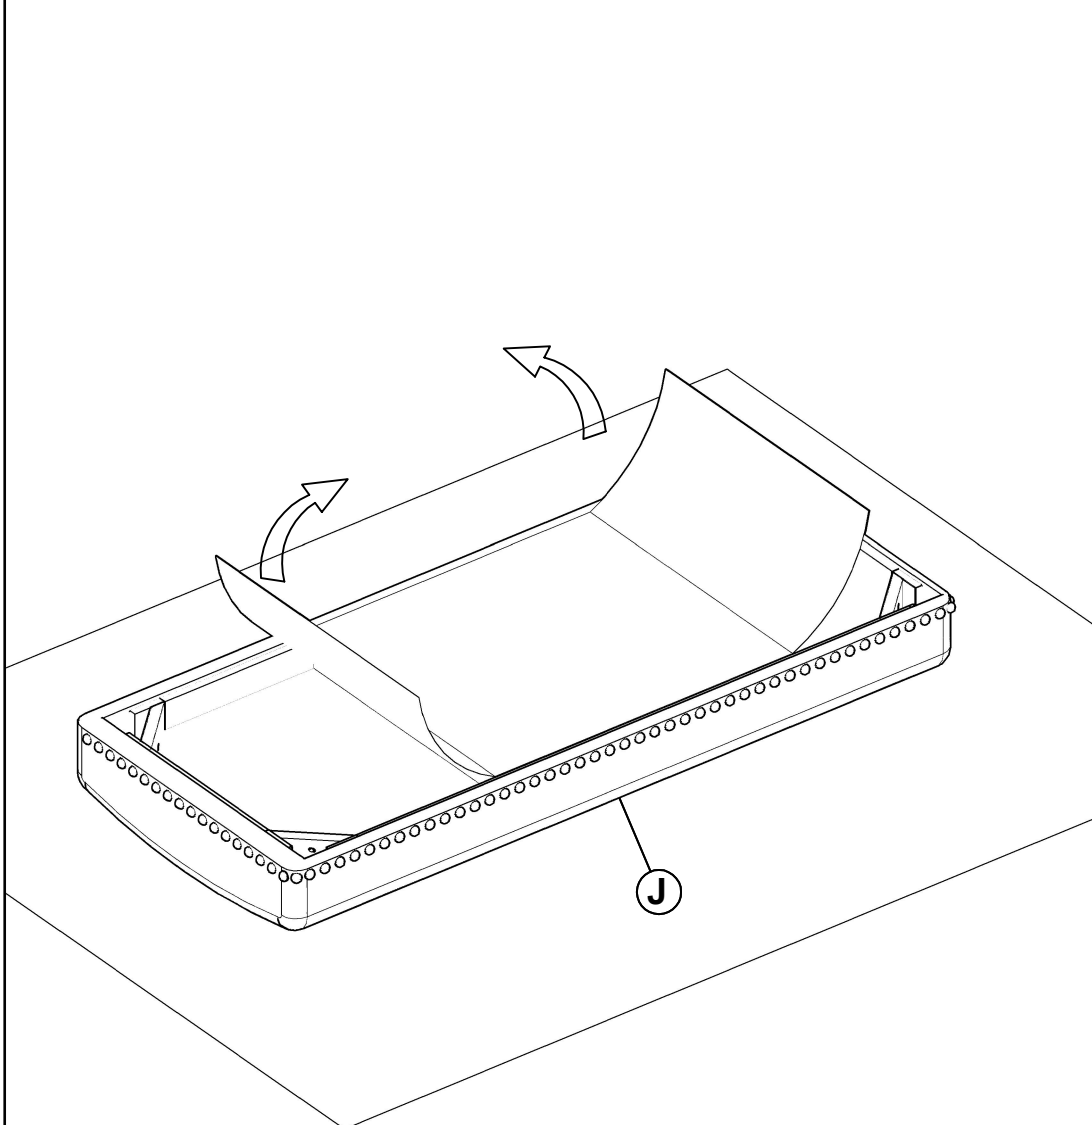

Step 1 /Étape 1 /Paso 1

ASSEMBLY INSTRUCTION / NOTICE DE MONTAGE / INSTRUCCIONES DE MONTAJE

ITEM NO. / ARTICLE NO. / ARTICULO NO : DS-D308-650-1

DESCRIPTION / DESCRIPCION : QN CHanneled HEADBOARD & BENCH - NAVY / TÊTE DE LIT DOUBLE AND GRAND LIT CAPITONNÉE + BANC / CABECERA TAPIZADA DE 4/6-5/0 + BANCO

Step 2 / Étape 2 / Paso 2

Step 3 / Étape 3 / Paso 3

REPLACEABLE PART / PARTIE REMPLACABLE / PARTE REEMPLAZABLE

ITEM NO. / ARTICLE NO. / ARTICULO NO : DS-D308-650-1

DESCRIPTION / DESCRIPCION :QN CHanneled HEADBOARD & BENCH - NAVY / TÊTE DE LIT DOUBLE AND GRAND LIT CAPITONNÉE + BANC / CABECERA TAPIZADA DE 4/6-5/0 + BANCO