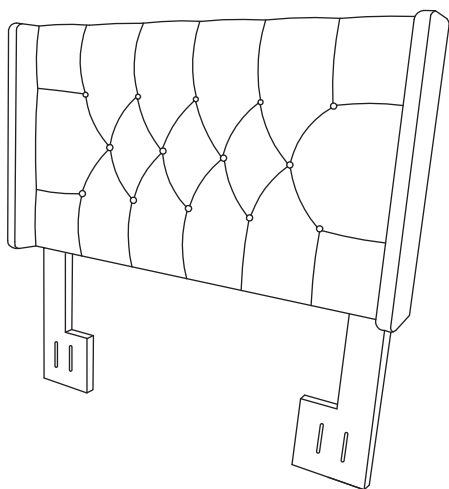

INCLUDED HARDWARE / QUINCAILLERIE INCLUSES / ELEMENTOS DE FERRETERIA INCLUIDOS

<p>A</p>  <p>x4PCS M6 x 60 mm Bolt M6 x 60 mm Boulon M6 x 60 mm Tornillo</p>	<p>B</p>  <p>x8PCS Flat Washer Rondelle plate Arandela plana</p>
<p>C</p>  <p>x8PCS Spring Washer Rondelle à ressort Arandela auto-bloquean</p>	<p>D</p>  <p>x4PCS Nut Écrou Tuerca</p>
<p>E</p>  <p>x1PC Wrench Clé Llave inglesa</p>	
<p>F</p>  <p>x1PC M4 x 100mm Allen Key M4 x 100mm Clé hexagonale M4 x 100mm Llave Allen</p>	

REPLACEABLE PART / PARTIE REMPLACABLE / PARTE REEMPLAZABLE

ITEM NO. / ARTICLE NO. / ARTICULO NO :DS-D017-250-372A

DESCRIPTION / DESCRIPCIÓN : 4/6-5/0 Uph Headboard - Ash/Tête de lit double and grand lit capitonnée/Cabecera tapizada de 4/6-5/0