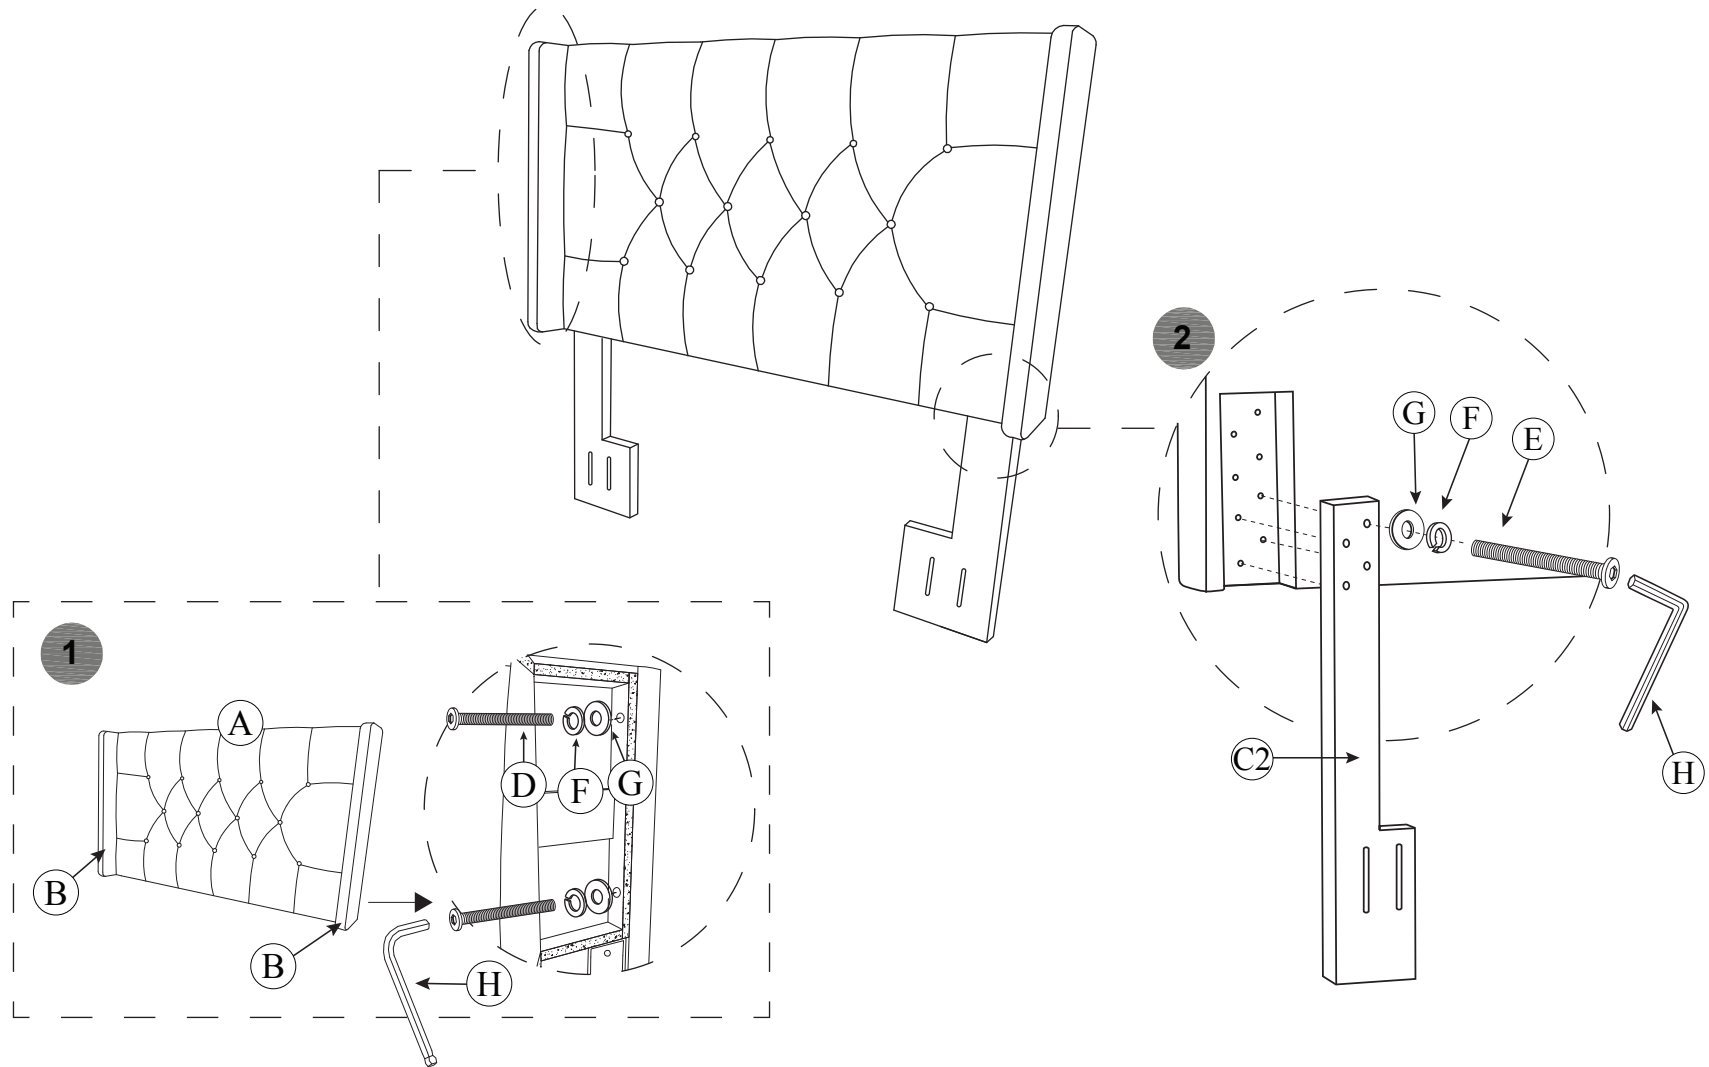

D

x4 Allen Bolt M6 x 40
 x4 Vis à tête creuse hexagonale
 M6 x 40
 x4 Perno Allen M6 x 40

E

x8 Allen Bolt M6 x 50
 x8 Vis à tête creuse hexagonale
 M6 x 50
 x8 Perno Allen M6 x 50

F

x12 Spring Washer
 x12 Rondelle à ressort
 x12 Arandela auto-bloquante

G

x12 Flat Washer
 x12 Rondelle plate
 x12 Arandela plana

H

x1 Allen Wrench M4 x 100
 x1 Clé hexagonale M4 x 100
 x1 Llave Allen M4 x 100

ASSEMBLY INSTRUCTIONS / NOTICE DE MONTAGE / INSTRUCCIONES DE MONTAJE

ITEM NO. / ARTICLE NO. / ARTICULO NO : DS-D017-250-372A

DESCRIPTION / DESCRIPCIÓN : 4/6-5/0 Uph Headboard - Ash/Tête de lit double and grand lit capitonnée/Cabecera tapizada de 4/6-5/0

ASSEMBLY INSTRUCTION / NOTICE DE MONTAGE / INSTRUCCIONES DE MONTAJE

INCLUDED HARDWARE / QUINCAILLERIE INCLUSES / ELEMENTOS DE FERRETERIA INCLUIDOS

<p>A</p>  <p>x4PCS M6 x 60 mm Bolt M6 x 60 mm Boulon M6 x 60 mm Tornillo</p>	<p>B</p>  <p>x8PCS Flat Washer Rondelle plate Arandela plana</p>
<p>C</p>  <p>x8PCS Spring Washer Rondelle à ressort Arandela auto-bloquean</p>	<p>D</p>  <p>x4PCS Nut Écrou Tuerca</p>
<p>E</p>  <p>x1PC Wrench Clé Llave inglesa</p>	
<p>F</p>  <p>x1PC M4 x 100mm Allen Key M4 x 100mm Clé hexagonale M4 x 100mm Llave Allen</p>	