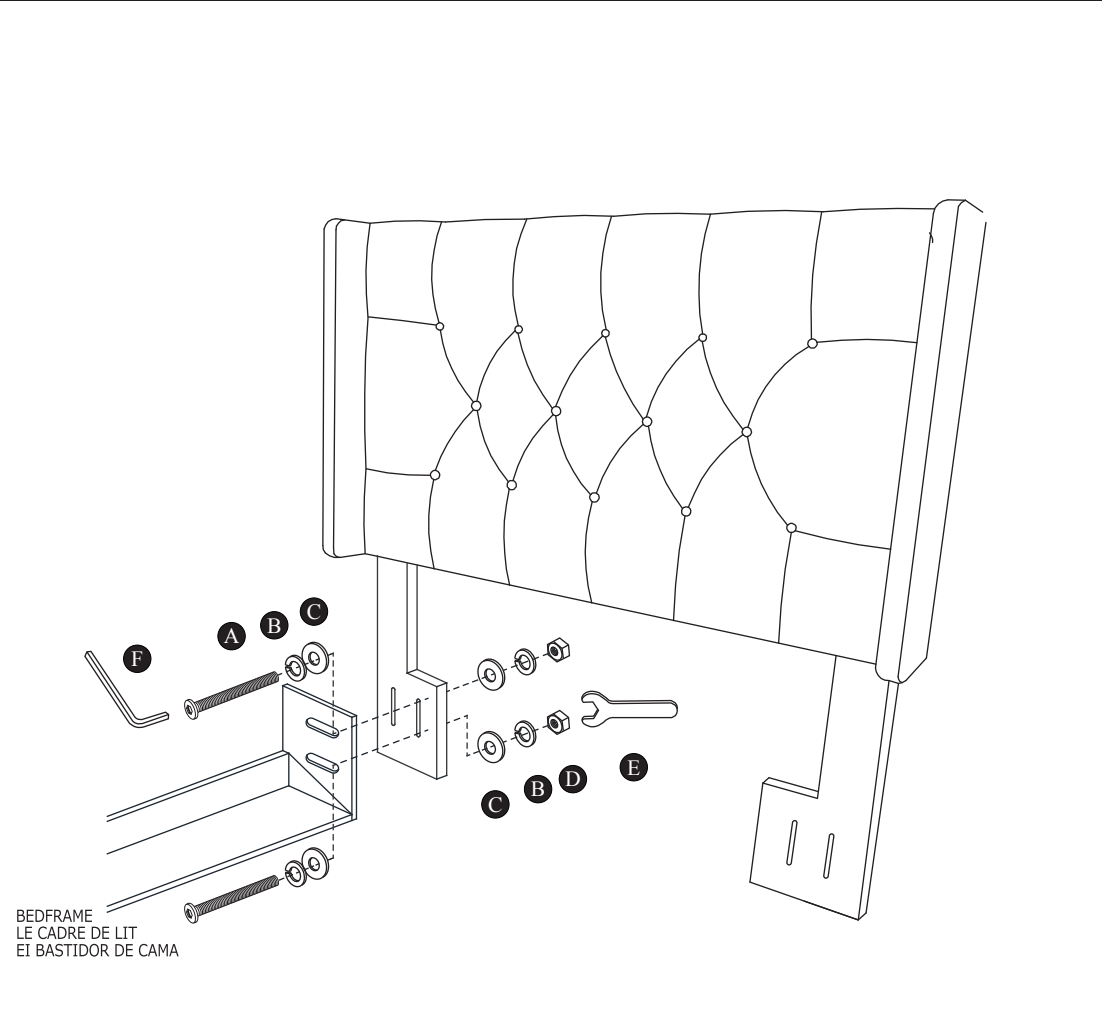

ITEM NO. / ARTICLE NO. / ARTICULO NO : DS-D017-250-372A

DESCRIPTION / DESCRIPCIÓN : 4/6-5/0 Uph Headboard - Ash/Tête de lit double and grand lit capitonnée/Cabecera tapizada de 4/6-5/0

ASSEMBLY INSTRUCTION / NOTICE DE MONTAGE / INSTRUCCIONES DE MONTAJE

ITEM NO. / ARTICLE NO. / ARTICULO NO : DS-D017-250-372A

DESCRIPTION / DESCRIPCIÓN : 4/6-5/0 Uph Headboard - Ash/Tête de lit double and grand lit capitonnée/Cabecera tapizada de 4/6-5/0

ASSEMBLY INSTRUCTIONS FOR BEDFRAME (not included) / INSTRUCTIONS DE MONTAGE BEDRAME (non inclus) / INSTRUCCIONES DE MONTAJE PARA BEDRAME (no incluido)

INCLUDED HARDWARE / QUINCAILLERIE INCLUSES / ELEMENTOS DE FERRETERIA INCLUIDOS

<p>A</p>  <p>x4PCS M6 x 60 mm Bolt M6 x 60 mm Boulon M6 x 60 mm Tornillo</p>	<p>B</p>  <p>x8PCS Flat Washer Rondelle plate Arandela plana</p>
<p>C</p>  <p>x8PCS Spring Washer Rondelle à ressort Arandela auto-bloquean</p>	<p>D</p>  <p>x4PCS Nut Écrou Tuerca</p>
<p>E</p>  <p>x1PC Wrench Clé Llave inglesa</p>	
<p>F</p>  <p>x1PC M4 x 100mm Allen Key M4 x 100mm Clé hexagonale M4 x 100mm Llave Allen</p>	