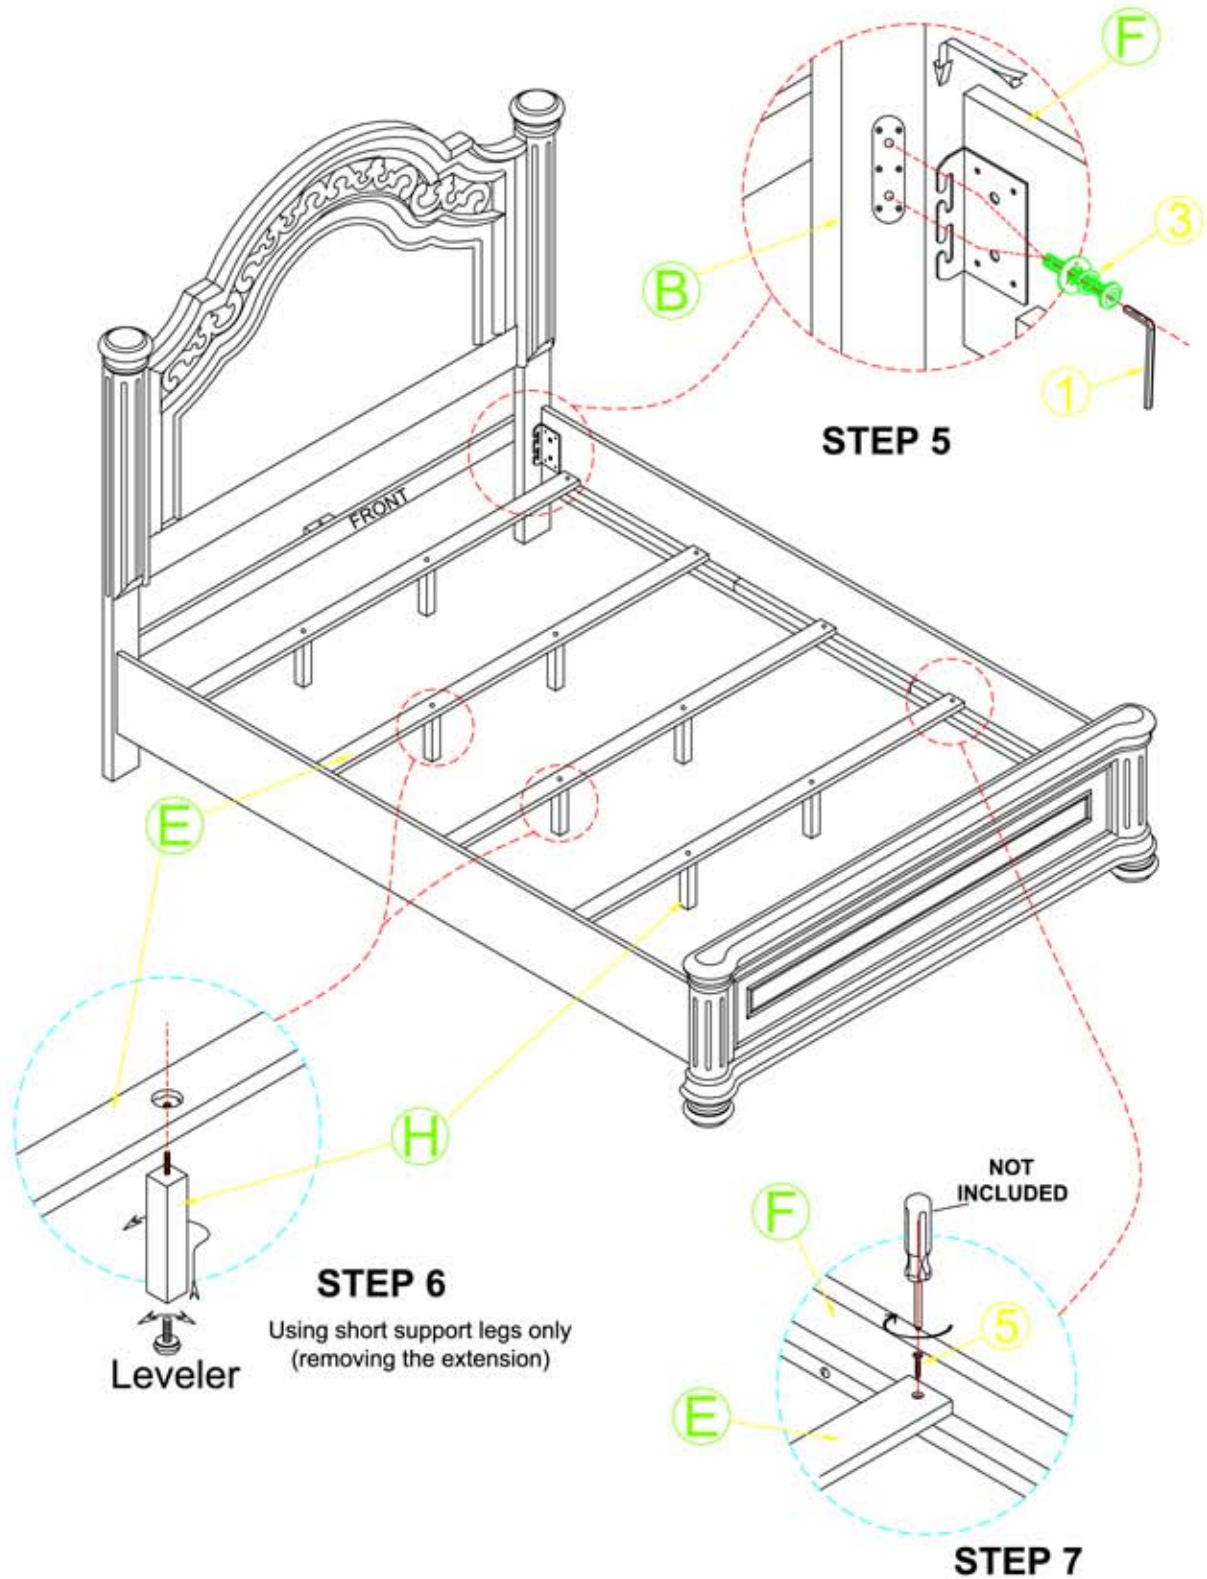

RIEE

32381472 / 32381496 / 32481474 / 32481498

32781470 / 32781494 / 32881472 / 32881496

32981474 / 32981498

Assembly instructions for QUEEN PLATFORM BED 8147/8149-140/146/149 KING PLATFORM BED 8147/8149-144/147/149

OPTION 1: Low Mattress Position