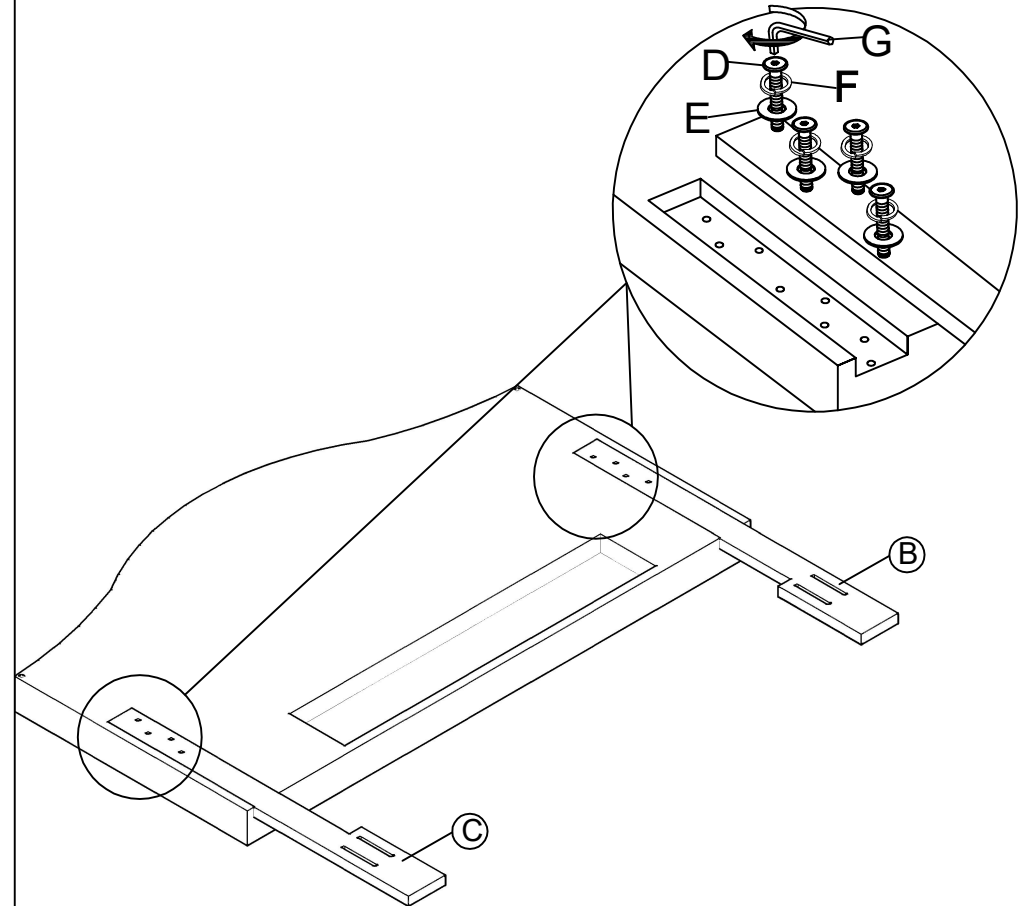

**PARTS LIST / LISTE DES PIÈCES / LISTA DE PIEZAS**

ITEM NO. / ARTICLE NO. / ARTICULONO: DS-8632-250A

DESCRIPTION / DESCRIPCIÓN: FULL / QUEEN HEADBOARD / TÊTE DE LIT DOUBLE AND GRAND LIT CAPITONNÉE / CABECERA TAPIZADA DE 4/6-5/0

x8 Flat washer \*  
x8 Rondelle plate  
x8 Arandela plana

x8 Spring washer \*  
x8 Rondelle a ressort  
x8 Arandela auto bloqueante

x1 M5 Allen key \*  
x1 M5 Cle hexagonale  
x1 M5 Llave Allen

\* Replaceable Part

# ASSEMBLY INSTRUCTION / NOTICE DE MONTAGE / INSTRUCCIONES DE MONTAJE

ITEM NO. / ARTICLE NO. / ARTICULO NO: DS-8632-250A

DESCRIPTION / DESCRIPCIÓN: FULL / QUEEN HEADBOARD / TÊTE DE LIT DOUBLE AND GRAND LIT CAPITONNÉE / CABECERA TAPIZADA DE 4/6-5/0

## Step 2 / Étape 2 / Paso 2

Headboard height can be adjusted to different positions, select the proper position for your desired bed height.

La hauteur de la tête de lit est ajustable. Choisir la hauteur souhaitée.