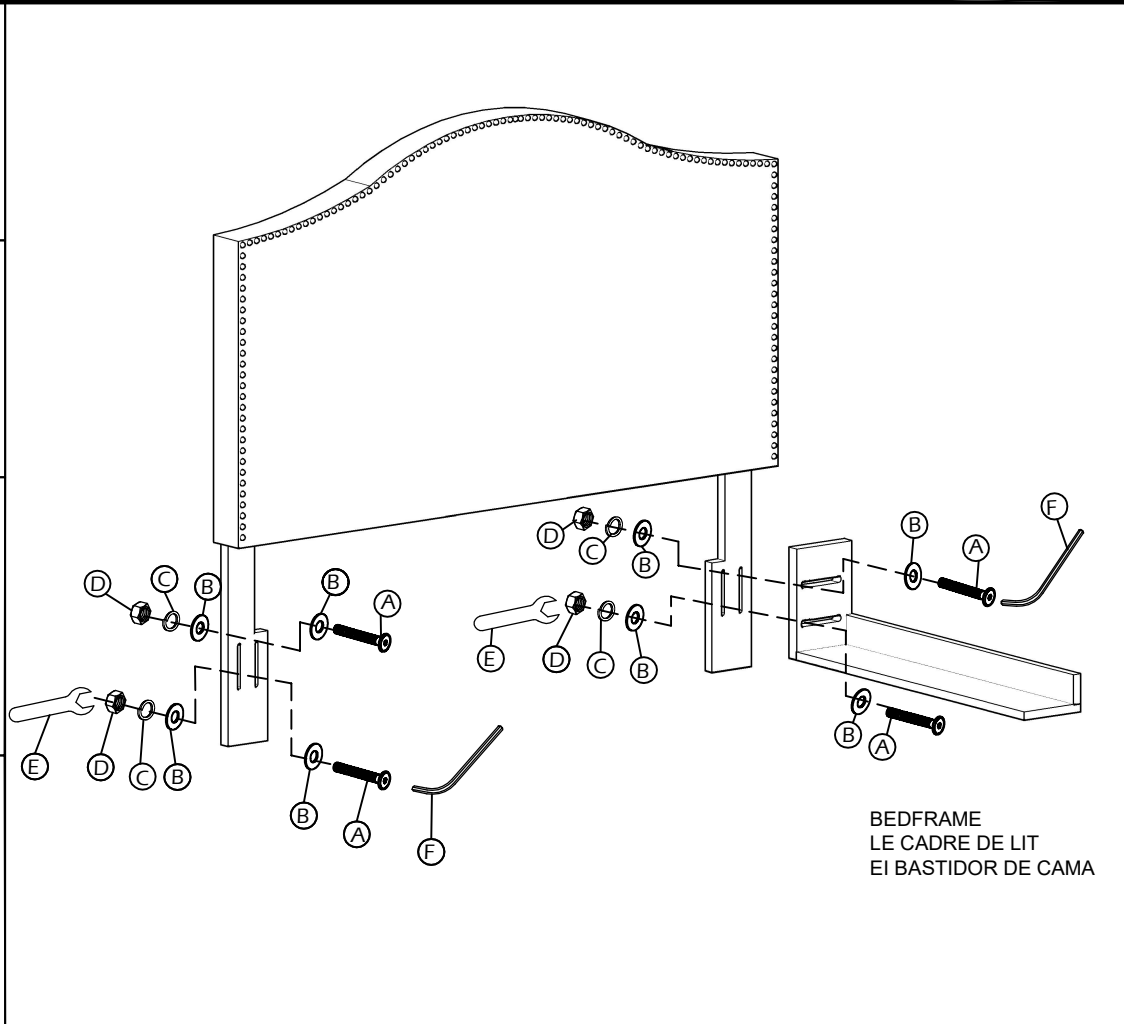

## Step 2 / Étape 2 / Paso 2

Headboard height can be adjusted to different positions, select the proper position for your desired bed height.

La hauteur de la tête de lit est ajustable. Choisir la hauteur souhaitée.

La cabecera puede ser ajustada en distintas posiciones. Seleccione la posición correcta según la altura de la cama deseada.

# ASSEMBLY INSTRUCTION / NOTICE DE MONTAGE / INSTRUCCIONES DE MONTAJE

ITEM NO. / ARTICLE NO. / ARTICULONO: DS-8632-250A

DESCRIPTION / DESCRIPCIÓN: FULL/ QUEEN HEADBOARD / TÊTE DE LIT DOUBLE AND GRAND LIT CAPITONNÉE / CABECERA TAPIZADA DE 4/6-5/0

## INCLUDED HARDWARE / QUINCAILLERIE INCLUSES / ELEMENTOS DE FERRETERIA INCLUIDOS

<p><b>(A)</b></p>  <p>x4PCS M8 x 60 mm Bolt M8 x 60 mm Boulon M8 x 60 mm Tornillo</p>	<p><b>(B)</b></p>  <p>x8PCS Flat Washer Rondelle plate Arandela plana</p>
<p><b>(C)</b></p>  <p>x4PCS Spring Washer Rondelle a ressort Arandela auto-bloquean</p>	<p><b>(D)</b></p>  <p>x4PCS Nut Ecro Tuerca</p>
<p><b>(E)</b></p>  <p>x1PC Wrench Cle Llave inglesa</p>	
<p><b>(F)</b></p>  <p>x1PC M5 x 100mm Allen Key M5 x 100mm Cle hexagonale M5 x 100mm Llave Allen</p>	