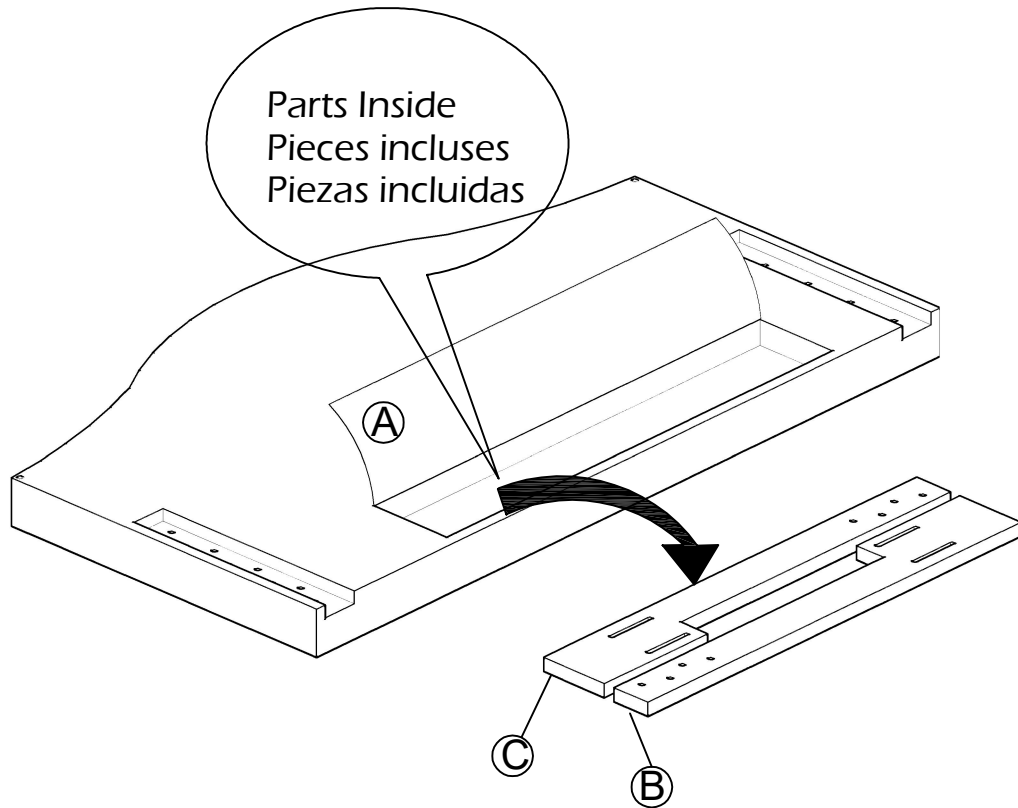

ASSEMBLY INSTRUCTION / NOTICE DE MONTAGE / INSTRUCCIONES DE MONTAJE

ITEM NO. / ARTICLE NO. / ARTICULO NO: DS-8632-250A

DESCRIPTION / DESCRIPCIÓN: FULL / QUEEN HEADBOARD / TÊTE DE LIT DOUBLE AND GRAND LIT CAPITONNÉE / CABECERA TAPIZADA DE 4/6-5/0

Step 1 / Étape 1 / Paso 1