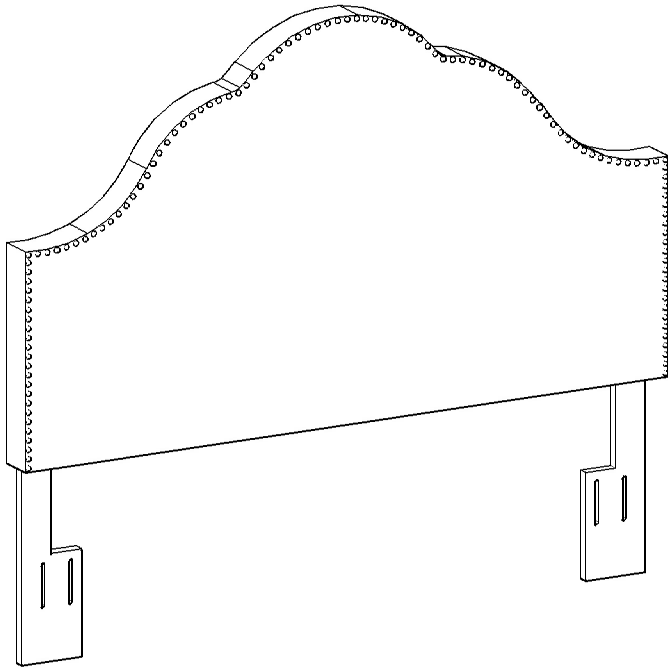

REPLACEABLE PART / PARTIE REMPLACABLE / PARTE REEMPLAZABLE

ITEM NO. / ARTICLE NO. / ARTICULONO: DS-2530-270-1

DESCRIPTION / DESCRIPCIÓN: KG/CAL KG GLAM UPH HB-WHITE / TÊTE DE TRÈS GRAND LIT/ CALIFORNIEN / CABECERA KING/ CAMA TAMAÑO CALIFORNIA KING

* *Replaceable Part*