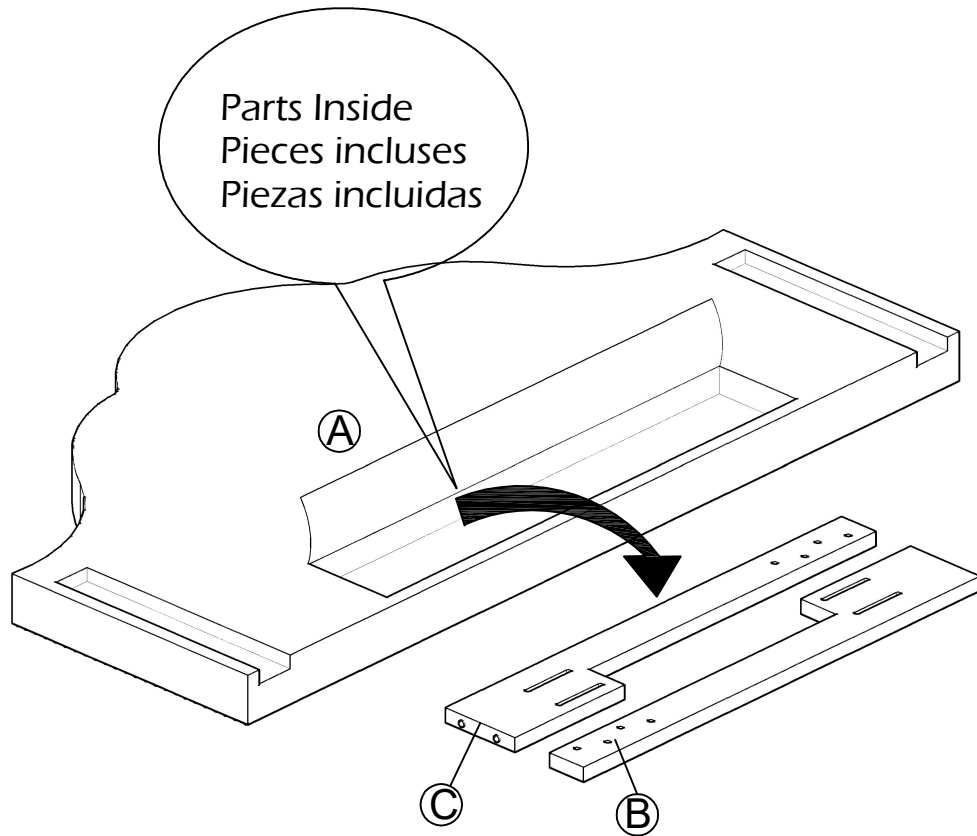

ASSEMBLY INSTRUCTION / NOTICE DE MONTAGE / INSTRUCCIONES DE MONTAJE

ITEM NO. / ARTICLE NO. / ARTICULO NO.: DS-2530-270-1

DESCRIPTION / DESCRIPCIÓN: KG/CAL KG GLAM UPH HB-WHITE / TÊTE DE TRÈS GRAND LIT/ CALIFORNIEN / CABECERA KING/ CAMA TAMAÑO CALIFORNIA KING

Step 1 / Étape 1 / Paso 1