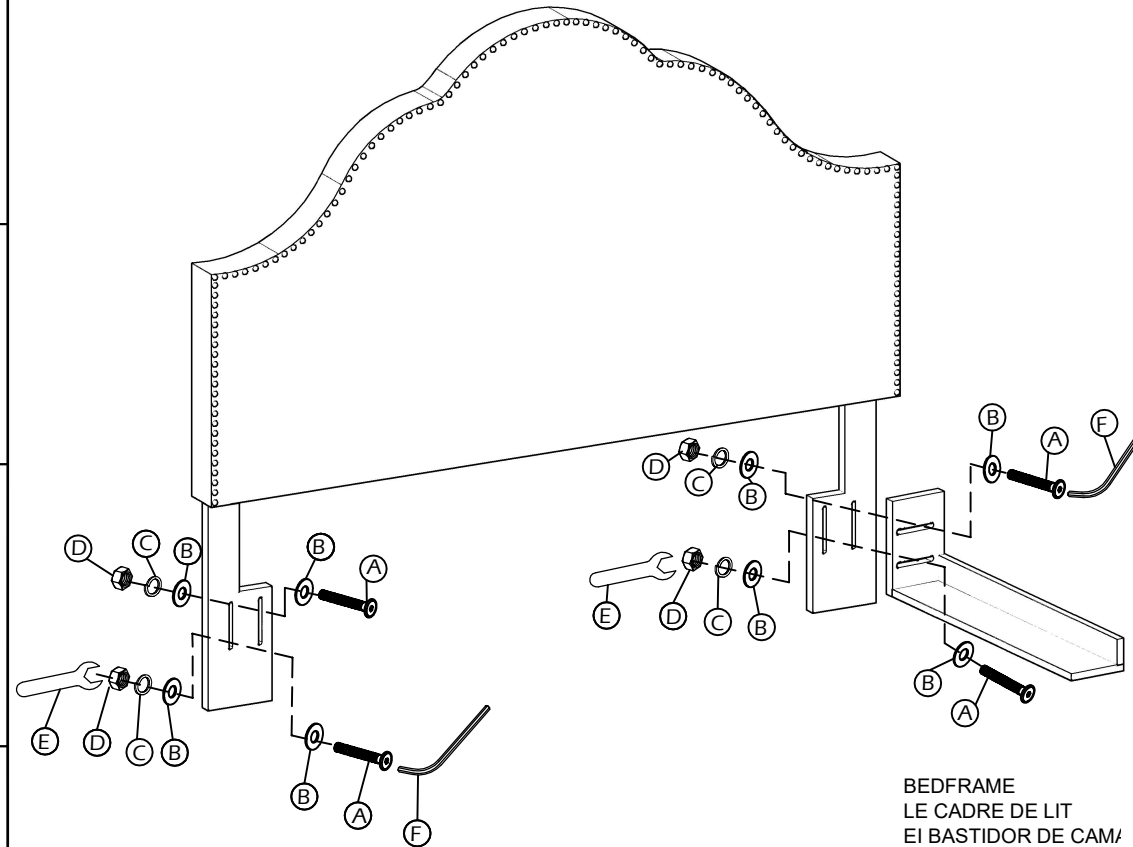

ASSEMBLY INSTRUCTION / NOTICE DE MONTAGE / INSTRUCCIONES DE MONTAJE

ITEM NO. / ARTICLE NO. / ARTICULONO: DS-2530-270-1

DESCRIPTION / DESCRIPCIÓN: KG/CAL KG GLAM UPH HB-WHITE / TÊTE DE TRÈS GRAND LIT/ CALIFORNIEN / CABECERA KING/ CAMA TAMAÑO CALIFORNIA KING

ASSEMBLY INSTRUCTIONS FOR BEDFRAME (not included) | INSTRUCTIONS DE MONTAGE BEDRAME (non inclus) / INSTRUCCIONES DE MONTAJE PARA BEDRAME (no incluido)

INCLUDED HARDWARE / QUINCAILLERIE INCLUSES / ELEMENTOS DE FERRETERIA INCLUIDOS