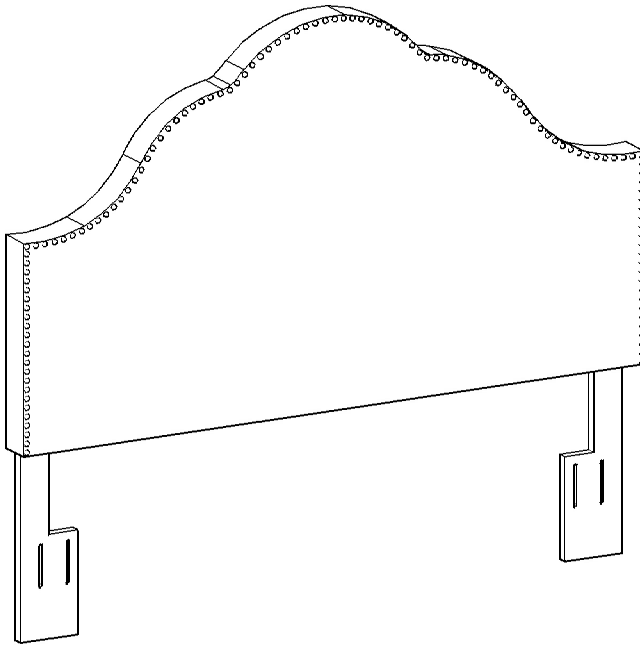

## PARTS LIST / LISTE DES PIÈCES / LISTA DE PIEZAS

ITEM NO. / ARTICLE NO. / ARTICULONO: DS-2530-270-1

DESCRIPTION / DESCRIPCIÓN: KG/CAL KG GLAM UPH HB-WHITE / TÊTE DE TRÈS GRAND LIT/ CALIFORNIEN / CABECERA KING/ CAMA TAMAÑO CALIFORNIA KING

x1 Headboard Panel  
x1 Tête de lit  
x1 Panel de cabecera

x1 Left leg \*  
x1 Patte de gauche  
x1 Pata Izquierda

x1 Right leg \*  
x1 Patte de droite  
x1 Pata derecha

x8 Bolt m8 x 50mm \*  
x8 Boulon m8 x 50mm  
x8 Perno m8 x 50mm

x8 Flat washer \*  
x8 Rondelle plate  
x8 Arandela plana

x8 Spring washer \*  
x8 Rondelle a ressort  
x8 Arandela auto bloqueante

x1 M5 Allen key \*  
x1 M5 Cle hexagonale  
x1 M5 Llave Allen

\* Replaceable Part

# ASSEMBLY INSTRUCTION / NOTICE DE MONTAGE / INSTRUCCIONES DE MONTAJE

ITEM NO. / ARTICLE NO. / ARTICULO NO.: DS-2530-270-1

DESCRIPTION / DESCRIPCIÓN: KG/CAL KG GLAM UPH HB-WHITE / TÊTE DE TRÈS GRAND LIT/ CALIFORNIEN / CABECERA KING/ CAMA TAMAÑO CALIFORNIA KING