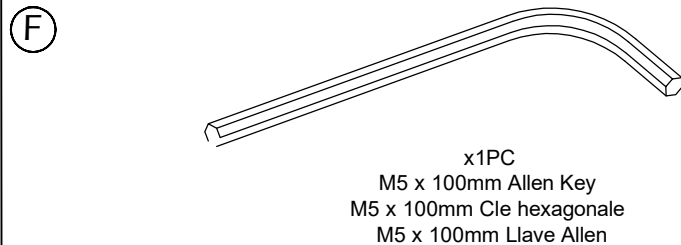

ASSEMBLY INSTRUCTION / NOTICE DE MONTAGE / INSTRUCCIONES DE MONTAJE

ITEM NO. / ARTICLE NO. / ARTICULONO: DS-2530-270-1

DESCRIPTION / DESCRIPCIÓN: KG/CAL KG GLAM UPH HB-WHITE / TÊTE DE TRÈS GRAND LIT/ CALIFORNIEN / CABECERA KING/ CAMA TAMAÑO CALIFORNIA KING

ASSEMBLY INSTRUCTIONS FOR BEDFRAME (not included) | INSTRUCTIONS DE MONTAGE BEDRAME (non inclus) / INSTRUCCIONES DE MONTAJE PARA BEDRAME (no incluido)

INCLUDED HARDWARE / QUINCAILLERIE INCLUSES / ELEMENTOS DE FERRETERIA INCLUIDOS