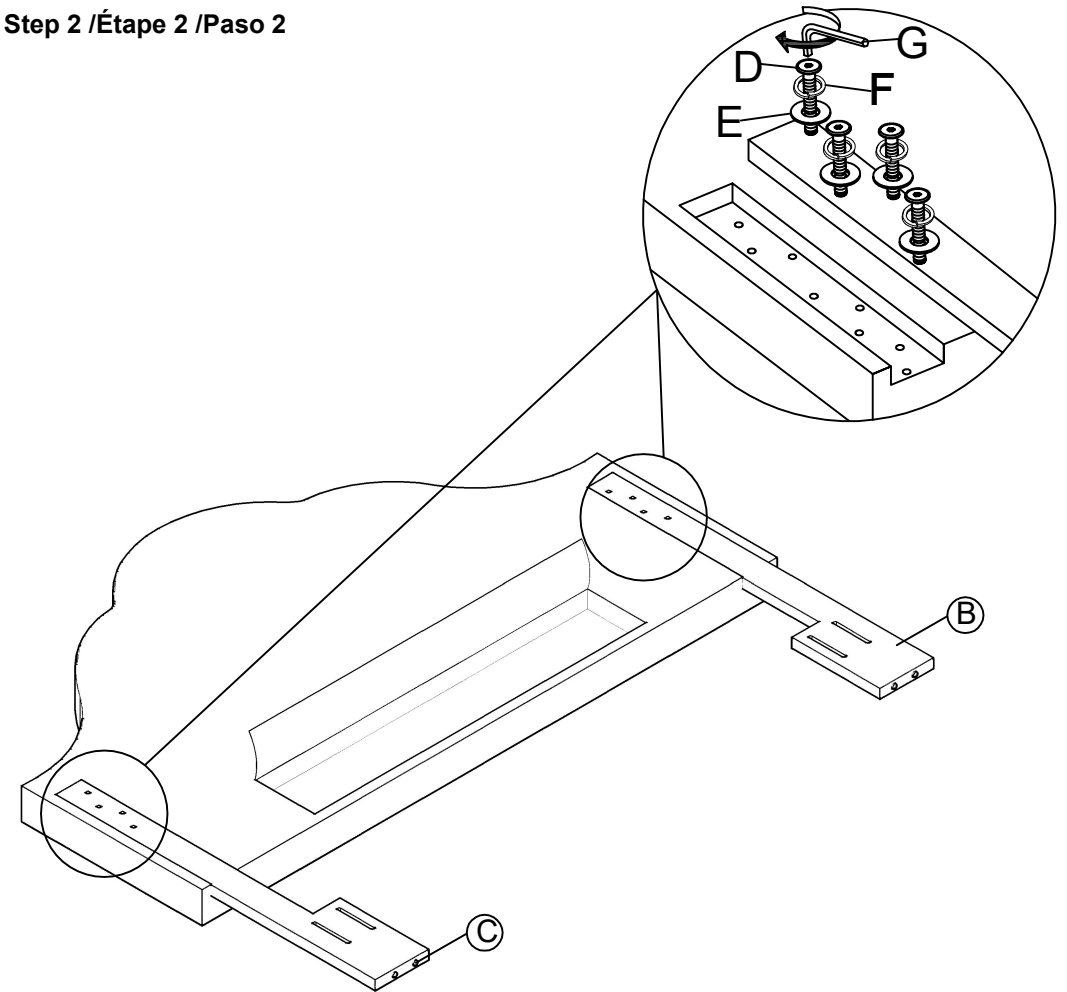

x1 Headboard Panel  
x1 Tête de lit  
x1 Panel de cabecera

x1 Left leg \*  
x1 Patte de gauche  
x1 Pata Izquierda

x1 Right leg \*  
x1 Patte de droite  
x1 Pata derecha

x8 Bolt m8 x 50mm \*  
x8 Boulon m8 x 50mm  
x8 Perno m8 x 50mm

# ASSEMBLY INSTRUCTION / NOTICE DE MONTAGE / INSTRUCCIONES DE MONTAJE

ITEM NO. / ARTICLE NO. / ARTICULO NO.: DS-2530-270-1

DESCRIPTION / DESCRIPCIÓN: KG/CAL KG GLAM UPH HB-WHITE / TÊTE DE TRÈS GRAND LIT/ CALIFORNIEN / CABECERA KING/ CAMA TAMAÑO CALIFORNIA KING

## Step 2 / Étape 2 / Paso 2

Headboard height can be adjusted to different positions, select the proper position for your desired bed height.

La hauteur de la tête de lit est ajustable. Choisir la hauteur souhaitée.