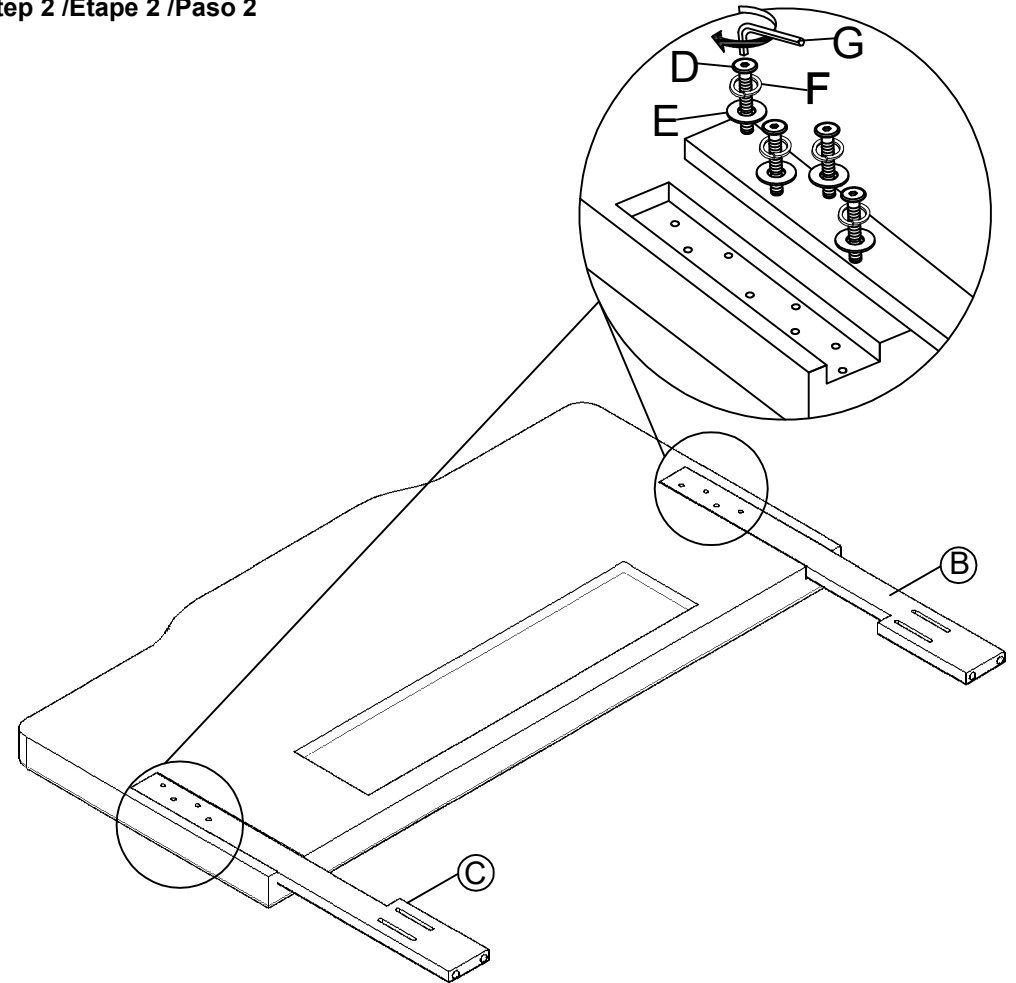

# ASSEMBLY INSTRUCTION / NOTICE DE MONTAGE / INSTRUCCIONES DE MONTAJE

ITEM NO. / ARTICLE NO. / ARTICULONO: DS-2534-270-208

DESCRIPTION / DESCRIPCIÓN: KING UPH SOFT SHAPE HB VEL BRONZE / TÊTE DE TRÈS GRAND LIT STANDARD ET CALIFORNIEN CAPITONNÉE / CABECERA DE CAMA TAPIZADA DE 6/6-6/0

## Step 1 / Étape 1 / Paso 1

Parts Inside  
Pieces incluses  
Piezas incluidas

## Step 2 / Étape 2 / Paso 2

Headboard height can be adjusted to different positions, select the proper position for your desired bed height.

La hauteur de la tête de lit est ajustable. Choisir la hauteur souhaitée.