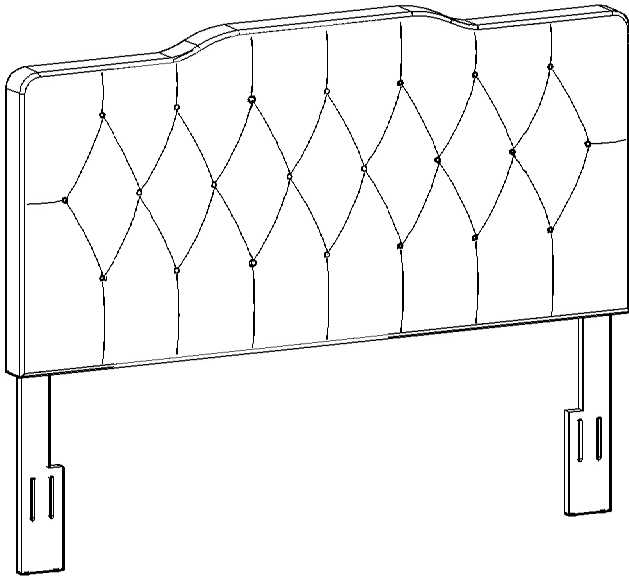

**PARTS LIST / LISTE DES PIÈCES / LISTA DE PIEZAS**

ITEM NO. / ARTICLE NO. / ARTICULONO: DS-2534-270-208

DESCRIPTION / DESCRIPCIÓN: KING UPH SOFT SHAPE HB VEL BRONZE / TÊTE DE TRÈS GRAND LIT STANDARD ET CALIFORNIEN CAPITONNÉE / CABECERA DE CAMA TAPIZADA DE 6/6-6/0

**(A)**  
x1 Headboard Panel  
x1 Tête de lit  
x1 Panel de cabecera

**(B)**  
x1 Left leg \*  
x1 Patte de gauche  
x1 Pata Izquierda

**(C)**  
x1 Right leg \*  
x1 Patte de droite  
x1 Pata derecha

**(D)**  
x8 Bolt m8 x 50mm \*  
x8 Boulon m8 x 50mm  
x8 Perno m8 x 50mm

**(E)**  
x8 Flat washer \*  
x8 Rondelle plate  
x8 Arandela plana

**(F)**  
x8 Spring washer \*  
x8 Rondelle a ressort  
x8 Arandela auto bloqueante

**(G)**  
x1 M5 Allen key \*  
x1 M5 Cle hexagonale  
x1 M5 Llave Allen

# ASSEMBLY INSTRUCTION / NOTICE DE MONTAGE / INSTRUCCIONES DE MONTAJE

ITEM NO. / ARTICLE NO. / ARTICULONO: DS-2534-270-208

DESCRIPTION / DESCRIPCIÓN: KING UPH SOFT SHAPE HB VEL BRONZE / TÊTE DE TRÈS GRAND LIT STANDARD ET CALIFORNIEN CAPITONNÉE / CABECERA DE CAMA TAPIZADA DE 6/6-6/0