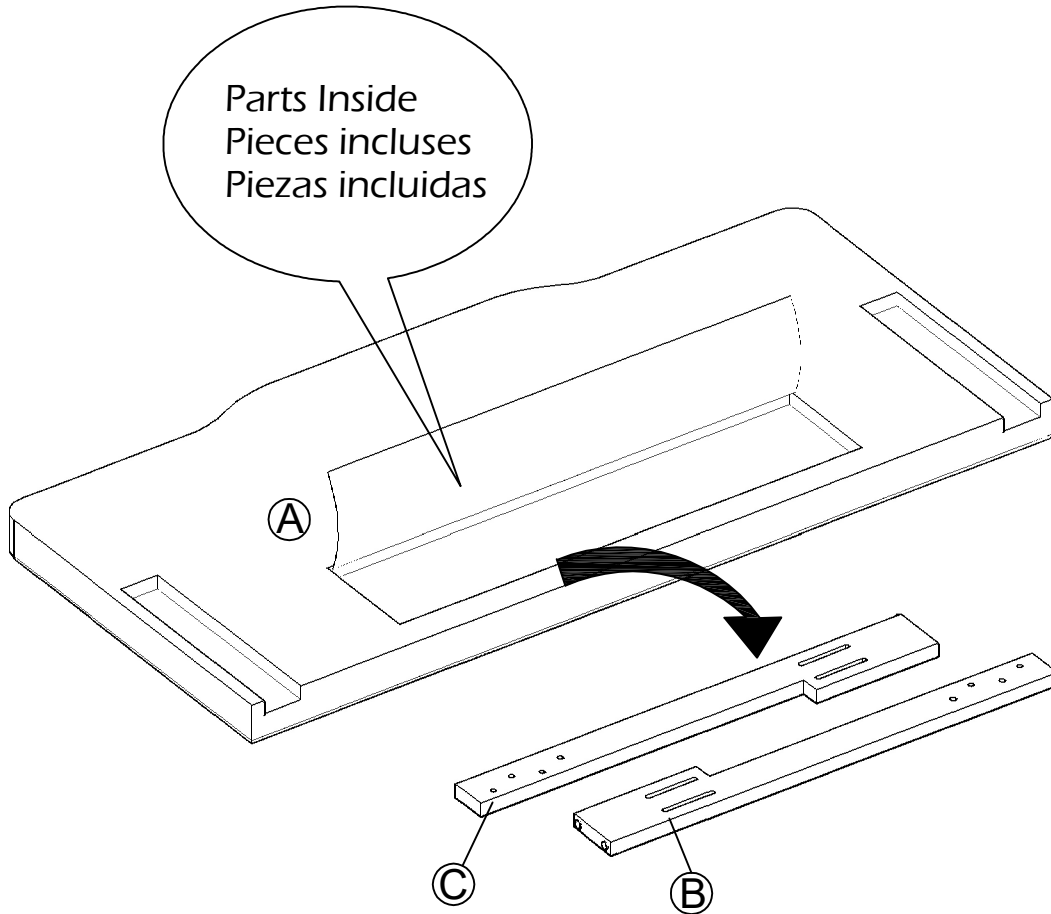

ASSEMBLY INSTRUCTION / NOTICE DE MONTAGE / INSTRUCCIONES DE MONTAJE

ITEM NO. / ARTICLE NO. / ARTICULONO: DS-2534-270-208

DESCRIPTION / DESCRIPCIÓN: KING UPH SOFT SHAPE HB VEL BRONZE / TÊTE DE TRÈS GRAND LIT STANDARD ET CALIFORNIEN CAPITONNÉE / CABECERA DE CAMA TAPIZADA DE 6/6-6/0

Step 1 / Étape 1 / Paso 1

Parts Inside
Pieces incluses
Piezas incluidas