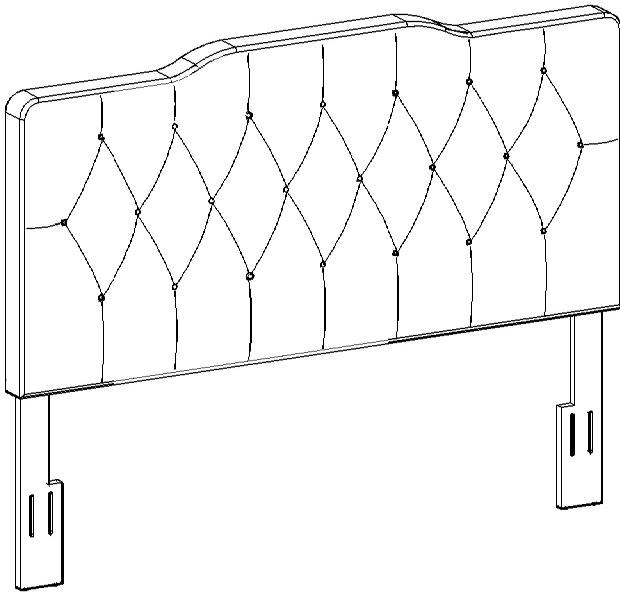

REPLACEABLE PART / PARTIE REMPLACABLE / PARTE REEMPLAZABLE

ITEM NO. / ARTICLE NO. / ARTICULONO: DS-2534-270-208

DESCRIPTION / DESCRIPCIÓN: KING UPH SOFT SHAPE HB VEL BRONZE / TÊTE DE TRÈS GRAND LIT STANDARD ET CALIFORNIEN CAPITONNÉE / CABECERA DE CAMA TAPIZADA DE 6/6-6/0

* *Replaceable Part*