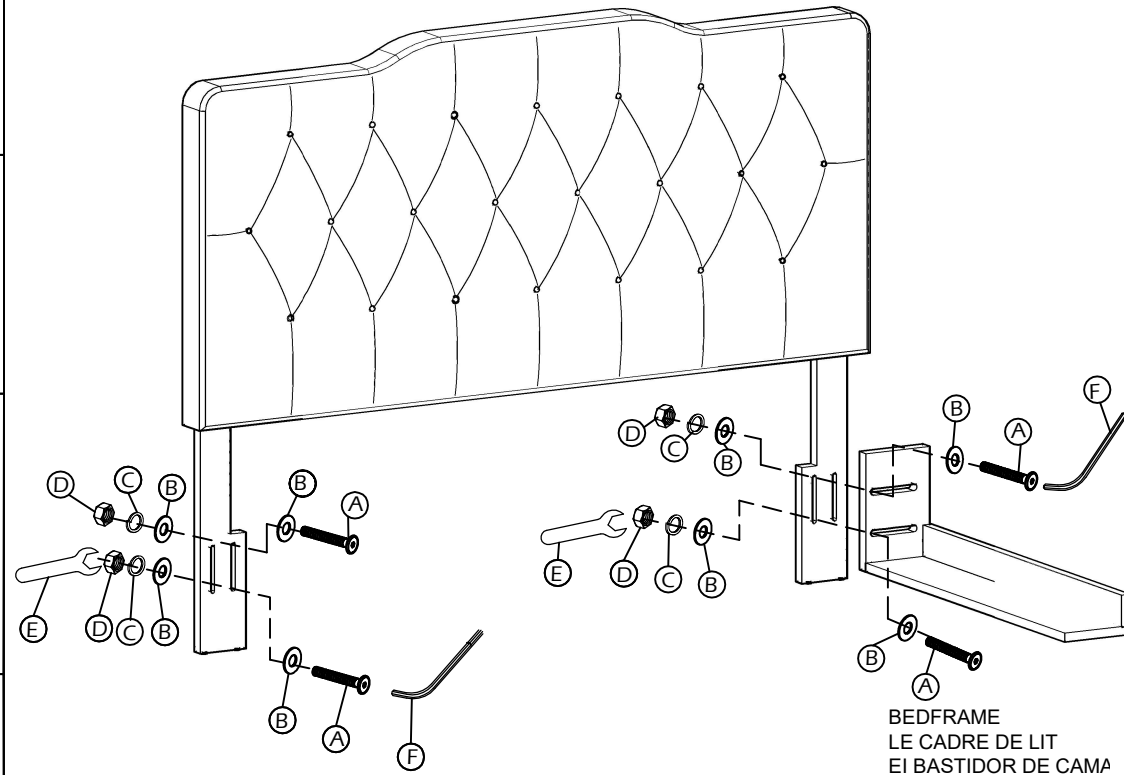

ASSEMBLY INSTRUCTION / NOTICE DE MONTAGE / INSTRUCCIONES DE MONTAJE

ITEM NO. / ARTICLE NO. / ARTICULONO: DS-2534-270-208

DESCRIPTION / DESCRIPCIÓN: KING UPH SOFT SHAPE HB VEL BRONZE / TÊTE DE TRÈS GRAND LIT STANDARD ET CALIFORNIEN CAPITONNÉE / CABECERA DE CAMA TAPIZADA DE 6/6-6/0

ASSEMBLY INSTRUCTIONS FOR BEDFRAME (not included) | INSTRUCTIONS DE MONTAGE BEDRA.ME (non inclus) / INSTRUCCIONES DE MONTAJE PARA BEDFRAME (no incluido)

INCLUDED HARDWARE / QUINCAILLERIE INCLUSES / ELEMENTOS DE FERRETERIA INCLUIDOS

(A)

x4PCS
M8 x 60 mm Bolt
M8 x 60 mm Boulon
M8 x 60 mm Tornillo

(B)

x8PCS
Flat Washer
Rondelle plate
Arandela plana

(C)

x4PCS
Spring Washer
Rondelle a ressort
Arandela auto-bloquean

(D)

x4PCS
Nut
Ecrrou
Tuerca

(E)

x1PC
Wrench
Cle
Llave inglesa

(F)

x1PC
M5 x 100mm Allen Key
M5 x 100mm Cle hexagonale
M5 x 100mm Llave Allen