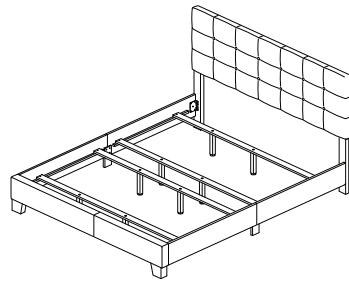

PARTS LIST / LISTE DES PIÈCES / LISTA DE PIEZAS

ITEM NO. / ARTICLE NO. / ARTICULO NO :DS-A125-291-113

DESCRIPTION / DESCRIPCIÓN : KING BED/TRÈS GRAND LIT/CAMA TAMAÑO KING

A

x1 Headboard Panel
x1 Tête de lit
x1 Panel de cabecera

B1

x1 Left leg *
x1 Patte de gauche
x1 Pata izquierda

B2

x1 Right Leg *
x1 Patte de droite
x1 Pata derecha

C

x1 Footboard Panel
x1 Pied de lit
x1 Tablero de pie de cama

D

x2 Foot *
x2 Pied
x2 Pie

E

x2 Side Rail
x2 Côtés de lit
x2 Largueros laterales

F

x2 Side Rail
x2 Côtés de lit
x2 Largueros laterales

G

x2 Center Support *
x2 Supports centraux
x2 Soportes centrales

H

x4 Slat *
x4 Lattes
x4 Listones