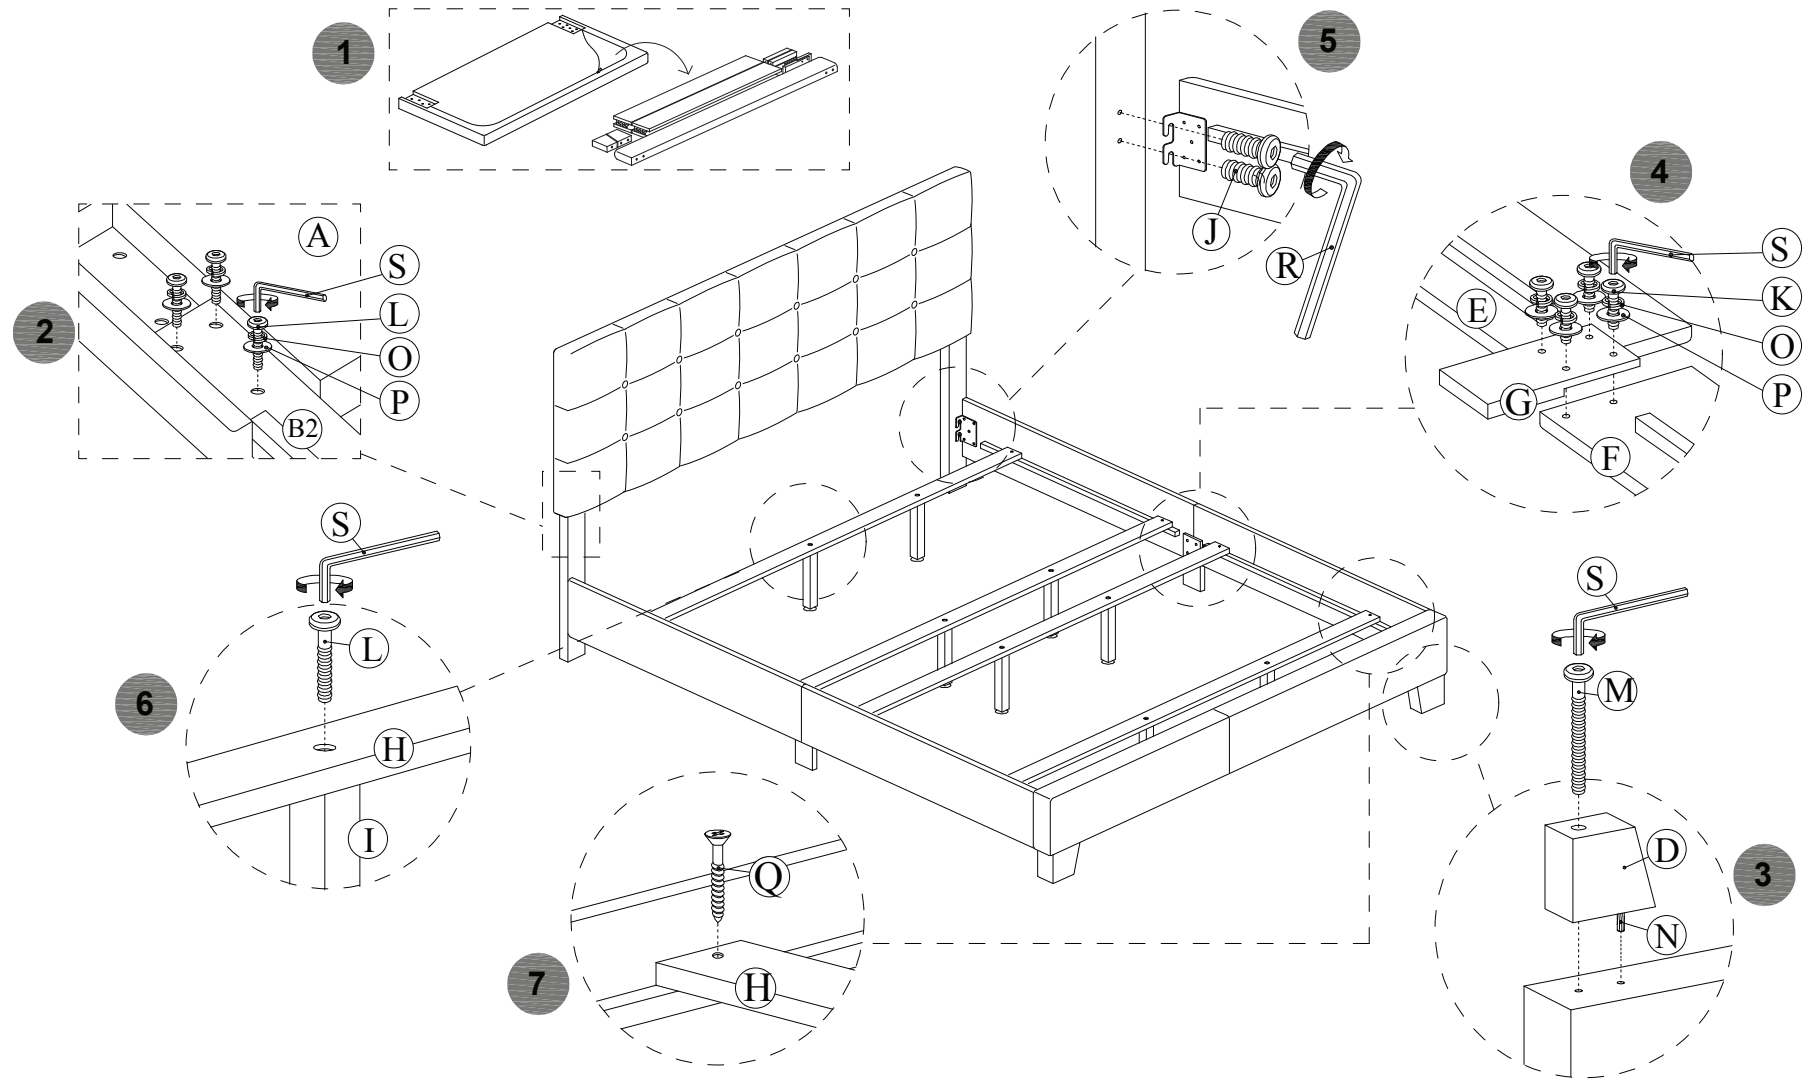

S

x1 Allen Wrench M4 x 100 *
x1 Clé hexagonale M4 x 100
x1 Llave Allen M4 x 100

* Replaceable Part

ASSEMBLY INSTRUCTIONS / NOTICE DE MONTAGE / INSTRUCCIONES DE MONTAJE

ITEM NO. / ARTICLE NO. / ARTICULO NO :DS-A125-291-113

DESCRIPTION / DESCRIPCIÓN : KING BED/TRÈS GRAND LIT/CAMA TAMAÑO KING

REPLACEABLE PART / PARTIE REMPLACABLE / PARTE REEMPLAZABLE

ITEM NO. / ARTICLE NO. / ARTICULO NO :DS-A125-291-113

DESCRIPTION / DESCRIPCIÓN : KING BED/TRÈS GRAND LIT/CAMA TAMAÑO KING