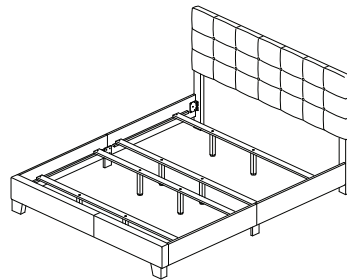

DESCRIPTION / DESCRIPCIÓN : KING BED/TRÈS GRAND LIT/CAMA TAMAÑO KING

REPLACEABLE PART / PARTIE REMPLACABLE / PARTE REEMPLAZABLE

ITEM NO. / ARTICLE NO. / ARTICULO NO :DS-A125-291-113

DESCRIPTION / DESCRIPCIÓN : KING BED/TRÈS GRAND LIT/CAMA TAMAÑO KING

x1 RA125-291-113-LEGL -Left leg *
Patte de gauche
Pata izquierda

x1 RA125-291-113-LEGR -Right Leg *
Patte de droite
Pata derecha

x2 RDSA125-291-FOOT-Foot *
Pied
Pie

x2 RDSA125-291-LEGS-Center Support *
Supports centraux
Soportes centrales