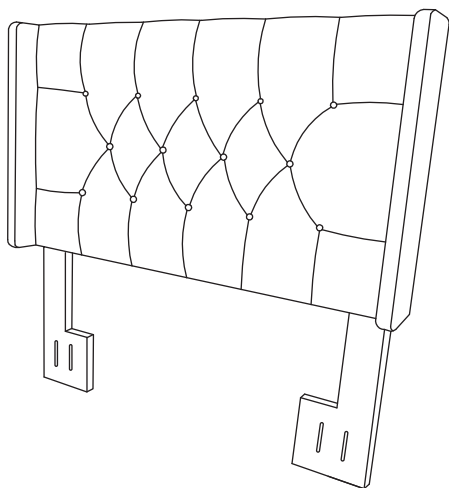

REPLACEABLE PART / PARTIE REMPLACABLE / PARTE REEMPLAZABLE

ITEM NO. / ARTICLE NO. / ARTICULO NO :DS-D017-270-372A

DESCRIPTION / DESCRIPCIÓN : 6/6-6/0 Uph Headboard - Ash/Tête de très grand lit standard et californien capitonnée/
Cabecera de cama tapizada de 6/6-6/0