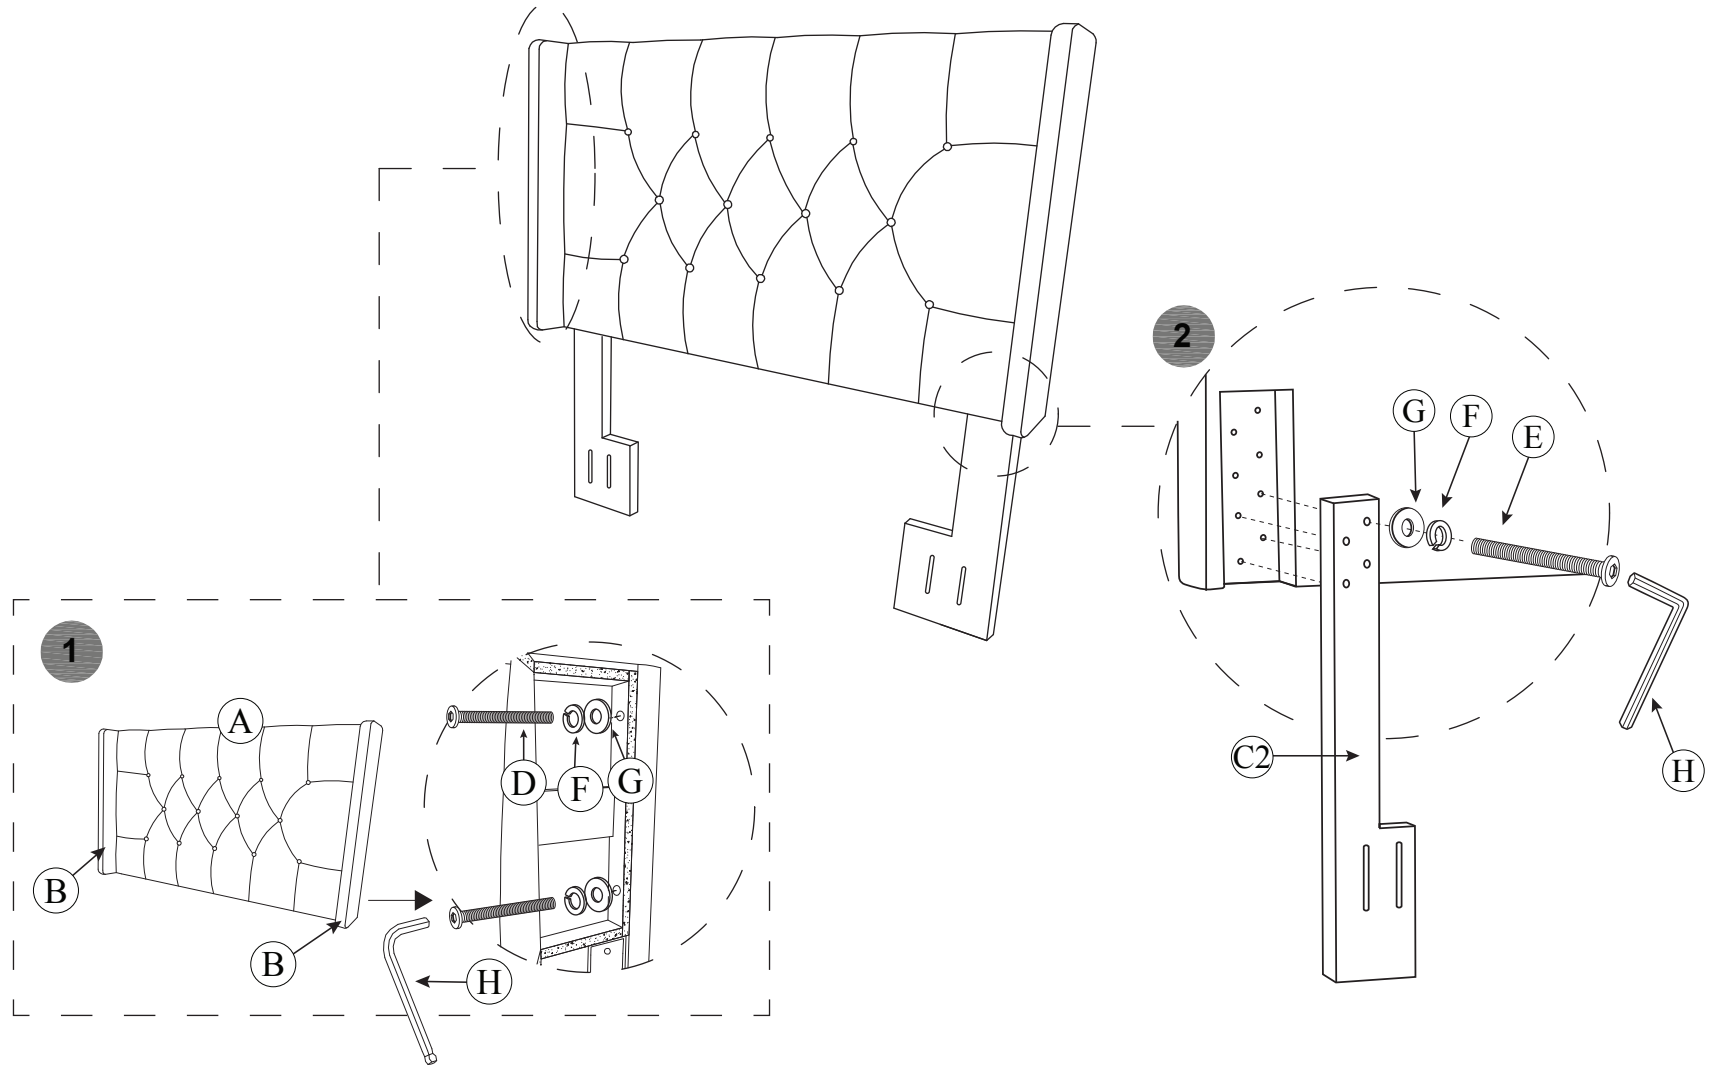

D

x4 Allen Bolt M6 x 40
x4 Vis à tête creuse hexagonale
M6 x 40
x4 Perno Allen M6 x 40

E

x8 Allen Bolt M6 x 50
x8 Vis à tête creuse hexagonale
M6 x 50
x8 Perno Allen M6 x 50

F

x12 Spring Washer
x12 Rondelle à ressort
x12 Arandela auto-bloquante

G

x12 Flat Washer
x12 Rondelle plate
x12 Arandela plana

H

x1 Allen Wrench M4 x 100
x1 Clé hexagonale M4 x 100
x1 Llave Allen M4 x 100

ASSEMBLY INSTRUCTIONS / NOTICE DE MONTAGE / INSTRUCCIONES DE MONTAJE

ITEM NO. / ARTICLE NO. / ARTICULO NO : DS-D017-270-372A

DESCRIPTION / DESCRIPCIÓN : 6/6-6/0 Uph Headboard - Ash/Tête de très grand lit standard et californien capitonnée/
Cabecera de cama tapizada de 6/6-6/0

ASSEMBLY INSTRUCTION / NOTICE DE MONTAGE / INSTRUCCIONES DE MONTAJE