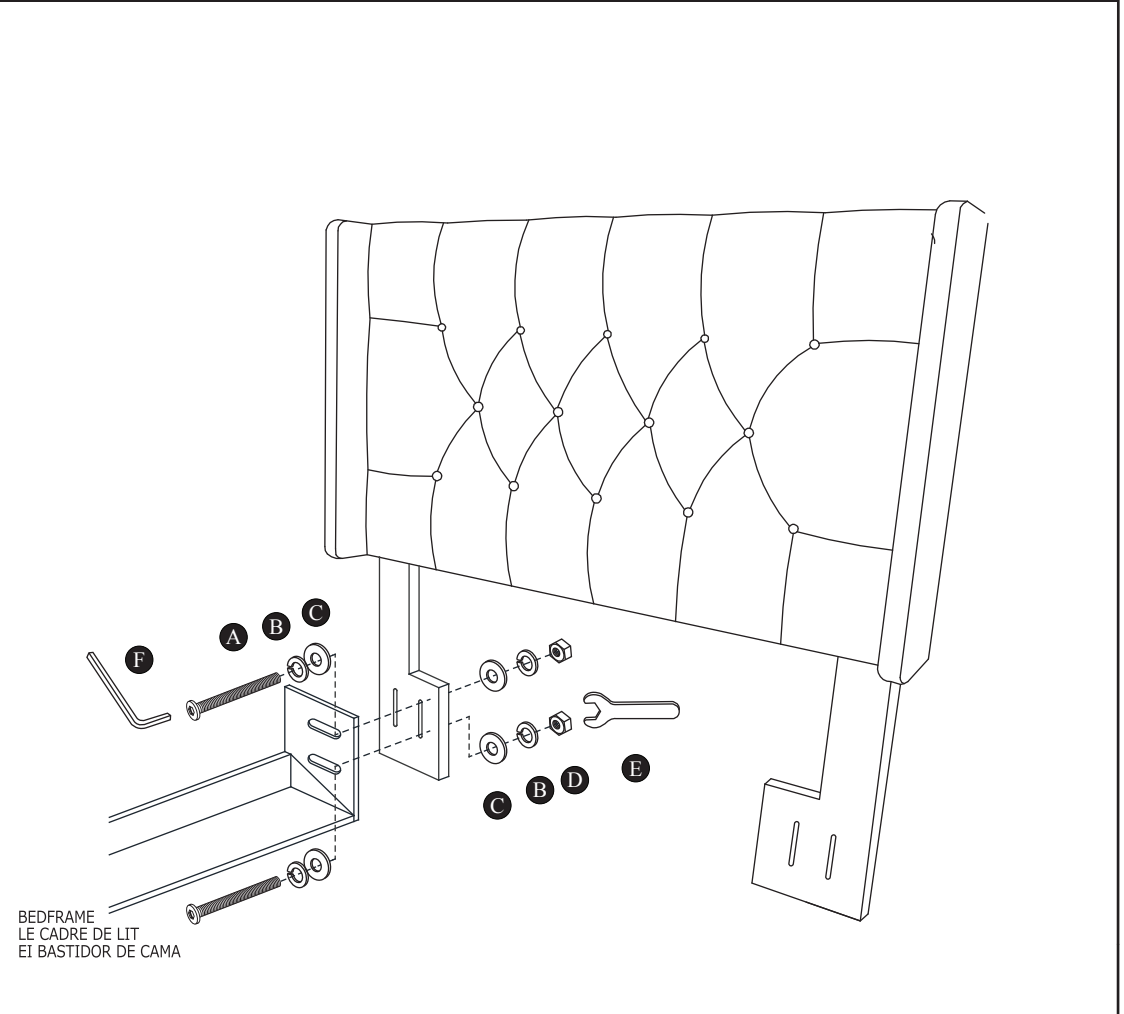

ASSEMBLY INSTRUCTION / NOTICE DE MONTAGE / INSTRUCCIONES DE MONTAJE

ITEM NO. / ARTICLE NO. / ARTICULO NO : DS-D017-270-372A

DESCRIPTION / DESCRIPCIÓN : 6/6-6/0 Uph Headboard - Ash/Tête de très grand lit standard et californien capitonnée/
Cabecera de cama tapizada de 6/6-6/0

ASSEMBLY INSTRUCTIONS FOR BEDFRAME (not included) / INSTRUCTIONS DE MONTAGE BEDRAME (non inclus) / INSTRUCCIONES DE MONTAJE PARA BEDRAME (no incluido)

INCLUDED HARDWARE / QUINCAILLERIE INCLUSES / ELEMENTOS DE FERRETERIA INCLUIDOS

A x4PCS M6 x 60 mm Bolt M6 x 60 mm Boulon M6 x 60 mm Tornillo	B x8PCS Flat Washer Rondelle plate Arandela plana
C x8PCS Spring Washer Rondelle à ressort Arandela auto-bloquean	D x4PCS Nut Écrou Tuerca
E x1PC Wrench Clé Llave inglesa	
F x1PC M4 x 100mm Allen Key M4 x 100mm Clé hexagonale M4 x 100mm Llave Allen