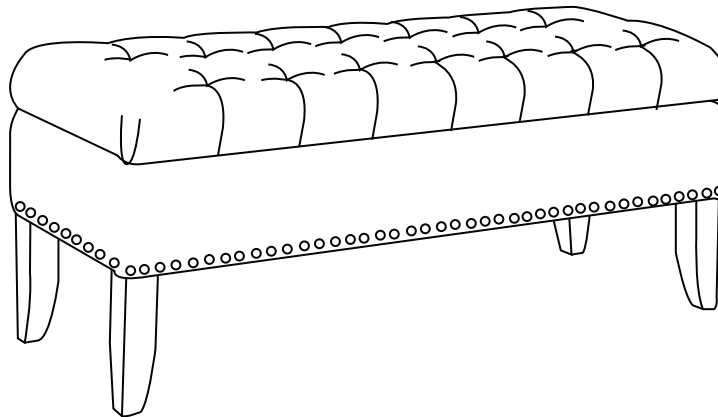

PARTS LIST / LISTE DES PIÈCES / LISTA DE PIEZAS

ITEM NO. / ARTICLE NO. / ARTICULO NO : DS-D107003-485

DESCRIPTION / DESCRIPCION : STORAGE BED BENCH/BANC RECOUVERT/BANCO TAPIZADO

(A)

x1 Storage Ottoman  
x1 Pouf Avec Rangement  
x1 Otomana Con Almacenamiento

(B)

x4 Legs  
x4 Jambes  
x4 Piernas

(C)

x4+1 Plastic Flat washer\*  
x4+1 Rondelles en plastique  
x4+1 Arandelas de plástico

\* Replaceable Part

Step 1 /Étape 1/Paso 1

Step 2 /Étape 2 /Paso 2

Step 3 /Étape 3/Paso 3

REPLACEABLE PART / PARTIE REMPLACABLE / PARTE REEMPLAZABLE  
ITEM NO. / ARTICLE NO. / ARTICULO NO : DS-D107003-485  
DESCRIPTION / DESRIPCION : STORAGE BED BENCH/BANC RECOUVERT/BANCO TAPIZADO

#	PART NUMBER	DESCRIPTION	PARTS	QUANTITY
1	RD107003-LEG	Leg Jambes Piernas		4
2	RD107003-WASHER	Plastic Flat washer Rondelles en plasticque Arandelas de plástico		4