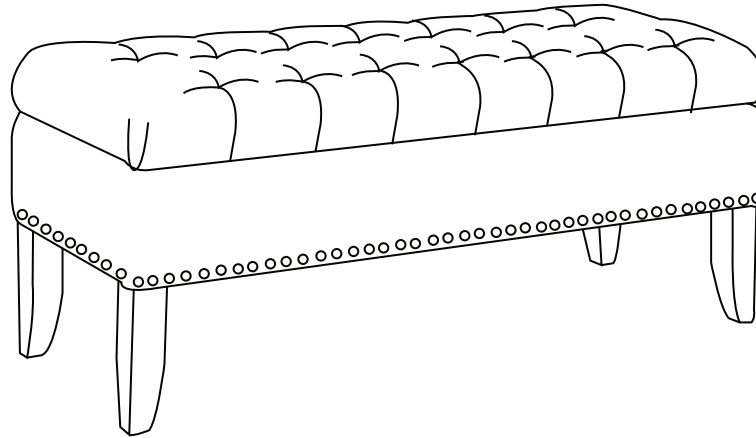

PARTS LIST / LISTE DES PIÈCES / LISTA DE PIEZAS

ITEM NO. / ARTICLE NO. / ARTICULO NO : DS-D107003-485

DESCRIPTION / DESCRIPCION : STORAGE BED BENCH/BANC RECOUVERT/BANCO TAPIZADO

(A)

x1 Storage Ottoman  
x1 Pouf Avec Rangement  
x1 Otomana Con Almacenamiento

(B)

x4 Legs  
x4 Jambes  
x4 Piernas

(C)

x4+1 Plastic Flat washer\*  
x4+1 Rondelles en plastique  
x4+1 Arandelas de plástico

\* Replaceable Part

Step 1 /Étape 1/Paso 1

Step 2 /Étape 2 /Paso 2

Step 3 /Étape 3/Paso 3

REPLACEABLE PART / PARTIE REMPLACABLE / PARTE REEMPLAZABLE  
ITEM NO. / ARTICLE NO. / ARTICULO NO : DS-D107003-485  
DESCRIPTION / DESRIPCION : STORAGE BED BENCH/BANC RECOUVERT/BANCO TAPIZADO

#	PART NUMBER	DESCRIPTION	PARTS	QUANTITY
1	RD107003-LEG	Leg Jambes Piernas		4
2	RD107003-WASHER	Plastic Flat washer Rondelles en plasticque Arandelas de plástico		4