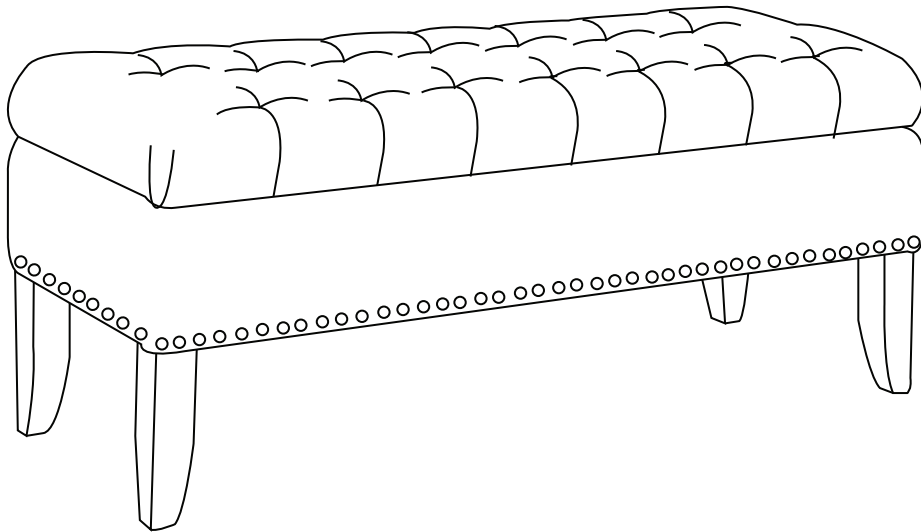

PARTS LIST / LISTE DES PIÈCES / LISTA DE PIEZAS

ITEM NO. / ARTICLE NO. / ARTICULO NO : DS-D107003-485

DESCRIPTION / DESCRIPCION : STORAGE BED BENCH/BANC RECOUVERT/BANCO TAPIZADO

(A)

x1 Storage Ottoman  
x1 Pouf Avec Rangement  
x1 Otomana Con Almacenamiento

(B)

x4 Legs  
x4 Jambes  
x4 Piernas

(C)

x4+1 Plastic Flat washer\*  
x4+1 Rondelles en plastique  
x4+1 Arandelas de plástico

\* Replaceable Part

Step 1 /Étape 1/Paso 1

Step 2 /Étape 2 /Paso 2

Step 3 /Étape 3/Paso 3

REPLACEABLE PART / PARTIE REMPLACABLE / PARTE REEMPLAZABLE  
ITEM NO. / ARTICLE NO. / ARTICULO NO : DS-D107003-485  
DESCRIPTION / DESRIPCION : STORAGE BED BENCH/BANC RECOUVERT/BANCO TAPIZADO

#	PART NUMBER	DESCRIPTION	PARTS	QUANTITY
1	RD107003-LEG	Leg Jambes Piernas		4
2	RD107003-WASHER	Plastic Flat washer Rondelles en plasticque Arandelas de plástico		4