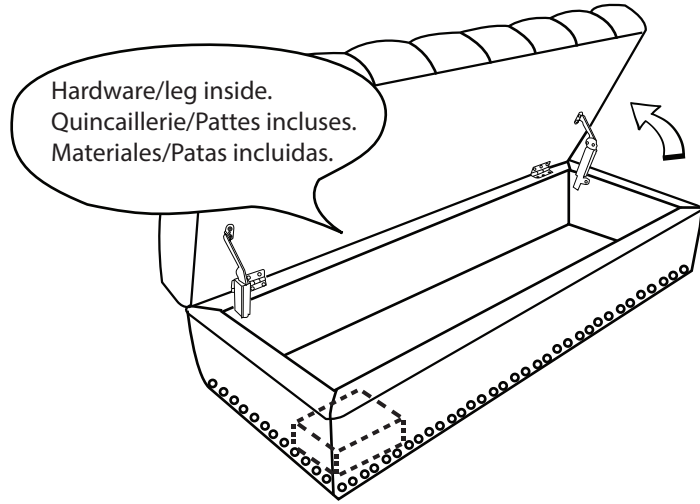

PARTS LIST / LISTE DES PIÈCES / LISTA DE PIEZAS

ITEM NO. / ARTICLE NO. / ARTICULO NO : DS-D107003-485

DESCRIPTION / DESCRIPCION : STORAGE BED BENCH/BANC RECOUVERT/BANCO TAPIZADO

(A)

x1 Storage Ottoman  
x1 Pouf Avec Rangement  
x1 Otomana Con Almacenamiento

(B)

x4 Legs  
x4 Jambes  
x4 Piernas

(C)

x4+1 Plastic Flat washer\*  
x4+1 Rondelles en plastique  
x4+1 Arandelas de plástico

\* Replaceable Part

Step 1 /Étape 1/Paso 1

Step 2 /Étape 2 /Paso 2

Step 3 /Étape 3/Paso 3

REPLACEABLE PART / PARTIE REMPLACABLE / PARTE REEMPLAZABLE  
ITEM NO. / ARTICLE NO. / ARTICULO NO : DS-D107003-485  
DESCRIPTION / DESRIPCION : STORAGE BED BENCH/BANC RECOUVERT/BANCO TAPIZADO

#	PART NUMBER	DESCRIPTION	PARTS	QUANTITY
1	RD107003-LEG	Leg Jambes Piernas		4
2	RD107003-WASHER	Plastic Flat washer Rondelles en plasticque Arandelas de plástico		4