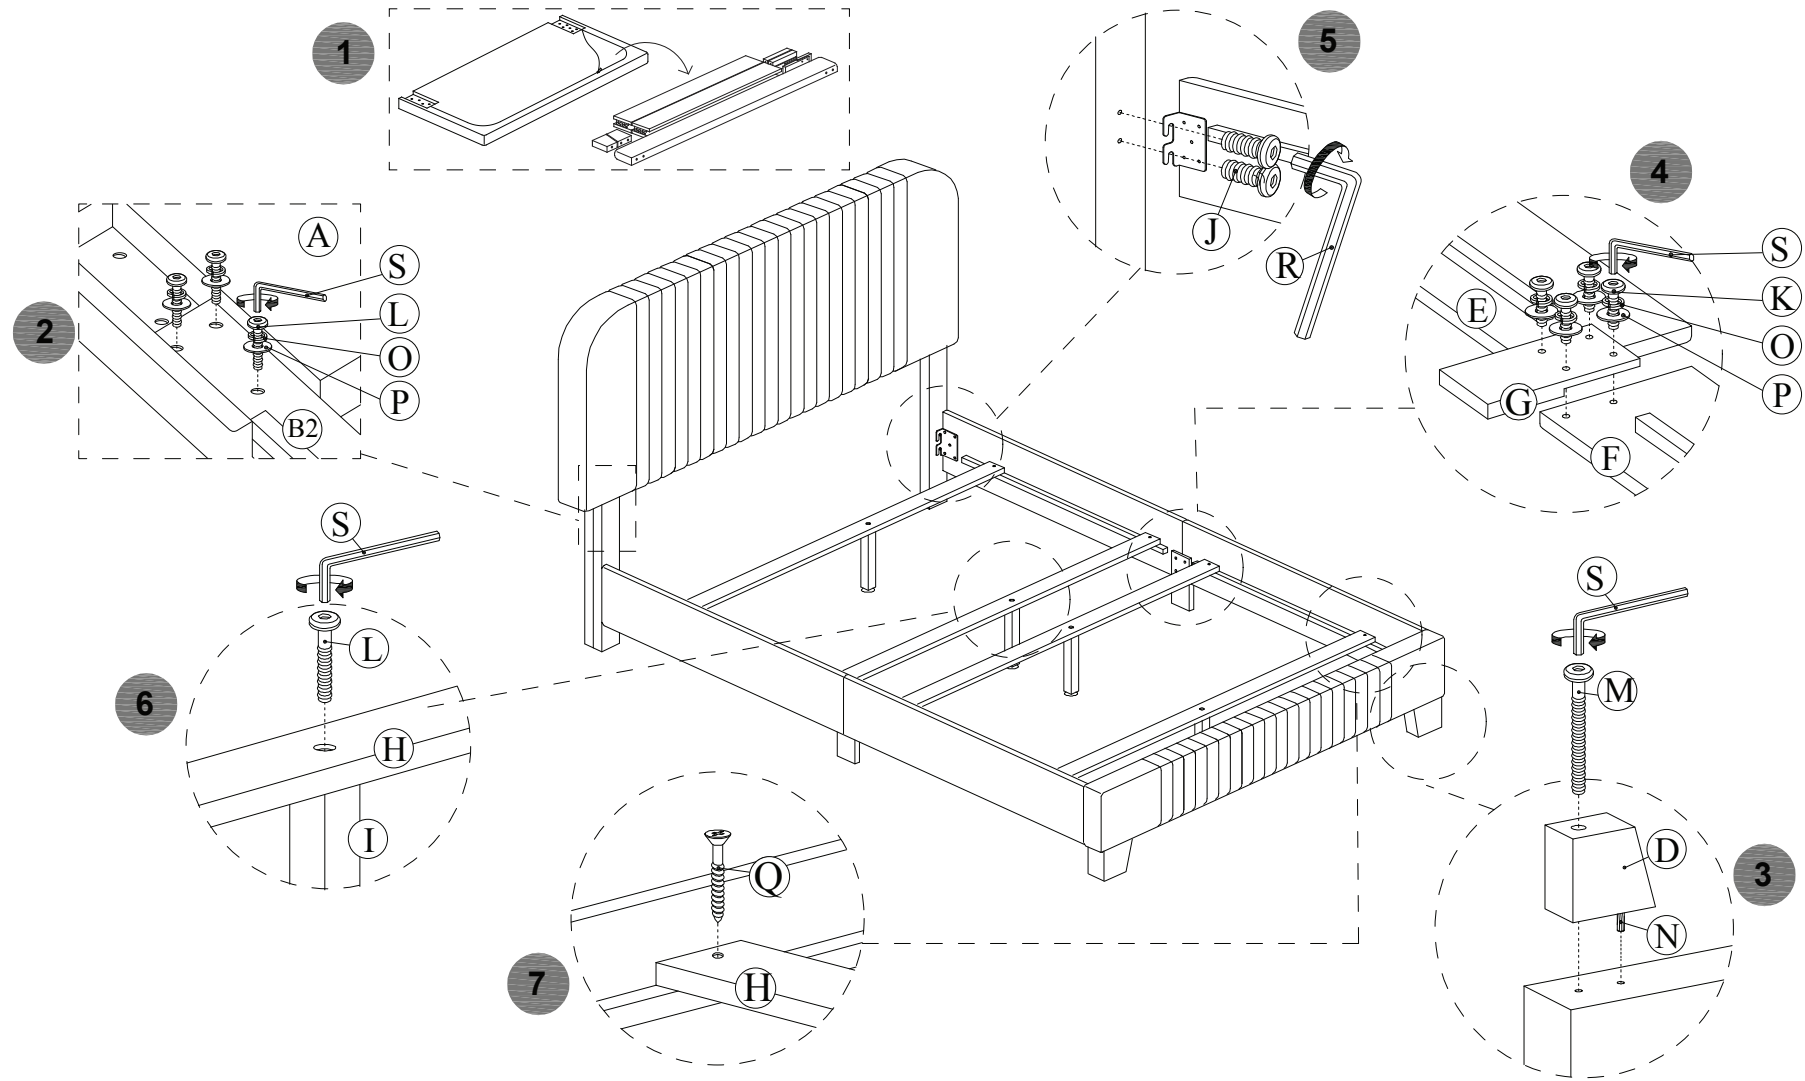

**S**

x1 Allen Wrench M4 x 100 \*  
 x1 Clé hexagonale M4 x 100  
 x1 Llave Allen M4 x 100

\* Replaceable Part

**ASSEMBLY INSTRUCTIONS / NOTICE DE MONTAGE / INSTRUCCIONES DE MONTAJE**

ITEM NO. / ARTICLE NO. / ARTICULO NO :DS-D121-290-500

DESCRIPTION / DESCRIPCIÓN : QUEEN BED/GRAND LIT/CAMA QUEEN

**REPLACEABLE PART / PARTIE REMPLACABLE / PARTE REEMPLAZABLE**

ITEM NO. / ARTICLE NO. / ARTICULO NO :DS-D121-290-500

DESCRIPTION / DESCRIPCIÓN : QUEEN BED/GRAND LIT/CAMA QUEEN