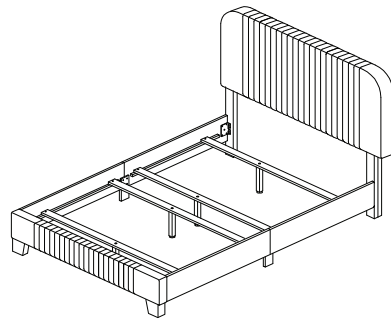

**PARTS LIST / LISTE DES PIÈCES / LISTA DE PIEZAS**  
 ITEM NO. / ARTICLE NO. / ARTICULO NO :DS-D121-290-500  
 DESCRIPTION / DESCRIPCIÓN : QUEEN BED/GRAND LIT/CAMA QUEEN

**A**

x1 Headboard Panel  
 x1 Tête de lit  
 x1 Panel de cabecera

**B1**

x1 Left leg \*  
 x1 Patte de gauche  
 x1 Pata izquierda

**B2**

x1 Right Leg \*  
 x1 Patte de droite  
 x1 Pata derecha

**C**

x1 Footboard Panel  
 x1 Pied de lit  
 x1 Tablero de pie de cama

**D**

x2 Foot \*  
 x2 Pied  
 x2 Pie

**E**

x2 Side Rail  
 x2 Côtés de lit  
 x2 Largueros laterales

**F**

x2 Side Rail  
 x2 Côtés de lit  
 x2 Largueros laterales

**G**

x2 Center Support \*  
 x2 Supports centraux  
 x2 Soportes centrales