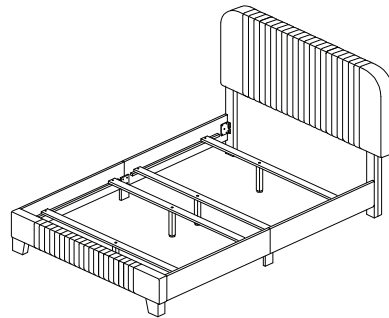

REPLACEABLE PART / PARTIE REMPLACABLE / PARTE REEMPLAZABLE

ITEM NO. / ARTICLE NO. / ARTICULO NO :DS-D121-290-500

DESCRIPTION / DESCRIPCIÓN : QUEEN BED/GRAND LIT/CAMA QUEEN

x1 RD121-290-500-LEGL -Left leg *
Patte de gauche
Pata izquierda

x1 RD121-290-500-LEGR -Right Leg *
Patte de droite
Pata derecha

x2 RDSD121-290-FOOT-Foot *
Pied
Pie

x2 RDSD121-290-LEGS-Center Support *
Supports centraux
Soportes centrales

x4 RD121-290-SLAT-Slat *
Lattes
Listones

x4 RDSD121-290-SULEG-Slat Support Legs *
Pattes de supports
Patatas de apoyo de listones

x1 RDSD121-290-HWKI-Hardware kit list *
Liste des pieces de quincaillerie
Lista del kit de materiales

* Replaceable Part