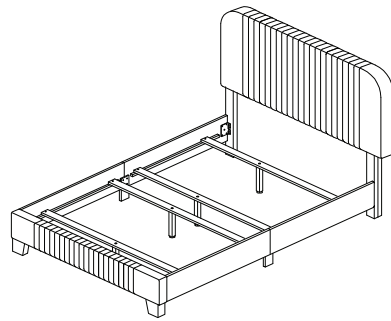

PARTS LIST / LISTE DES PIÈCES / LISTA DE PIEZAS
 ITEM NO. / ARTICLE NO. / ARTICULO NO :DS-D121-290-506
 DESCRIPTION / DESCRIPCIÓN : QUEEN BED/GRAND LIT/CAMA QUEEN

A

x1 Headboard Panel
 x1 Tête de lit
 x1 Panel de cabecera

B1

x1 Left leg *
 x1 Patte de gauche
 x1 Pata izquierda

B2

x1 Right Leg *
 x1 Patte de droite
 x1 Pata derecha

C

x1 Footboard Panel
 x1 Pied de lit
 x1 Tablero de pie de cama

D

x2 Foot *
 x2 Pied
 x2 Pie

E

x2 Side Rail
 x2 Côtés de lit
 x2 Largueros laterales

F

x2 Side Rail
 x2 Côtés de lit
 x2 Largueros laterales

G

x2 Center Support *
 x2 Supports centraux
 x2 Soportes centrales

H

x4 Slat *
 x4 Lattes
 x4 Listones