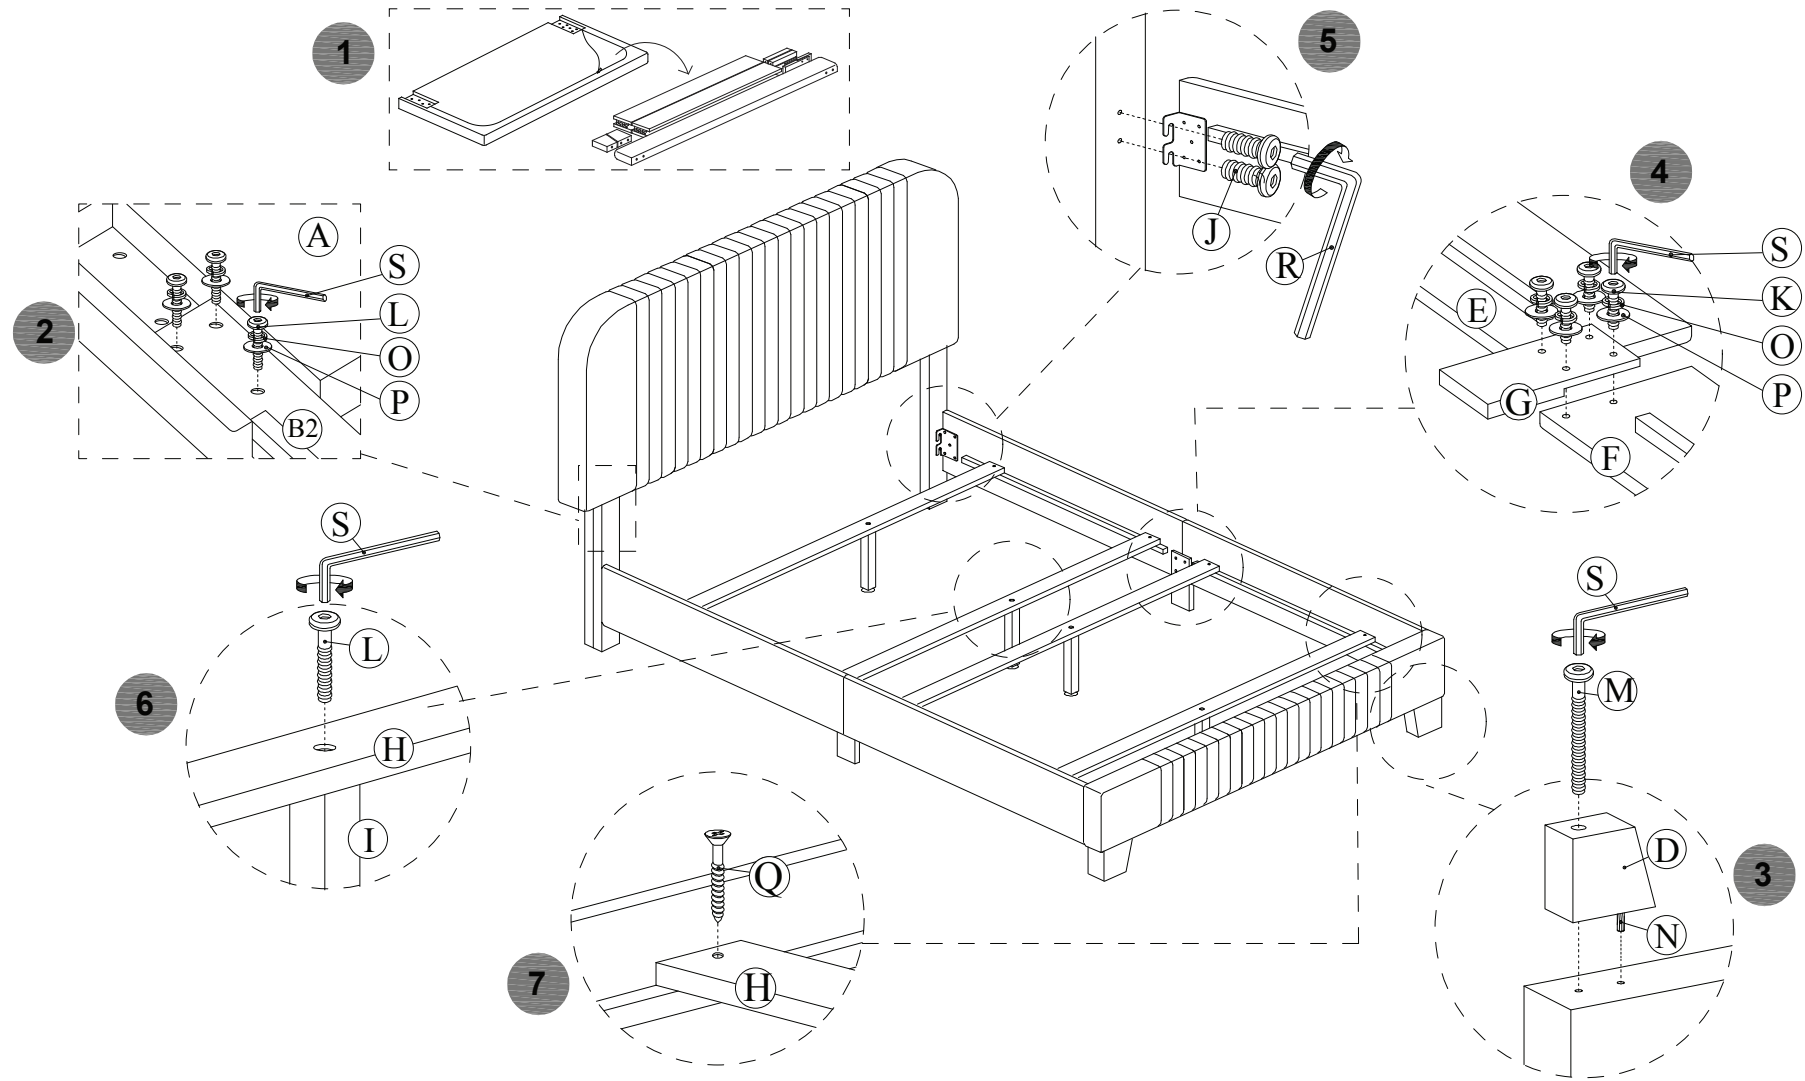

S

x1 Allen Wrench M4 x 100 *
 x1 Clé hexagonale M4 x 100
 x1 Llave Allen M4 x 100

* Replaceable Part

ASSEMBLY INSTRUCTIONS / NOTICE DE MONTAGE / INSTRUCCIONES DE MONTAJE

ITEM NO. / ARTICLE NO. / ARTICULO NO :DS-D121-290-506

DESCRIPTION / DESCRIPCIÓN : QUEEN BED/GRAND LIT/CAMA QUEEN

REPLACEABLE PART / PARTIE REMPLACABLE / PARTE REEMPLAZABLE

ITEM NO. / ARTICLE NO. / ARTICULO NO :DS-D121-290-506

DESCRIPTION / DESCRIPCIÓN : QUEEN BED/GRAND LIT/CAMA QUEEN