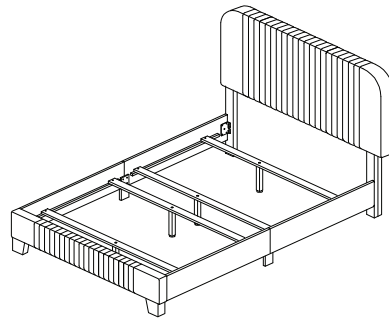

PARTS LIST / LISTE DES PIÈCES / LISTA DE PIEZAS
 ITEM NO. / ARTICLE NO. / ARTICULO NO :DS-D121-290-506
 DESCRIPTION / DESCRIPCIÓN : QUEEN BED/GRAND LIT/CAMA QUEEN

A

x1 Headboard Panel
 x1 Tête de lit
 x1 Panel de cabecera

DESCRIPTION / DESCRIPCIÓN : QUEEN BED/GRAND LIT/CAMA QUEEN

REPLACEABLE PART / PARTIE REMPLACABLE / PARTE REEMPLAZABLE

ITEM NO. / ARTICLE NO. / ARTICULO NO :DS-D121-290-506

DESCRIPTION / DESCRIPCIÓN : QUEEN BED/GRAND LIT/CAMA QUEEN

x1 RD121-290-506-LEGL -Left leg *
Patte de gauche
Pata izquierda

x1 RD121-290-506-LEGR -Right Leg *
Patte de droite
Pata derecha

x2 RDSD121-290-FOOT-Foot *
Pied
Pie

x2 RDSD121-290-LEGS-Center Support *
Supports centraux
Soportes centrales