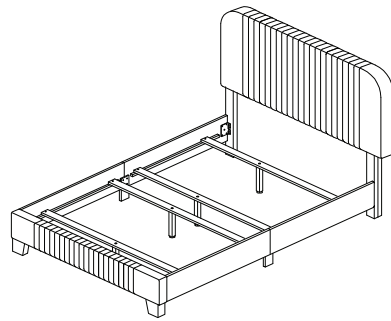

PARTS LIST / LISTE DES PIÈCES / LISTA DE PIEZAS
 ITEM NO. / ARTICLE NO. / ARTICULO NO :DS-D121-290-526
 DESCRIPTION / DESCRIPCIÓN : QUEEN BED/GRAND LIT/CAMA QUEEN

A

x1 Headboard Panel
 x1 Tête de lit
 x1 Panel de cabecera

B1

x1 Left leg *
 x1 Patte de gauche
 x1 Pata izquierda

B2

x1 Right Leg *
 x1 Patte de droite
 x1 Pata derecha

C

x1 Footboard Panel
 x1 Pied de lit
 x1 Tablero de pie de cama

D

x2 Foot *
 x2 Pied
 x2 Pie

E

x2 Side Rail
 x2 Côtés de lit
 x2 Largueros laterales

F

x2 Side Rail
 x2 Côtés de lit
 x2 Largueros laterales

G

x2 Center Support *
 x2 Supports centraux
 x2 Soportes centrales

H

x4 Slat *
 x4 Lattes
 x4 Listones