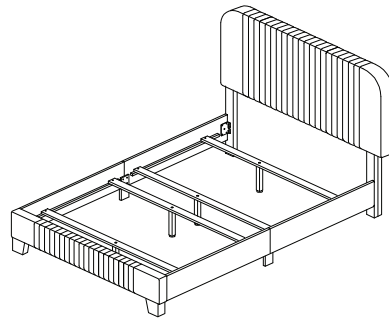

PARTS LIST / LISTE DES PIÈCES / LISTA DE PIEZAS
 ITEM NO. / ARTICLE NO. / ARTICULO NO :DS-D121-290-526
 DESCRIPTION / DESCRIPCIÓN : QUEEN BED/GRAND LIT/CAMA QUEEN

A

x1 Headboard Panel
 x1 Tête de lit
 x1 Panel de cabecera

DESCRIPTION / DESCRIPCIÓN : QUEEN BED/GRAND LIT/CAMA QUEEN

REPLACEABLE PART / PARTIE REMPLACABLE / PARTE REEMPLAZABLE

ITEM NO. / ARTICLE NO. / ARTICULO NO :DS-D121-290-526

DESCRIPTION / DESCRIPCIÓN : QUEEN BED/GRAND LIT/CAMA QUEEN

x1 RD121-290-526-LEGL -Left leg *
Patte de gauche
Pata izquierda

x1 RD121-290-526-LEGR -Right Leg *
Patte de droite
Pata derecha

x2 RDSD121-290-FOOT-Foot *
Pied
Pie

x2 RDSD121-290-LEGS-Center Support *
Supports centraux
Soportes centrales