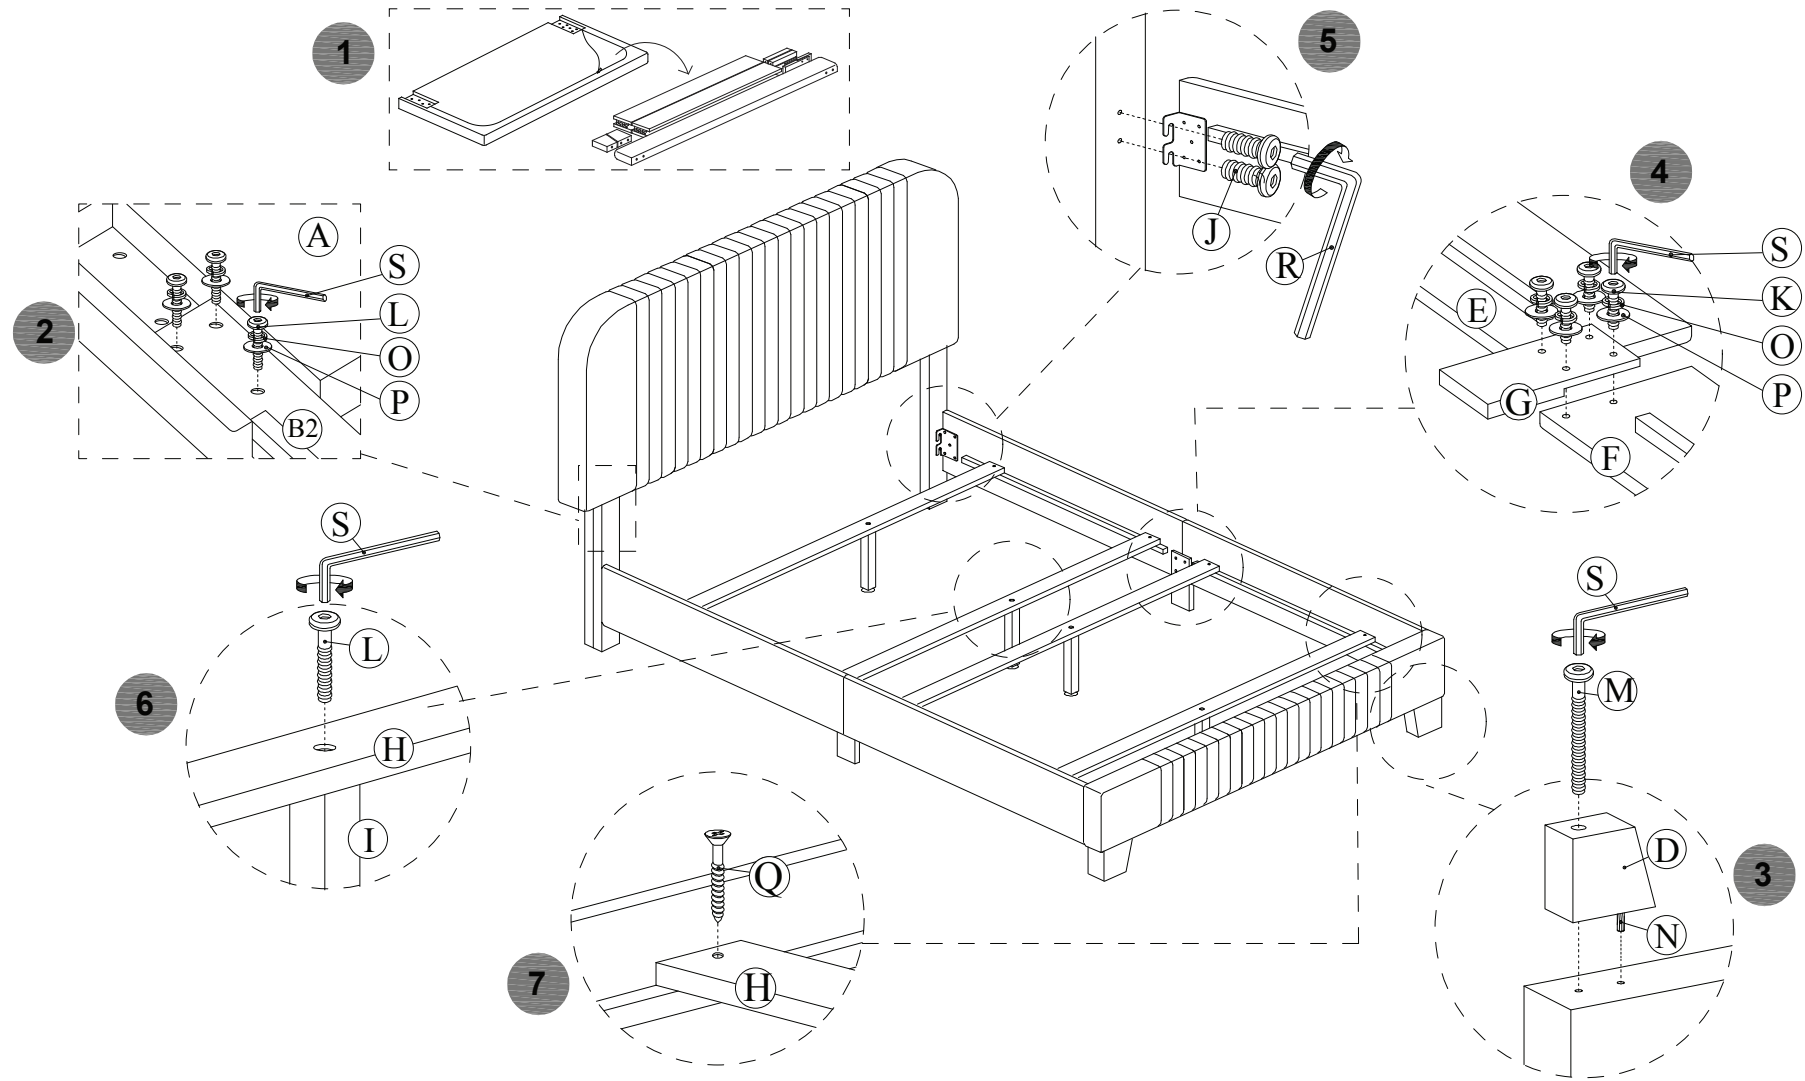

S

x1 Allen Wrench M4 x 100 *
 x1 Clé hexagonale M4 x 100
 x1 Llave Allen M4 x 100

* Replaceable Part

ASSEMBLY INSTRUCTIONS / NOTICE DE MONTAGE / INSTRUCCIONES DE MONTAJE

ITEM NO. / ARTICLE NO. / ARTICULO NO :DS-D121-290-526

DESCRIPTION / DESCRIPCIÓN : QUEEN BED/GRAND LIT/CAMA QUEEN

REPLACEABLE PART / PARTIE REMPLACABLE / PARTE REEMPLAZABLE

ITEM NO. / ARTICLE NO. / ARTICULO NO :DS-D121-290-526

DESCRIPTION / DESCRIPCIÓN : QUEEN BED/GRAND LIT/CAMA QUEEN