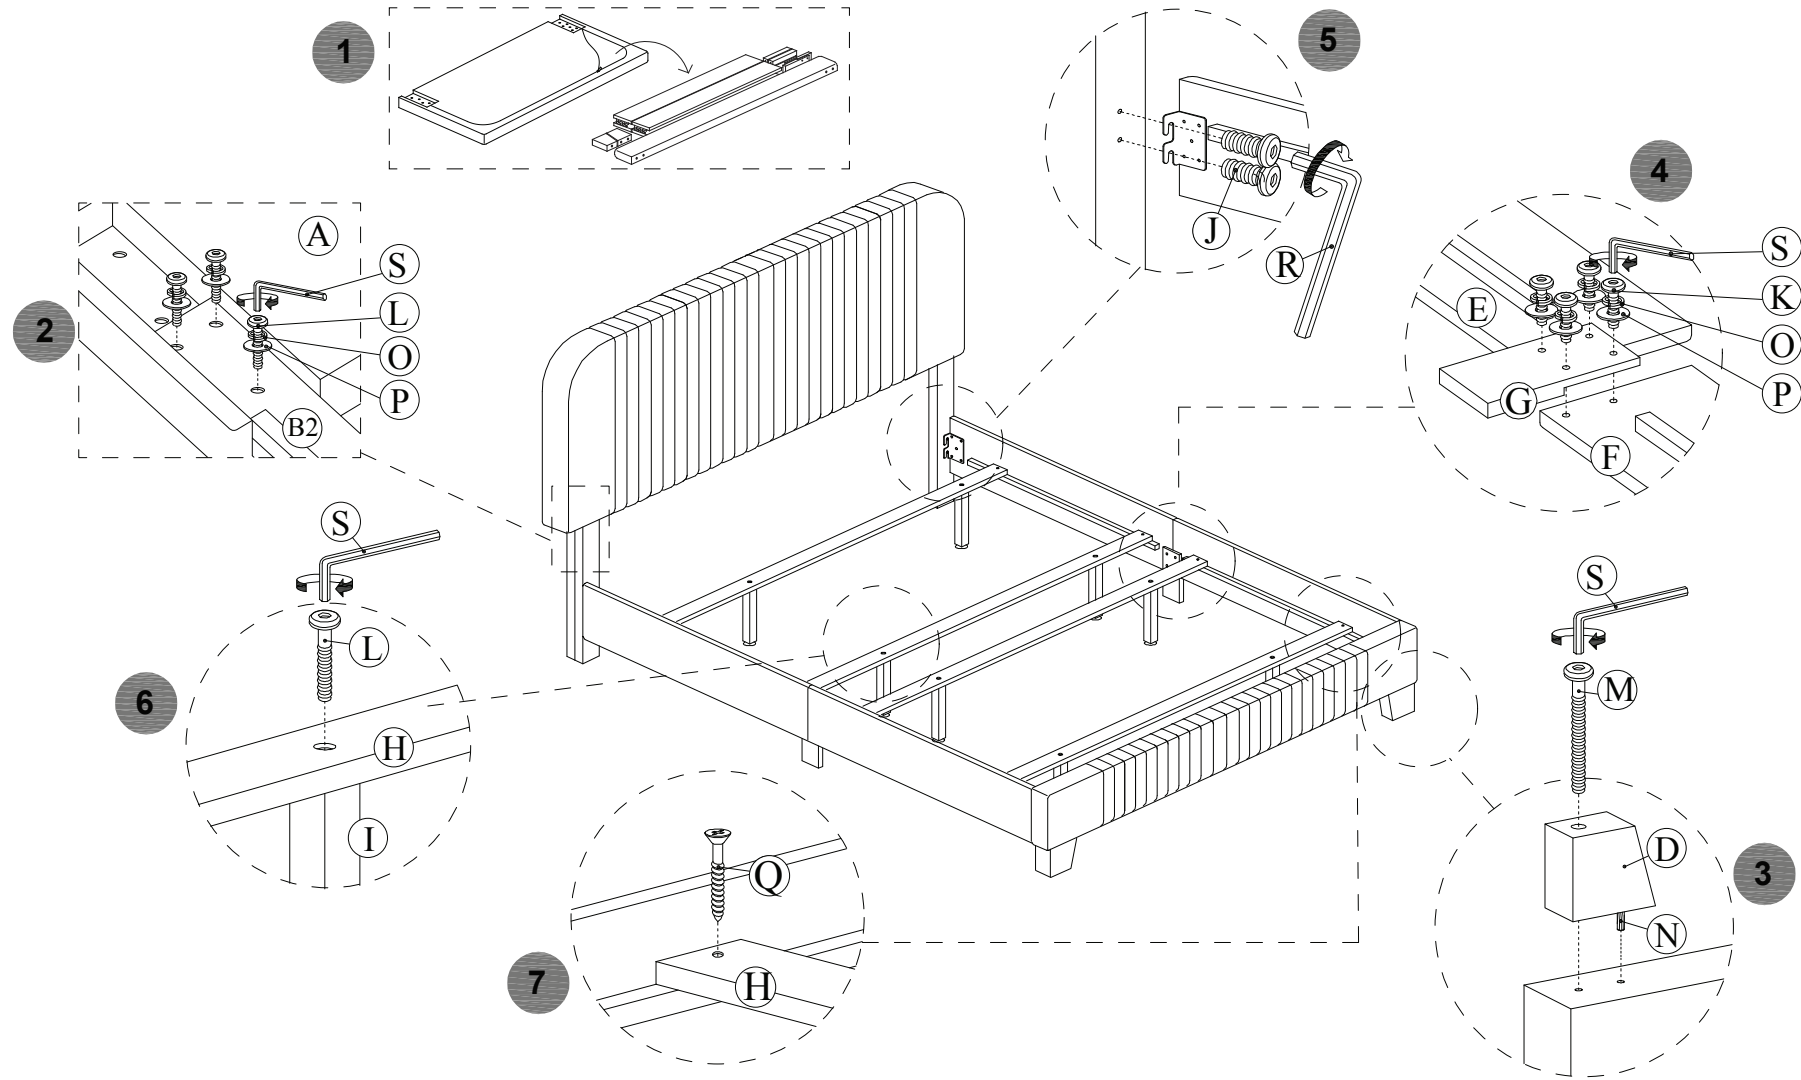

PARTS LIST / LISTE DES PIÈCES / LISTA DE PIEZAS

ITEM NO. / ARTICLE NO. / ARTICULO NO : DS-D121-291-500

DESCRIPTION / DESCRIPCIÓN : KING BED/TRÈS GRAND LIT/CAMA TAMAÑO KING

	A	B1	B2	C	D
	x1 Headboard Panel x1 Tête de lit x1 Panel de cabecera	x1 Left leg * x1 Patte de gauche x1 Pata izquierda	x1 Right Leg * x1 Patte de droite x1 Pata derecha	x1 Footboard Panel x1 Pied de lit x1 Tablero de pie de cama	x2 Foot * x2 Pied x2 Pie
E	F	G	H	I	
x2 Side Rail x2 Côtés de lit x2 Largueros laterales	x2 Side Rail x2 Côtés de lit x2 Largueros laterales	x2 Center Leg * x2 Pattes centrales x2 Patas centrales	x4 Slat * x4 Lattes x4 Listones	x8 Slat Support Legs * x8 Pattes de supports x8 Patas de apoyo de listones	
J	K	L	M	N	
x8 Allen Bolt M8 x 20 * x8 Vis à tête creuse hexagonale M8 x 20 x8 Perno Allen M8 x 20	x8 Allen Bolt M6 x 25 * x8 Vis à tête creuse hexagonale M6 x 25 x8 Perno Allen M6 x 25	x14 Allen Bolt M6 x 35 * x14 Vis à tête creuse hexagonale M6 x 35 x14 Perno Allen M6 x 35	x2 Allen Bolt M6 x 70 * x2 Vis à tête creuse hexagonale M6 x 70 x2 Perno Allen M6 x 70	x2 Wood Dowel * x2 Goujon en bois x2 Tarugo de madera	
O	P	Q	R	S	
x14 Spring Washer * x14 Rondelle à ressort x14 Arandela auto-bloquante	x14 Flat Washer * x14 Rondelle plate x14 Arandela plana	x8 Screw M4 x 32 * x8 Vis M4 x 32 x8 Tornillo M4 x 32	x1 Allen Wrench M5 x 65 * x1 Clé hexagonale M5 x 65 x1 Llave Allen M5 x 65	x1 Allen Wrench M4 x 100 * x1 Clé hexagonale M4 x 100 x1 Llave Allen M4 x 100	

* Replaceable Part

ASSEMBLY INSTRUCTIONS / NOTICE DE MONTAGE / INSTRUCCIONES DE MONTAJE

ITEM NO. / ARTICLE NO. / ARTICULO NO :DS-D121-291-500

DESCRIPTION / DESCRIPCIÓN : KING BED/TRÈS GRAND LIT/CAMA TAMAÑO KING

REPLACEABLE PART / PARTIE REMPLACABLE / PARTE REEMPLAZABLE

ITEM NO. / ARTICLE NO. / ARTICULO NO :DS-D121-291-500

DESCRIPTION / DESCRIPCIÓN : KING BED/TRÈS GRAND LIT/CAMA TAMAÑO KING

x1 RD121-291-500-LEGL -Left leg *
Patte de gauche
Pata izquierda