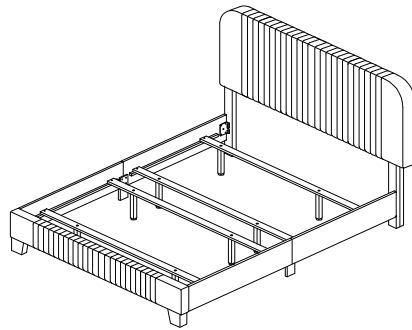

REPLACEABLE PART / PARTIE REMPLACABLE / PARTE REEMPLAZABLE

ITEM NO. / ARTICLE NO. / ARTICULO NO :DS-D121-291-500

DESCRIPTION / DESCRIPCIÓN : KING BED/TRÈS GRAND LIT/CAMA TAMAÑO KING

x1 RD121-291-500-LEGL -Left leg *
Patte de gauche
Pata izquierda

x1 RD121-291-500-LEGR -Right Leg *
Patte de droite
Pata derecha

x2 RDSD121-291-FOOT-Foot *
Pied
Pie

x2 RDSD121-291-LEGS-Center Leg *
Pattes centrales
Patas centrales

x4 RD121-291-SLAT-Slat *
Lattes
Listones

x8 RDSD121-291-SULEG-Slat Support Legs *
Pattes de supports
Patas de apoyo de listones

x1 RDSD121-291-HWKI-Hardware kit list *
Liste des pieces de quincaillerie
Lista del kit de materiales

* Replaceable Part