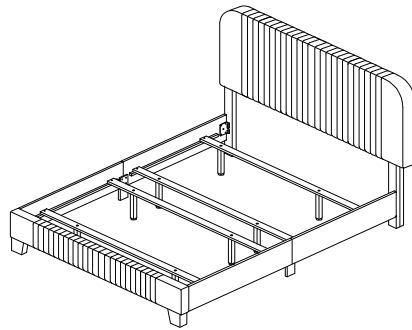

REPLACEABLE PART / PARTIE REMPLACABLE / PARTE REEMPLAZABLE

ITEM NO. / ARTICLE NO. / ARTICULO NO :DS-D121-291-526

DESCRIPTION / DESCRIPCIÓN : KING BED/TRÈS GRAND LIT/CAMA TAMAÑO KING

x1 RD121-291-526-LEGL -Left leg *
Patte de gauche
Pata izquierda

x1 RD121-291-526-LEGR -Right Leg *
Patte de droite
Pata derecha

x2 RDSD121-291-FOOT-Foot *
Pied
Pie

x2 RDSD121-291-LEGS-Center Support *
Supports centraux
Soportes centrales

x4 RD121-291-526-SLAT-Slat *
Lattes
Listones

x8 RDSD121-291-SULE-Slat Support Legs *
Pattes de supports
Patatas de apoyo de listones

x1 RDSD121-291-HWKI-Hardware kit list *
Liste des pieces de quincaillerie
Lista del kit de materiales

* Replaceable Part