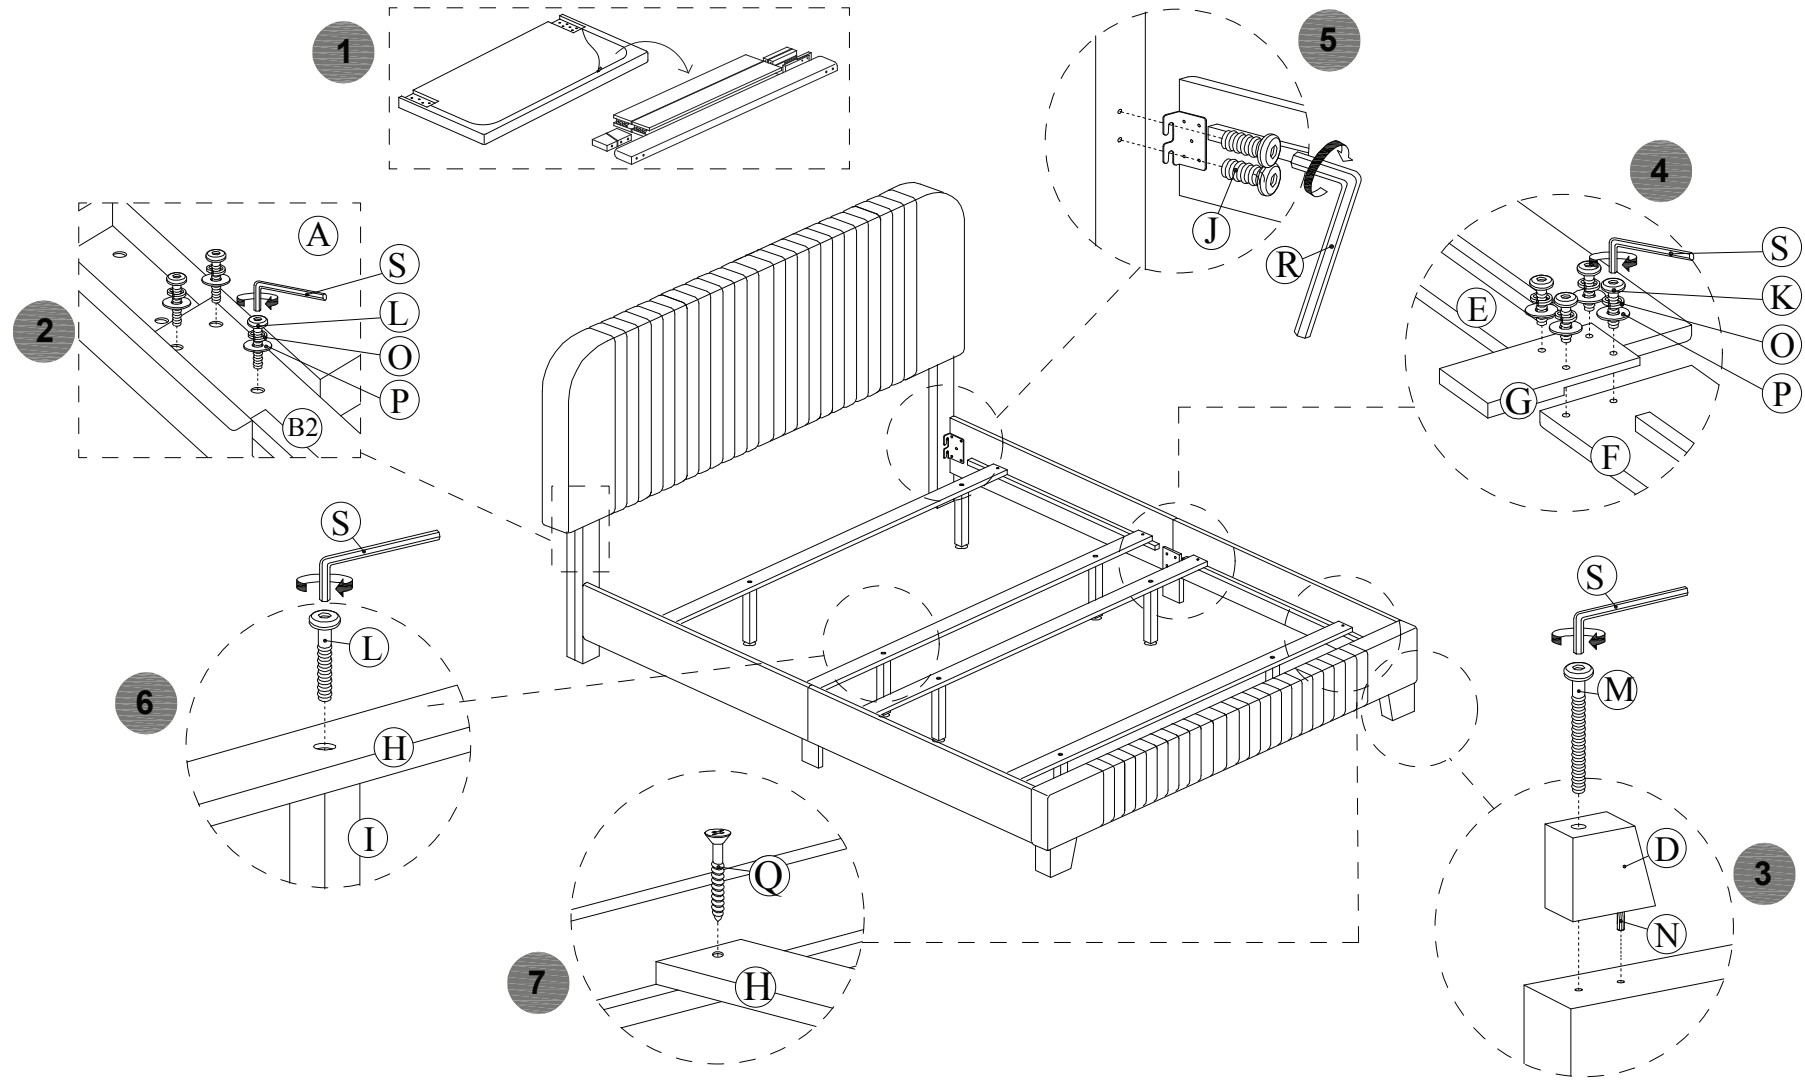

# PARTS LIST / LISTE DES PIÈCES / LISTA DE PIEZAS

ITEM NO. / ARTICLE NO. / ARTICULO NO : DS-D121-291-526

DESCRIPTION / DESCRIPCIÓN : KING BED/TRÈS GRAND LIT/CAMA TAMAÑO KING

	<b>A</b>	<b>B1</b>	<b>B2</b>	<b>C</b>	<b>D</b>
	x1 Headboard Panel x1 Tête de lit x1 Panel de cabecera	x1 Left leg * x1 Patte de gauche x1 Pata izquierda	x1 Right Leg * x1 Patte de droite x1 Pata derecha	x1 Footboard Panel x1 Pied de lit x1 Tablero de pie de cama	x2 Foot * x2 Pied x2 Pie
<b>E</b>	<b>F</b>	<b>G</b>	<b>H</b>	<b>I</b>	
x2 Side Rail x2 Côtés de lit x2 Largueros laterales	x2 Side Rail x2 Côtés de lit x2 Largueros laterales	x2 Center Support * x2 Supports centraux x2 Soportes centrales	x4 Slat * x4 Lattes x4 Listones	x8 Slat Support Legs * x8 Pattes de supports x8 Patas de apoyo de listones	
<b>J</b>	<b>K</b>	<b>L</b>	<b>M</b>	<b>N</b>	
x8 Allen Bolt M8 x 20 * x8 Vis à tête creuse hexagonale M8 x 20 x8 Perno Allen M8 x 20	x8 Allen Bolt M6 x 25 * x8 Vis à tête creuse hexagonale M6 x 25 x8 Perno Allen M6 x 25	x14 Allen Bolt M6 x 35 * x14 Vis à tête creuse hexagonale M6 x 35 x14 Perno Allen M6 x 35	x2 Allen Bolt M6 x 70 * x2 Vis à tête creuse hexagonale M6 x 70 x2 Perno Allen M6 x 70	x2 Wood Dowel * x2 Goujon en bois x2 Tarugo de madera	
<b>O</b>	<b>P</b>	<b>Q</b>	<b>R</b>	<b>S</b>	
x14 Spring Washer * x14 Rondelle à ressort x14 Arandela auto-bloquante	x14 Flat Washer * x14 Rondelle plate x14 Arandela plana	x8 Screw M4 x 32 * x8 Vis M4 x 32 x8 Tornillo M4 x 32	x1 Allen Wrench M5 x 65 * x1 Clé hexagonale M5 x 65 x1 Llave Allen M5 x 65	x1 Allen Wrench M4 x 100 * x1 Clé hexagonale M4 x 100 x1 Llave Allen M4 x 100	

**REPLACEABLE PART / PARTIE REMPLACABLE / PARTE REEMPLAZABLE**

ITEM NO. / ARTICLE NO. / ARTICULO NO :DS-D121-291-526

DESCRIPTION / DESCRIPCIÓN : KING BED/TRÈS GRAND LIT/CAMA TAMAÑO KING

x1 RD121-291-526-LEGL -Left leg \*  
Patte de gauche  
Pata izquierda