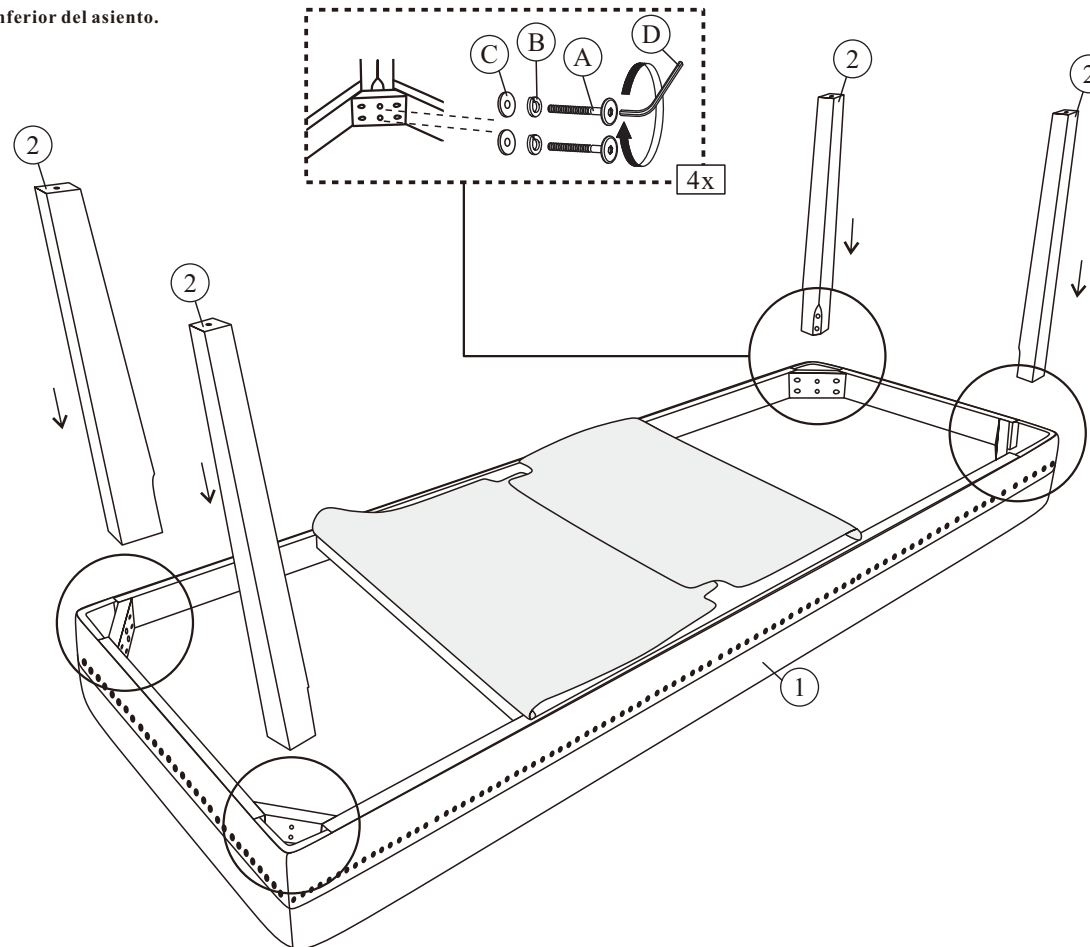

x8 Flat Washer M8 *
x8 Rondelle Plate M8
x8 Arandela Plana M8

x1 Allen Wrench M5 *
x1 Clé Hexagonale M5
x1 Llave Allen M5

**Replaceable Part*

ASSEMBLY INSTRUCTIONS/ NOTICE DE MONTAGE/ INSTRUCCIONES DE MONTAJE

ITEM NO./NO D'ARTICLE./ARTICULO NO: DS-8632-400

DESCRIPTION/ LA DESCRIPTION/ DESCRIPCIÓN: UPHOLSTERED BED BENCH WITH NAILHEAD TRIM / BANC RECOUVERT / BANCO TAPIZADO

STEP 1

ÉTAPE 1

PASO 1

Hardware and Legs are located in seat bottom.

La quincaillerie et les patte sont situés dans le bas du siège.

El hardware y las patas se encuentran en la parte inferior del asiento.

REPLACEABLE PART / PARTIE REMPLAÇABLE / PARTE REEMPLAZABLE

ITEM NO./NO D'ARTICLE./ARTICULO NO: DS-8632-400

DESCRIPTION/ LA DESCRIPTION/ DESCRIPCIÓN: UPHOLSTERED BED BENCH WITH NAILHEAD TRIM / BANC RECOUVERT / BANCO TAPIZADO

x4 RDS8626400-LEG*

Leg
Patte
Pata

x1 RDS8626400-HWKIT*

Assembly Hardware Kit
Kit de matériel
Kit de hardware