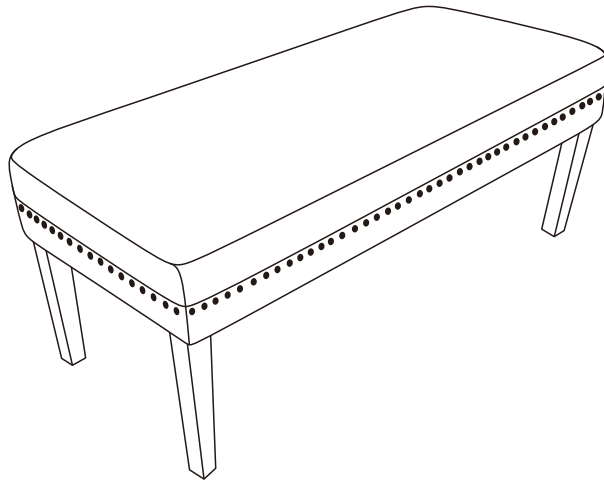

PARTS LIST / LISTE DES PIÈCES / LISTA DE PIEZAS

ITEM NO./NO D'ARTICLE./ARTICULO NO: DS-8632-400

DESCRIPTION/ LA DESCRIPTION/ DESCRIPCIÓN: UPHOLSTERED BED BENCH WITH NAILHEAD TRIM / BANC RECOUVERT / BANCO TAPIZADO

x1 Chair Seat
x1 Siège de chaise
x1 Asiento de silla

x4 Leg *
x4 Patte
x4 Pata

x8 Allen bolt (M8 x 50mm) *
x8 Vis a tete creuse hexagonale (M8 x 50mm)
x8 Perno Allen (M8 x 50mm)

x8 Spring Washer M8 *
x8 Rondelle à ressort M8
x8 Arandela auto-bloqueante M8

ITEM NO./NO D'ARTICLE./ARTICULO NO: DS-8632-400

DESCRIPTION/ LA DESCRIPTION/ DESCRIPCIÓN: UPHOLSTERED BED BENCH WITH NAILHEAD TRIM / BANC RECOUVERT / BANCO TAPIZADO

STEP 1

ÉTAPE 1

PASO 1

Hardware and Legs are located in seat bottom.