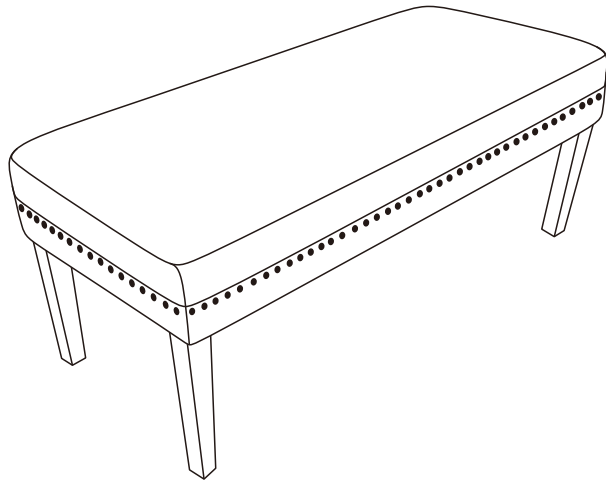

REPLACEABLE PART / PARTIE REMPLAÇABLE / PARTE REEMPLAZABLE

ITEM NO./NO D'ARTICLE./ARTICULO NO: DS-8632-400

DESCRIPTION/ LA DESCRIPTION/ DESCRIPCIÓN: UPHOLSTERED BED BENCH WITH NAILHEAD TRIM / BANC RECOUVERT / BANCO TAPIZADO

x4 RDS8626400-LEG*

Leg
Patte
Pata

x1 RDS8626400-HWKIT*

Assembly Hardware Kit
Kit de matériel
Kit de hardware

x4 RC-WH-NAIL*

White Plastic Nail
Clou
Clavo

*Replaceable Part