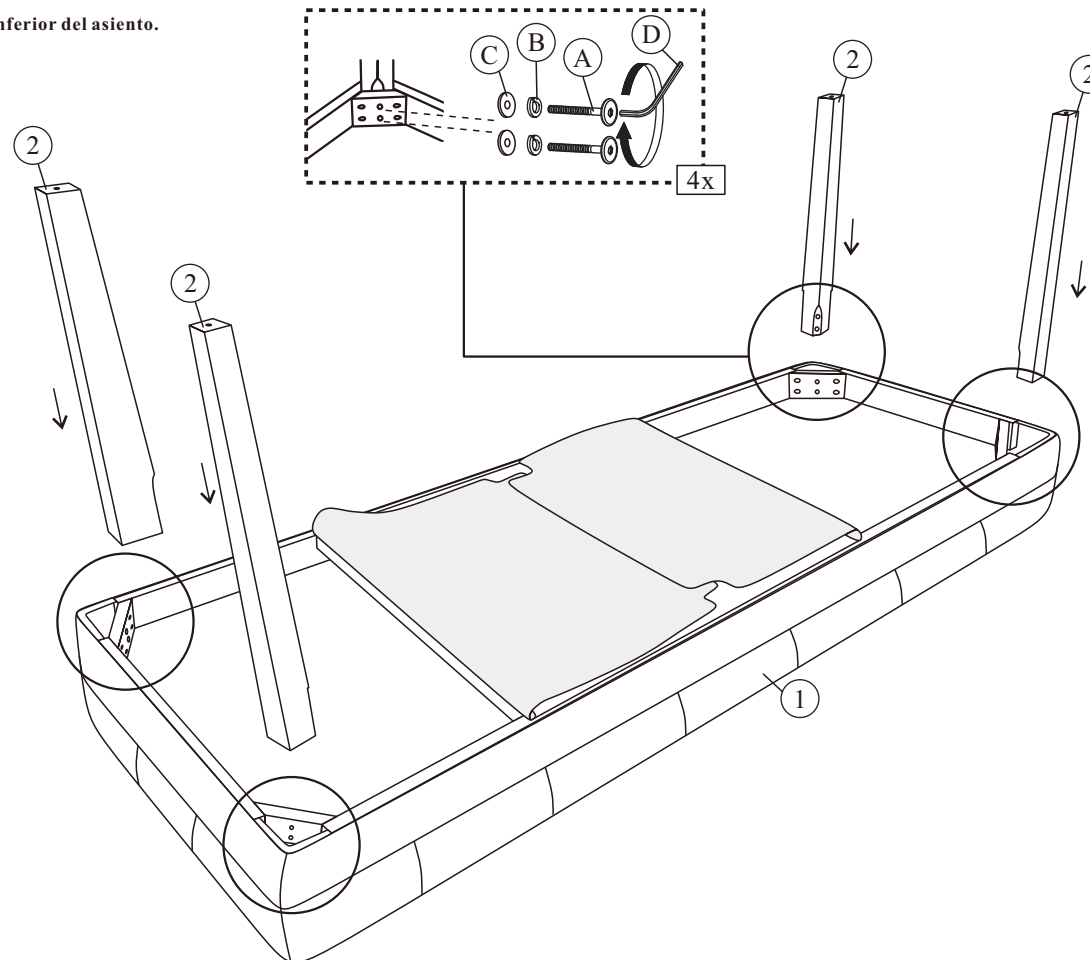

C

x8 Flat Washer M8 *
x8 Rondelle Plate M8
x8 Arandela Plana M8

D

x1 Allen Wrench M5 *
x1 Clé Hexagonale M5
x1 Llave Allen M5

**Replaceable Part*

ASSEMBLY INSTRUCTIONS/ NOTICE DE MONTAGE/ INSTRUCCIONES DE MONTAJE

ITEM NO./NO D'ARTICLE./ARTICULO NO: DS-8626-400

DESCRIPTION/ LA DESCRIPTION/ DESCRIPCIÓN: UPH PANEL TURFED BED BENCH / BANC RECOUVERT / BANCO TAPIZADO

STEP 1

ÉTAPE 1

PASO 1

Hardware and Legs are located in seat bottom.

La quincaillerie et les patte sont situés dans le bas du siège.

El hardware y las patas se encuentran en la parte inferior del asiento.

REPLACEABLE PART / PARTIE REMPLAÇABLE / PARTE REEMPLAZABLE

ITEM NO./NO D'ARTICLE./ARTICULO NO: DS-8626-400