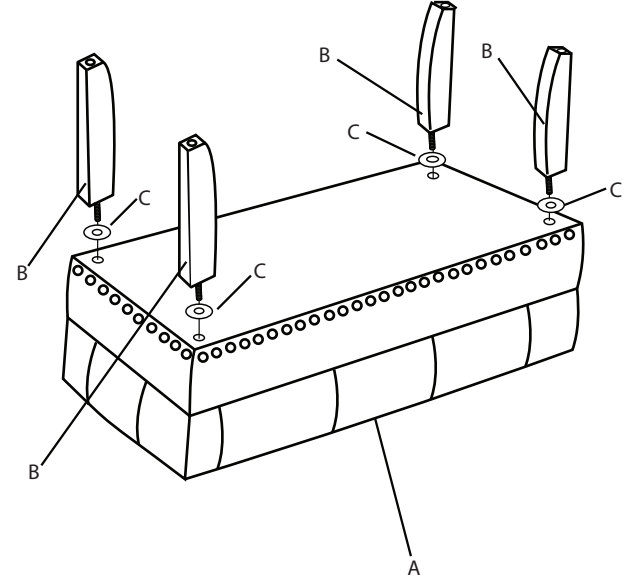

PARTS LIST / LISTE DES PIÈCES / LISTA DE PIEZAS

ITEM NO. / ARTICLE NO. / ARTICULO NO : DS-D107003-620

DESCRIPTION / DESCRIPCION :UPH STORAGE BED BENCH - GREY / BANC RECOUVERT/BANCO TAPIZADO

(A)

x1 Storage Ottoman
x1 Pouf Avec Rangement
x1 Otomana Con Almacenamiento

(B)

x4 Legs
x4 Jambes
x4 Piernas

(C)

x4+1 Plastic Flat washer*
x4+1 Rondelles en plastique
x4+1 Arandelas de plástico

* Replaceable Part

Step 1 /Étape 1/Paso 1

Step 2 /Étape 2/Paso 2

Step 3 /Étape 3/Paso 3

REPLACEABLE PART / PARTIE REMPLACABLE / PARTE REEMPLAZABLE

ITEM NO. / ARTICLE NO. / ARTICULO NO : DS-D107003-620

DESCRIPTION / DESCRIPCION :UPH STORAGE BED BENCH - GREY / BANC RECOUVERT/BANCO TAPIZADO

#	PART NUMBER	DESCRIPTION	PARTS	QUANTITY
1	RD107003-LEG	Leg Jambes Piernas		4
2	RD107003-WASHER	Plastic Flat washer Rondelles en plastique Arandelas de plástico		4