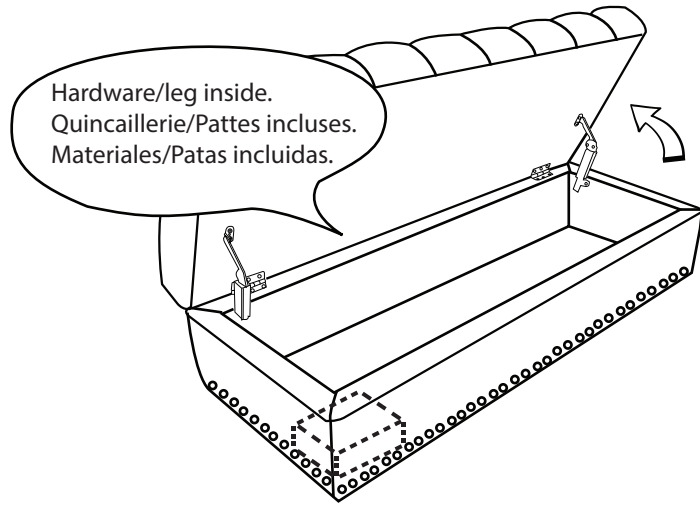

PARTS LIST / LISTE DES PIÈCES / LISTA DE PIEZAS

ITEM NO. / ARTICLE NO. / ARTICULO NO : DS-D107003-620

DESCRIPTION / DESCRIPCION :UPH STORAGE BED BENCH - GREY / BANC RECOUVERT/BANCO TAPIZADO

(A)

x1 Storage Ottoman
x1 Pouf Avec Rangement
x1 Otomana Con Almacenamiento

(B)

x4 Legs
x4 Jambes
x4 Piernas

(C)

x4+1 Plastic Flat washer*
x4+1 Rondelles en plastique
x4+1 Arandelas de plástico

* Replaceable Part

Step 1 /Étape 1/Paso 1

Step 2 /Étape 2/Paso 2

Step 3 /Étape 3/Paso 3

REPLACEABLE PART / PARTIE REMPLACABLE / PARTE REEMPLAZABLE

ITEM NO. / ARTICLE NO. / ARTICULO NO : DS-D107003-620

DESCRIPTION / DESCRIPCION :UPH STORAGE BED BENCH - GREY / BANC RECOUVERT/BANCO TAPIZADO

#	PART NUMBER	DESCRIPTION	PARTS	QUANTITY
1	RD107003-LEG	Leg Jambes Piernas		4
2	RD107003-WASHER	Plastic Flat washer Rondelles en plastique Arandelas de plástico		4