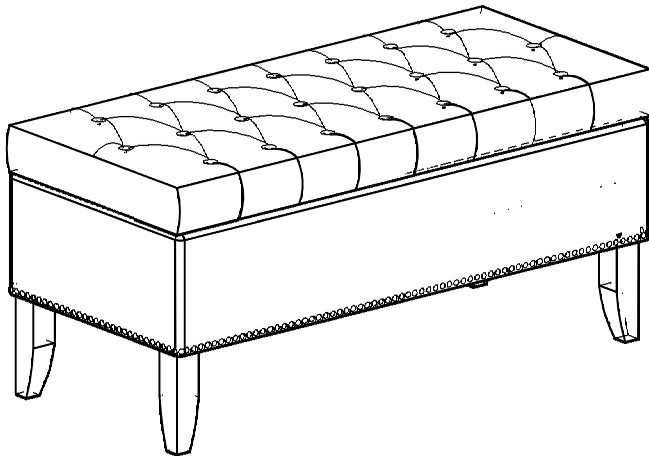

PARTS LIST / LISTE DES PIÈCES / LISTA DE PIEZAS

ITEM NO. / ARTICLE NO. / ARTICULONO: DS-D107003-619

DESCRIPTION / DESCRIPCIÓN: UPH STORAGE BED BENCH - BEIGE / BANC RECOUVERT / BANCO TAPIZADO

x1 Seat
x1 Siège
x1 Asiento

x4 Legs *
x4 Jambes
x4 Pata

x4 Washer *
x4 Rondelle
x4 Lavadora

* *Replaceable Part*

ASSEMBLY INSTRUCTION / NOTICE DE MONTAGE / INSTRUCCIONES DE MONTAJE

ITEM NO. / ARTICLE NO. / ARTICULONO: DS-D107003-619

DESCRIPTION / DESCRIPCIÓN: UPH STORAGE BED BENCH - BEIGE / BANC RECOUVERT / BANCO TAPIZADO

Step 1 / Étape 1 / Paso 1

Step 2 / Étape 2 / Paso 2

Step 3 / Étape 3 / Paso 3

REPLACEABLE PART / PARTIE REMPLACABLE / PARTE REEMPLAZABLE

ITEM NO. / ARTICLE NO. / ARTICULONO: DS-D107003-619

DESCRIPTION / DESCRIPCIÓN: UPH STORAGE BED BENCH - BEIGE / BANC RECOUVERT / BANCO TAPIZADO

x4 RD107003-WASHER

Washer *
Rondelle
Lavadora

x4 RD107003-LEG