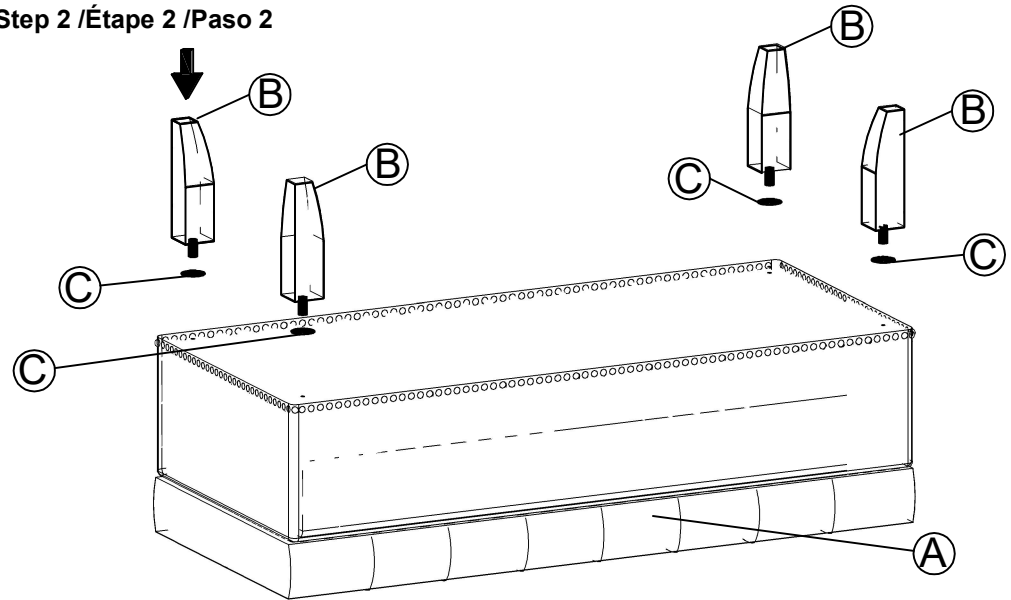

PARTS LIST / LISTE DES PIÈCES / LISTA DE PIEZAS

ITEM NO. / ARTICLE NO. / ARTICULONO: DS-D107003-619

DESCRIPTION / DESCRIPCIÓN: UPH STORAGE BED BENCH - BEIGE / BANC RECOUVERT / BANCO TAPIZADO

x1 Seat
x1 Siège
x1 Asiento

x4 Legs *
x4 Jambes
x4 Pata

x4 Washer *
x4 Rondelle
x4 Lavadora

* *Replaceable Part*

ASSEMBLY INSTRUCTION / NOTICE DE MONTAGE / INSTRUCCIONES DE MONTAJE

ITEM NO. / ARTICLE NO. / ARTICULONO: DS-D107003-619

DESCRIPTION / DESCRIPCIÓN: UPH STORAGE BED BENCH - BEIGE / BANC RECOUVERT / BANCO TAPIZADO

Step 1 / Étape 1 / Paso 1

Step 2 / Étape 2 / Paso 2

Step 3 / Étape 3 / Paso 3

REPLACEABLE PART / PARTIE REMPLACABLE / PARTE REEMPLAZABLE