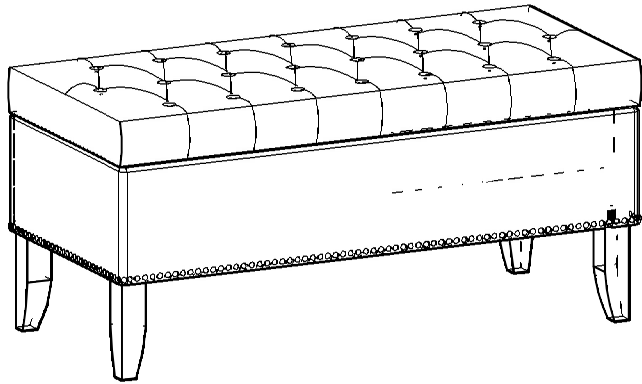

DESCRIPTION / DESCRIPCIÓN: UPH STORAGE BED BENCH - BEIGE / BANC RECOUVERT / BANCO TAPIZADO

Step 1 / Étape 1 / Paso 1

Step 2 / Étape 2 / Paso 2

Step 3 / Étape 3 / Paso 3

REPLACEABLE PART / PARTIE REMPLACABLE / PARTE REEMPLAZABLE

ITEM NO. / ARTICLE NO. / ARTICULONO: DS-D107003-619

DESCRIPTION / DESCRIPCIÓN: UPH STORAGE BED BENCH - BEIGE / BANC RECOUVERT / BANCO TAPIZADO

x4 RD107003-WASHER

Washer *
Rondelle
Lavadora

x4 RD107003-LEG

Legs *
Jambes
Pata

* *Replaceable Part*