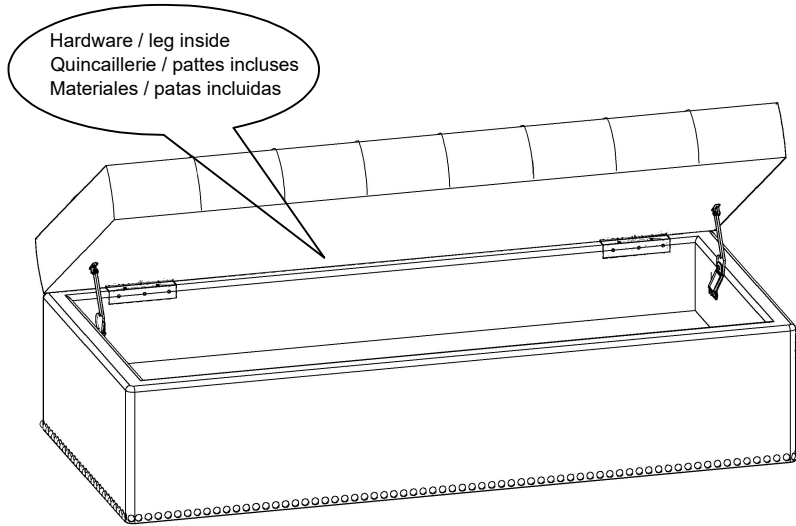

PARTS LIST / LISTE DES PIÈCES / LISTA DE PIEZAS

ITEM NO. / ARTICLE NO. / ARTICULONO: DS-D107003-619

DESCRIPTION / DESCRIPCIÓN: UPH STORAGE BED BENCH - BEIGE / BANC RECOUVERT / BANCO TAPIZADO

x1 Seat
x1 Siège
x1 Asiento

x4 Legs *
x4 Jambes
x4 Pata

x4 Washer *
x4 Rondelle
x4 Lavadora

* *Replaceable Part*

ASSEMBLY INSTRUCTION / NOTICE DE MONTAGE / INSTRUCCIONES DE MONTAJE

ITEM NO. / ARTICLE NO. / ARTICULONO: DS-D107003-619

DESCRIPTION / DESCRIPCIÓN: UPH STORAGE BED BENCH - BEIGE / BANC RECOUVERT / BANCO TAPIZADO

Step 1 / Étape 1 / Paso 1

Step 2 / Étape 2 / Paso 2

Step 3 / Étape 3 / Paso 3

REPLACEABLE PART / PARTIE REMPLACABLE / PARTE REEMPLAZABLE