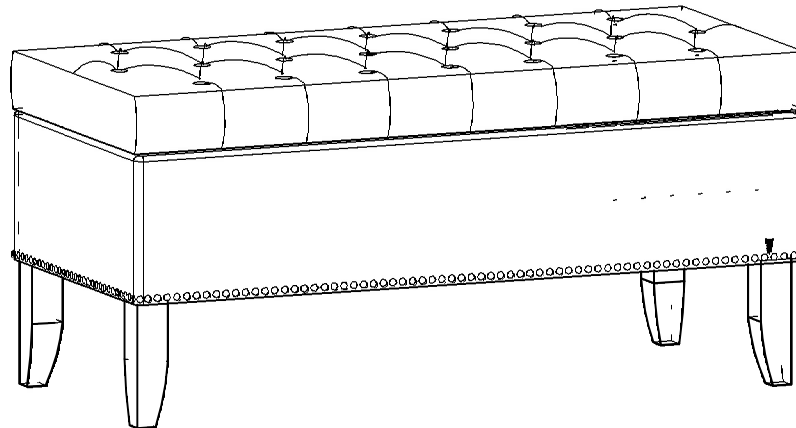

PARTS LIST / LISTE DES PIÈCES / LISTA DE PIEZAS

ITEM NO. / ARTICLE NO. / ARTICULONO: DS-D107003-619

DESCRIPTION / DESCRIPCIÓN: UPH STORAGE BED BENCH - BEIGE / BANC RECOUVERT / BANCO TAPIZADO

x1 Seat
x1 Siège
x1 Asiento

x4 Legs *
x4 Jambes
x4 Pata

x4 Washer *
x4 Rondelle
x4 Lavadora

* *Replaceable Part*

ASSEMBLY INSTRUCTION / NOTICE DE MONTAGE / INSTRUCCIONES DE MONTAJE

ITEM NO. / ARTICLE NO. / ARTICULONO: DS-D107003-619

DESCRIPTION / DESCRIPCIÓN: UPH STORAGE BED BENCH - BEIGE / BANC RECOUVERT / BANCO TAPIZADO

Step 1 / Étape 1 / Paso 1

Step 2 / Étape 2 / Paso 2

Step 3 / Étape 3 / Paso 3

REPLACEABLE PART / PARTIE REMPLACABLE / PARTE REEMPLAZABLE

ITEM NO. / ARTICLE NO. / ARTICULONO: DS-D107003-619

DESCRIPTION / DESCRIPCIÓN: UPH STORAGE BED BENCH - BEIGE / BANC RECOUVERT / BANCO TAPIZADO

x4 RD107003-WASHER

Washer *
Rondelle
Lavadora

x4 RD107003-LEG