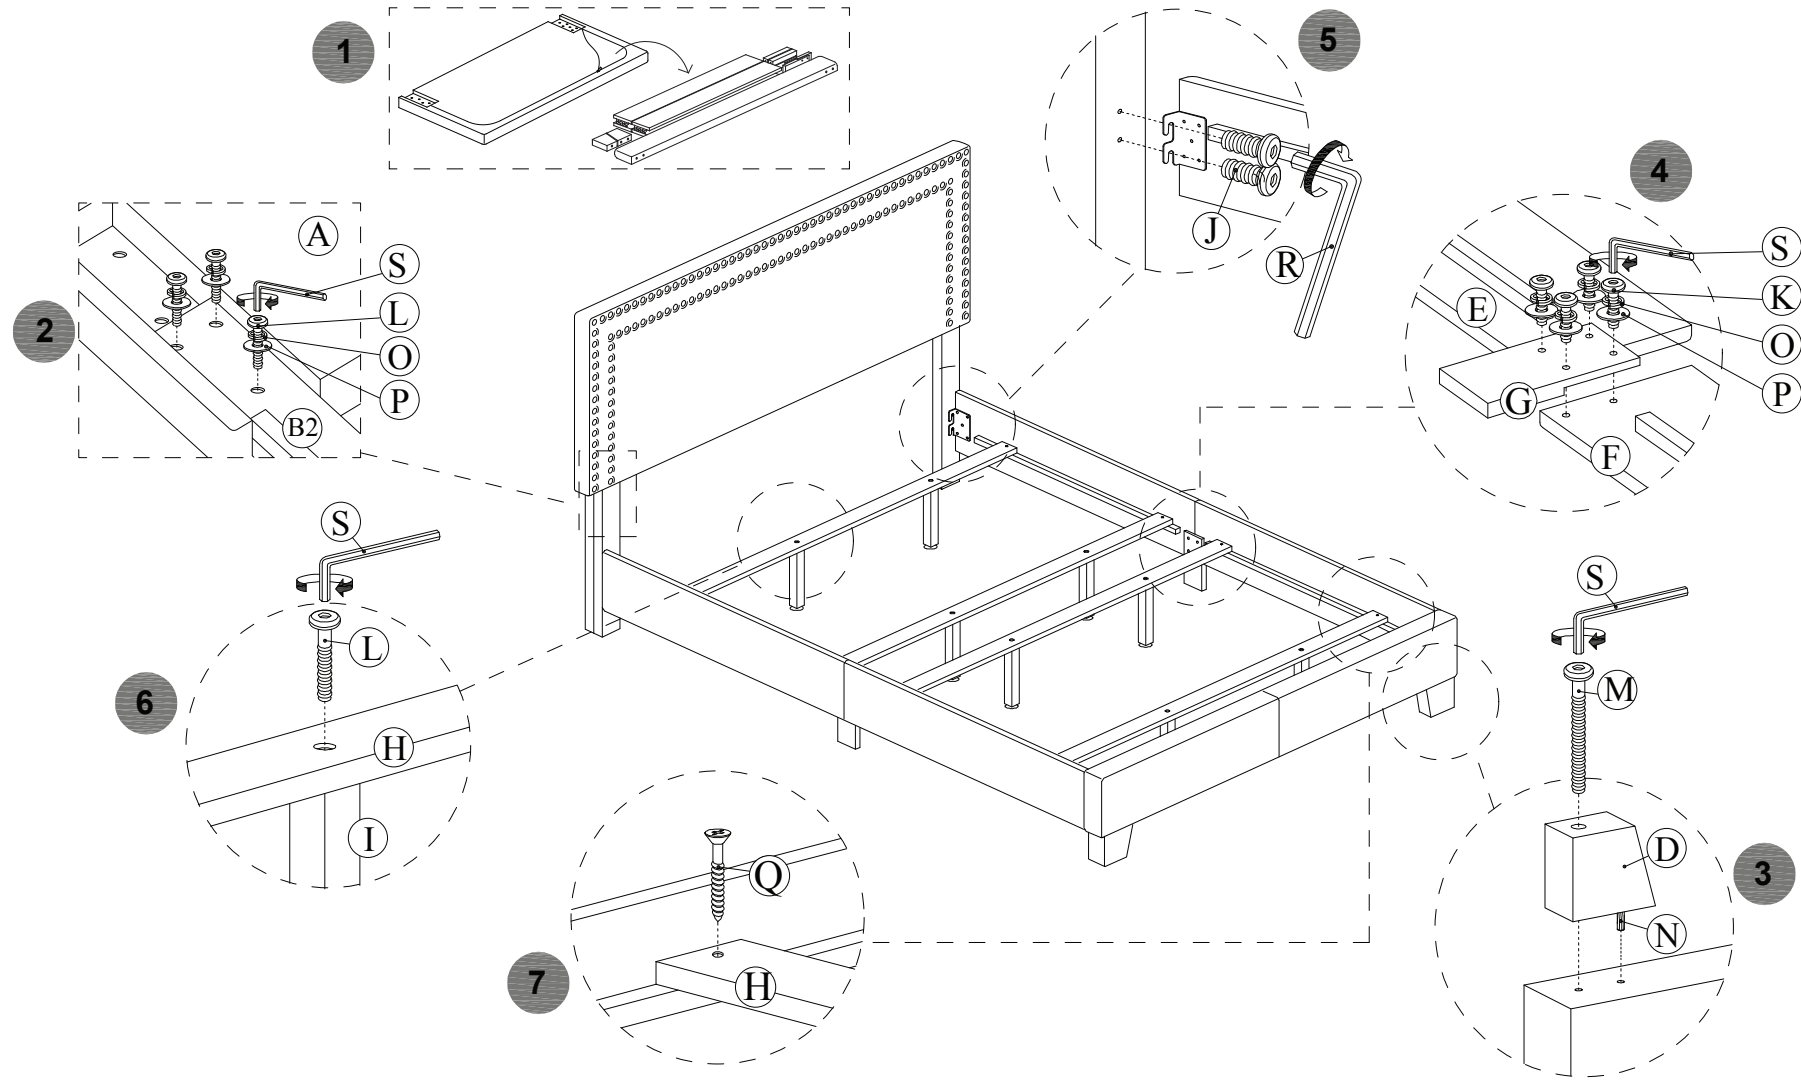

ASSEMBLY INSTRUCTIONS / NOTICE DE MONTAGE / INSTRUCCIONES DE MONTAJE

ITEM NO. / ARTICLE NO. / ARTICULO NO :DS-A123-291-292

DESCRIPTION / DESCRIPCIÓN : KING BED/TRÈS GRAND LIT/CAMA TAMAÑO KING