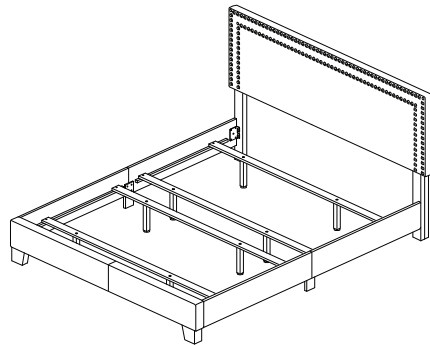

PARTS LIST / LISTE DES PIÈCES / LISTA DE PIEZAS

ITEM NO. / ARTICLE NO. / ARTICULO NO : DS-A123-291-292

DESCRIPTION / DESCRIPCIÓN : KING BED/TRÈS GRAND LIT/CAMA TAMAÑO KING

A

x1 Headboard Panel
x1 Tête de lit
x1 Panel de cabecera

B1

x1 Left leg *
x1 Patte de gauche
x1 Pata izquierda

B2

x1 Right Leg *
x1 Patte de droite
x1 Pata derecha

C

x1 Footboard Panel
x1 Pied de lit
x1 Tablero de pie de cama

D

x2 Foot *
x2 Pied
x2 Pie

E

x2 Side Rail
x2 Côtés de lit
x2 Largueros laterales

F

x2 Side Rail
x2 Côtés de lit
x2 Largueros laterales

G

x2 Center Leg *
x2 Pattes centrales
x2 Patas centrales

H

x4 Slat *
x4 Lattes
x4 Listones