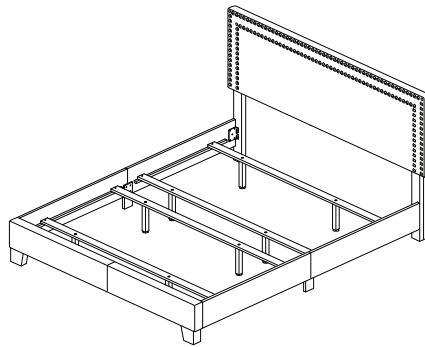

PARTS LIST / LISTE DES PIÈCES / LISTA DE PIEZAS

ITEM NO. / ARTICLE NO. / ARTICULO NO : DS-A123-291-292

DESCRIPTION / DESCRIPCIÓN : KING BED/TRÈS GRAND LIT/CAMA TAMAÑO KING

A

x1 Headboard Panel
x1 Tête de lit
x1 Panel de cabecera

DESCRIPTION / DESCRIPCIÓN : KING BED/TRÈS GRAND LIT/CAMA TAMAÑO KING

REPLACEABLE PART / PARTIE REMPLACABLE / PARTE REEMPLAZABLE

ITEM NO. / ARTICLE NO. / ARTICULO NO :DS-A123-291-292

DESCRIPTION / DESCRIPCIÓN : KING BED/TRÈS GRAND LIT/CAMA TAMAÑO KING

x1 RA123-291-292-LEGL -Left leg *
Patte de gauche
Pata izquierda

x1 RA123-291-292-LEGR -Right Leg *
Patte de droite
Pata derecha

x2 RDSA123-291-FOOT-Foot *
Pied
Pie

x2 RDSA123-291-LEGS-Center Leg *
Pattes centrales
Patas centrales