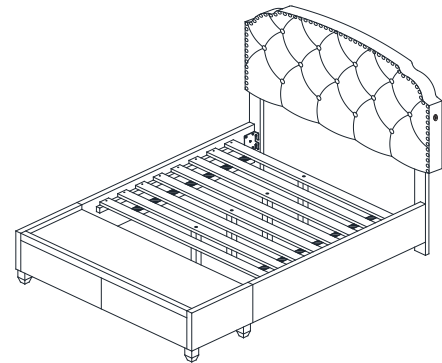

PARTS LIST / LISTE DES PIÈCES / LISTA DE PIEZAS

ITEM NO. / ARTICLE NO. / ARTICULO NO :DS-2223-295-644

DESCRIPTION / DESCRIPCIÓN : USB CHARGING QUEEN STORAGE BED IN GREY/GRAND LIT/CAMA QUEEN

				
A	B1	B2	C	D
x1 Headboard Panel x1 Tête de lit x1 Panel de cabecera	x1 Left leg * x1 Patte de gauche x1 Pata izquierda	x1 Right Leg * x1 Patte de droite x1 Pata derecha	x1 Footboard Panel x1 Pied de lit x1 Tablero de pie de cama	x4 Footboard Leg * x4 Pattes de pied de lit x4 Patas del pie de cama
				
E	F	G	H	I
x1 Support Legs * x1 Pieds x1 Patas de soporte	x2 Side Rail x2 Côtés de lit x2 Largueros laterales	x1 Slat * x1 Lattes x1 Listones	x4 Center Leg * x4 Pattes centrales x4 Patas centrales	x8 Allen Bolt M8 x 20 * x8 Vis à tête creuse hexagonale M8 x 20 x8 Perno Allen M8 x 20
				
J	K	L	M	N
x4 Allen Bolt M6 x 35 * x4 Vis à tête creuse hexagonale M6 x 35 x4 Perno Allen M86 x 35	x12 Allen Bolt M6 x 50 * x12 Vis à tête creuse hexagonale M6 x 50 x12 Perno Allen M6 x 50	x8 Spring Washer * x8 Rondelle à ressort x8 Arandela auto-bloqueante	x8 Flat Washer * x8 Rondelle plate x8 Arandela plana	x16 Screw M4 x 32 * x16 Vis M4 x 32 x16 Tornillo M4 x 32
				
O	P	Q		
x1 Allen Wrench M5 x 65 * x1 Clé hexagonale M5 x 65 x1 Llave Allen M5 x 65	x1 Allen Wrench M4 x 100 * x1 Clé hexagonale M4 x 100 x1 Llave Allen M4 x 100	x1 USB Port Adaptor * x1 Adaptateur x1 Adaptador		

* Replaceable Part

ASSEMBLY INSTRUCTIONS / NOTICE DE MONTAGE / INSTRUCCIONES DE MONTAJE

ITEM NO. / ARTICLE NO. / ARTICULO NO :DS-2223-295-644

DESCRIPTION / DESCRIPCIÓN : USB CHARGING QUEEN STORAGE BED IN GREY/GRAND LIT/CAMA QUEEN

REPLACEABLE PART / PARTIE REMPLACABLE / PARTE REEMPLAZABLE

ITEM NO. / ARTICLE NO. / ARTICULO NO :DS-2223-295-644

DESCRIPTION / DESCRIPCIÓN : USB CHARGING QUEEN STORAGE BED IN GREY/GRAND LIT/CAMA QUEEN

x1 R2223-295-644-LEGL-Headboard Left Leg *
Patte de gauche
Pata izquierda