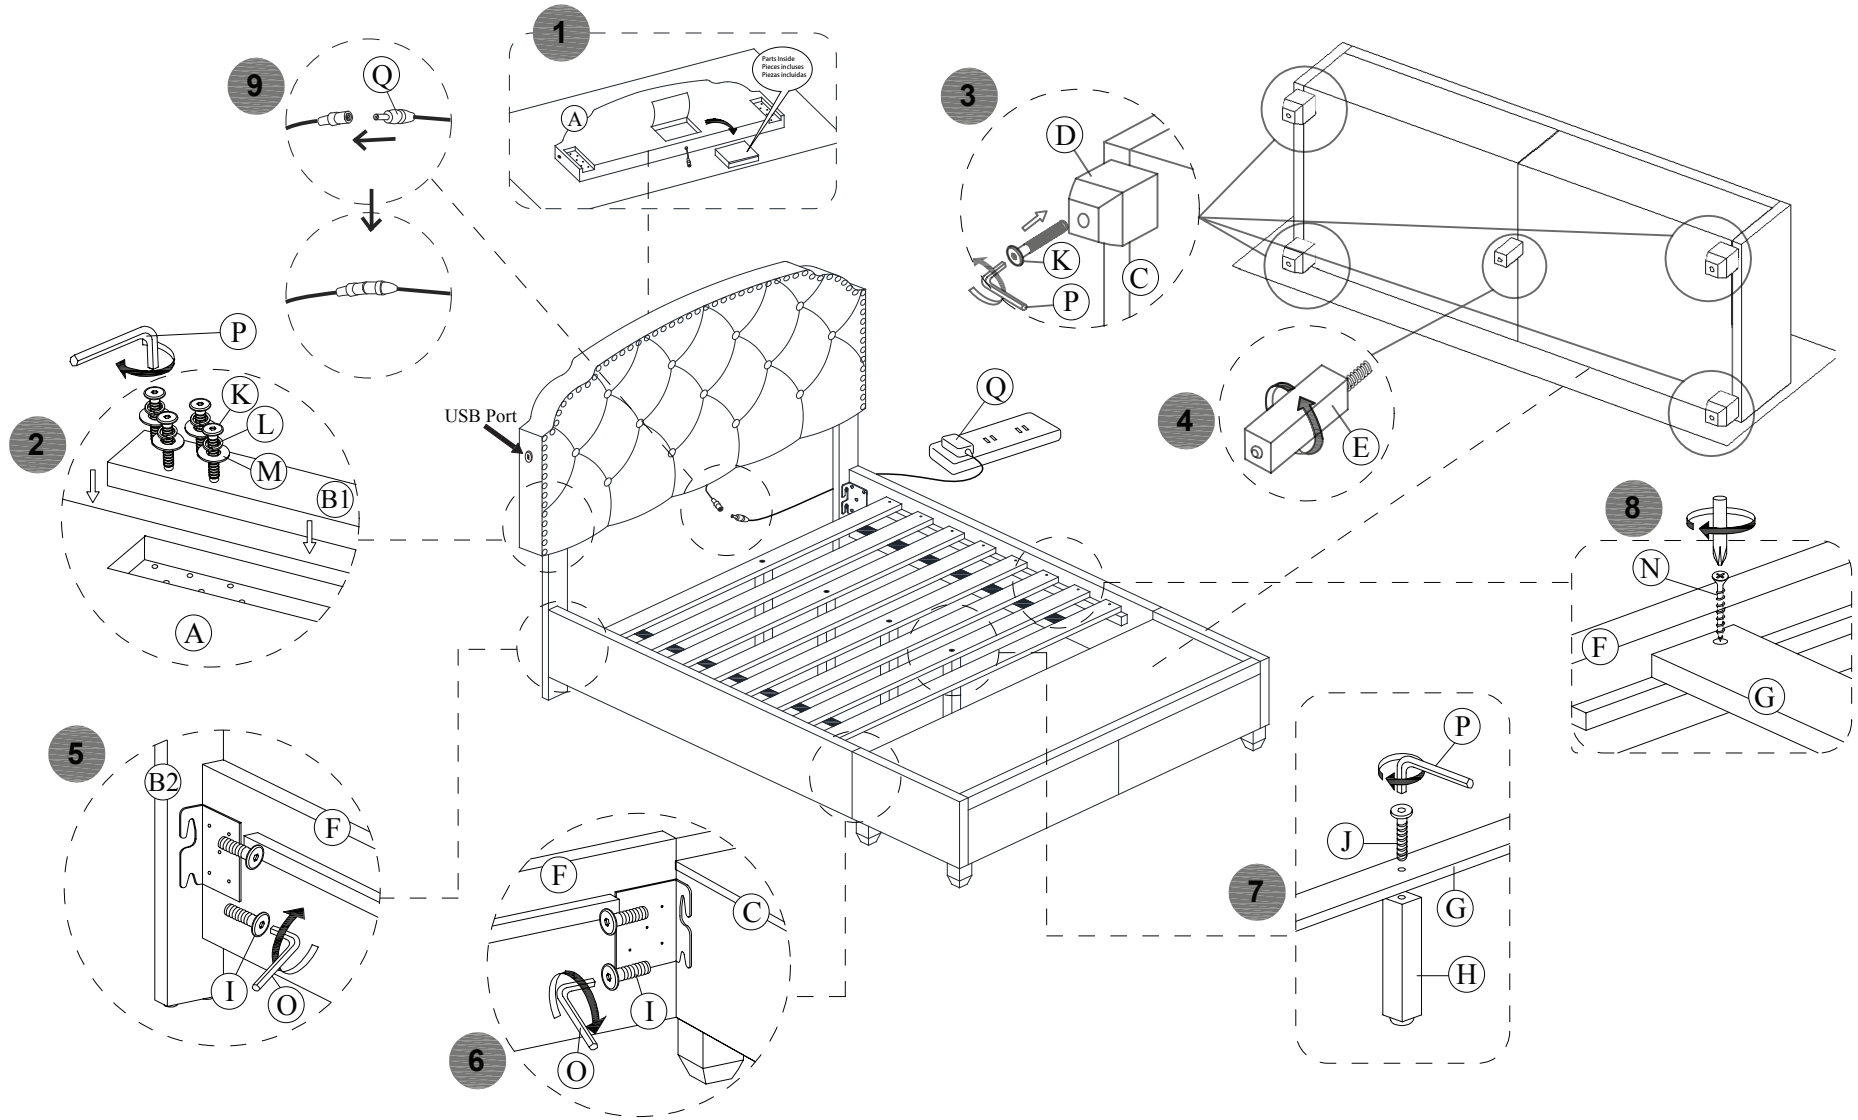

PARTS LIST / LISTE DES PIÈCES / LISTA DE PIEZAS

ITEM NO. / ARTICLE NO. / ARTICULO NO :DS-2223-295-644

DESCRIPTION / DESCRIPCIÓN : USB CHARGING QUEEN STORAGE BED IN GREY/GRAND LIT/CAMA QUEEN

				
A	B1	B2	C	D
x1 Headboard Panel x1 Tête de lit x1 Panel de cabecera	x1 Left leg * x1 Patte de gauche x1 Pata izquierda	x1 Right Leg * x1 Patte de droite x1 Pata derecha	x1 Footboard Panel x1 Pied de lit x1 Tablero de pie de cama	x4 Footboard Leg * x4 Pattes de pied de lit x4 Patas del pie de cama
				
E	F	G	H	I
x1 Support Legs * x1 Pieds x1 Patas de soporte	x2 Side Rail x2 Côtés de lit x2 Largueros laterales	x1 Slat * x1 Lattes x1 Listones	x4 Center Leg * x4 Pattes centrales x4 Patas centrales	x8 Allen Bolt M8 x 20 * x8 Vis à tête creuse hexagonale M8 x 20 x8 Perno Allen M8 x 20
				
J	K	L	M	N
x4 Allen Bolt M6 x 35 * x4 Vis à tête creuse hexagonale M6 x 35 x4 Perno Allen M86 x 35	x12 Allen Bolt M6 x 50 * x12 Vis à tête creuse hexagonale M6 x 50 x12 Perno Allen M6 x 50	x8 Spring Washer * x8 Rondelle à ressort x8 Arandela auto-bloqueante	x8 Flat Washer * x8 Rondelle plate x8 Arandela plana	x16 Screw M4 x 32 * x16 Vis M4 x 32 x16 Tornillo M4 x 32
				
O	P	Q		
x1 Allen Wrench M5 x 65 * x1 Clé hexagonale M5 x 65 x1 Llave Allen M5 x 65	x1 Allen Wrench M4 x 100 * x1 Clé hexagonale M4 x 100 x1 Llave Allen M4 x 100	x1 USB Port Adaptor * x1 Adaptateur x1 Adaptador		

* Replaceable Part

ASSEMBLY INSTRUCTIONS / NOTICE DE MONTAGE / INSTRUCCIONES DE MONTAJE

ITEM NO. / ARTICLE NO. / ARTICULO NO :DS-2223-295-644

DESCRIPTION / DESCRIPCIÓN : USB CHARGING QUEEN STORAGE BED IN GREY/GRAND LIT/CAMA QUEEN

REPLACEABLE PART / PARTIE REMPLACABLE / PARTE REEMPLAZABLE

ITEM NO. / ARTICLE NO. / ARTICULO NO :DS-2223-295-644

DESCRIPTION / DESCRIPCIÓN : USB CHARGING QUEEN STORAGE BED IN GREY/GRAND LIT/CAMA QUEEN

x1 R2223-295-644-LEGL-Headboard Left Leg *
Patte de gauche
Pata izquierda

* *Replaceable Part*