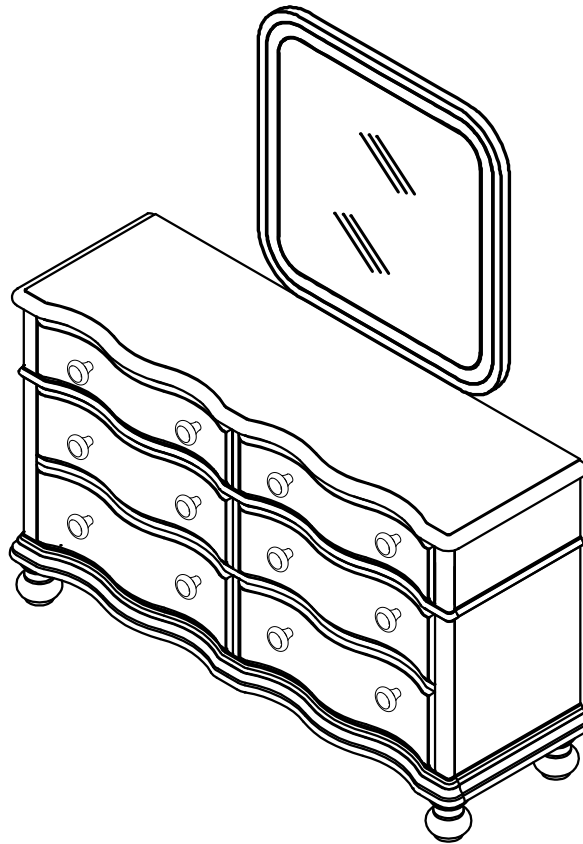

SAN SIMEON

DRESSER & SQUARE MIRROR

6810 RECLAIMED WHITE			6820 RECLAIMED BLUE		
RTG SKU	STYLE#	ITEM DESCRIPTION	RTG SKU	STYLE#	ITEM DESCRIPTION
34068103	6810 - 040	Square Mirror	34068204	6820 - 040	Square Mirror
34168105	6810 - 260	Dresser	34168206	6820 - 260	Dresser

SQUARE MIRROR PART LIST				QTY	HARDWARE LIST			QTY
A		Square Mirror		1 Pc	1	Bolt M6 x 1 x 50 mm		8 Pcs
					2	Lock Washer M6 x 11 x 2 mm		8 Pcs
B		Mirror Bracket		2 Pcs	3	Flat Washer M6 x 16 x 1 mm		8 Pcs
					4	Allen Key 4 x 60 mm		1 Pc