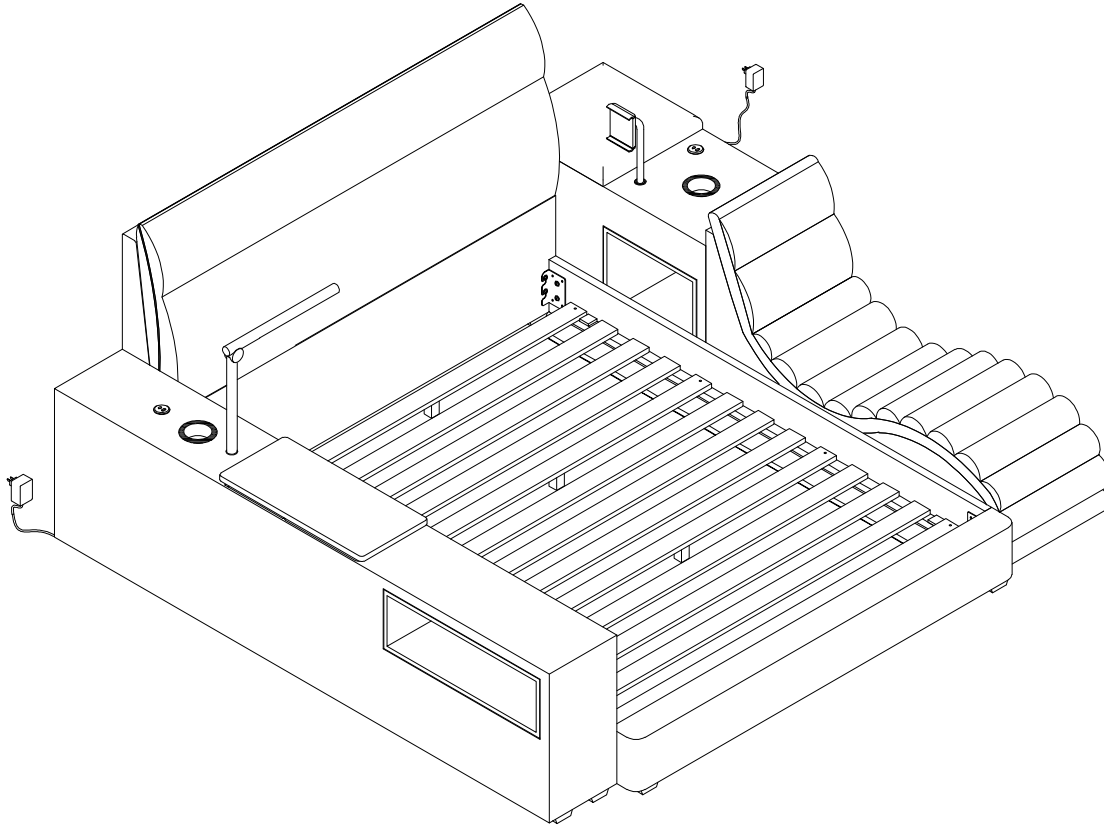

CLOUD9 MODULAR BED

3552405P-24001 QUEEN BED-SADDLE

RTG SKU	STYLE #	DESCRIPTION	QTY
35624053	24001B-QHB	QUEEN HEADBOARD	1PC
35724055	24001B-QFB	QUEEN FOOTBOARD W/ SLAT ROLL	1PC
35824057	24001B-QSR	QUEEN/TWIN XL SIDE RAIL 2 PCS	1 SET
35024051	24001B-B	BOOKCASE	1PC
35224055	24001B-L	LOUNGER	1PC
34224054	24001B-N	NIGHTSTAND	1PC