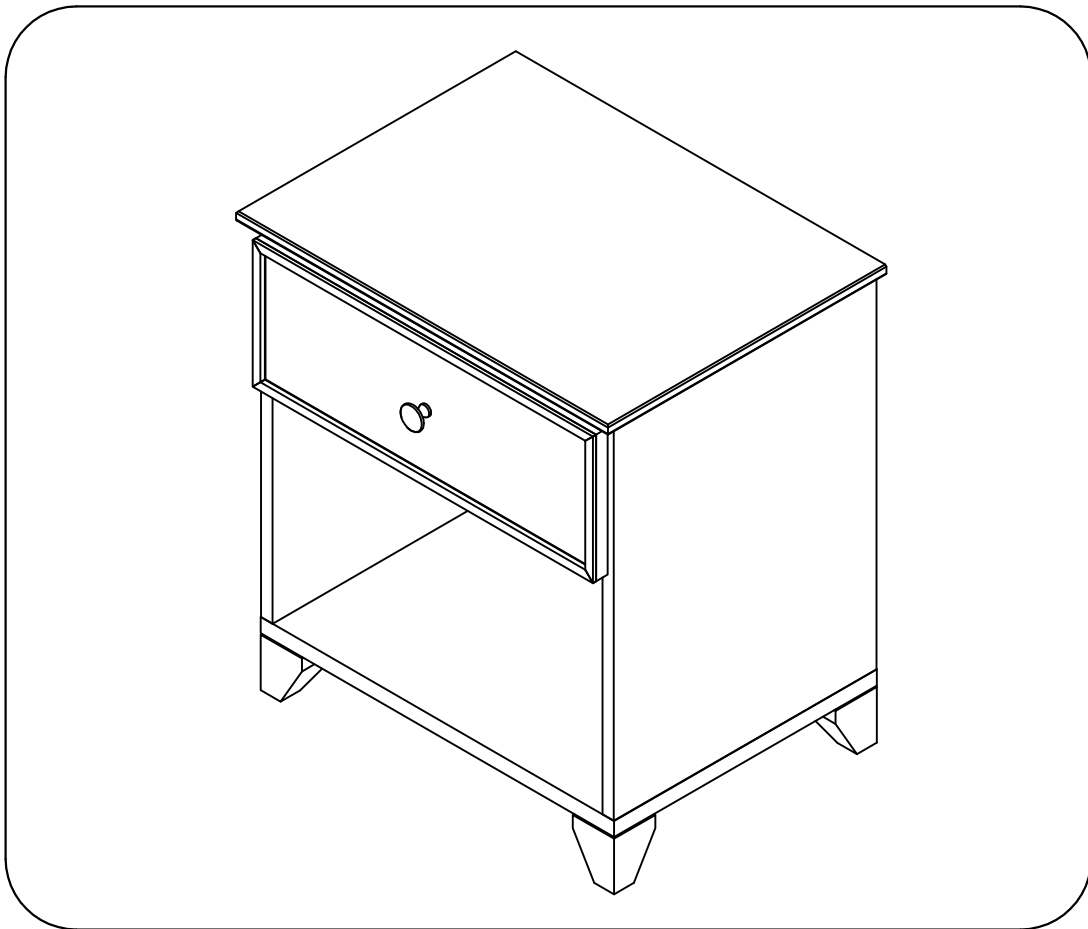

SPRINGTOWN NIGHTSTAND

| Parts List | | |
|-------------------|----------------|-------------------------|
| RTG SKU # | STYLE # | ITEM DESCRIPTION |
| 34270215 | 70201-182 | NIGHTSTAND |
| 34270227 | 70201-183 | NIGHTSTAND |