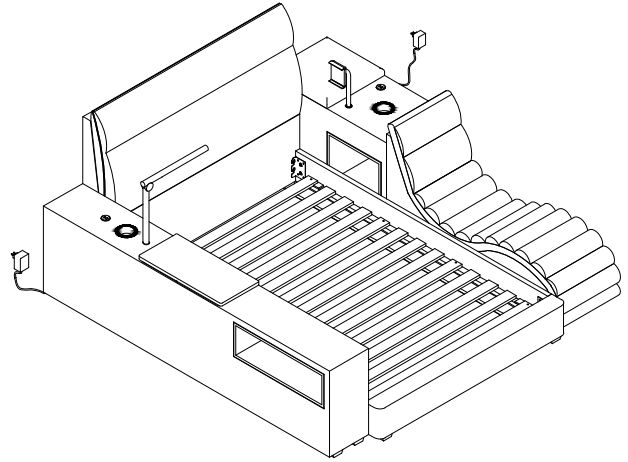

CLOUD9

24001 MODULAR BED

3402405P-24001 TWIN BED-SADDLE			
RTG SKU	STYLE #	DESCRIPTION	QTY
34624052	24001B-THB	TWIN HEADBOARD	1Pc
34724054	24001B-TFB	TWIN FOOTBOARD W/ SLAT ROLL	1Pc
35524051	24001B-SR	SIDE RAIL 2PCS	2Pcs
35024051	24001B-B	BOOKCASE	1Pc
35224055	24001B-L	LOUNGER	1Pc
34224054	24001B-N	NIGHTSTAND	1Pc