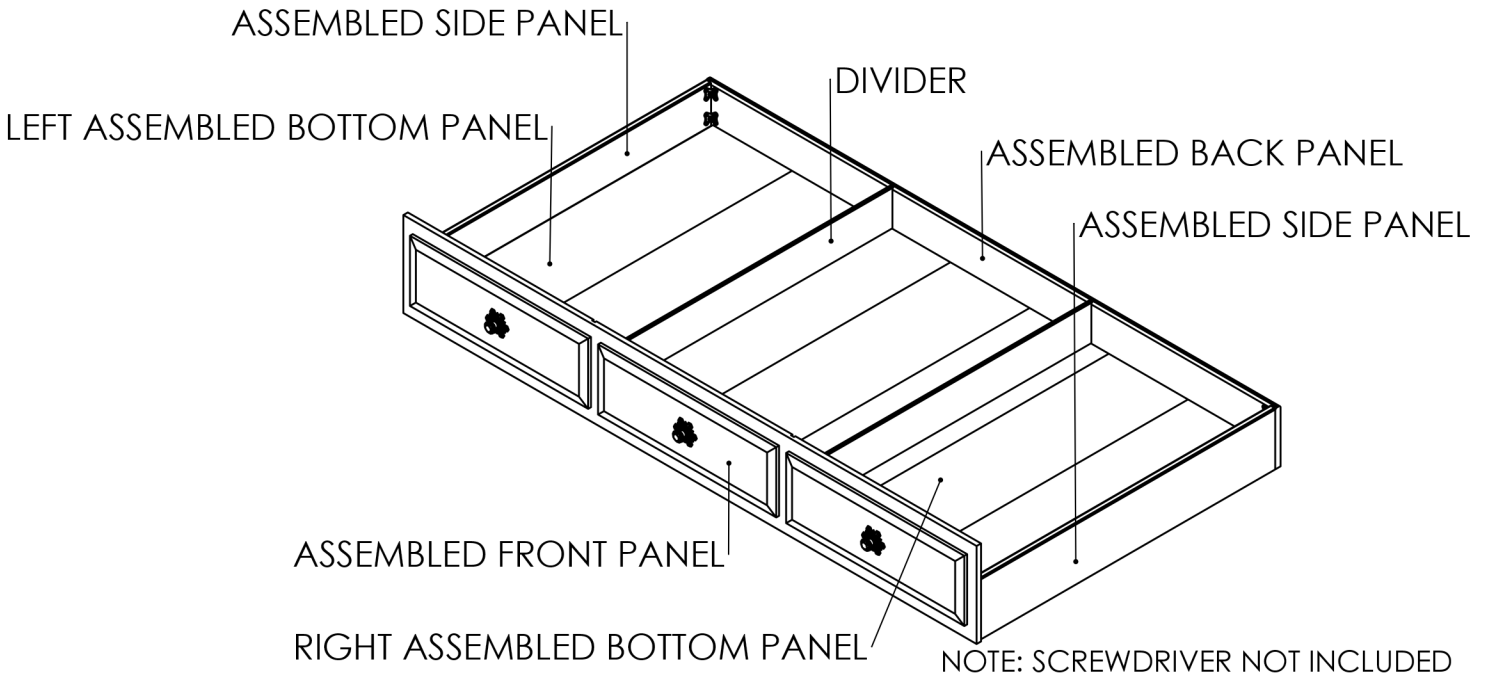

## FROZEN™ TRUNDLE

FROZEN TRUNDLE		
RTG SKU#	STYLE#	ITEM DESCRIPTION
35121110/35121108	STA85-210/STA85-211	TRUNDLE

	ITEM DESCRIPTION	IMAGE	QTY
1	BOLT		08
2	SCREW 8x 1 1/8"		02
3	BOLT 8/32x 1"		03
4	KNOB		03
5	BACKPLATE		03