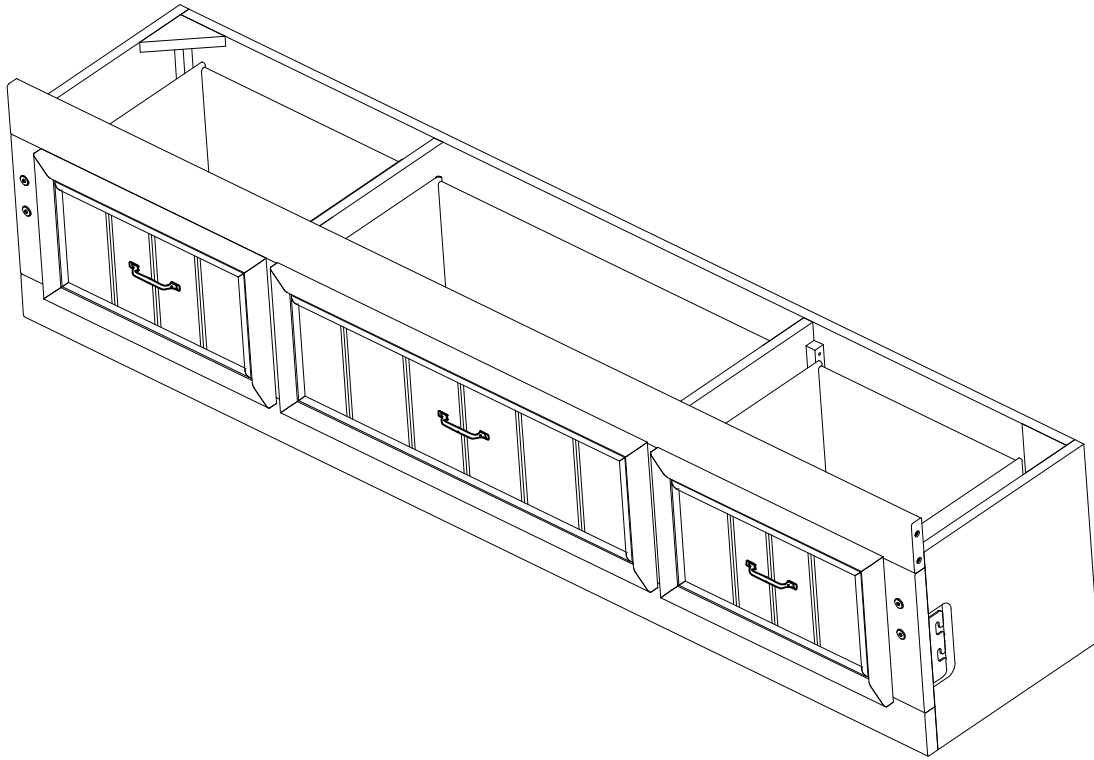

## STORAGE SIDE RAIL (1PC)

SKU#	STYLE	COLOR	ITEM DESCRIPTION
35522300	225-SSRW	WHITE	STORAGE SIDERAIL (1PC)
35522324	225-SSRG	GRAY	STORAGE SIDERAIL (1PC)
35522336	225-SSRNB	NAVY BLUE	STORAGE SIDERAIL (1PC)
35522312	225-SSRB	BLACK	STORAGE SIDERAIL (1PC)