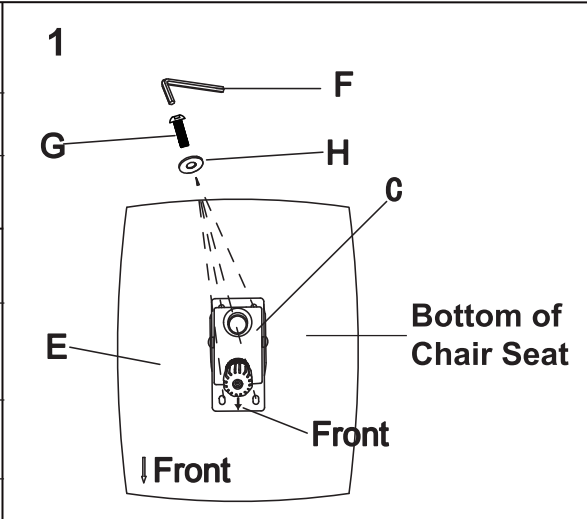

A		1
B		1
C		1
D		2
E		1
F	M6	1
G	 M8*25(17 thread)	4
H	 ø8 * ø18	4
I		6
J	 M8*40(30 thread)	6
K		1
L	 ø8 * ø15	6

VRNDOR CODE: ABAY

STYLE	DESCRIPTION	SKU
38651508	BLACK VIDEO CHAIR	5104201
38751500	GREY VIDEO CHAIR	5104301
38851502	BLUE VIDEO CHAIR	5104401
38951504	RED VIDEO CHAIR	5104501