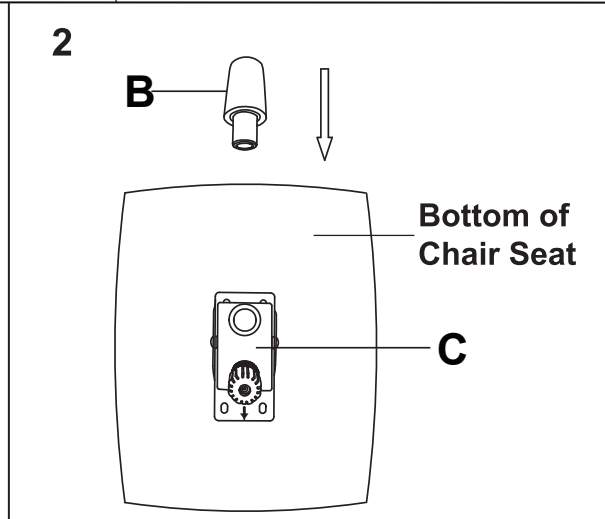

A		1
B		1
C		1
D		2
E		1
F	M6	1
G	 M8*25(17 thread)	4
H	 ø8 * ø18	4
I		6
J	 M8*40(30 thread)	6
K		1
L	 ø8 * ø15	6

VRNDOR CODE: ABAY

STYLE	DESCRIPTION	SKU
38651508	BLACK VIDEO CHAIR	5104201
38751500	GREY VIDEO CHAIR	5104301
38851502	BLUE VIDEO CHAIR	5104401
38951504	RED VIDEO CHAIR	5104501