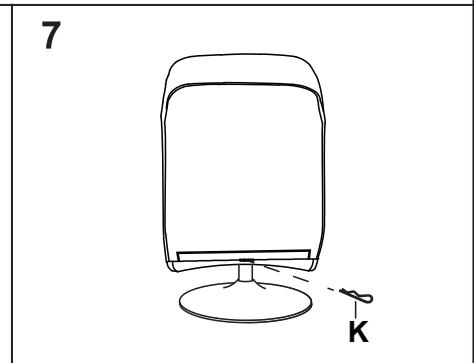

A		1
B		1
C		1
D		2
E		1
F	M6	1
G	 M8*25(17 thread)	4
H	 ø8 * ø18	4
I		6
J	 M8*40(30 thread)	6
K		1
L	 ø8 * ø15	6

VRNDOR CODE: ABAY

STYLE	DESCRIPTION	SKU
38651508	BLACK VIDEO CHAIR	5104201
38751500	GREY VIDEO CHAIR	5104301
38851502	BLUE VIDEO CHAIR	5104401
38951504	RED VIDEO CHAIR	5104501