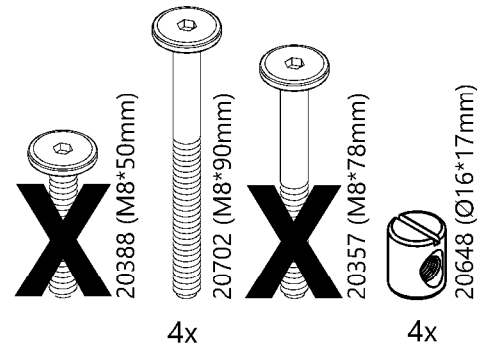

⚠ ADVERTENCIA

PELIGRO DE ASFIXIA
Partes pequeñas
No apta para niños menores
de 3 años
A ser ensamblado por un adulto

Not Included
Non Inclus
No Incluido

A

A

A

A

A

A

20388 (M8*50mm)
4x

20055 (4*30mm)
4x

100%

100%

100%

A

- 20674 (45*76*25mm) 2x
- 20055 (4*30mm) 8x
- 20010 (3*15mm)

A

1

2x 20055 (4*30mm)

2

2x 20055 (4*30mm)

3

2x 20055 (4*30mm)

4

- 20674 (45*76*25mm) 2x
- 20055 (4*30mm) 8x
- 20010 (3*15mm)

B

2x 20055 (4*30mm)

1

2

2x 20055 (4*30mm)

2x 20055 (4*30mm)

3