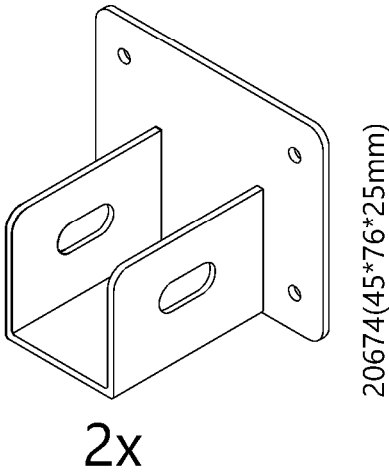

180215

4x

4x

8x

2x

2x

18x

2x

4x

4x

8x

2x

1x

8x

4x

⚠ WARNING:

CHOKING HAZARD
Small Parts
Not for children under 3 years.
To be Assembled by an Adult

⚠ ATTENTION:

RISQUE D'ÉTOUFFEMENT
Petites parties
Ne convient pas aux enfants de
moins de 3 ans.
Doit être assemblé par un adulte

⚠ ADVERTENCIA

PELIGRO DE ASFIXIA
Partes pequeñas
No apta para niños menores
de 3 años
A ser ensamblado por un adulto

Not Included
Non Inclus
No Incluido