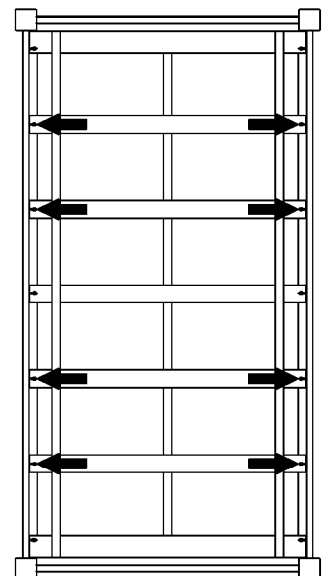

A

20388 (M8*50mm)
4x

20055 (4*30mm)
4x

100%

100%

100%

A

- 20674 (45*76*25mm) 2x
- 20055 (4*30mm) 8x
- 20010 (3*15mm)

A

1

2x 20055 (4*30mm)

2

2x 20055 (4*30mm)

3

2x 20055 (4*30mm)

4

8x 20055 (4*30mm)

B

B

B

B

B

B

B

- 20674 (45*76*25mm) 2x
- 20055 (4*30mm) 8x
- 20010 (3*15mm)

B

2x 20055 (4*30mm)

1

2

2x 20055 (4*30mm)

2x 20055 (4*30mm)

3