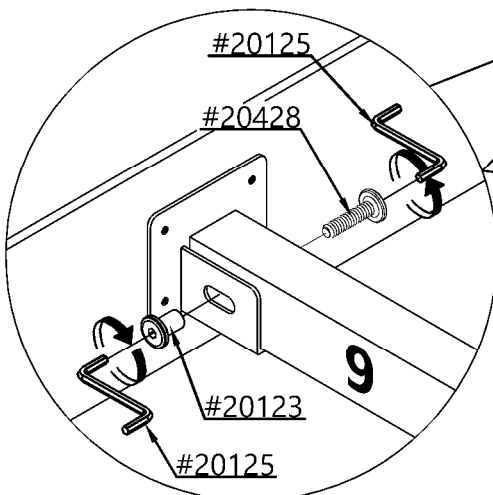

A

20388 (M8*50mm)
4x

20055 (4*30mm)
4x

100%

100%

100%

A

- 20674 (45*76*25mm) 2x
- 20055 (4*30mm) 8x
- 20010 (3*15mm)

A

1

2x 20055 (4*30mm)

2

2x 20055 (4*30mm)

3

2x 20055 (4*30mm)

4

8x 20055 (4*30mm)

B

B

B

B

B

B

B

- 20674 (45*76*25mm) 2x
- 20055 (4*30mm) 8x
- 20010 (3*15mm)

B

2x 20055 (4*30mm)

1

2

2x 20055 (4*30mm)

2x 20055 (4*30mm)

3