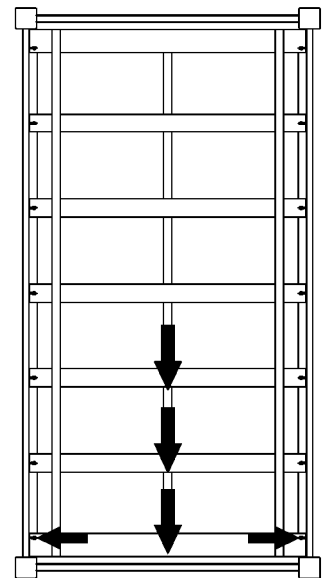

A

20388 (M8*50mm)
4x

20055 (4*30mm)
4x

100%

100%

100%

A

- 20674 (45*76*25mm) 2x
- 20055 (4*30mm) 8x
- 20010 (3*15mm)

A

1

2x 20055 (4*30mm)

2

2x 20055 (4*30mm)

3

2x 20055 (4*30mm)

4

- 20674 (45*76*25mm) 2x
- 20055 (4*30mm) 8x
- 20010 (3*15mm)

B

2x 20055 (4*30mm)

1

2

2x 20055 (4*30mm)

2x 20055 (4*30mm)

3