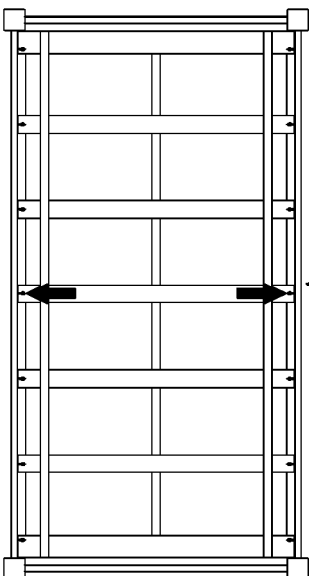

A

20388 (M8*50mm)
4x

20055 (4*30mm)
4x

100%

100%

100%

A

- 20674 (45*76*25mm) 2x
- 20055 (4*30mm) 8x
- 20010 (3*15mm)

A

1

2x 20055 (4*30mm)

2

2x 20055 (4*30mm)

3

2x 20055 (4*30mm)

4

- 20674 (45*76*25mm) 2x
- 20055 (4*30mm) 8x
- 20010 (3*15mm)

B

2x 20055 (4*30mm)

1

2

2x 20055 (4*30mm)

2x 20055 (4*30mm)

3