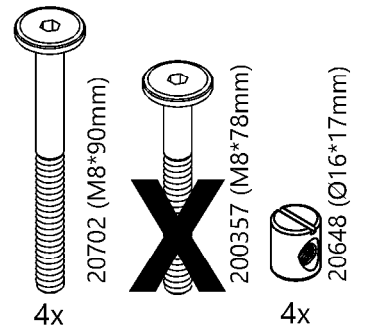

A

20388 (M8*50mm)
4x

20055 (4*30mm)
4x

100%

100%

100%

A

- 20674 (45*76*25mm) 2x
- 20055 (4*30mm) 8x
- 20010 (3*15mm)

A

1

2x 20055 (4*30mm)

2

2x 20055 (4*30mm)

3

2x 20055 (4*30mm)

4

8x 20055 (4*30mm)

B

B

B

B

B

B

B

- 20674 (45*76*25mm) 2x
- 20055 (4*30mm) 8x
- 20010 (3*15mm)

B

2x 20055 (4*30mm)

1

2

2x 20055 (4*30mm)

2x 20055 (4*30mm)

3