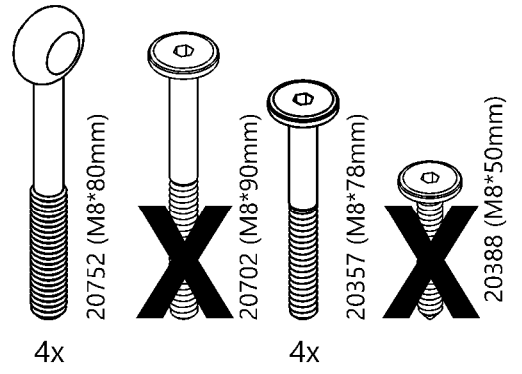

A

20388 (M8*50mm)
4x

20055 (4*30mm)
4x

100%

100%

100%

A

- 20674 (45*76*25mm) 2x
- 20055 (4*30mm) 8x
- 20010 (3*15mm)

A

1

2x 20055 (4*30mm)

2

2x 20055 (4*30mm)

3

2x 20055 (4*30mm)

4

8x 20055 (4*30mm)

B

B

B

B

B

B

B

- 20674 (45*76*25mm) 2x
- 20055 (4*30mm) 8x
- 20010 (3*15mm)

B

2x 20055 (4*30mm)

1

2

2x 20055 (4*30mm)

2x 20055 (4*30mm)

3