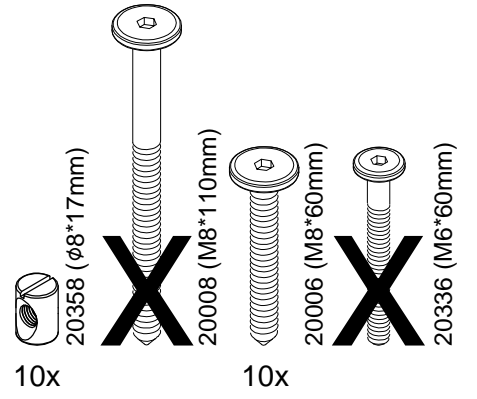

8x

20666 (72\*30\*20mm)

4x

20125 (4mm)

2x

20052 (4\*35mm)

2x

20055 (4\*30mm)

42x

20012 (3\*19mm)

4x

20358 (φ8\*17mm)

12x

## **⚠ ADVERTENCIA**

**PELIGRO DE ASFIXIA**  
Partes pequeñas  
No apta para niños menores de 3 años  
A ser ensamblado por un adulto

Not Included  
Non Inclus  
No Incluido

1

2

3

4

Repeat Steps 1-4 for Each Bed  
 Suivez les étapes 1 à 4 pour tous les lits  
 Siga los pasos 1 a 4 en todos los modelos de camas

- 2x
- 4x 20055 (4\*30mm)
- 20012 (3\*19mm)

- ~~20055 (4\*30mm)~~
  - 20012 (3\*19mm)
- 2x