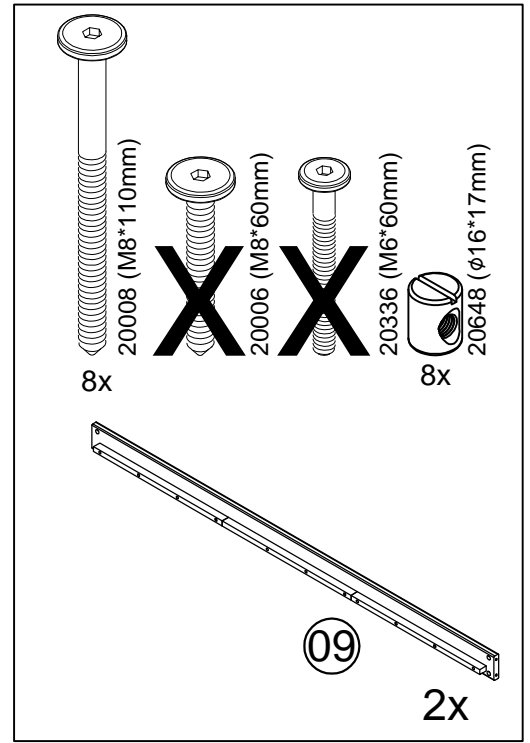

8x

20666 (72\*30\*20mm)

4x

20125 (4mm)

2x

20052 (4\*35mm)

2x

20055 (4\*30mm)

42x

20012 (3\*19mm)

4x

20358 (φ8\*17mm)

12x

## **⚠ ADVERTENCIA**

**PELIGRO DE ASFIXIA**  
Partes pequeñas  
No apta para niños menores de 3 años  
A ser ensamblado por un adulto

Not Included  
Non Inclus  
No Incluido

1

2

3

4

Repeat Steps 1-4 for Each Bed  
 Suivez les étapes 1 à 4 pour tous les lits  
 Siga los pasos 1 a 4 en todos los modelos de camas

- 2x
- 4x 20055 (4\*30mm)
- 20012 (3\*19mm)

- ~~20055 (4\*30mm)~~
  - 20012 (3\*19mm)
- 2x