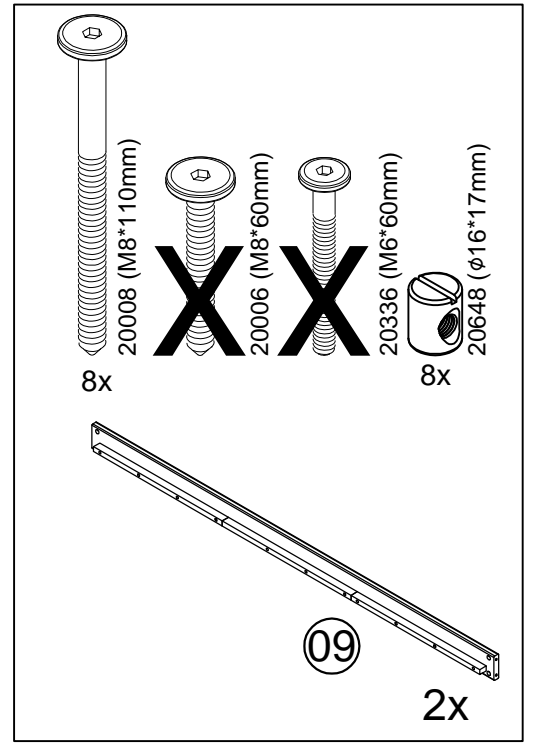

8x

20666 (72\*30\*20mm)

4x

20125 (4mm)

2x

20052 (4\*35mm)

2x

20055 (4\*30mm)

42x

20012 (3\*19mm)

4x

20358 (φ8\*17mm)

12x

## **⚠ ADVERTENCIA**

**PELIGRO DE ASFIXIA**  
Partes pequeñas  
No apta para niños menores de 3 años  
A ser ensamblado por un adulto

Not Included  
Non Inclus  
No Incluido

1

2

3

4

Repeat Steps 1-4 for Each Bed  
 Suivez les étapes 1 à 4 pour tous les lits  
 Siga los pasos 1 a 4 en todos los modelos de camas

- 2x
- 4x 20055 (4\*30mm)
- 20012 (3\*19mm)

- ~~20055 (4\*30mm)~~
  - 20012 (3\*19mm)
- 2x