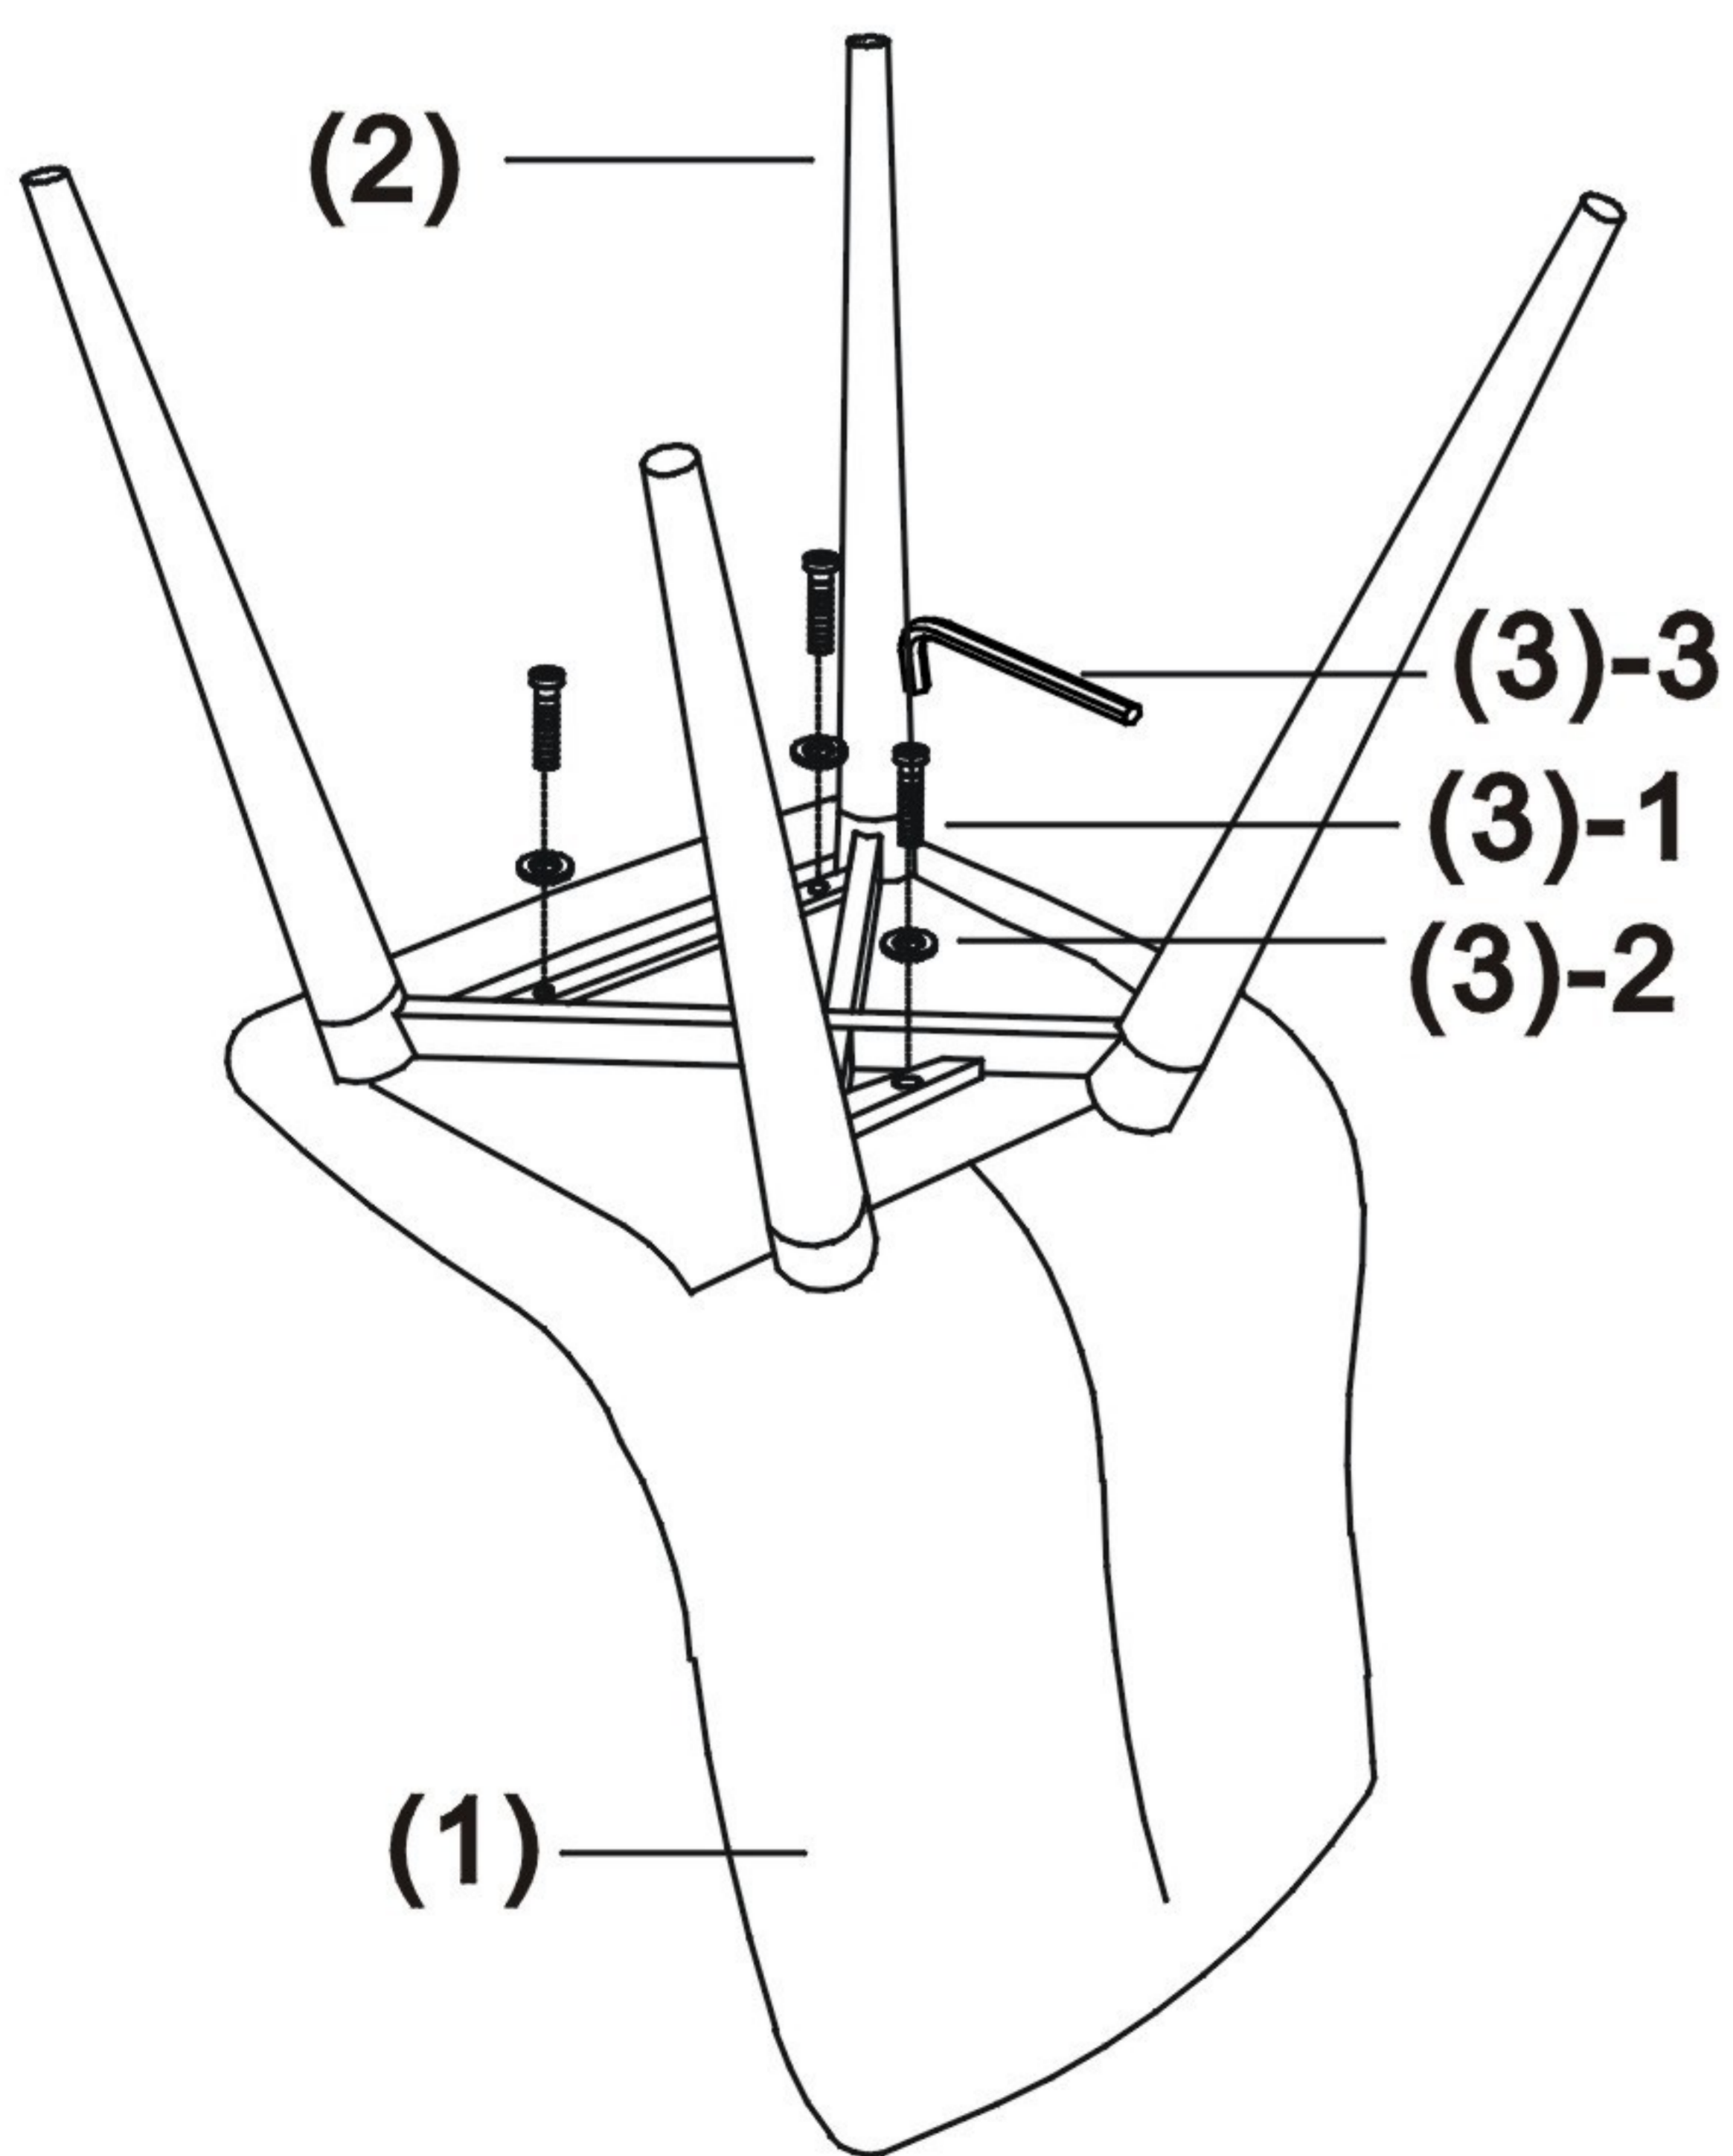

ITEM NAME /NOM D' ITEM:JERICHO DINING CHAIR
ITEM # /NO. ITEM:100274 (GRAY) 100275 (PURPLE)

Enquiry:parts@zuomod.com

PART LIST/Liste des pièces

(1)	(2)	(3)
 X1	 X1	1.  X3 M6*30mm 2.  X3 3.  X1

INSTRUCTION

A