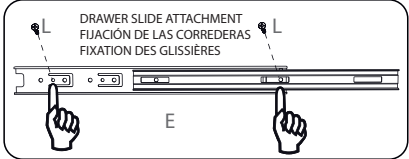

01

STICKER ADHESIVO AUTOCOLLANT A	COD. 4462 B	COD. 1668 C	COD. 2661 E	COD. 11035 G	COD. 10063 K	COD. 6318 L	COD. 1533 L	COD. 3706 M	COD. 7519 O
									COD. 0599 R