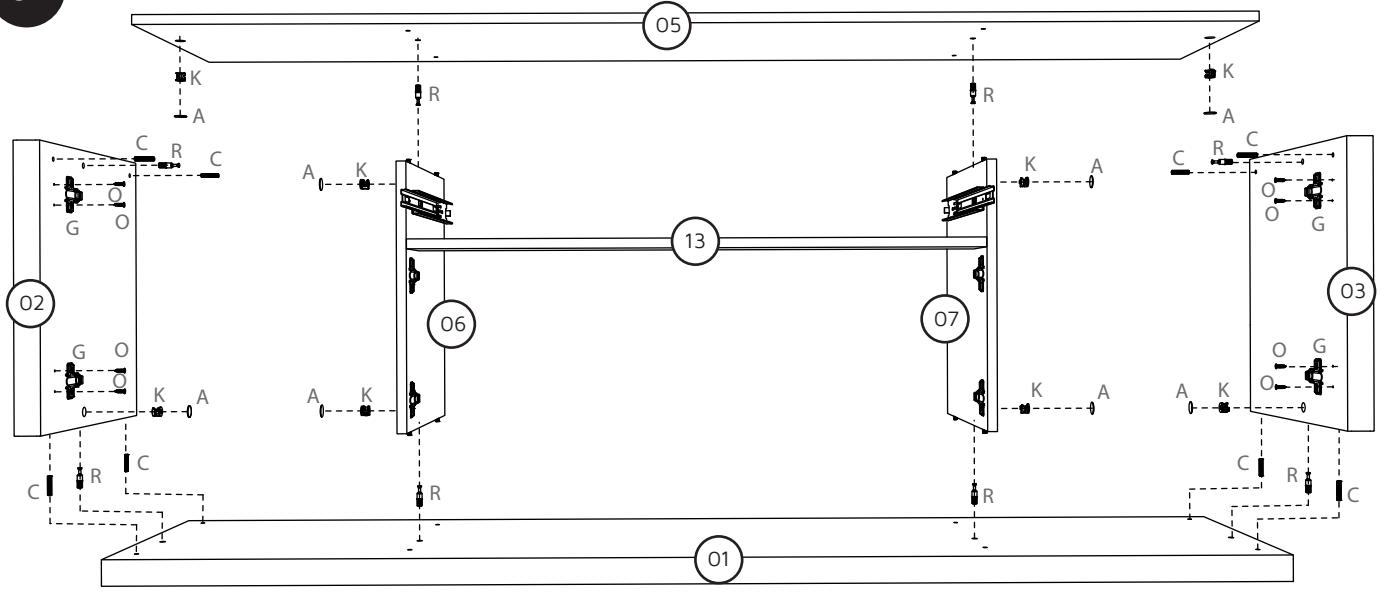

01

STICKER ADHESIVO AUTOCOLLANT A	COD. 4462 B	COD. 1668 C	COD. 2661 E	COD. 11035 G	COD. 10063 K	COD. 6318 L	COD. 1533 L	COD. 3706 M	COD. 7519 O
									COD. 0599 R

02

03