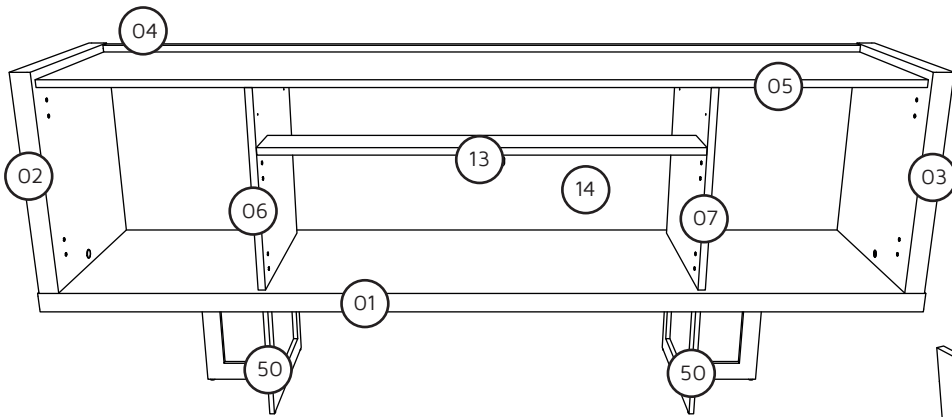

### DESCRIPTION

W:70.86 inches H:29.09 inches D: 17.32 inches  
 L:1800mm A:739mm P:440 mm  
 L:1800mm H:739mm P:440 mm

CÓD:1023800					
PECA PART PIEZA	QUANTIDADE QUANTITY CANTIDAD	DESCRIPTION	DESCRIPCIÓN	DESCRIPTION	BOX CAJA BOÎTE
01	01	<b>BASE</b>	BASE	BASE	01
02	01	<b>LEFT SIDE</b>	LATERAL IZQUIERDA	CÔTÉ GAUCHE	01
03	01	<b>RIGH SIDE</b>	LATERAL DERECHA	CÔTÉ DROIT	01
04	01	<b>BATTEN REAR</b>	SARRAFO TRASERO	LATTE DERRIÈRE	01
05	01	<b>TOP BOARD</b>	CUBIERTA	PLATEAU	01
06	01	<b>LEFT DIVIDER</b>	DIVISOR IZQUIERDA	DIVISEUR GAUCHE	01
07	01	<b>RIGHT DIVIDER</b>	DIVISOR DERECHA	DIVISEUR DROIT	01
08	02	<b>LARGER DOOR</b>	PUERTA MAYOR	PORTE PLUS GRANDE	01
09	02	<b>DRAWER BACK PANEL</b>	CAJÓN INFERIOR	DERRIÈRE DE TIROIR	01
10	01	<b>DRAWER BOTTOM</b>	FONDO DEL CAJÓN	FOND DE TIROIR	01
11	02	<b>DRAWER SIDE</b>	LATERAL DEL CAJÓN	CÔTÉ DE TIROIR	01
12	01	<b>DRAWER FRONT</b>	FRENTE DEL CAJÓN	FAÇADE DE TIROIR	01
13	01	<b>FRONT REAR</b>	SARRAFO FRONTAL	LATTE ANTÉRIEURE	01
14	01	<b>BACKPLATE</b>	FONDO	FOND	01
15	02	<b>CENTER DOOR</b>	PUERTA CENTRAL	PORTE CENTRALE	01
50	01	<b>STEEL BASE</b>	BASE DE ACERO	BASE EN ACIER	02