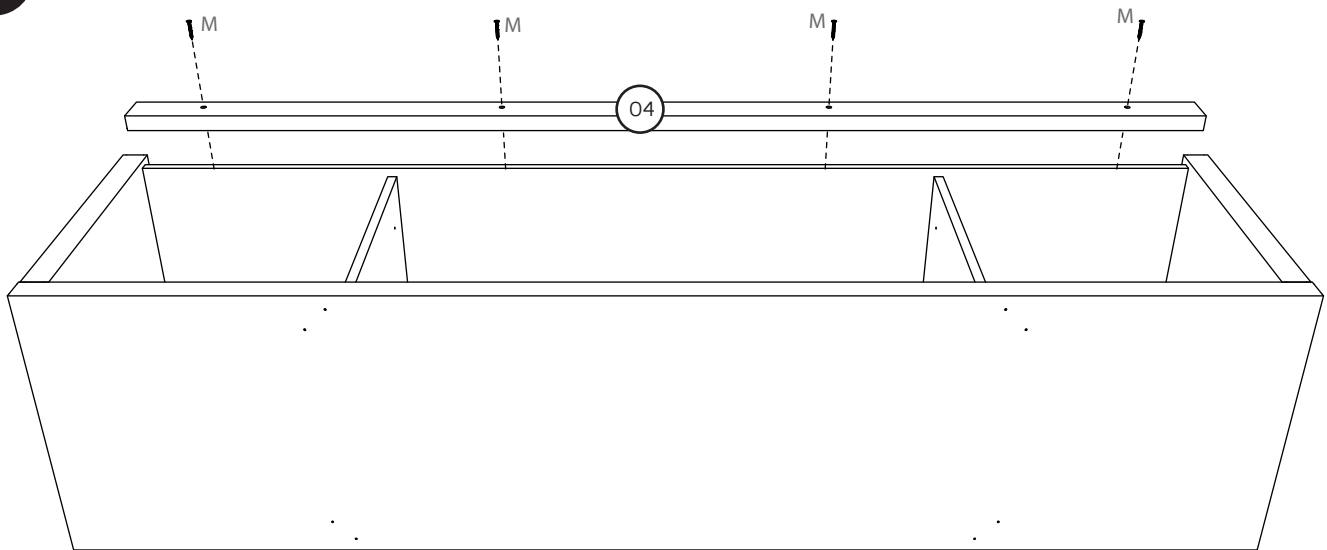

01

STICKER ADHESIVO AUTOCOLLANT A	COD. 4462 B	COD. 1668 C	COD. 2661 E	COD. 11035 G	COD. 10063 K	COD. 6318 L	COD. 1533 L	COD. 3706 M	COD. 7519 O
									COD. 0599 R

02

03