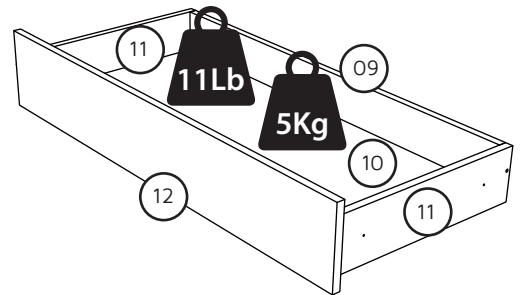

# DESCRIPTION

### DESCRIPTION

W:70.86 inches H:29.09 inches D: 17.32 inches  
 L:1800mm A:739mm P:440 mm  
 L:1800mm H:739mm P:440 mm

CÓD:1023800					
PECA PART PIEZA	QUANTIDADE QUANTITY CANTIDAD	DESCRIPTION	DESCRIPCIÓN	DESCRIPTION	BOX CAJA BOÎTE
01	01	<b>BASE</b>	BASE	BASE	01
02	01	<b>LEFT SIDE</b>	LATERAL IZQUIERDA	CÔTÉ GAUCHE	01
03	01	<b>RIGH SIDE</b>	LATERAL DERECHA	CÔTÉ DROIT	01
04	01	<b>BATTEN REAR</b>	SARRAFO TRASERO	LATTE DERRIÈRE	01
05	01	<b>TOP BOARD</b>	CUBIERTA	PLATEAU	01
06	01	<b>LEFT DIVIDER</b>	DIVISOR IZQUIERDA	DIVISEUR GAUCHE	01
07	01	<b>RIGHT DIVIDER</b>	DIVISOR DERECHA	DIVISEUR DROIT	01
08	02	<b>LARGER DOOR</b>	PUERTA MAYOR	PORTE PLUS GRANDE	01
09	02	<b>DRAWER BACK PANEL</b>	CAJÓN INFERIOR	DERRIÈRE DE TIROIR	01
10	01	<b>DRAWER BOTTOM</b>	FONDO DEL CAJÓN	FOND DE TIROIR	01
11	02	<b>DRAWER SIDE</b>	LATERAL DEL CAJÓN	CÔTÉ DE TIROIR	01
12	01	<b>DRAWER FRONT</b>	FRENTE DEL CAJÓN	FAÇADE DE TIROIR	01
13	01	<b>FRONT REAR</b>	SARRAFO FRONTAL	LATTE ANTÉRIEURE	01
14	01	<b>BACKPLATE</b>	FONDO	FOND	01
15	02	<b>CENTER DOOR</b>	PUERTA CENTRAL	PORTE CENTRALE	01
50	01	<b>STEEL BASE</b>	BASE DE ACERO	BASE EN ACIER	02