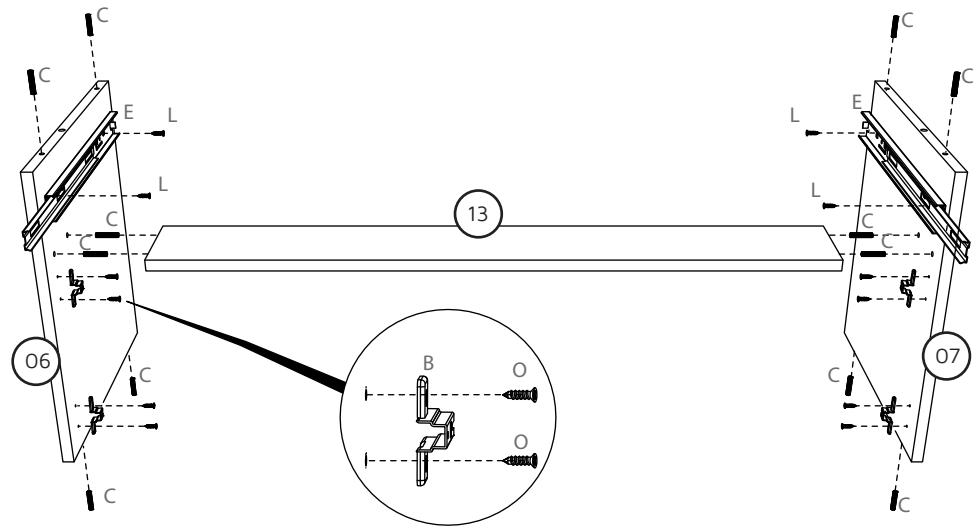

01

STICKER ADHESIVO AUTOCOLLANT A	COD. 4462 B	COD. 1668 C	COD. 2661 E	COD. 11035 G	COD. 10063 K	COD. 6318 L	COD. 1533 L	COD. 3706 M	COD. 7519 O
									COD. 0599 R