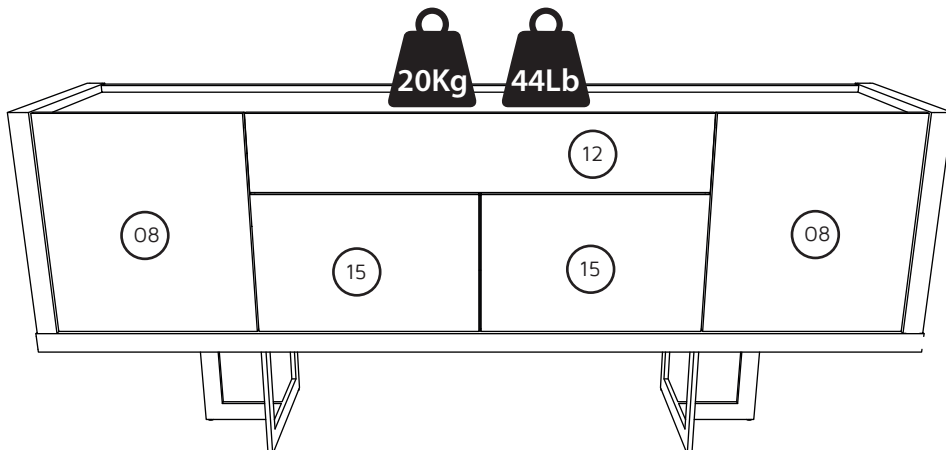

### DESCRIPTION

W:70.86 inches H:29.09 inches D: 17.32 inches  
 L:1800mm A:739mm P:440 mm  
 L:1800mm H:739mm P:440 mm

CÓD:1023800					
PECA PART PIEZA	QUANTIDADE QUANTITY CANTIDAD	DESCRIPTION	DESCRIPCIÓN	DESCRIPTION	BOX CAJA BOÎTE
01	01	<b>BASE</b>	BASE	BASE	01
02	01	<b>LEFT SIDE</b>	LATERAL IZQUIERDA	CÔTÉ GAUCHE	01
03	01	<b>RIGH SIDE</b>	LATERAL DERECHA	CÔTÉ DROIT	01
04	01	<b>BATTEN REAR</b>	SARRAFO TRASERO	LATTE DERRIÈRE	01
05	01	<b>TOP BOARD</b>	CUBIERTA	PLATEAU	01
06	01	<b>LEFT DIVIDER</b>	DIVISOR IZQUIERDA	DIVISEUR GAUCHE	01
07	01	<b>RIGHT DIVIDER</b>	DIVISOR DERECHA	DIVISEUR DROIT	01
08	02	<b>LARGER DOOR</b>	PUERTA MAYOR	PORTE PLUS GRANDE	01
09	02	<b>DRAWER BACK PANEL</b>	CAJÓN INFERIOR	DERRIÈRE DE TIROIR	01
10	01	<b>DRAWER BOTTOM</b>	FONDO DEL CAJÓN	FOND DE TIROIR	01
11	02	<b>DRAWER SIDE</b>	LATERAL DEL CAJÓN	CÔTÉ DE TIROIR	01
12	01	<b>DRAWER FRONT</b>	FRENTE DEL CAJÓN	FAÇADE DE TIROIR	01
13	01	<b>FRONT REAR</b>	SARRAFO FRONTAL	LATTE ANTÉRIEURE	01
14	01	<b>BACKPLATE</b>	FONDO	FOND	01
15	02	<b>CENTER DOOR</b>	PUERTA CENTRAL	PORTE CENTRALE	01
50	01	<b>STEEL BASE</b>	BASE DE ACERO	BASE EN ACIER	02