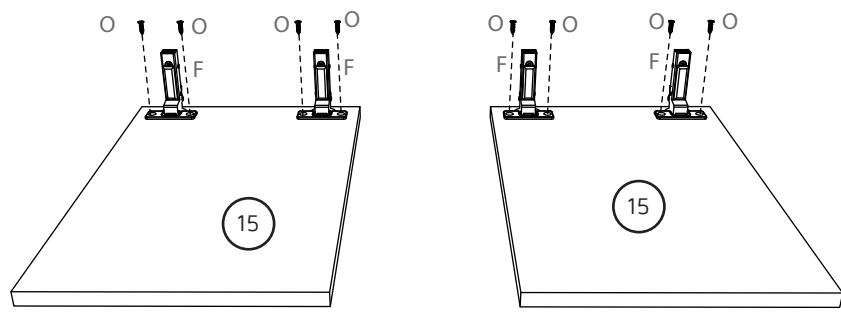

cod. 2510 F 	cod. 2762 H 	cod. 7519 O

08