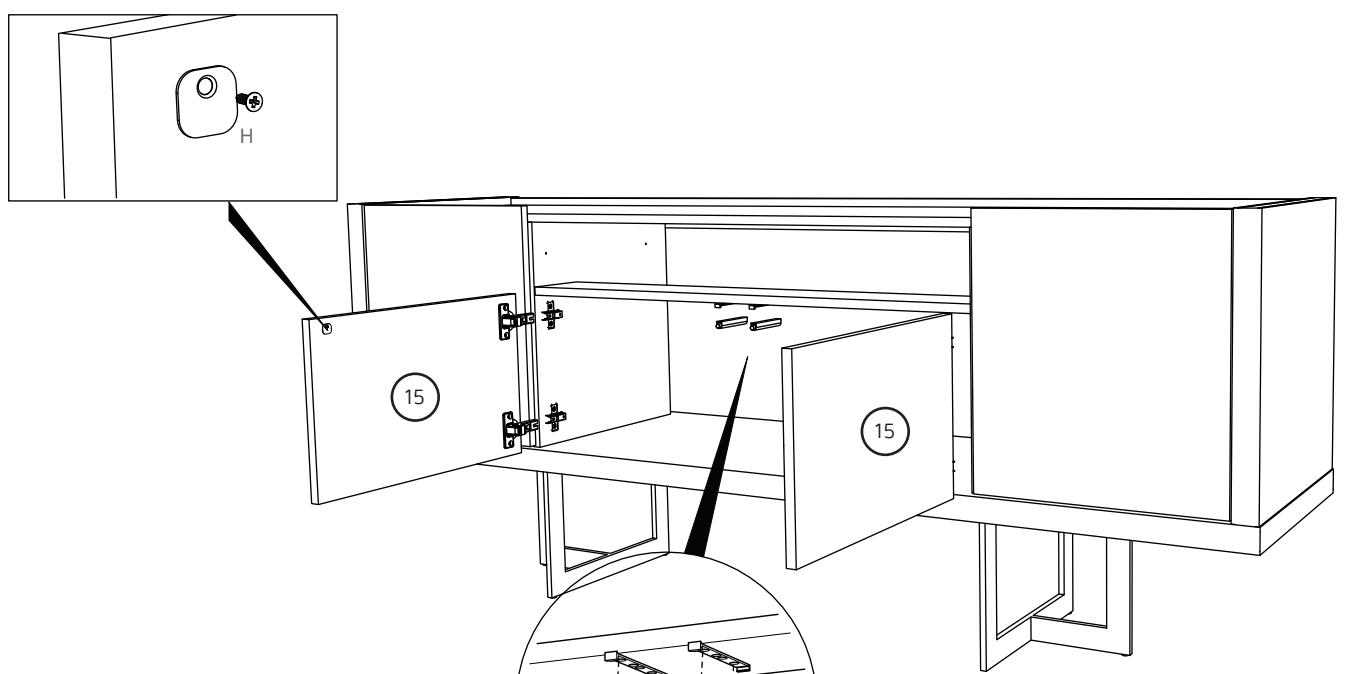

cod. 2510 F 	cod. 2762 H 	cod. 7519 O

08

09

Attention
Turn to the right to bring the tip forward and left to tighten, this adjustment is necessary to open the door.

Precaución
A su vez a la derecha para llevar la punta hacia adelante y hacia la izquierda para apretar. Este ajuste es necesario para la apertura puerta.

Attention
Tournez à droite pour faire avancer la pointe et à gauche pour serrer, ce réglage est nécessaire pour ouvrir la porte.