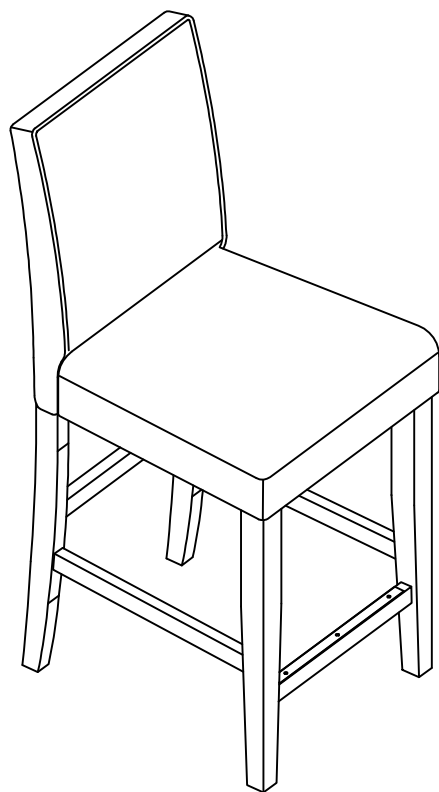

PARTS LIST / LISTE DES PIÈCES / LISTA DE PIEZAS
ITEM NO. / ARTICLE NO. / ARTICULO NO. : DS-A072-501 / 502
DESCRIPTION / DESCRIPCIÓN : BARSTOOL/ TABOURET DE BAR/ TABURETE DE BAR

A

x1 Chair Back *
 x1 Dossier de chaise
 x1 Respaldo de silla

B

x1 Front Right Leg *
 x1 Patte avant droite
 x1 Pata delantera

C

x1 Front Left Leg *
 x1 Patte avant gauche
 x1 Pata delantera izquierda

D

x1 Seat Cushion *
 x1 Coussin de Siège
 x1 Cojín del asiento

E

x1 Front Stretcher *
 x1 Civière avant
 x1 Camilla delante

F

x1 Allen Key *
 x1 Clé hexagonale
 x1 Llave Allen

*** Replaceable Part**

ASSEMBLY INSTRUCTION / NOTICE DE MONTAGE / INSTRUCCIONES DE MONTAJE
 ITEM NO. / ARTICLE NO. / ARTICULO NO. : DS-A072-501 / 502
 DESCRIPTION / DESCRIPCIÓN : BARSTOOL/ TABOURET DE BAR/ TABURETE DE BAR

Step 1/ Étape 1/ Paso 1

Step 2/ Étape 2/ Paso 2

Step 3/ Étape 3/ Paso 3

Step 4/ Étape 4/ Paso 4

Step 5/ Étape 5/ Paso 5

REPLACEABLE PART / PARTIE REMPLACABLE / PARTE REEMPLAZABLE
ITEM NO. / ARTICLE NO. / ARTICULO NO. : DS-A072-501 / 502
DESCRIPTION / DESCRIPCIÓN : BARSTOOL/ TABOURET DE BAR/ TABURETE DE BAR