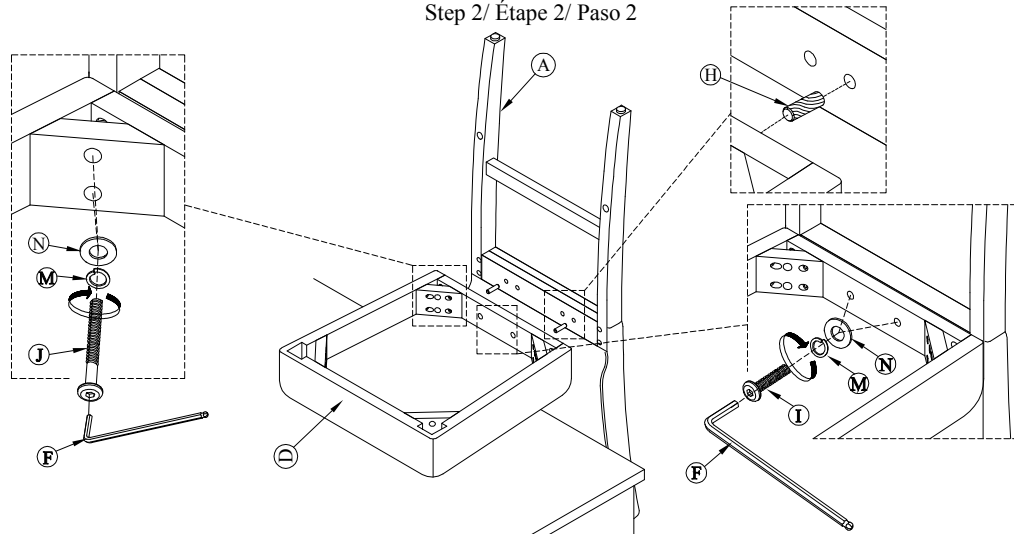

F

x1 Allen Key *
 x1 Clé hexagonale
 x1 Llave Allen

*** Replaceable Part**

ASSEMBLY INSTRUCTION / NOTICE DE MONTAGE / INSTRUCCIONES DE MONTAJE
 ITEM NO. / ARTICLE NO. / ARTICULO NO. : DS-A072-501 / 502
 DESCRIPTION / DESCRIPCIÓN : BARSTOOL/ TABOURET DE BAR/ TABURETE DE BAR

Step 1/ Étape 1/ Paso 1

Step 2/ Étape 2/ Paso 2

Step 3/ Étape 3/ Paso 3

Step 4/ Étape 4/ Paso 4

Step 5/ Étape 5/ Paso 5

REPLACEABLE PART / PARTIE REMPLACABLE / PARTE REEMPLAZABLE
ITEM NO. / ARTICLE NO. / ARTICULO NO. : DS-A072-501 / 502
DESCRIPTION / DESCRIPCIÓN : BARSTOOL/ TABOURET DE BAR/ TABURETE DE BAR