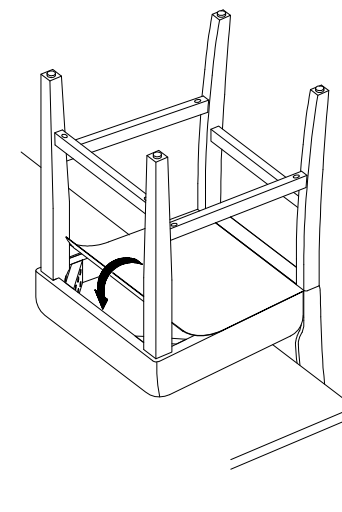

PARTS LIST / LISTE DES PIÈCES / LISTA DE PIEZAS
ITEM NO. / ARTICLE NO. / ARTICULO NO. : DS-A072-501 / 502
DESCRIPTION / DESCRIPCIÓN : BARSTOOL/ TABOURET DE BAR/ TABURETE DE BAR

A

x1 Chair Back *
 x1 Dossier de chaise
 x1 Respaldo de silla

F

x1 Allen Key *
 x1 Clé hexagonale
 x1 Llave Allen

*** Replaceable Part**

ASSEMBLY INSTRUCTION / NOTICE DE MONTAGE / INSTRUCCIONES DE MONTAJE
 ITEM NO. / ARTICLE NO. / ARTICULO NO. : DS-A072-501 / 502
 DESCRIPTION / DESCRIPCIÓN : BARSTOOL/ TABOURET DE BAR/ TABURETE DE BAR

Step 1/ Étape 1/ Paso 1

Step 2/ Étape 2/ Paso 2

Step 3/ Étape 3/ Paso 3

Step 4/ Étape 4/ Paso 4

Step 5/ Étape 5/ Paso 5

REPLACEABLE PART / PARTIE REMPLACABLE / PARTE REEMPLAZABLE
ITEM NO. / ARTICLE NO. / ARTICULO NO. : DS-A072-501 / 502
DESCRIPTION / DESCRIPCIÓN : BARSTOOL/ TABOURET DE BAR/ TABURETE DE BAR

x1 RDS-A072-501/502-CHAIR BACK

Chair Back *
Dossier de chaise
Respaldo de silla

x1 RDS-A072-501/502-LEGR

Front Right Leg *
Patte avant droite
Pata delantera

x1 RDS-A072-501/502-LEGL

Front Left Leg *
Patte avant gauche
Pata delantera izquierda