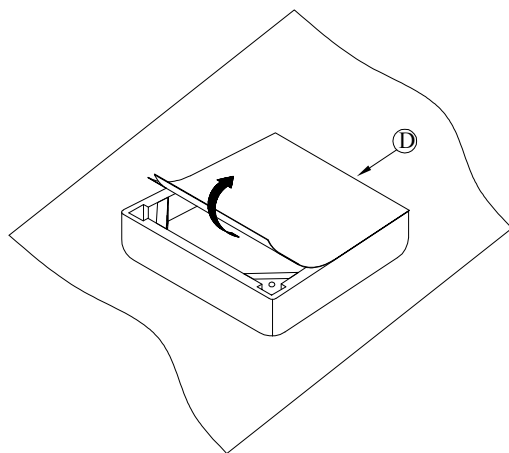

L

x6 Screw Ø4x35mm *
 x6 Vis Ø4x35mm
 x6 Tornillo Ø4x35mm

M

x10 Lock Washer M6 *
 x10 Rondelle de blocage M6
 x10 Arandela de seguridad M6

N

x10 Flat Washer M6 *
 x10 Rondelle plate M6
 x10 Arandela plana M6

F

x1 Allen Key *
 x1 Clé hexagonale
 x1 Llave Allen

*** Replaceable Part**

ASSEMBLY INSTRUCTION / NOTICE DE MONTAGE / INSTRUCCIONES DE MONTAJE
 ITEM NO. / ARTICLE NO. / ARTICULO NO. : DS-A072-501 / 502
 DESCRIPTION / DESCRIPCIÓN : BARSTOOL/ TABOURET DE BAR/ TABURETE DE BAR

Step 1/ Étape 1/ Paso 1

Step 2/ Étape 2/ Paso 2

Step 3/ Étape 3/ Paso 3

Step 4/ Étape 4/ Paso 4

Step 5/ Étape 5/ Paso 5

REPLACEABLE PART / PARTIE REMPLACABLE / PARTE REEMPLAZABLE
ITEM NO. / ARTICLE NO. / ARTICULO NO. : DS-A072-501 / 502
DESCRIPTION / DESCRIPCIÓN : BARSTOOL/ TABOURET DE BAR/ TABURETE DE BAR