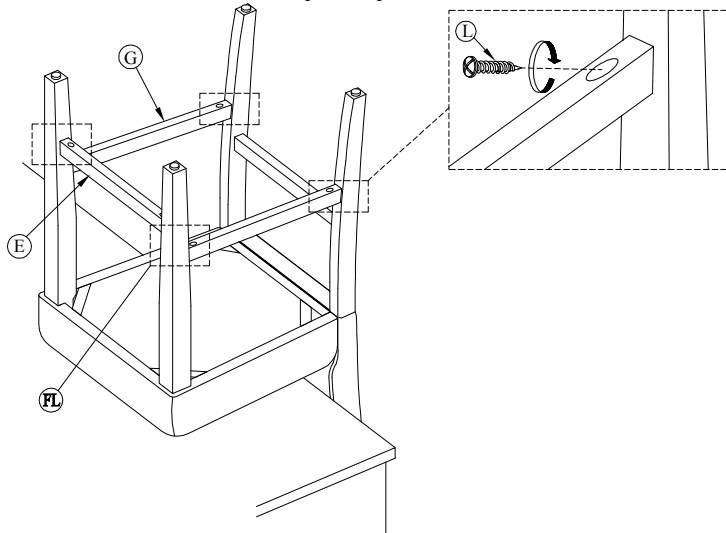

F

x1 Allen Key *
 x1 Clé hexagonale
 x1 Llave Allen

*** Replaceable Part**

ASSEMBLY INSTRUCTION / NOTICE DE MONTAGE / INSTRUCCIONES DE MONTAJE
 ITEM NO. / ARTICLE NO. / ARTICULO NO. : DS-A072-501 / 502
 DESCRIPTION / DESCRIPCIÓN : BARSTOOL/ TABOURET DE BAR/ TABURETE DE BAR

Step 1/ Étape 1/ Paso 1

Step 2/ Étape 2/ Paso 2

Step 3/ Étape 3/ Paso 3

Step 4/ Étape 4/ Paso 4

Step 5/ Étape 5/ Paso 5

REPLACEABLE PART / PARTIE REMPLACABLE / PARTE REEMPLAZABLE
ITEM NO. / ARTICLE NO. / ARTICULO NO. : DS-A072-501 / 502
DESCRIPTION / DESCRIPCIÓN : BARSTOOL/ TABOURET DE BAR/ TABURETE DE BAR

x1 RDS-A072-501/502-CHAIR BACK

Chair Back *
Dossier de chaise
Respaldo de silla

x1 RDS-A072-501/502-LEGR

Front Right Leg *
Patte avant droite
Pata delantera

x1 RDS-A072-501/502-LEGL

Front Left Leg *
Patte avant gauche
Pata delantera izquierda