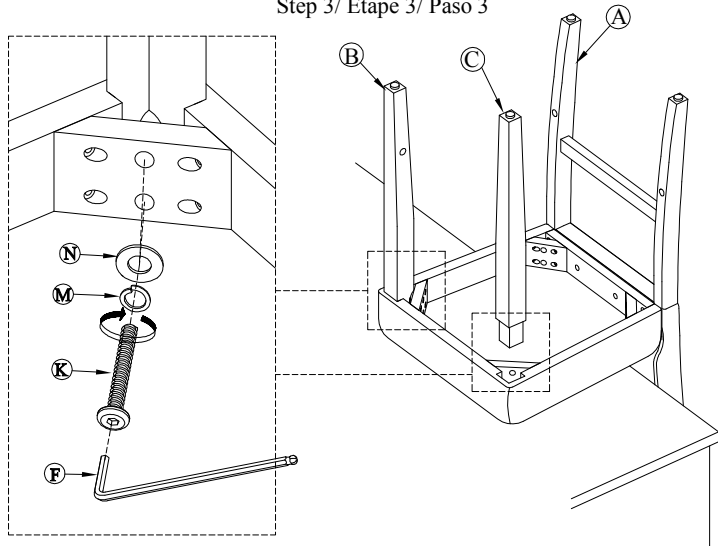

F

x1 Allen Key *
 x1 Clé hexagonale
 x1 Llave Allen

*** Replaceable Part**

ASSEMBLY INSTRUCTION / NOTICE DE MONTAGE / INSTRUCCIONES DE MONTAJE
 ITEM NO. / ARTICLE NO. / ARTICULO NO. : DS-A072-501 / 502
 DESCRIPTION / DESCRIPCIÓN : BARSTOOL/ TABOURET DE BAR/ TABURETE DE BAR

Step 1/ Étape 1/ Paso 1

Step 2/ Étape 2/ Paso 2

Step 3/ Étape 3/ Paso 3

Step 4/ Étape 4/ Paso 4

Step 5/ Étape 5/ Paso 5

REPLACEABLE PART / PARTIE REMPLACABLE / PARTE REEMPLAZABLE
ITEM NO. / ARTICLE NO. / ARTICULO NO. : DS-A072-501 / 502
DESCRIPTION / DESCRIPCIÓN : BARSTOOL/ TABOURET DE BAR/ TABURETE DE BAR