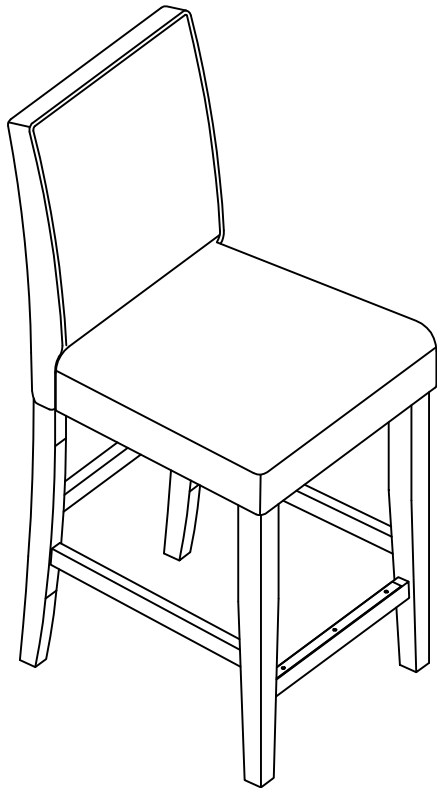

PARTS LIST / LISTE DES PIÈCES / LISTA DE PIEZAS
ITEM NO. / ARTICLE NO. / ARTICULO NO. : DS-A072-501 / 502
DESCRIPTION / DESCRIPCIÓN : BARSTOOL/ TABOURET DE BAR/ TABURETE DE BAR

A

x1 Chair Back *
 x1 Dossier de chaise
 x1 Respaldo de silla

F

x1 Allen Key *
 x1 Clé hexagonale
 x1 Llave Allen

*** Replaceable Part**

ASSEMBLY INSTRUCTION / NOTICE DE MONTAGE / INSTRUCCIONES DE MONTAJE
 ITEM NO. / ARTICLE NO. / ARTICULO NO. : DS-A072-501 / 502
 DESCRIPTION / DESCRIPCIÓN : BARSTOOL/ TABOURET DE BAR/ TABURETE DE BAR

Step 1/ Étape 1/ Paso 1

Step 2/ Étape 2/ Paso 2

Step 3/ Étape 3/ Paso 3

Step 4/ Étape 4/ Paso 4

Step 5/ Étape 5/ Paso 5

REPLACEABLE PART / PARTIE REMPLACABLE / PARTE REEMPLAZABLE
ITEM NO. / ARTICLE NO. / ARTICULO NO. : DS-A072-501 / 502
DESCRIPTION / DESCRIPCIÓN : BARSTOOL/ TABOURET DE BAR/ TABURETE DE BAR

x1 RDS-A072-501/502-CHAIR BACK

Chair Back *
Dossier de chaise
Respaldo de silla

x1 RDS-A072-501/502-LEGR

Front Right Leg *
Patte avant droite
Pata delantera

x1 RDS-A072-501/502-LEGL

Front Left Leg *
Patte avant gauche
Pata delantera izquierda