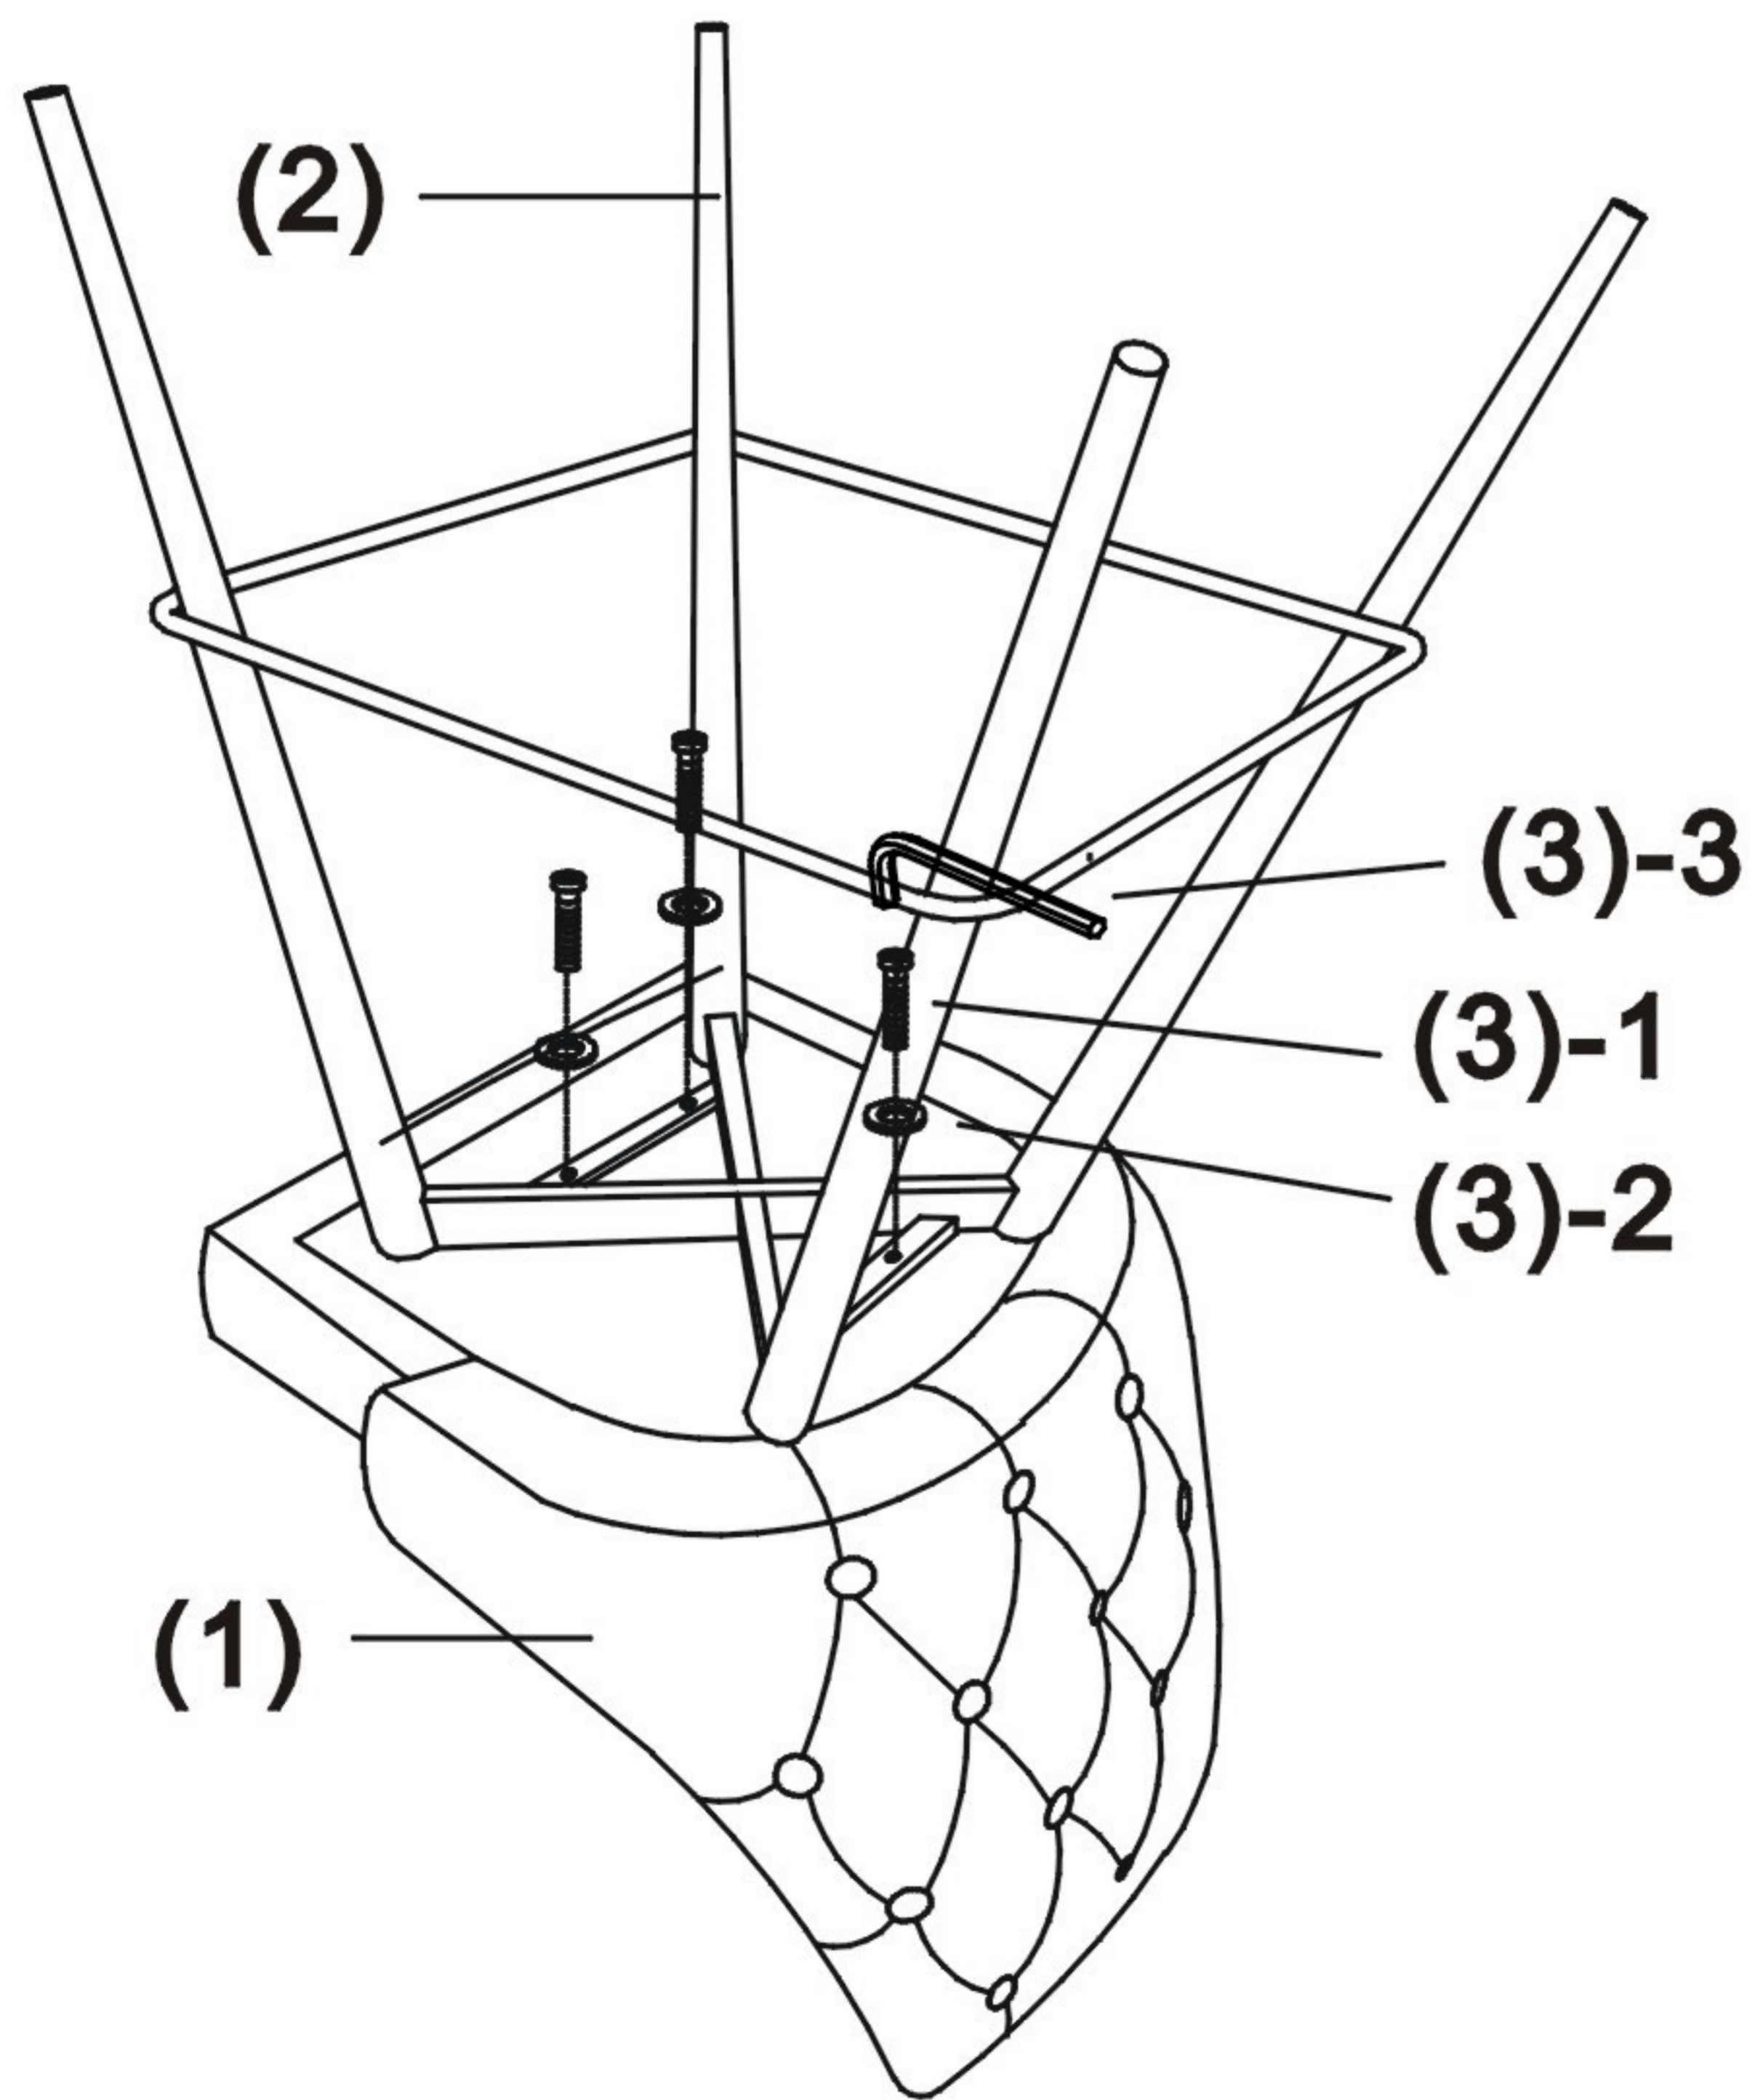

ITEM NAME /NOM D' ITEM:PICCOLO BAR CHAIR

ITEM # /NO. ITEM:101096 (LIGHT BROWN) 101097 (GRAY)
101098 (GREEN/VERT) 101099 (YELLOW)

Enquiry:parts@zuomod.com

PART LIST/Liste des pièces

(1)	(2)	(3)
 X1	 X1	1. X3 M6*20mm 2. X3 3. X1

INSTRUCTION

A