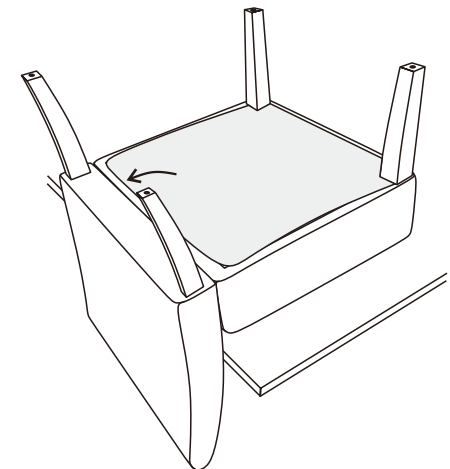

**PARTS LIST / LISTE DES PIÈCES / LISTA DE PIEZAS**

**ITEM NO./NO D'ARTICLE./ARTICULO NO:** DS-2661-270-410

**DESCRIPTION/ LA DESCRIPTION/ DESCRIPCIÓN:** Dining Chair Swirl Floral / Chaises de salle à manger / Sillas de comedor

*\*Replaceable Part*

ASSEMBLY INSTRUCTIONS/ NOTICE DE MONTAGE/ INSTRUCCIONES DE MONTAJE

ITEM NO./NO D'ARTICLE./ARTICULO NO: DS-2661-270-410

DESCRIPTION/ LA DESCRIPTION/ DESCRIPCIÓN: Dining Chair Swirl Floral / Chaises de salle à manger / Sillas de comedor

STEP 1

ÉTAPE 1

PASO 1

Hardware and Legs are located in seat bottom.

La quincaillerie et les patte sont situés dans le bas du siège.

El hardware y las patas se encuentran en la parte inferior del asiento.

STEP 2

ÉTAPE 2

PASO 2

STEP 3

ÉTAPE 3

PASO 3

**REPLACEABLE PART / PARTIE REMPLAÇABLE / PARTE REEMPLAZABLE**

**ITEM NO./NO D'ARTICLE./ARTICULO NO: DS-2661-270-410**

**DESCRIPTION/ LA DESCRIPTION/ DESCRIPCIÓN: Dining Chair Swirl Floral / Chaises de salle à manger / Sillas de comedor**