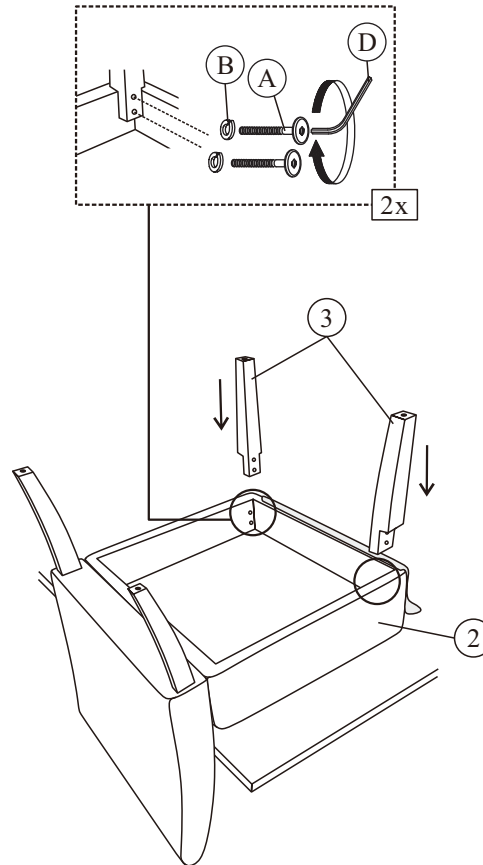

**PARTS LIST / LISTE DES PIÈCES / LISTA DE PIEZAS**

**ITEM NO./NO D'ARTICLE./ARTICULO NO:** DS-2661-270-410

**DESCRIPTION/ LA DESCRIPTION/ DESCRIPCIÓN:** Dining Chair Swirl Floral / Chaises de salle à manger / Sillas de comedor

*\*Replaceable Part*

ASSEMBLY INSTRUCTIONS/ NOTICE DE MONTAGE/ INSTRUCCIONES DE MONTAJE

ITEM NO./NO D'ARTICLE./ARTICULO NO: DS-2661-270-410

DESCRIPTION/ LA DESCRIPTION/ DESCRIPCIÓN: Dining Chair Swirl Floral / Chaises de salle à manger / Sillas de comedor

STEP 1

ÉTAPE 1

PASO 1

Hardware and Legs are located in seat bottom.

La quincaillerie et les patte sont situés dans le bas du siège.

El hardware y las patas se encuentran en la parte inferior del asiento.

STEP 2

ÉTAPE 2

PASO 2

STEP 3

ÉTAPE 3

PASO 3

**REPLACEABLE PART / PARTIE REMPLAÇABLE / PARTE REEMPLAZABLE**

**ITEM NO./NO D'ARTICLE./ARTICULO NO: DS-2661-270-410**

**DESCRIPTION/ LA DESCRIPTION/ DESCRIPCIÓN: Dining Chair Swirl Floral / Chaises de salle à manger / Sillas de comedor**