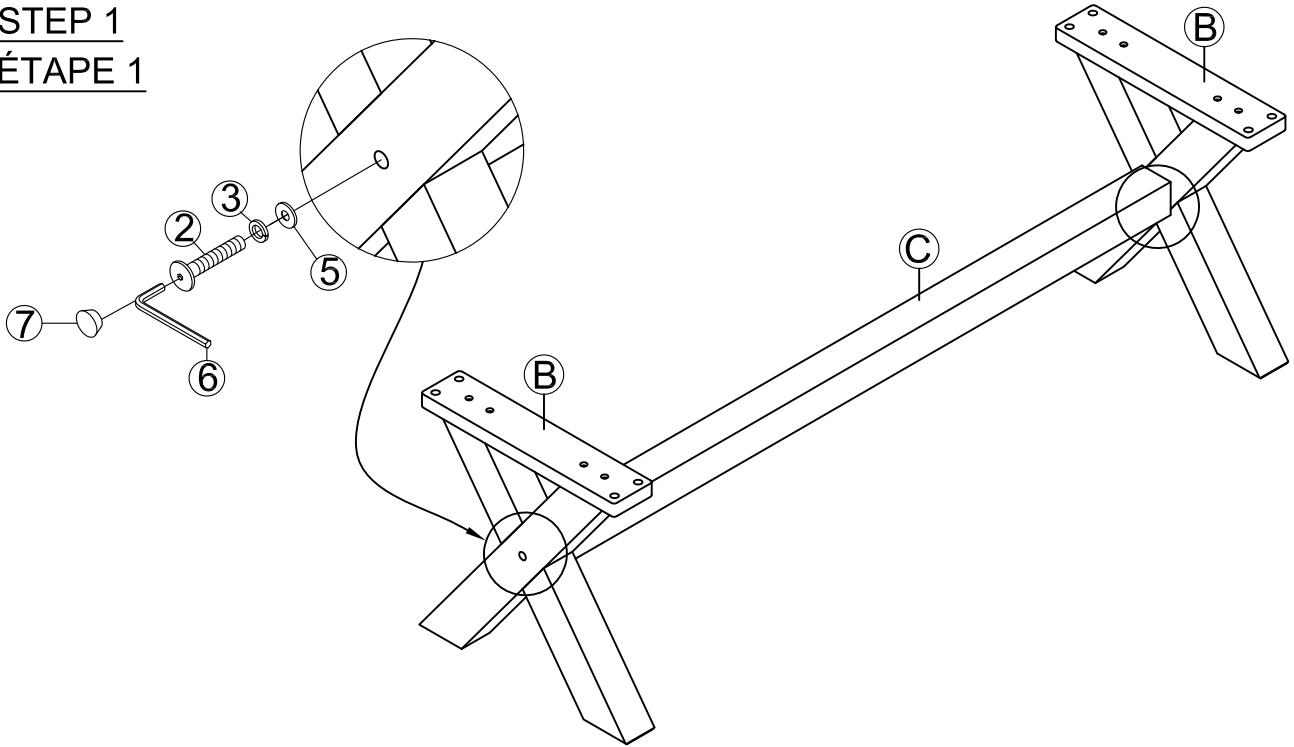

***Caution: Please read all instructions carefully before starting the assembly process. These parts are cumbersome and heavy. Therefore, two people are recommended in order to prevent personal injury and ensure the parts are not damaged during the assembly.

***Avertissement: veuillez lire toutes les instructions attentivement avant de commencer l'assemblage. Ces pièces sont encombrantes et lourdes. Il est recommandé d'être deux personnes pour l'assemblage afin de prévenir des blessures et/ou risquer d'endommager les pièces.

**STEP 1
ÉTAPE 1**