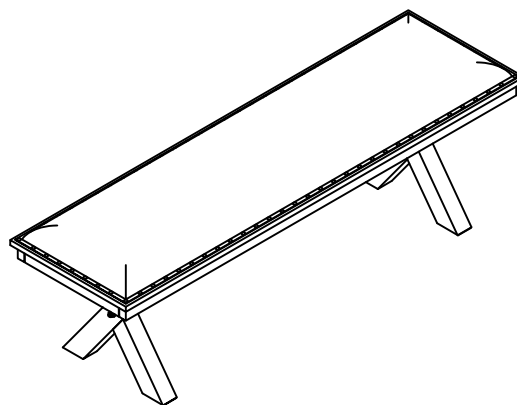

HOUS

1143-315 -BEN Dining Bench w/cushion seat

SKU: 42711437

**WARNING: To avoid alignment issue, please don't tighten the screws unless all legs are adjusted at the same level.**

HARDWARE LIST/ LISTE DE QUINCAILLERIE			
1	Bolt $\phi 1/4"$ x 20 x 1-5/8"		8 pcs
	Boulon $\phi 1/4"$ x 20 x 1-5/8"		8 pièces
2	Bolt $\phi 1/4"$ x 20 x 3"		2 pcs
	Boulon $\phi 1/4"$ x 20 x 3"		2 pièces
3	Spring Washer $\text{Ø}5/16"$ x 1/2"		10 pcs
	Rondelle de ressort $\text{Ø}5/16"$ x 1/2"		10 pièces
4	Flat Washer $\text{Ø}5/16"$ x 3/4"		8 pcs
	Rondelle plate $\text{Ø}5/16"$ x 3/4"		8 pièces
5	Flat Washer $\text{Ø}1/4"$ x $\text{Ø}1/2"$ x 1/16"		2 pcs
	Rondelle plate $\text{Ø}1/4"$ x $\text{Ø}1/2"$ x 1/16"		2 pièces
6	Allen Key 5/32"		1 pc
	Clé Allen 5/32"		1 pièce
7	Wood Plug $\text{Ø}1/2"$ x 1/4"		2 pcs
	Bouton Enbois $\text{Ø}1/2"$ x 1/4"		2 pièces

PART LIST/LISTE DE PIÈCES			QTY'/ QTÉ
A	SEAT		1 PC
	SIEGE		1 PIÈCE
B	LEGS		2 PCS
	PIEDS		2 PIÈCES
C	BOTTOM RAIL		1 PC
	BARREAU DU BAS		1 PIÈCE

ASSEMBLY COMPLETED

**Hardware Pack Location(s):**

1143-315 -BEN Dining Bench w/cushion seat