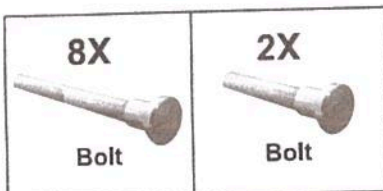

PARTS OF THE TABLE