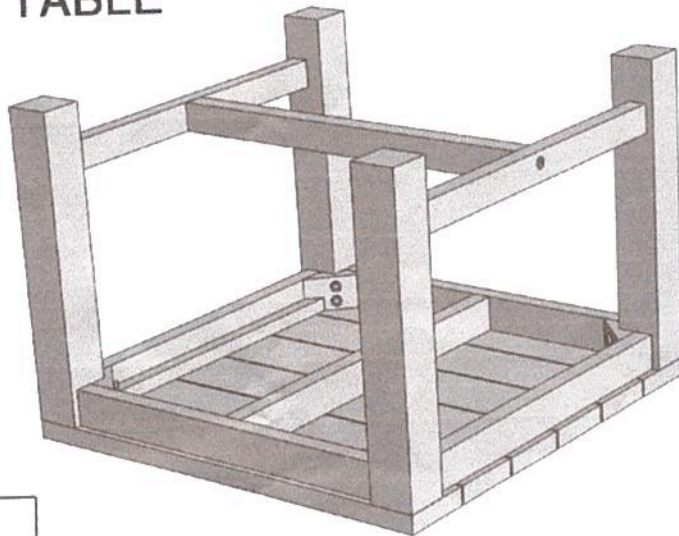

PARTS OF THE TABLE