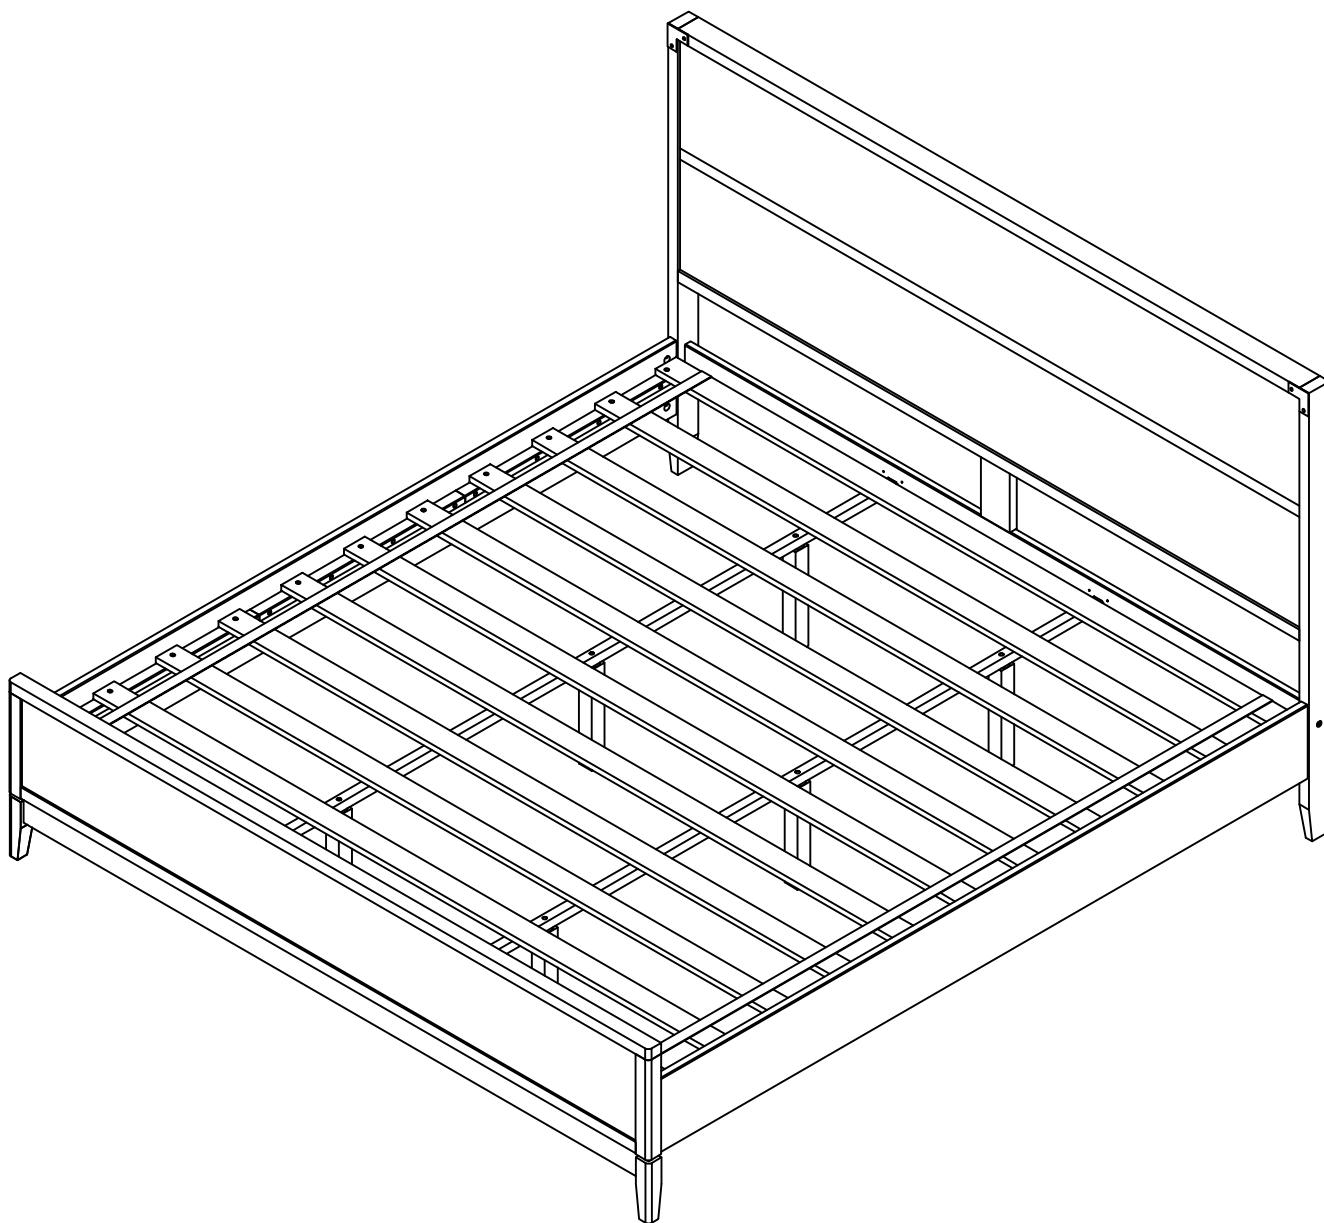

221313 KING BED TRÈS GRAND LIT CAMA KING

2 PERSON ASSEMBLY
ASSEMBLAGE NECESSITANT 2 PERSONNES
MONTAJE DE 2 PERSONAS

TO MOVE BED, ALWAYS LIFT WITH 2 PEOPLE. DO NOT DRAG.
POUR DÉPLACER LE LIT, TOUJOURS LE SOULEVER À DEUX. NE PAS LE TRAÎNER.
PARA MOVER LA CAMA, LEVANTAR SIEMPRE ENTRE 2 PERSONAS. NO ARRASTRAR.