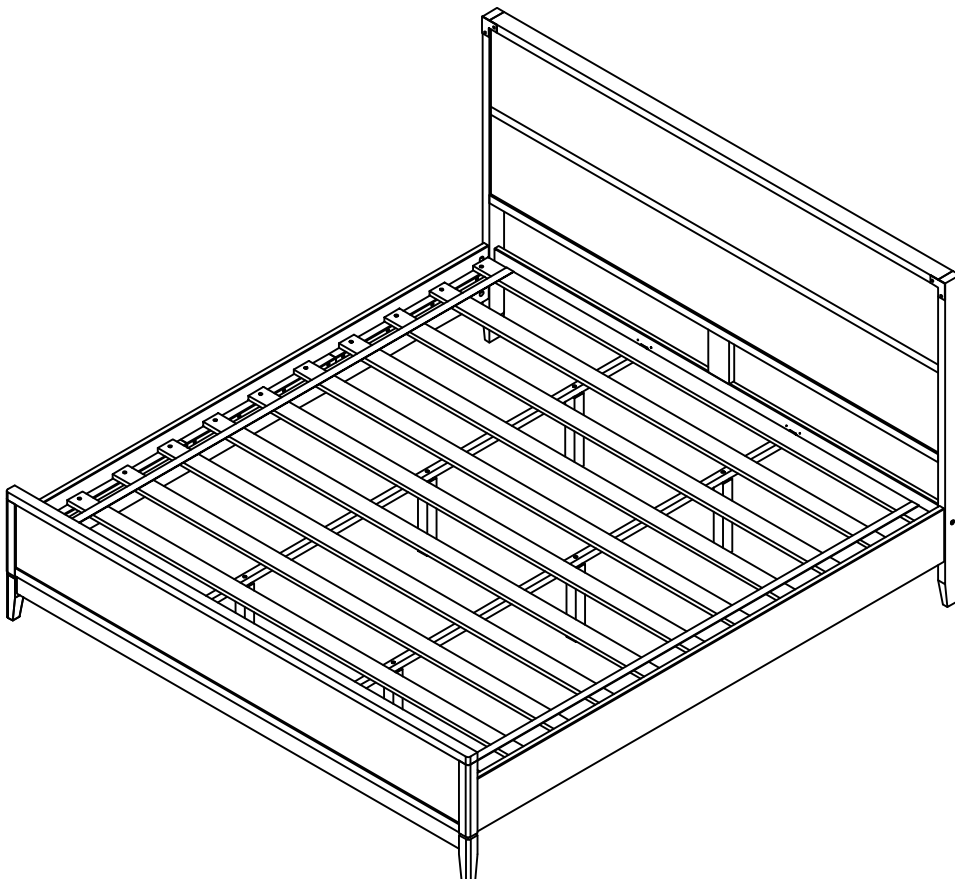

221313 KING BED TRÈS GRAND LIT CAMA KING

2 PERSON ASSEMBLY
ASSEMBLAGE NECESSITANT 2 PERSONNES
MONTAJE DE 2 PERSONAS

TO MOVE BED, ALWAYS LIFT WITH 2 PEOPLE. DO NOT DRAG.
POUR DÉPLACER LE LIT, TOUJOURS LE SOULEVER À DEUX. NE PAS LE TRAÎNER.
PARA MOVER LA CAMA, LEVANTAR SIEMPRE ENTRE 2 PERSONAS. NO ARRASTRAR.