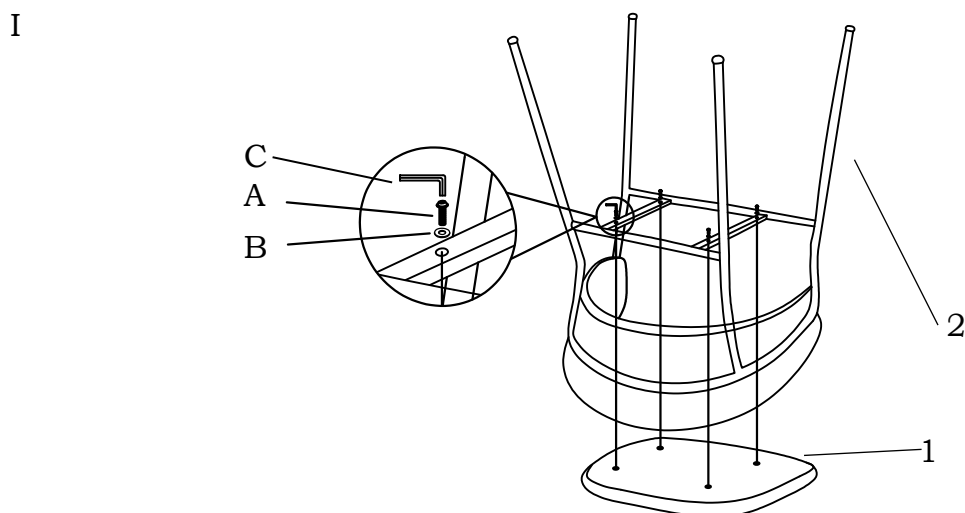

ITEM NAME/NOM D'ITEM: JOSEPHINE DINING CHAIR

ITEM #/NO. ITEM: 109669/109670

PARTS LIST/LISTE DES PIÈCES

(1)	(2)	(3)
		<p>A  x4 (M6x25mm)</p> <p>B  x4 (M6x16mm)</p> <p>C  x1 (M5)</p>

ASSEMBLY INSTRUCTIONS/INSTRUCTIONS D'ASSEMBLAGE